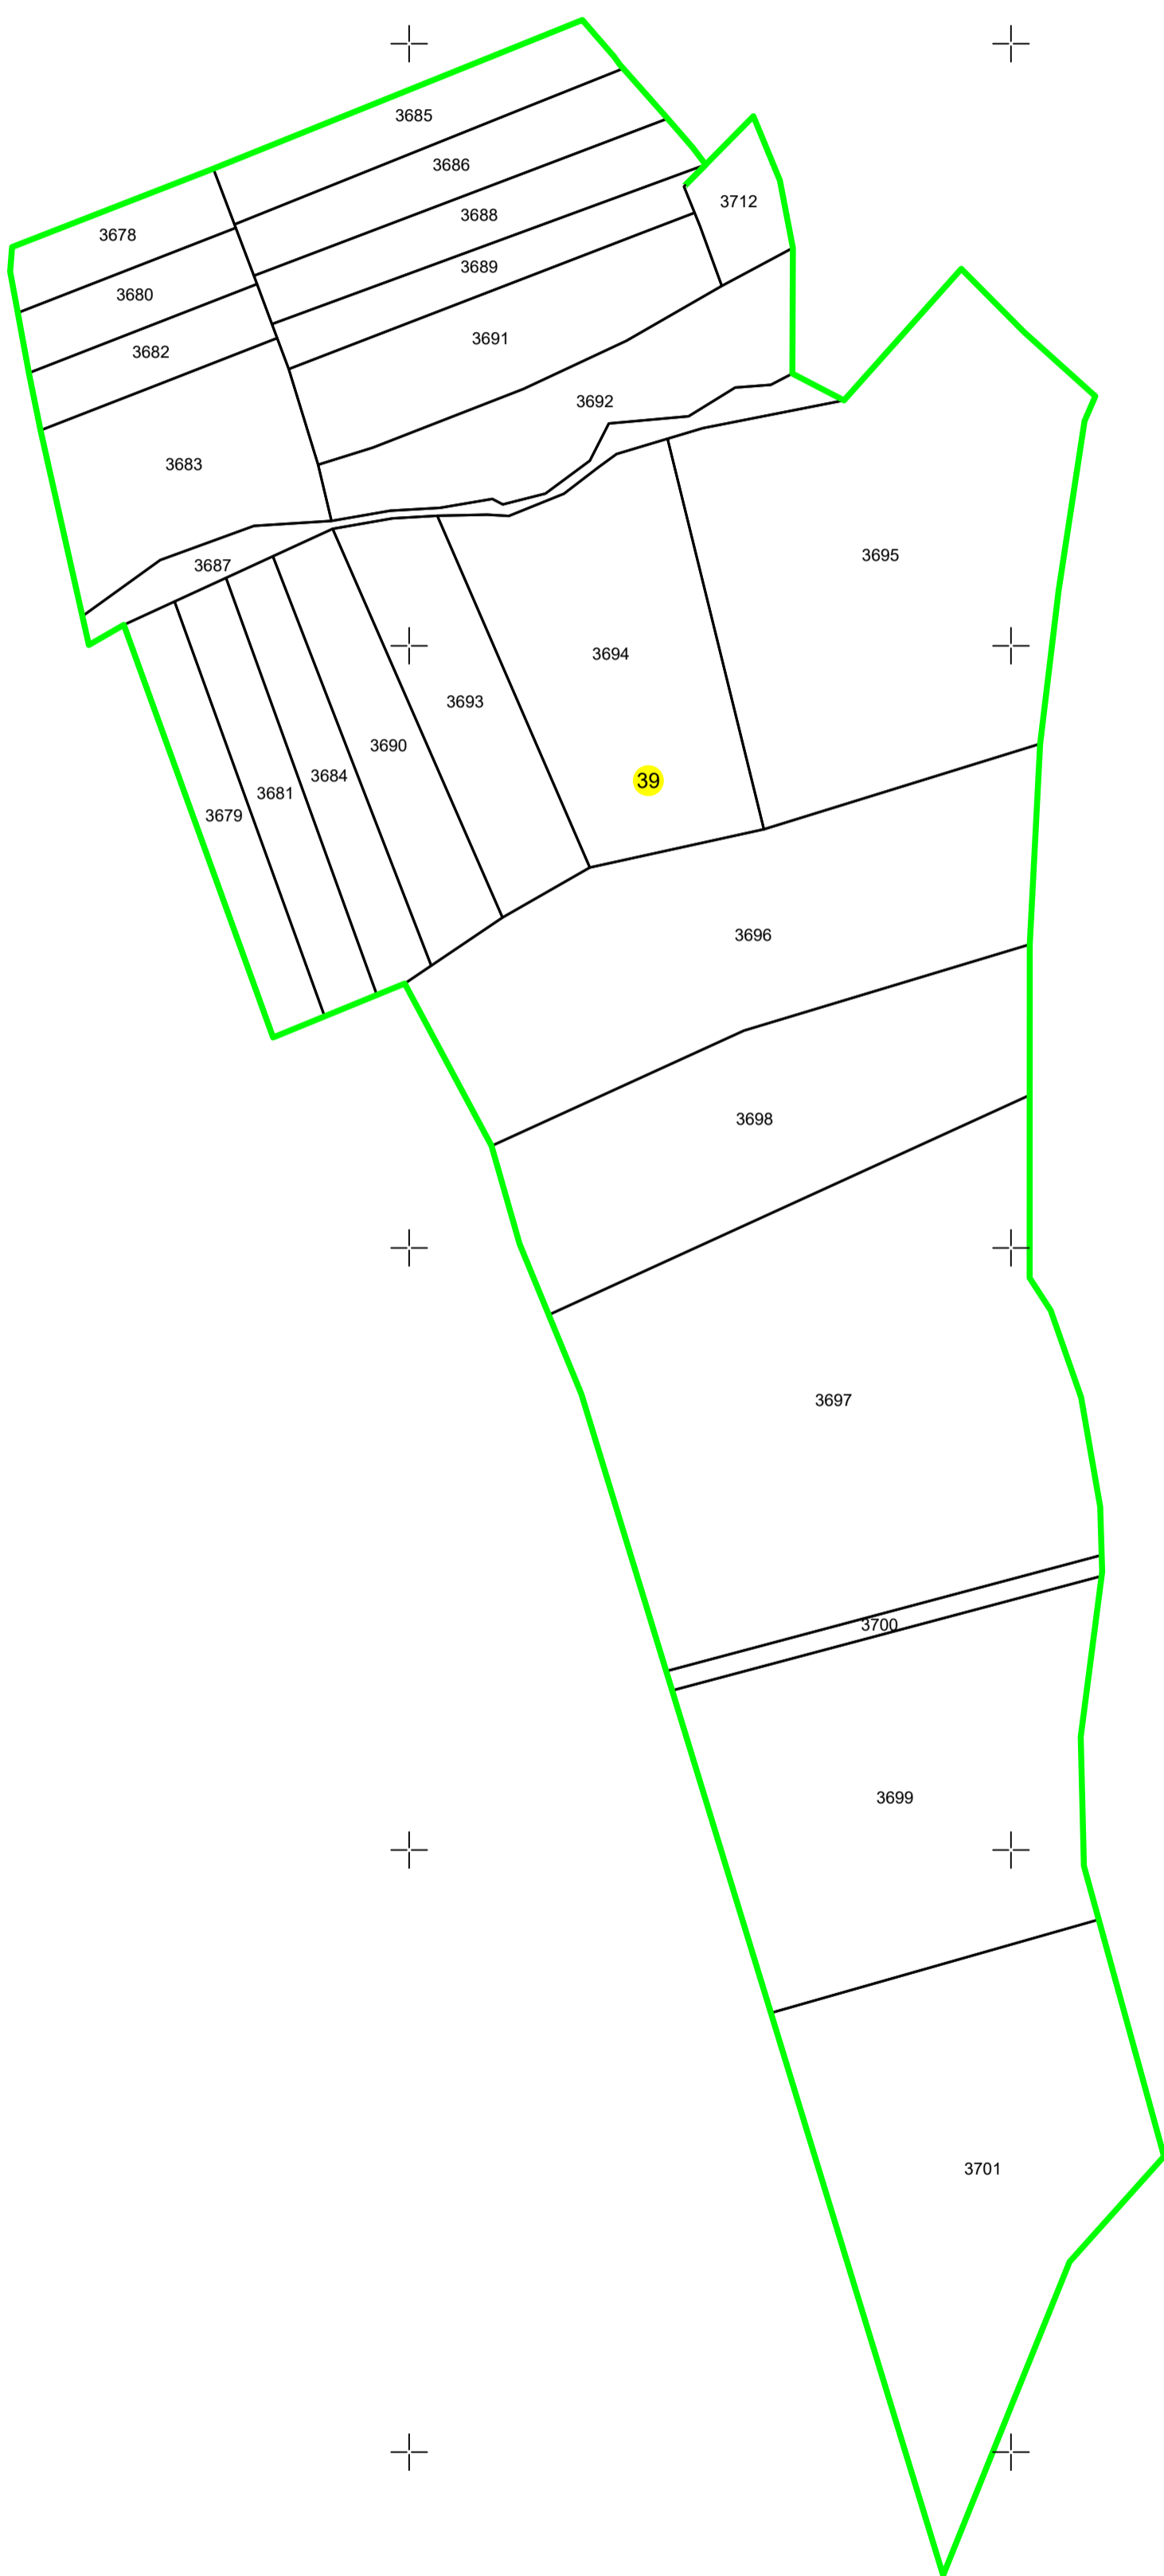

448600

325800

326000

326200

326400

448600

# PLAN CADASTRAL

## UAT Sarmizegetusa, județul Hunedoara, sector cadastral 39

Scara - 1:2000, sistem de proiecție STEREO 70

Spre publicare

448400

448400

448200

448200

448000

448000

447800

447800

447600

447600

Legendă	
<u>Limite</u>	
Limită UAT	
Limită JUDEȚ	
Limită sector	
Limită imobil	
Identificator imobil	1319
Limită intravilan	
Construcții	
Instituții publice	
<u>Toponimie</u>	
Drumuri	
Hidrografie	