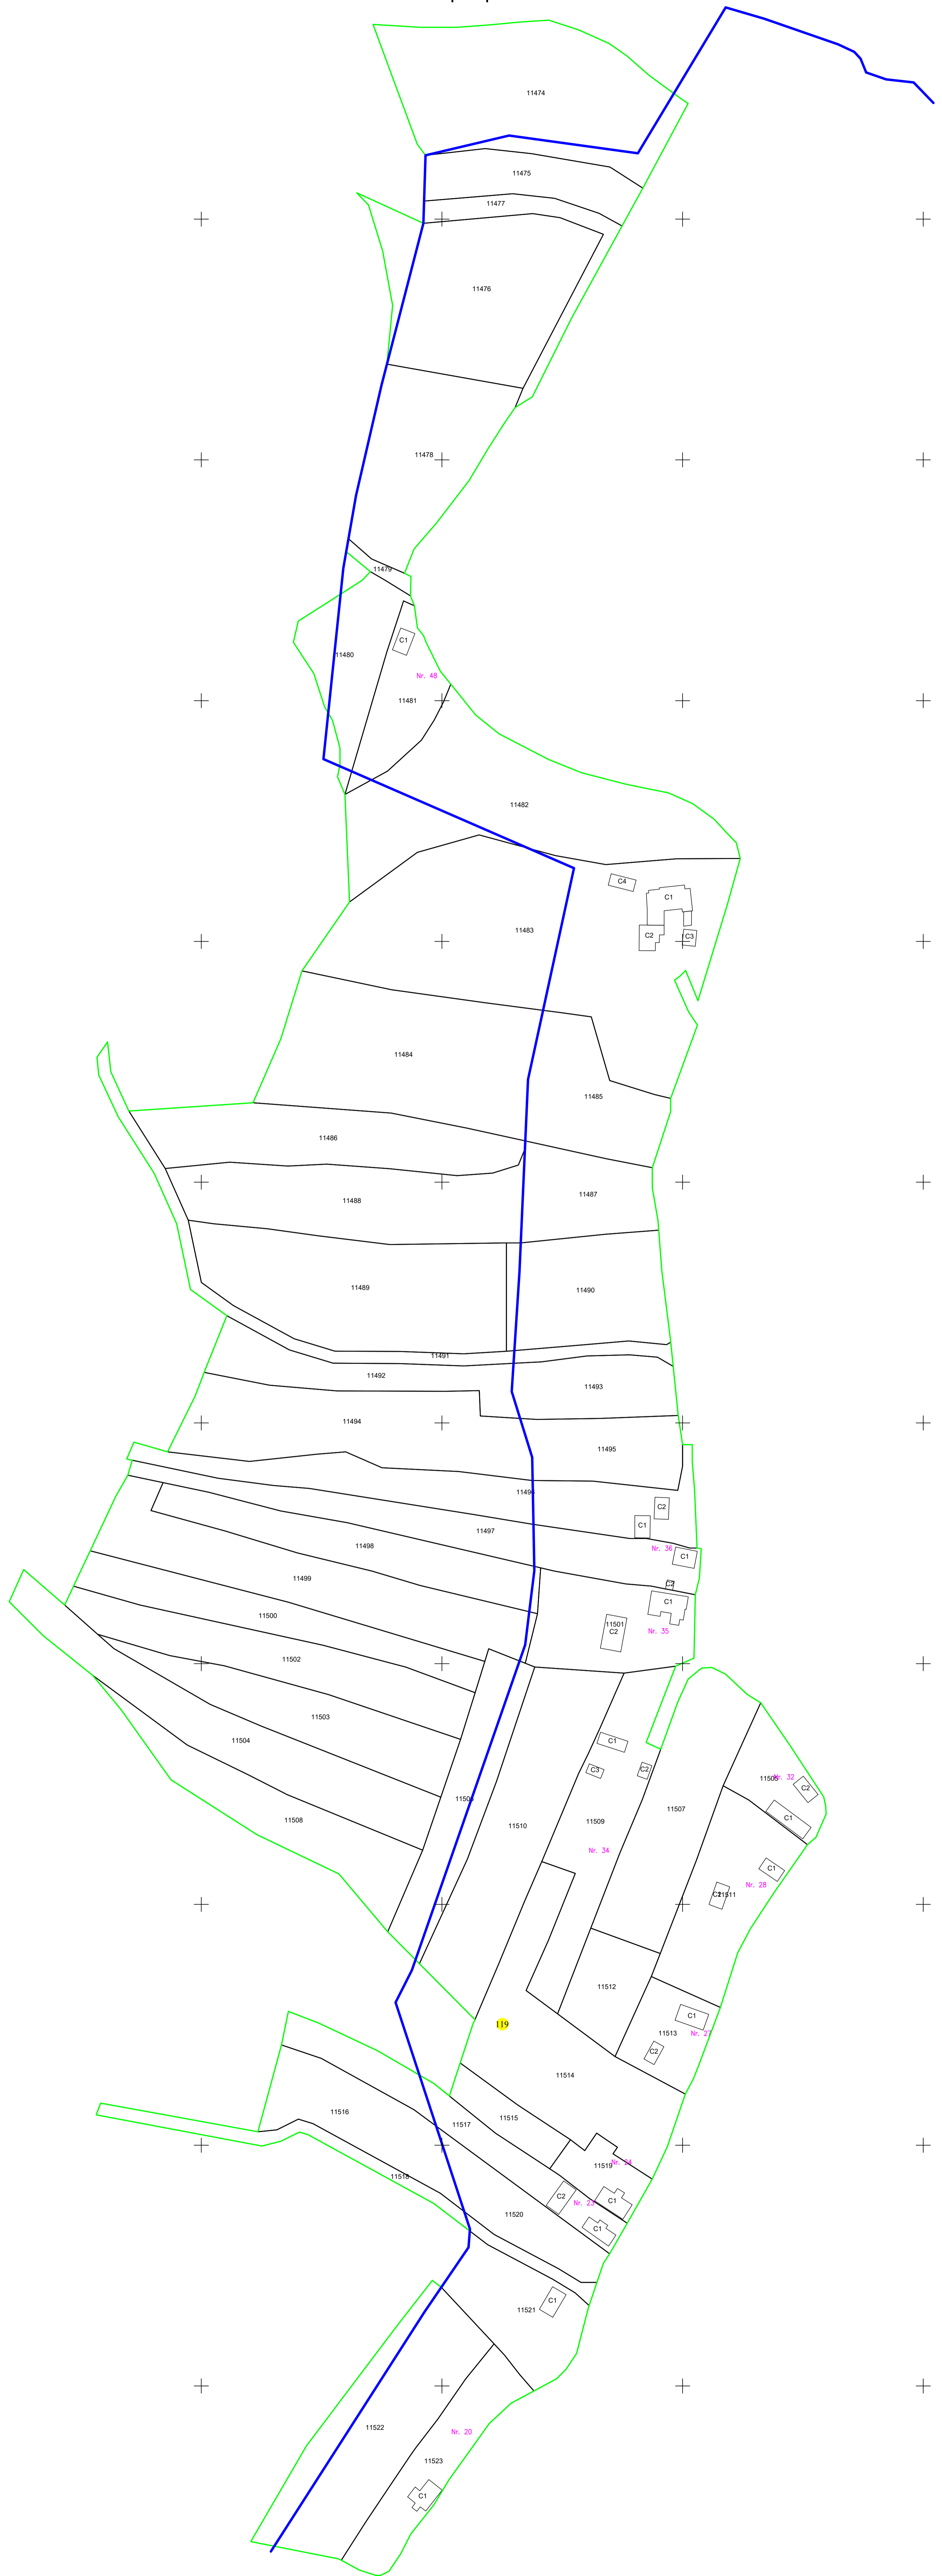

PLAN CADASTRAL
 UAT Ilia, județul Hunedoara, sector 119
 Scara - 1:1000, sistem de proiecție STEREO 70
 Spre publicare

Legendă	
<u>Limite</u>	
Limită UAT	
Limită JUDEȚ	
Limită sector	
Limită imobil	
Identificator imobil	28
Limită intravilan	
Construcții	
Instituții publice	
<u>Toponimie</u>	