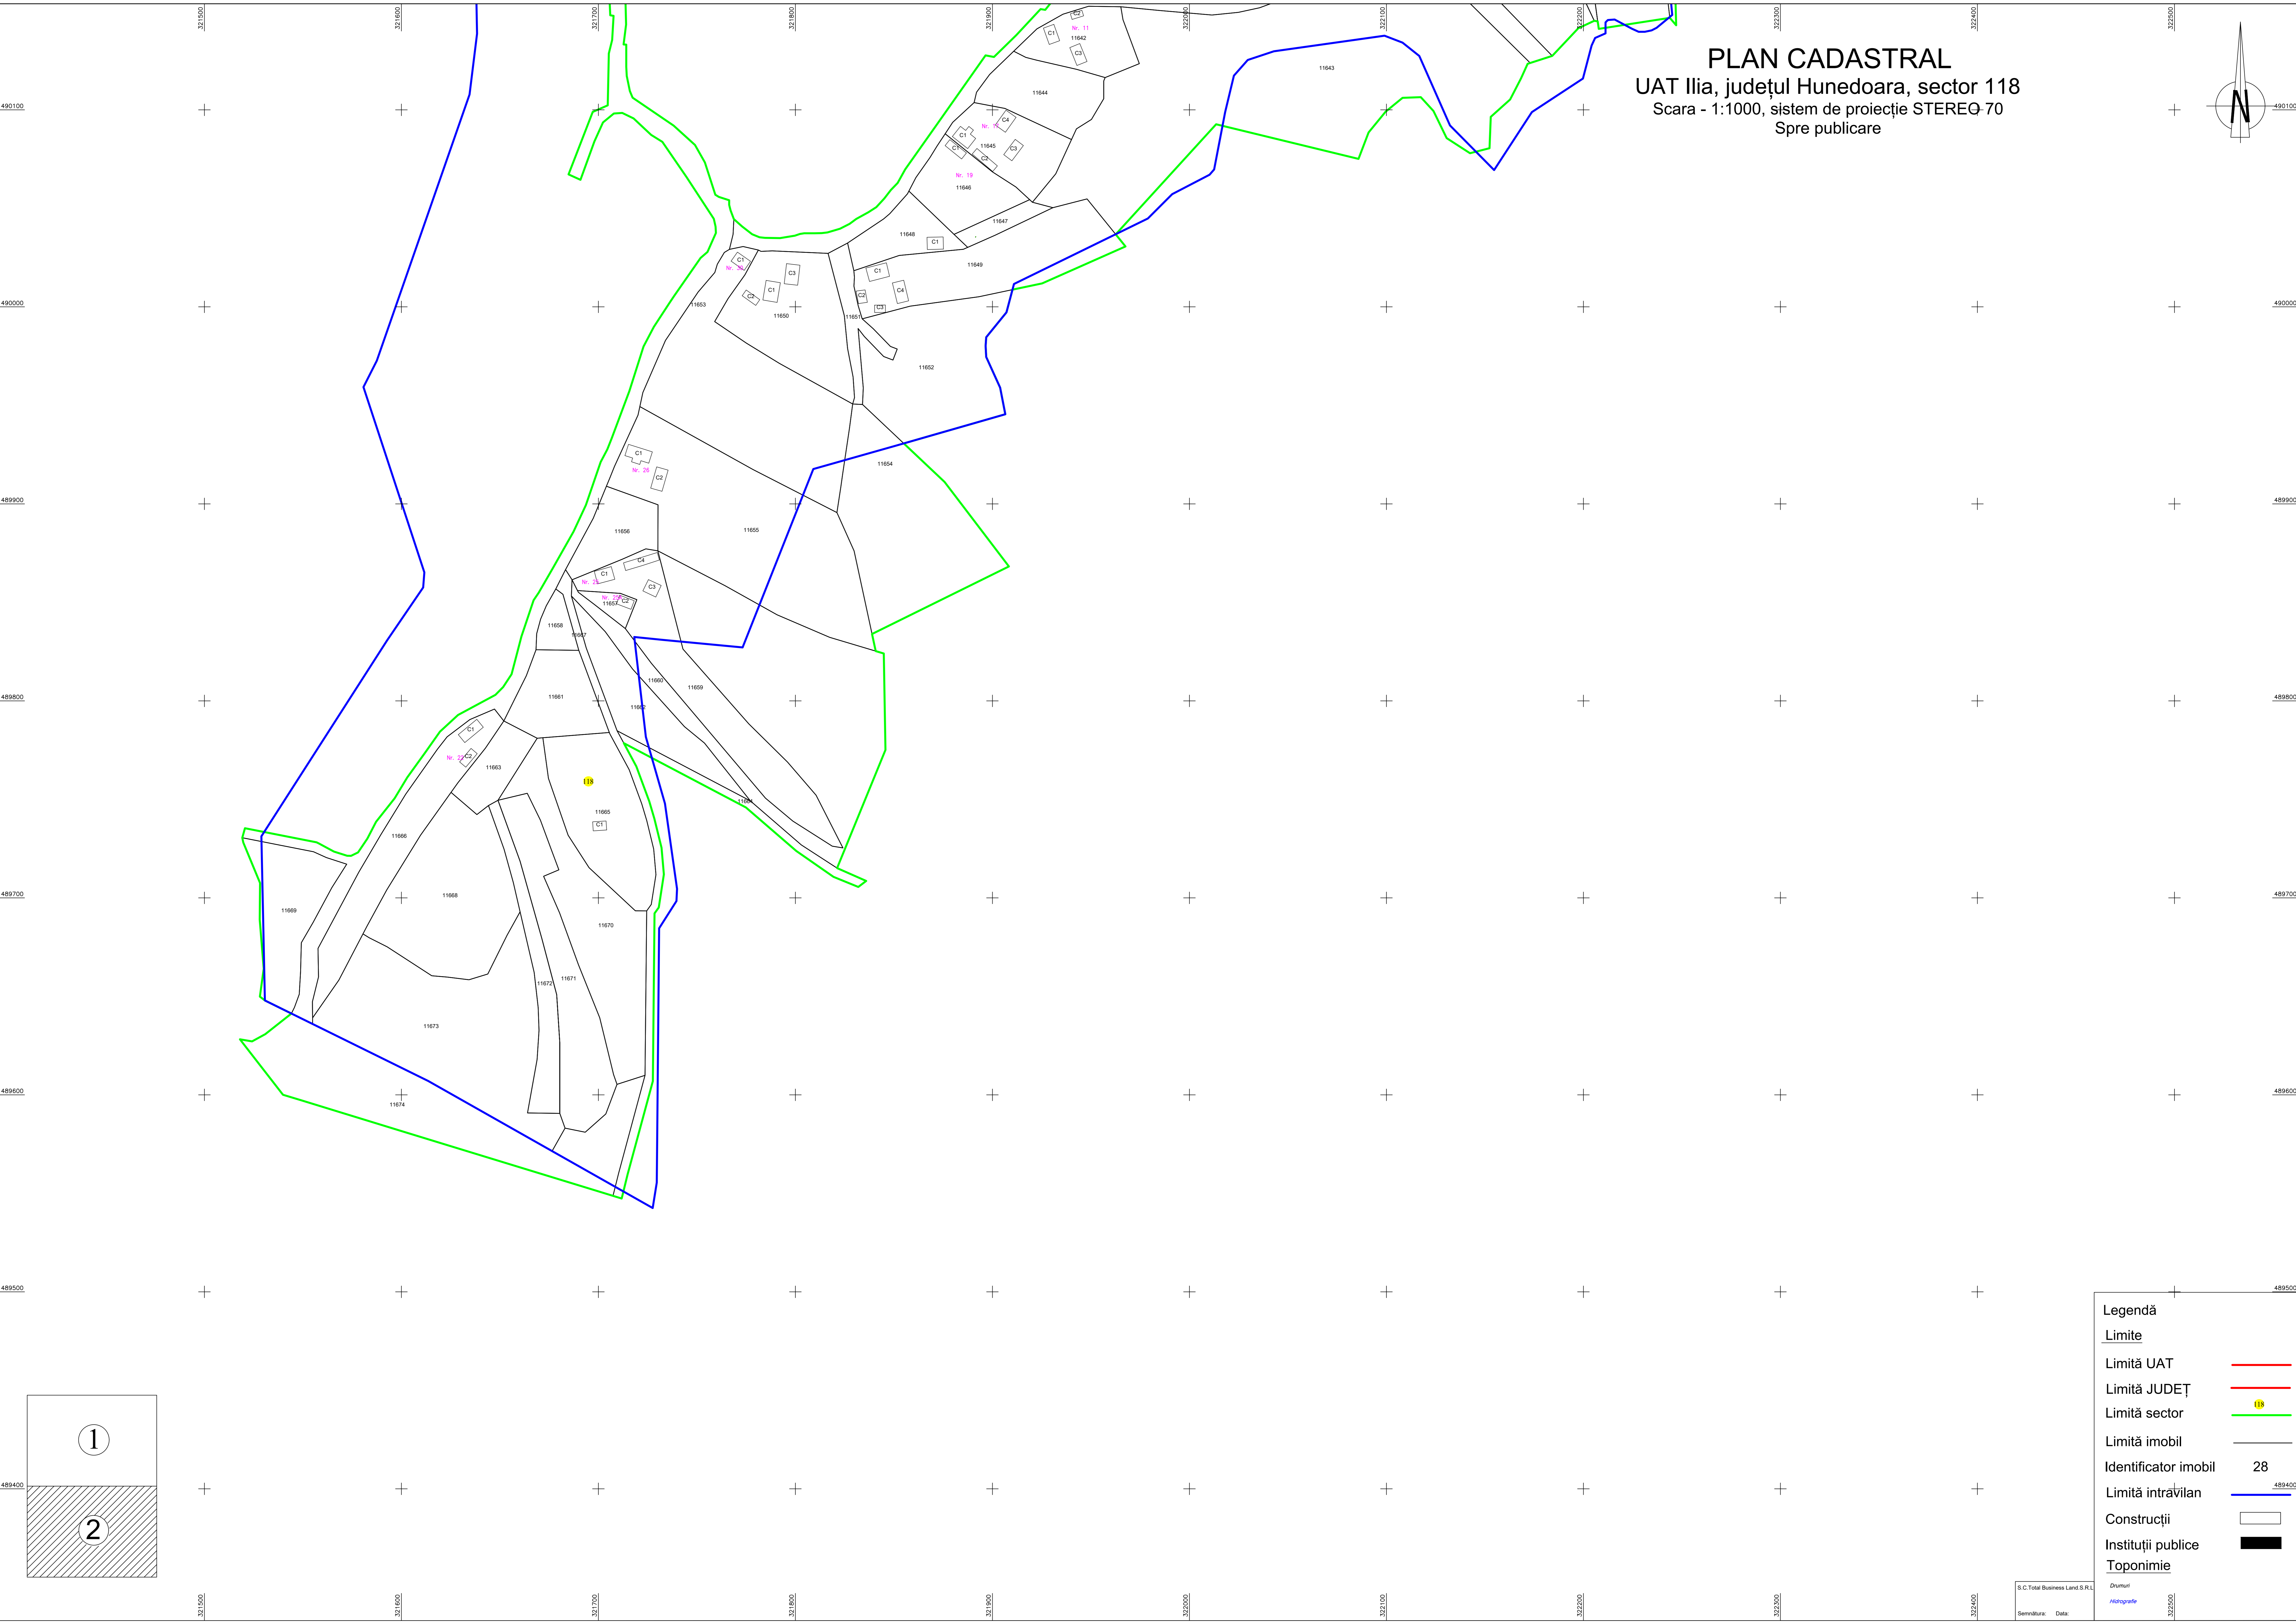

PLAN CADASTRAL
 UAT Ilia, județul Hunedoara, sector 118
 Scara - 1:1000, sistem de proiecție STEREO-70
 Spre publicare

Legendă	
Limite	
Limită UAT	
Limită JUDEȚ	
Limită sector	
Limită imobil	
Identificator imobil	28
Limită intravilan	
Construcții	
Instituții publice	
Toponimie	