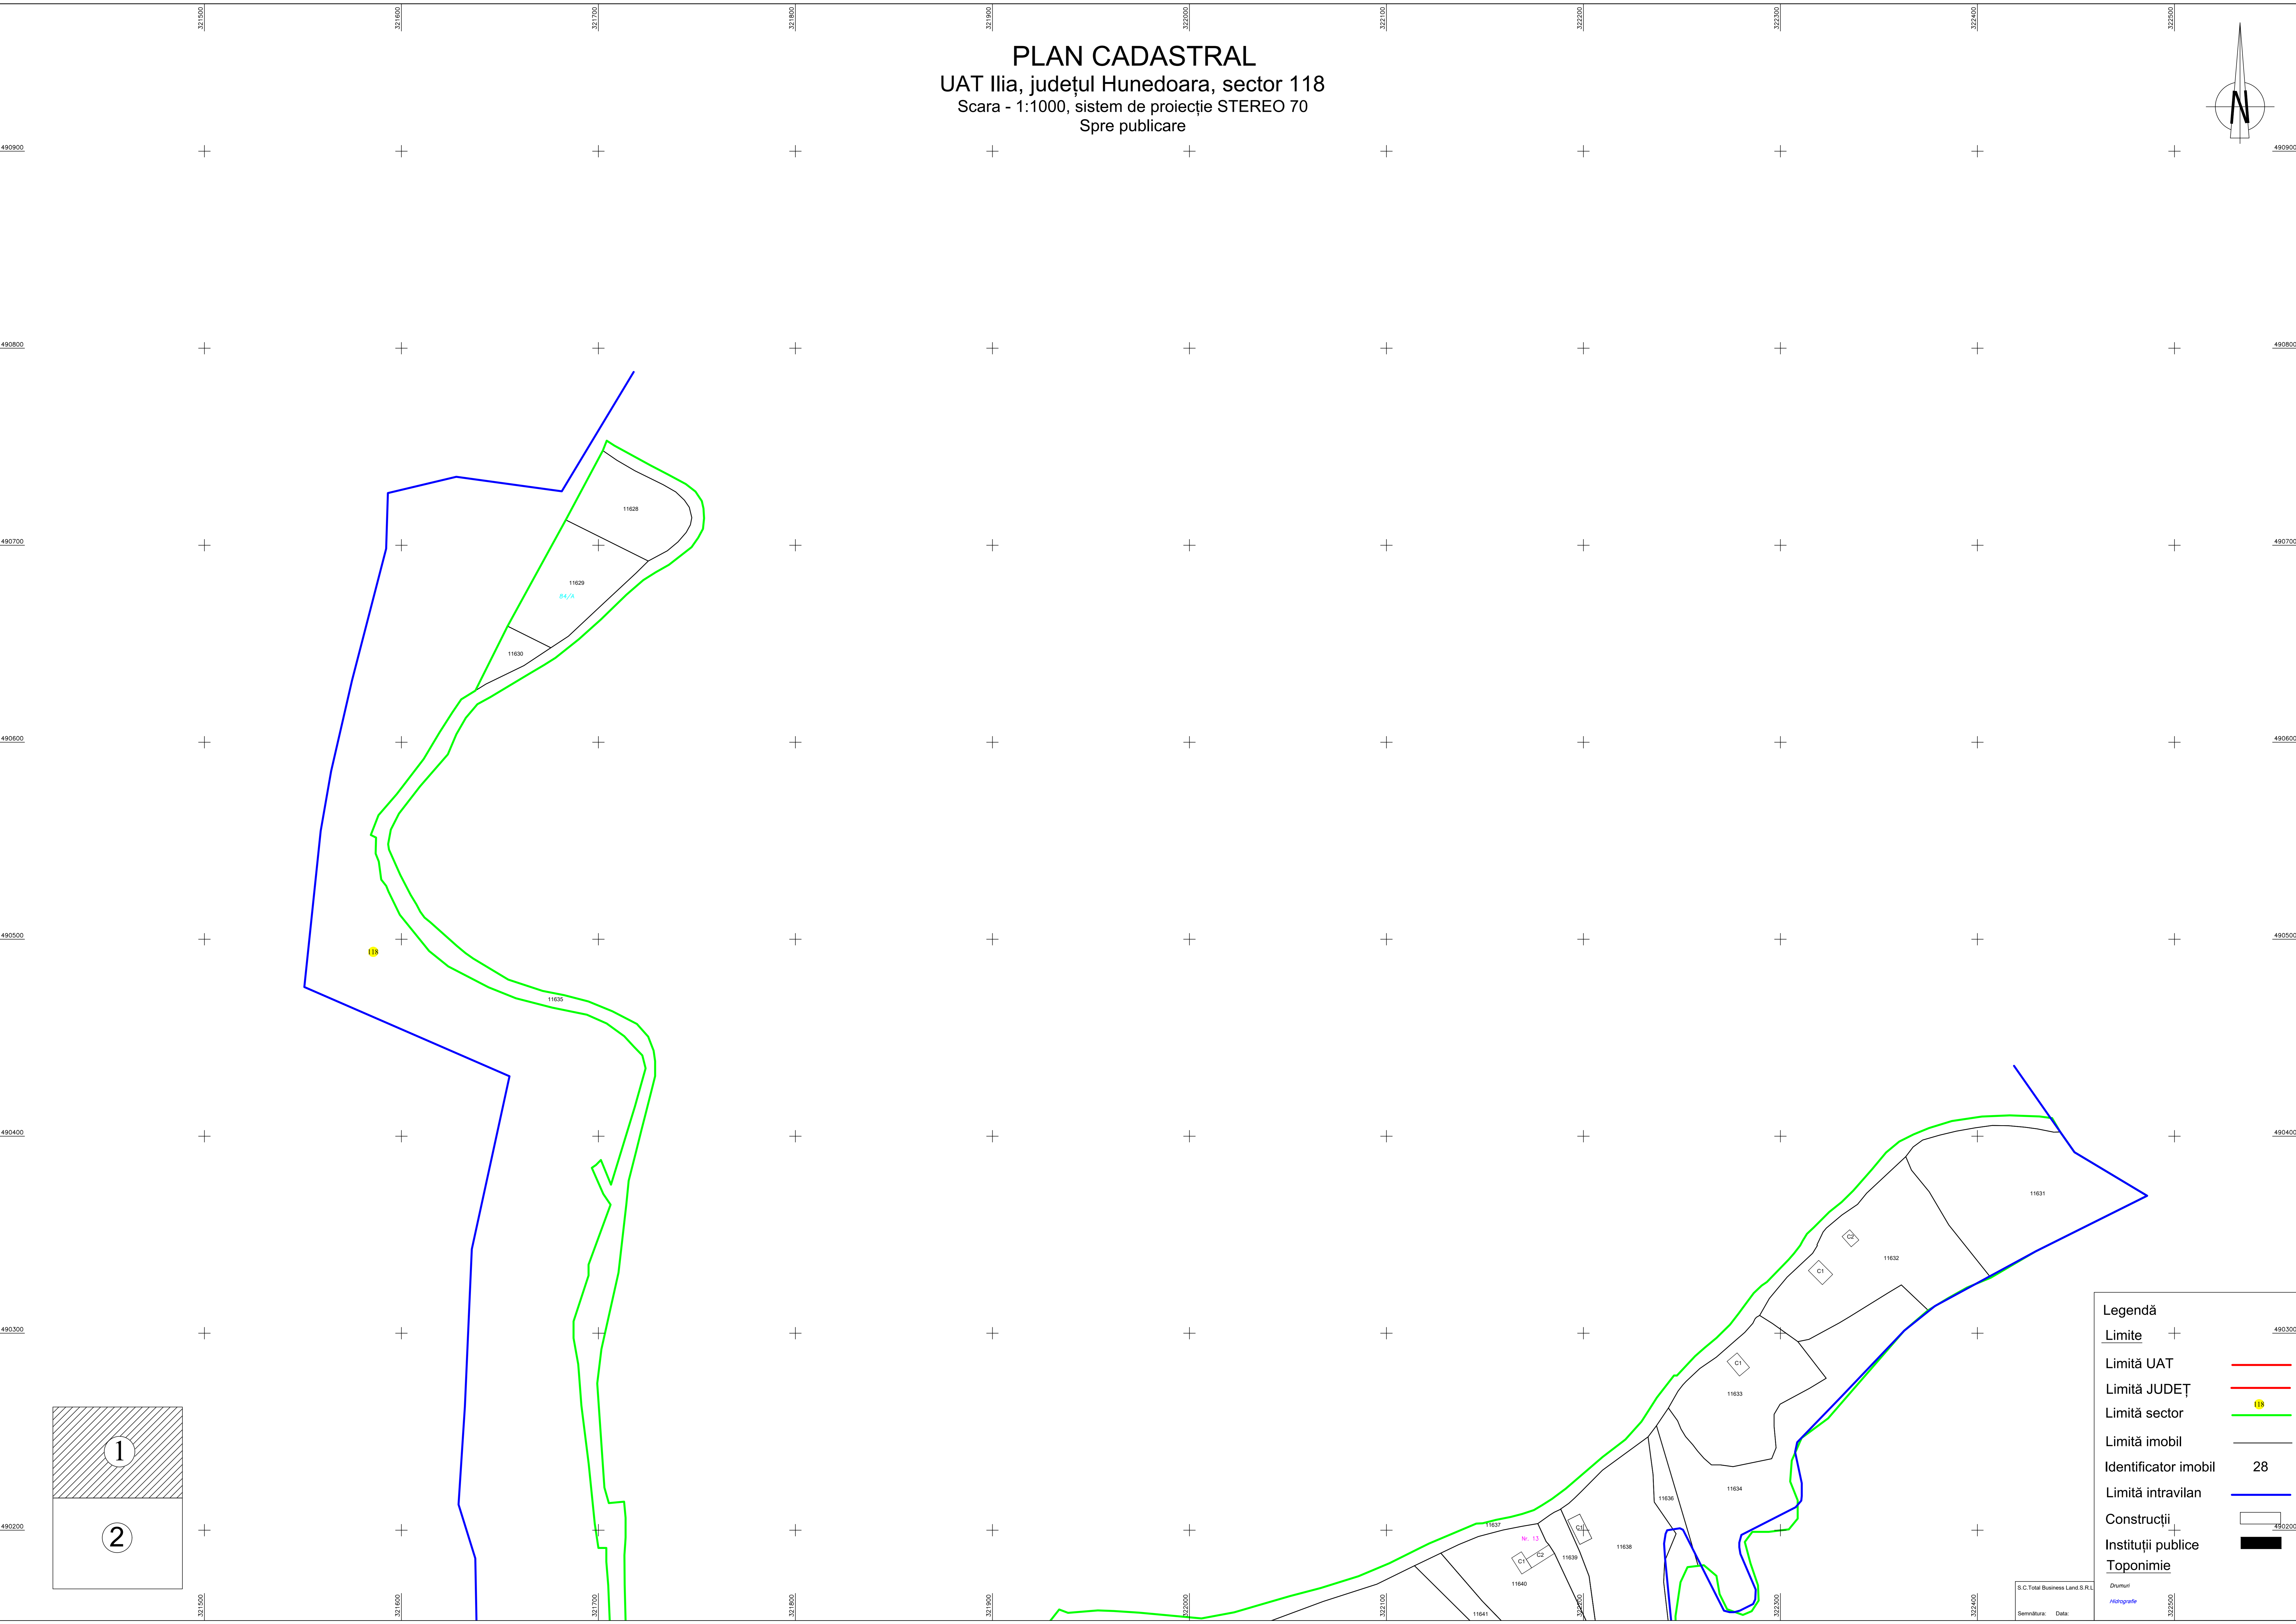

PLAN CADASTRAL
UAT Ilia, județul Hunedoara, sector 118
Scara - 1:1000, sistem de proiecție STEREO 70
Spre publicare

Legendă	
Limite	+
Limită UAT	—
Limită JUDEȚ	—
Limită sector	ⓑ
Limită imobil	—
Identificator imobil	28
Limită intravilan	—
Construcții	+
Instituții publice	+
Toponimie	+

S.C. Total Business Land S.R.L.
Semnatura: Data:

Drumuri
Hidrografie