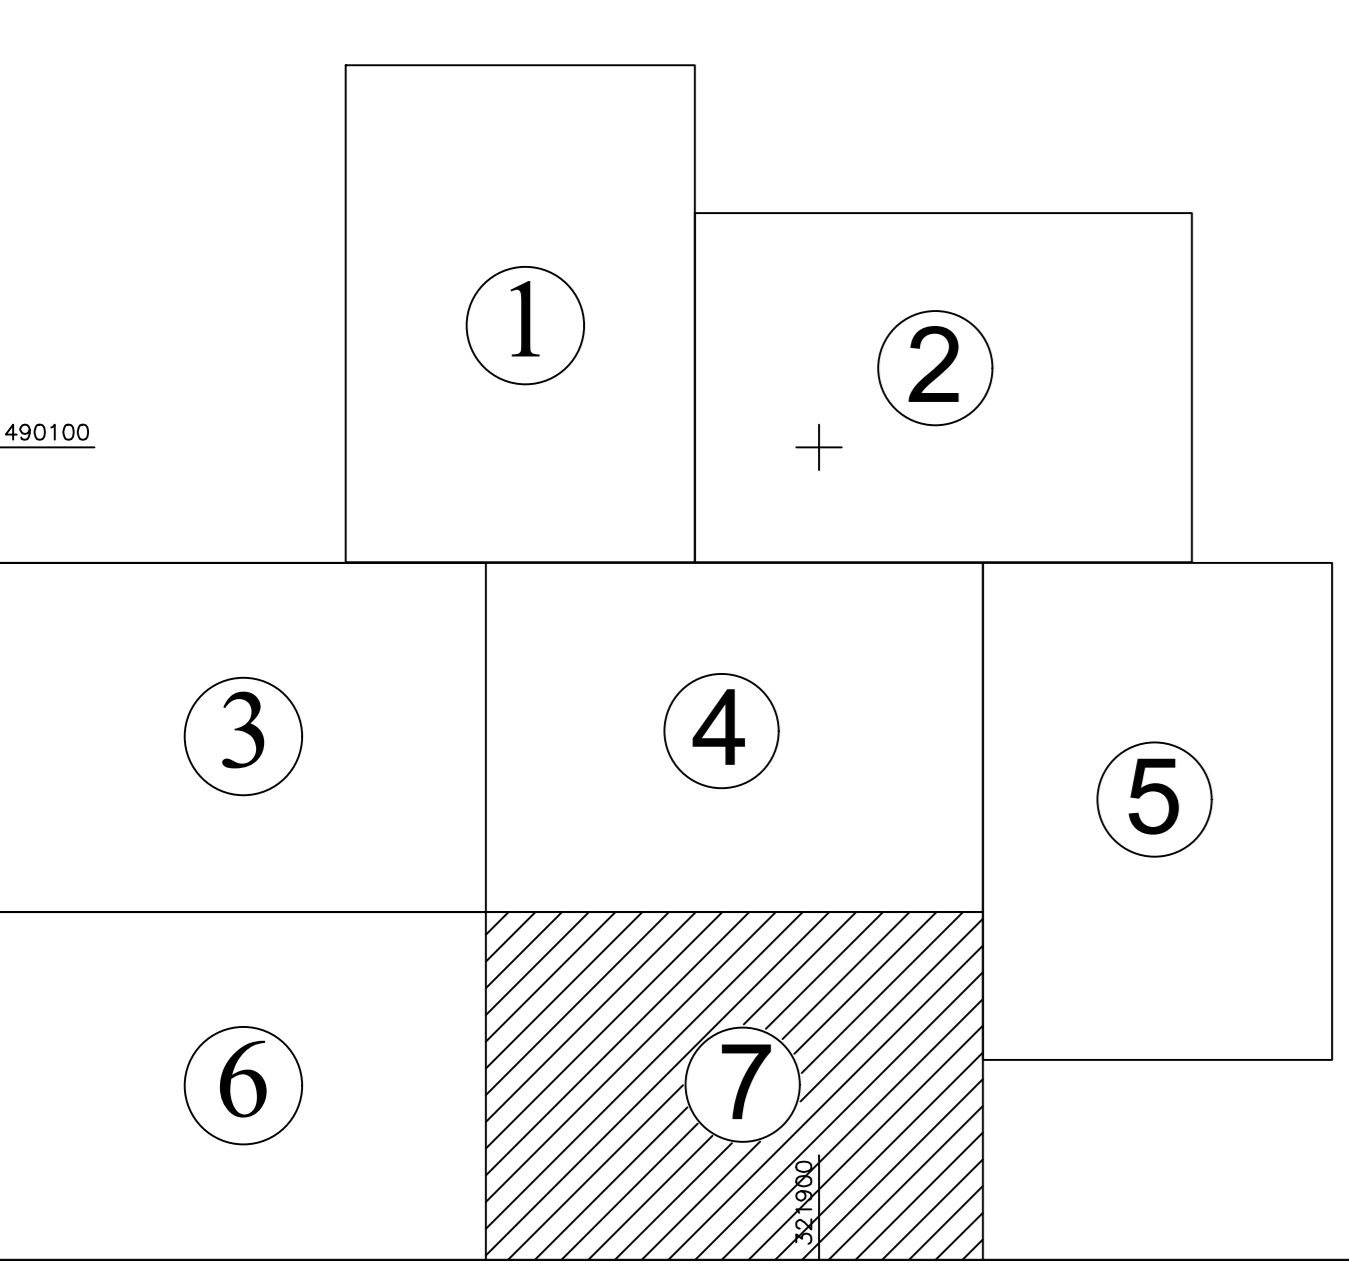

**PLAN CADASTRAL**  
 UAT Ilia, județul Hunedoara, sector 115  
 Scara - 1:1000, sistem de proiecție STEREO 70  
 Spre publicare

Legendă	
<b>Limite</b>	
Limită UAT	VEȚEL
Limită JUDEȚ	DENUMIRE
Limită sector	15
Limită imobil	28
Identificator imobil	28
Limită intravilan	Blue line
Construcții	White rectangle
Instituții publice	Black rectangle
<b>Toponimie</b>	