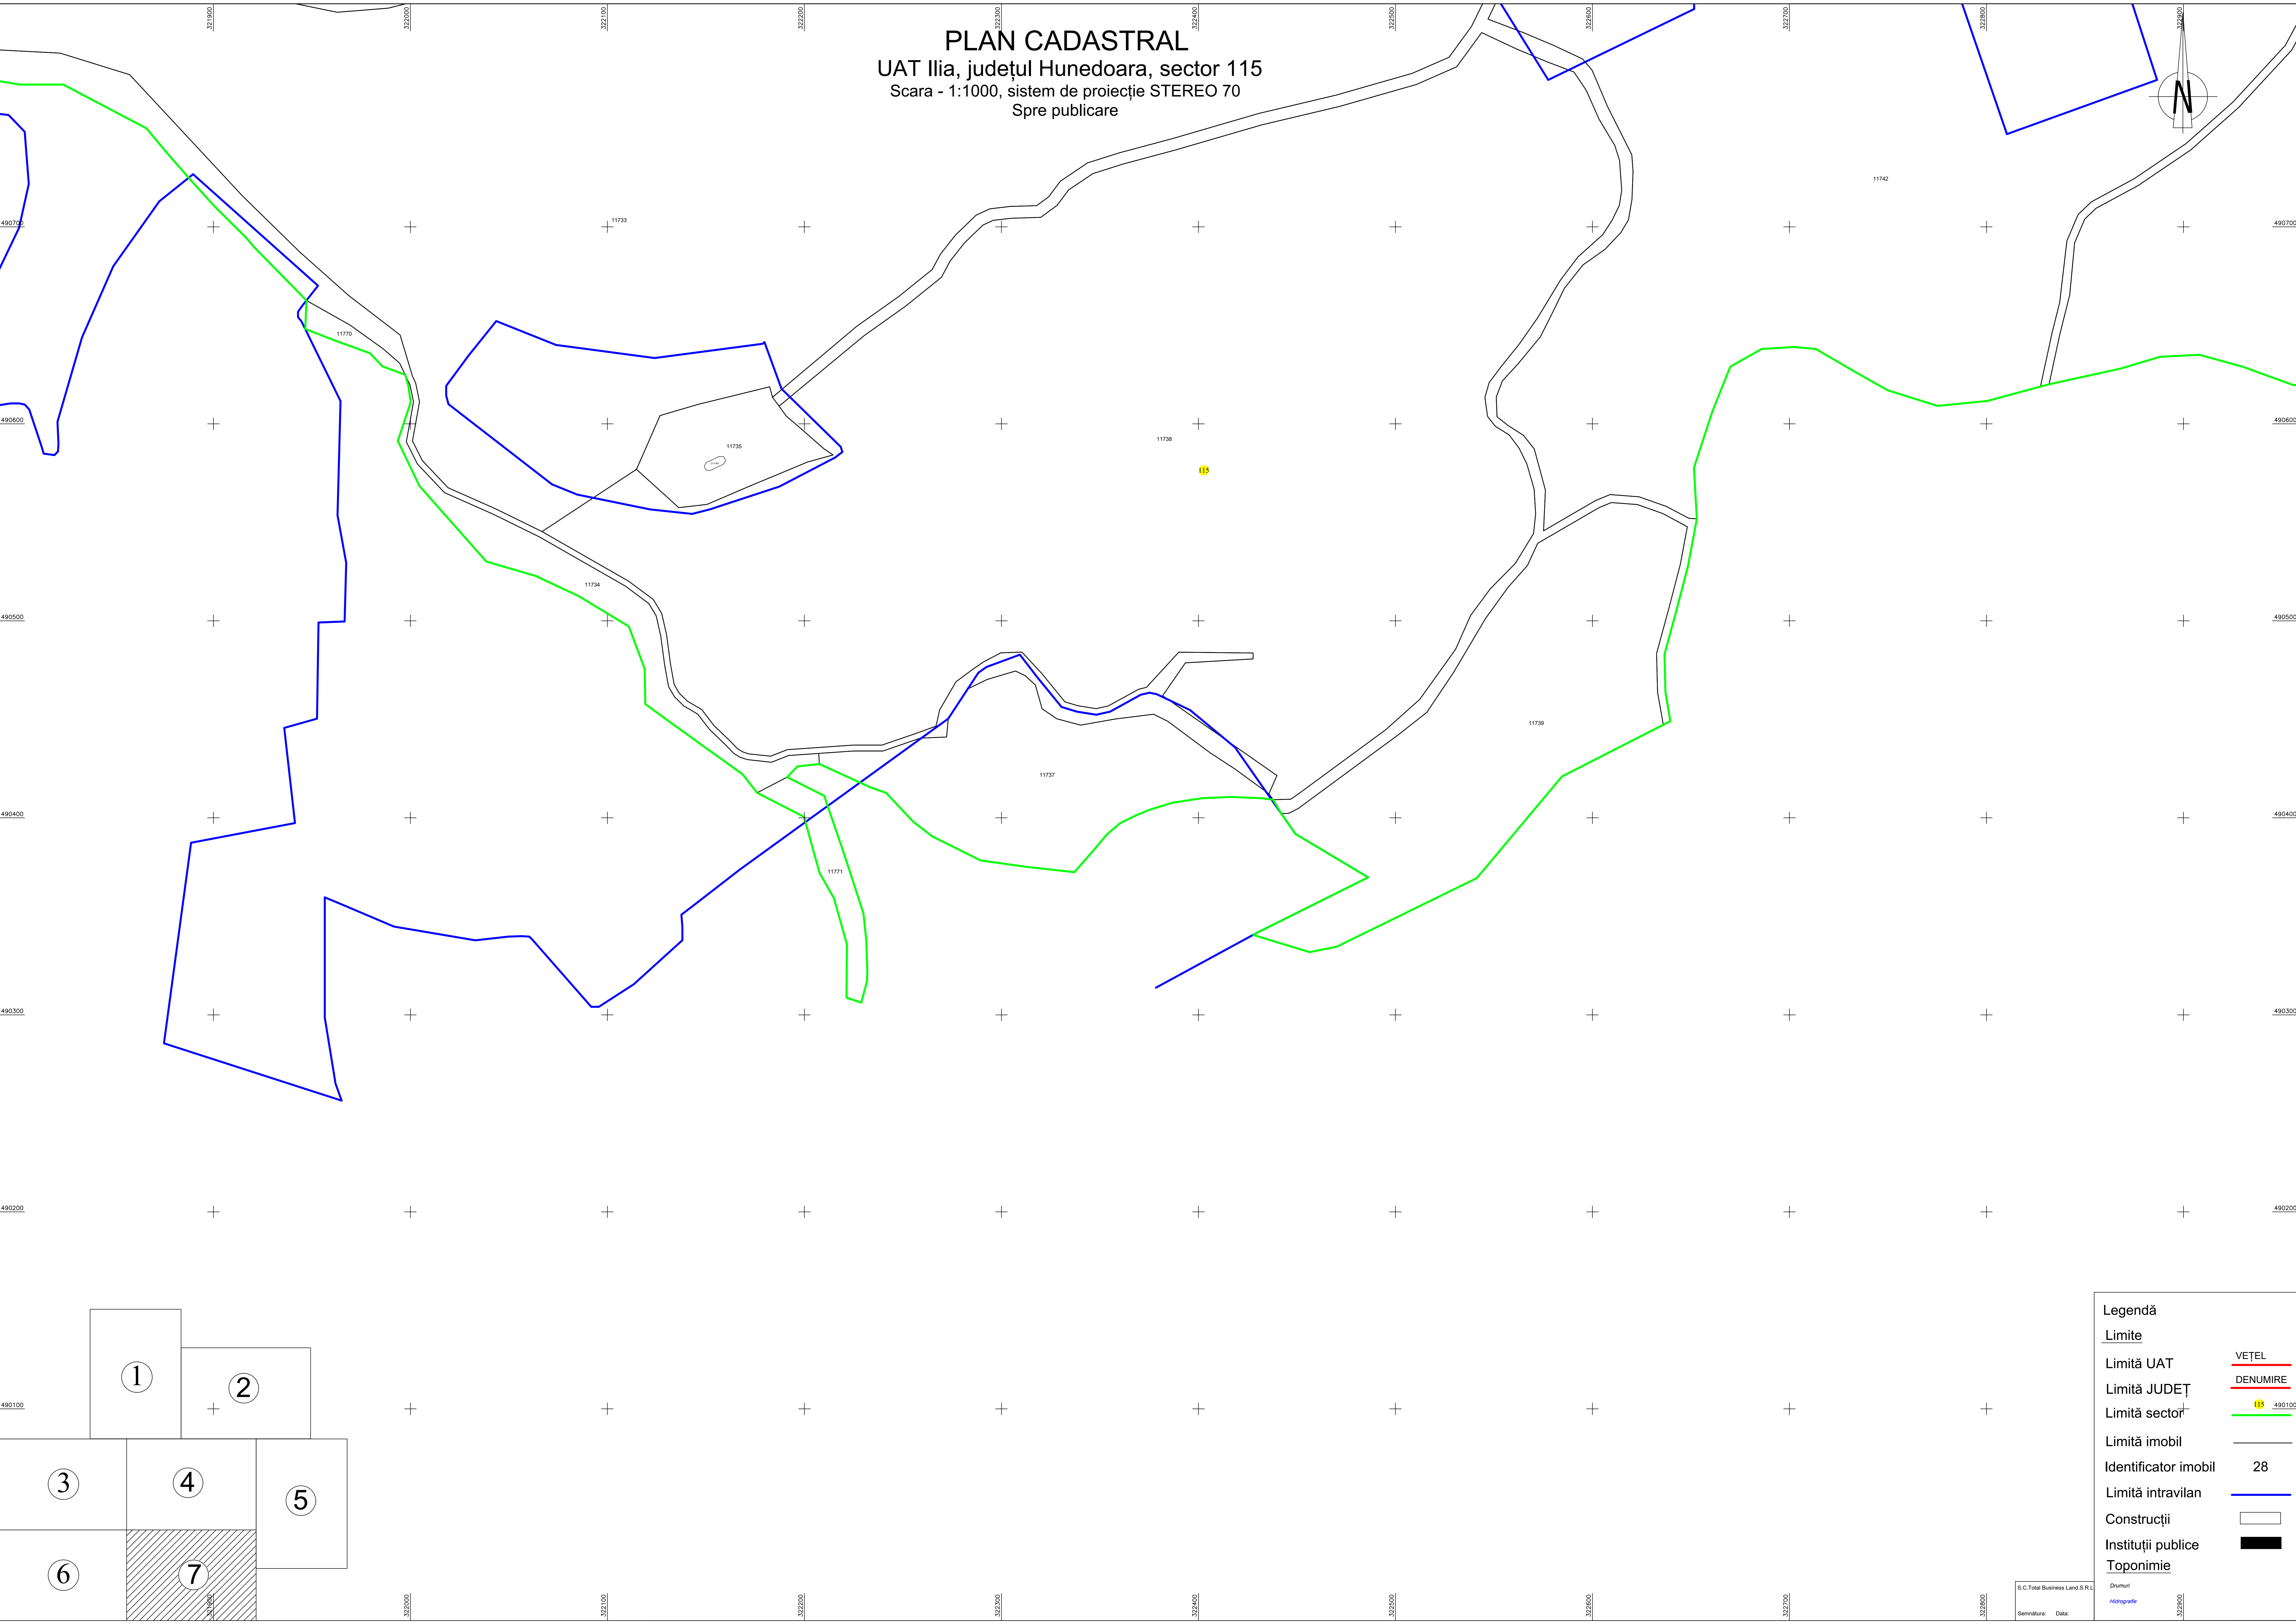

**PLAN CADASTRAL**  
 UAT Ilia, județul Hunedoara, sector 115  
 Scara - 1:1000, sistem de proiecție STEREO 70  
 Spre publicare

Legendă	
<b>Limite</b>	
Limită UAT	VEȚEL
Limită JUDEȚ	DENUMIRE
Limită sector	15
Limită imobil	28
Identificator imobil	28
Limită intravilan	Blue line
Construcții	White rectangle
Instituții publice	Black rectangle
<b>Toponimie</b>	