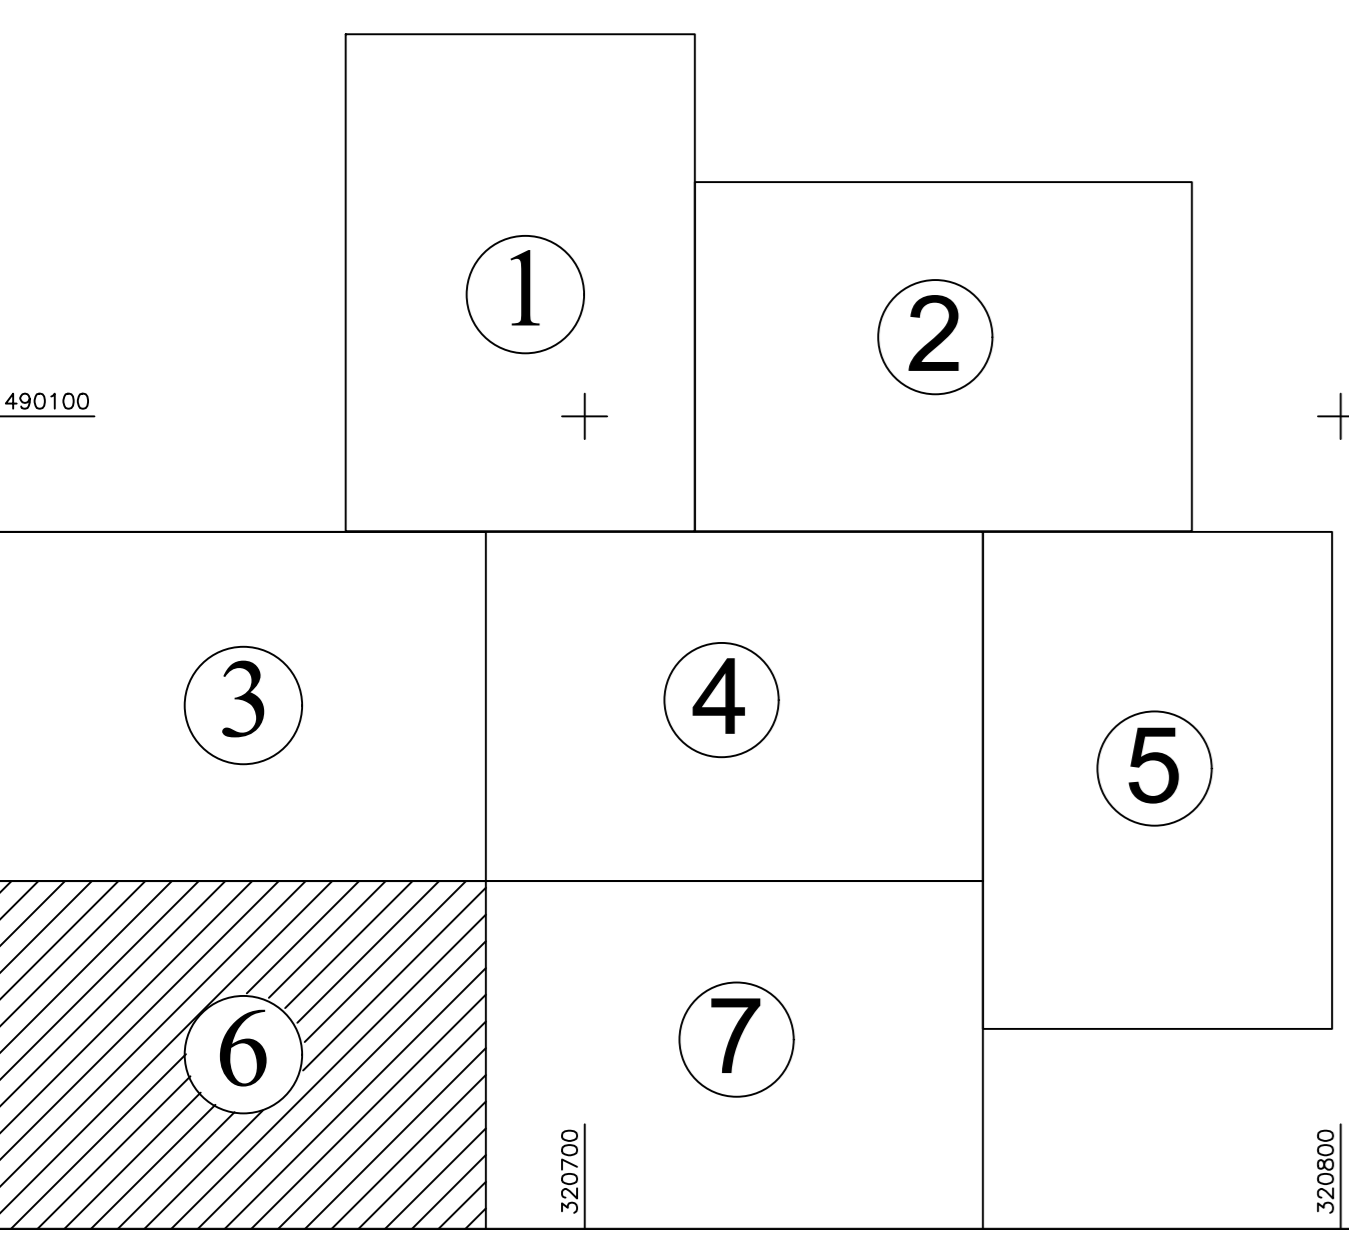

PLAN CADASTRAL
 UAT Ilia, județul Hunedoara, sector 115
 Scara - 1:1000, sistem de proiecție STEREO 70
 Spre publicare

Legendă	
Limite	
Limită UAT	VEȚEL
Limită JUDEȚ	DENUMIRE
Limită sector	490100
Limită imobil	
Identificator imobil	28
Limită intravilan	
Construcții	
Instituții publice	
Toponimie	