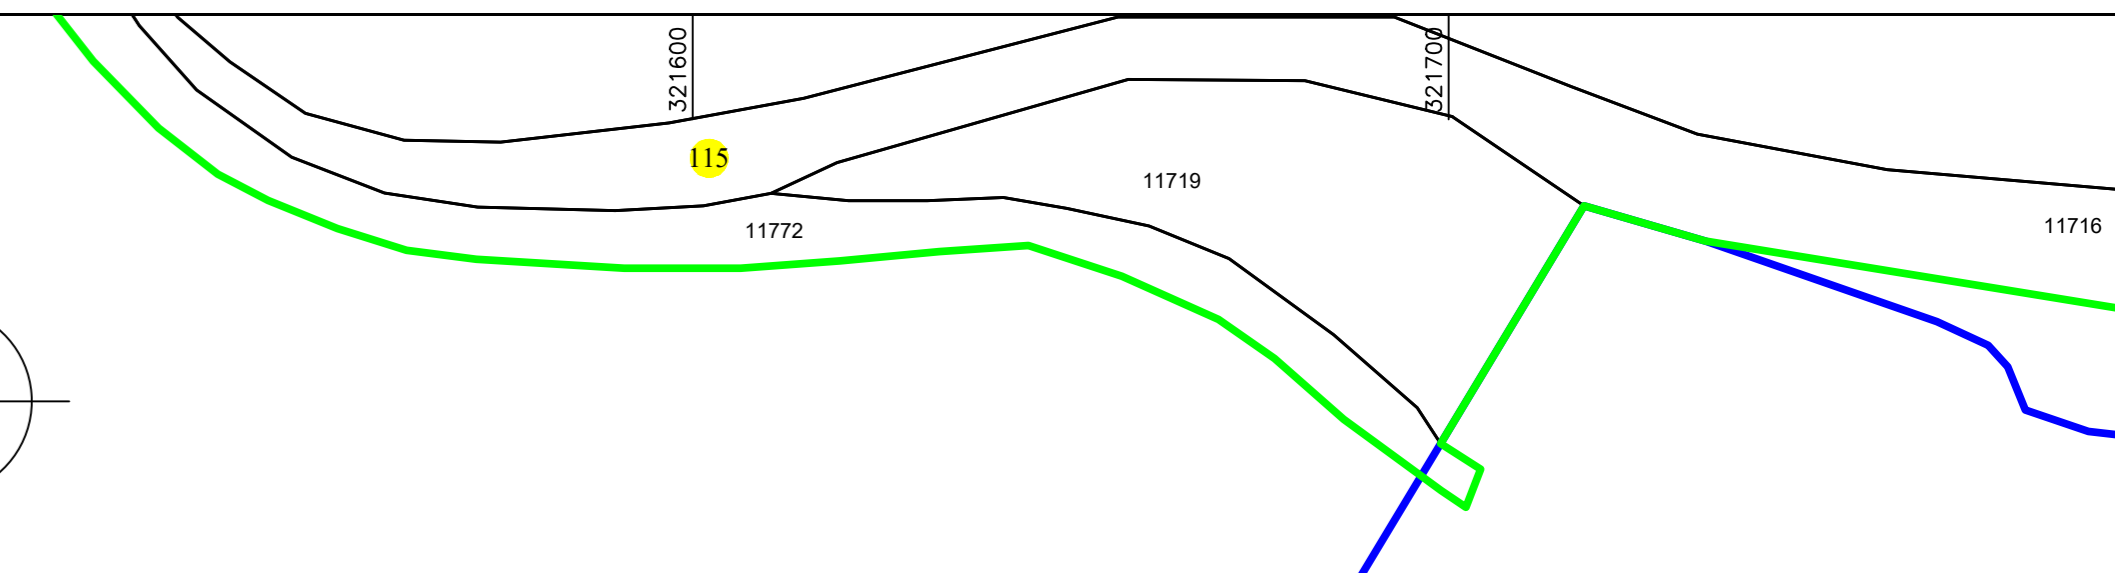

PLAN CADASTRAL
 UAT Ilia, județul Hunedoara, sector 115
 Scara - 1:1000, sistem de proiecție STEREO 70
 Spre publicare

Legendă	
Limite	
Limită UAT	VEȚEL
Limită JUDEȚ	DENUMIRE
Limită sector	490100
Limită imobil	
Identificator imobil	28
Limită intravilan	
Construcții	
Instituții publice	
Toponimie	