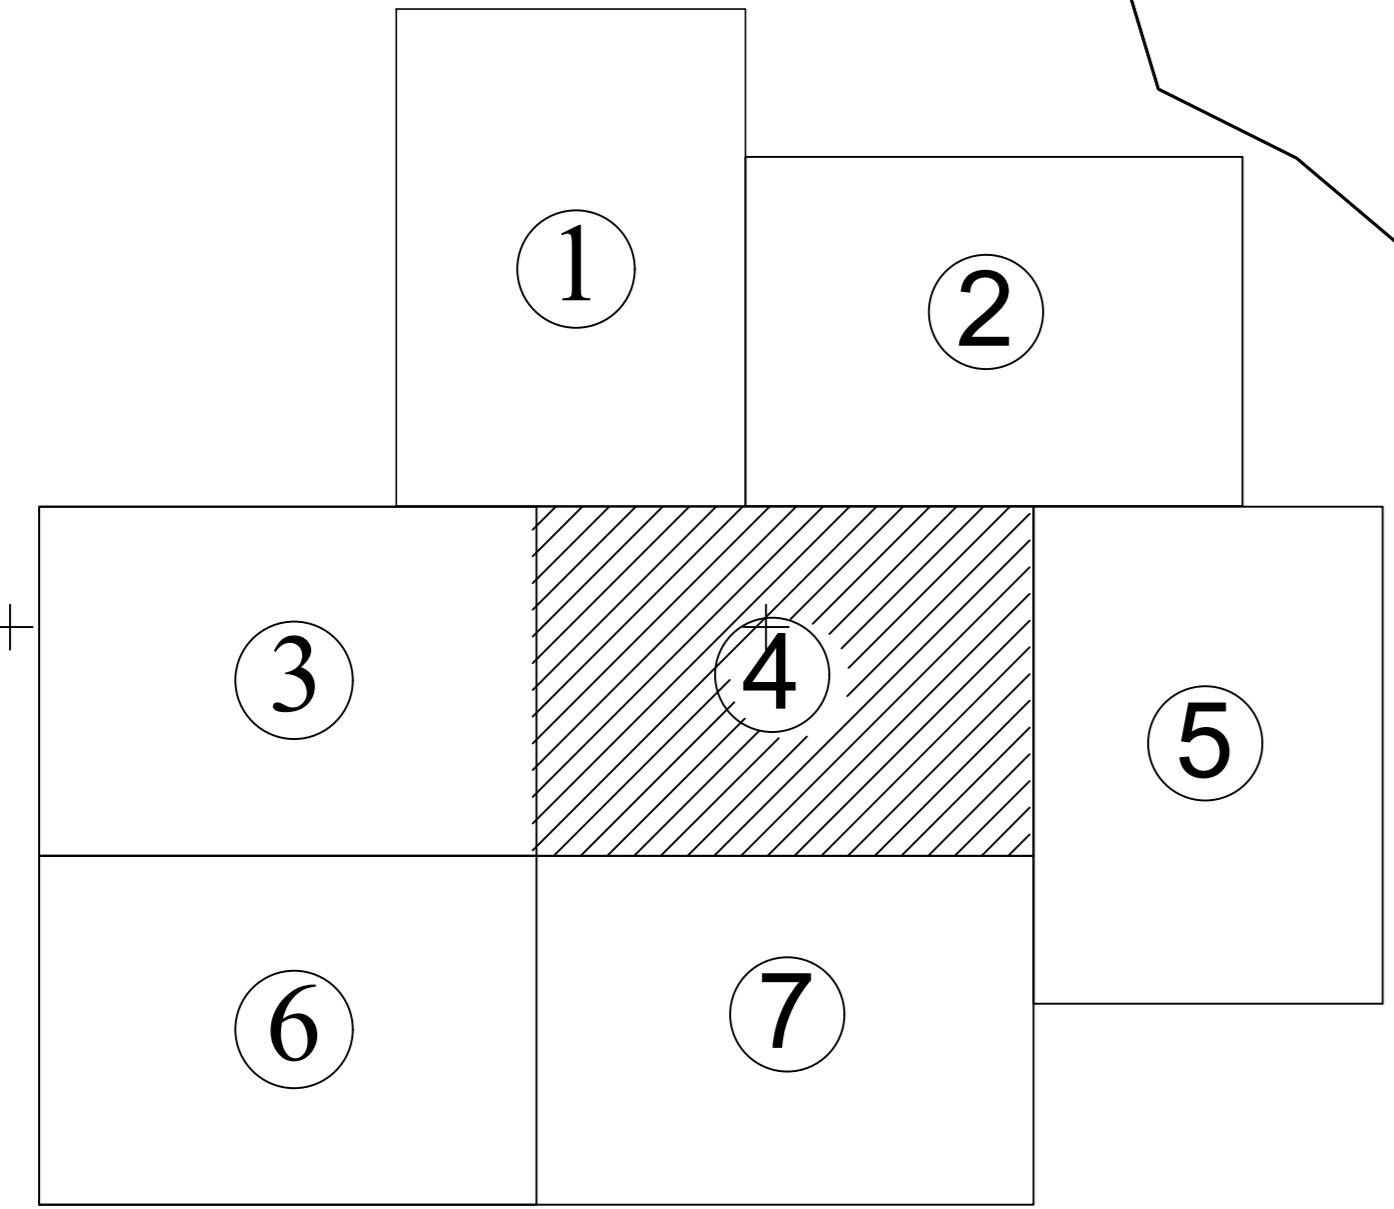

**PLAN CADASTRAL**  
UAT Ilia, județul Hunedoara, sector 115  
Scara - 1:1000, sistem de proiecție STEREO 70  
Spre publicare

15

**Legendă**

Limite

- VETEI
- DENUMIRE
- 
- 

Identificator imobil 28

Limită intravilan

Construcții

Instituții publice

Toponimie

Drumuri

Micrograf

Total Business Land S.R.L.

Scara: 1:1000

Proiectant: Data: