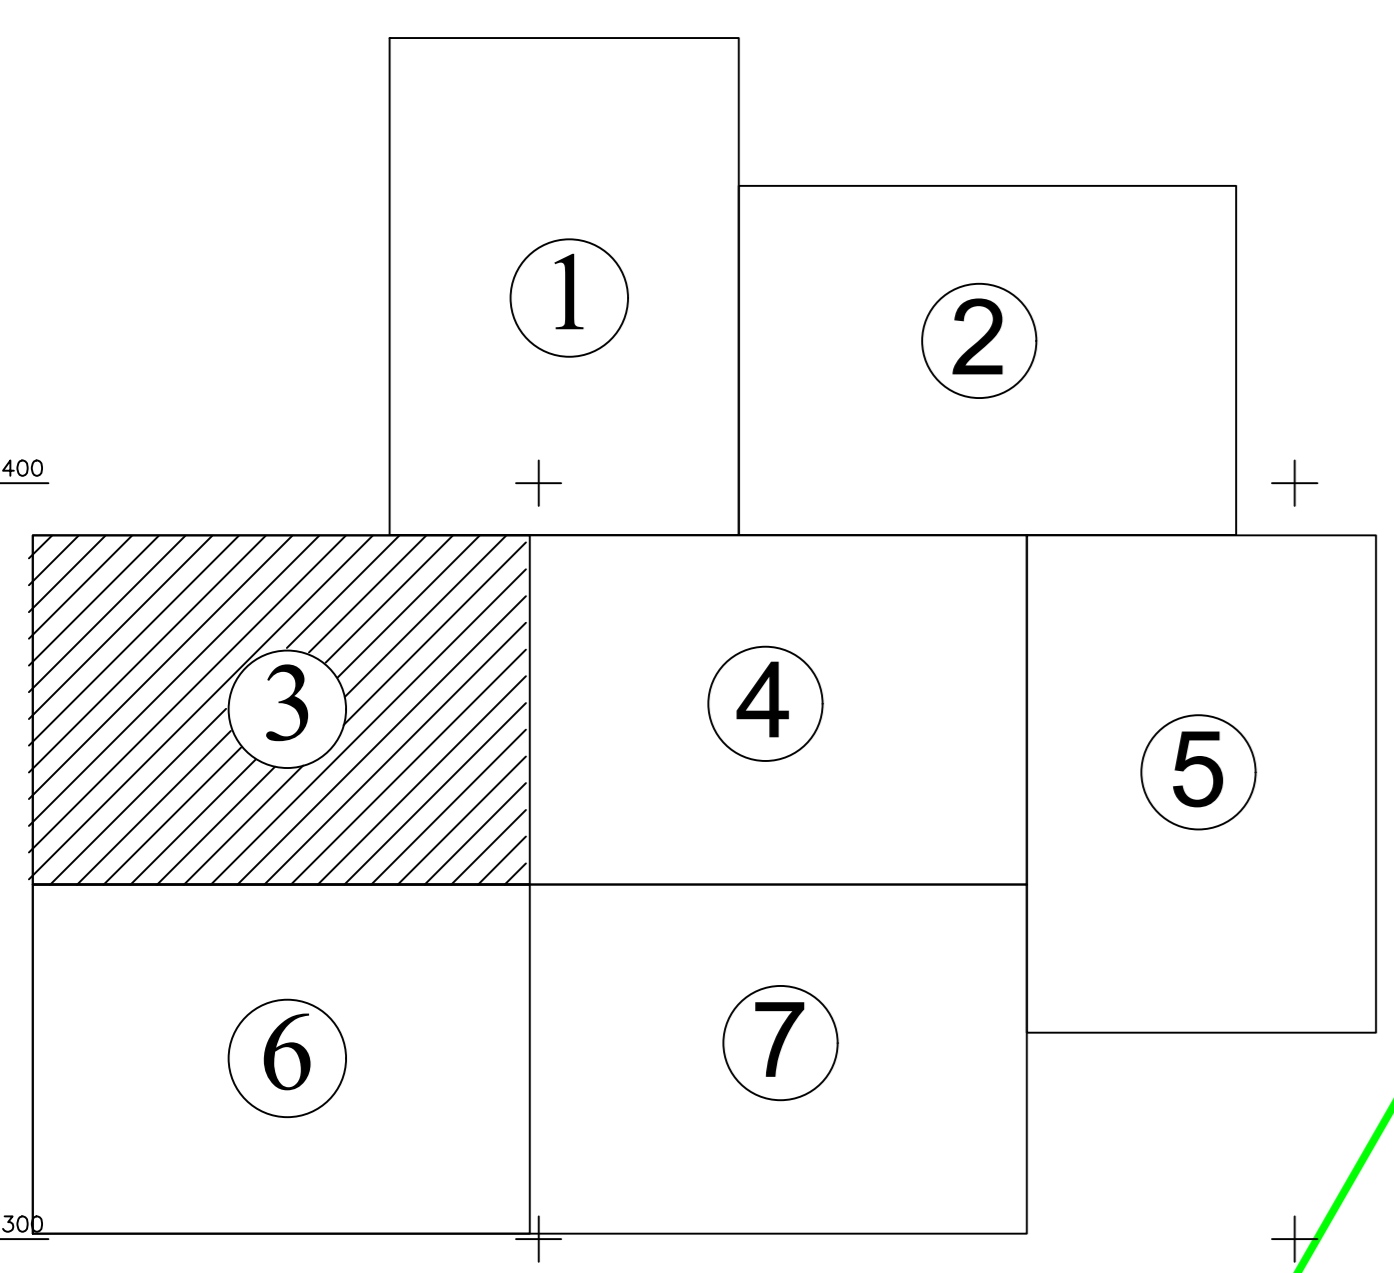

PLAN CADASTRAL
UAT Ilia, județul Hunedoara, sector 1.15
Scara - 1:1000, sistem de proiecție STEREO 70
Spre publicare

Legendă

Limite	
Limită UAT	— VETEL —
Limită JUDEȚ	— DENUMIRE —
Limită sector	— 15 —
Limită imobil	— —
Identificator imobil	28
Limită intravilan	— —
Construcții	□
Instituții publice	■
Toponimie	