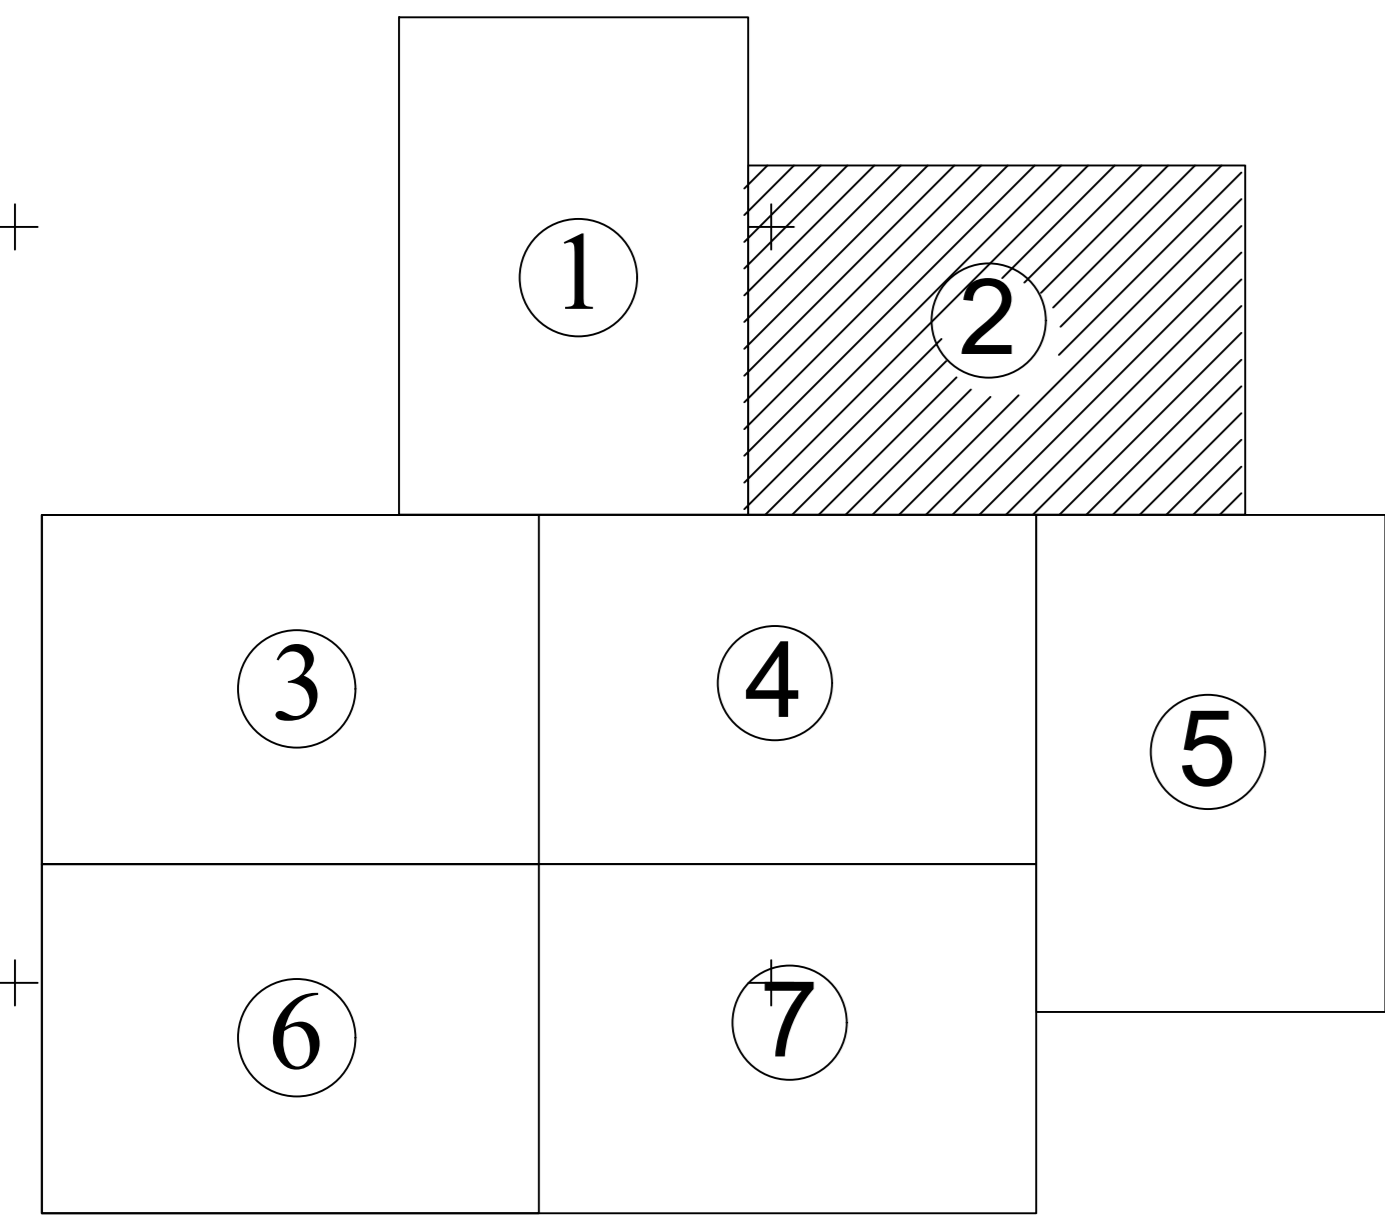

**PLAN CADASTRAL**  
UAT Ilia, județul Hunedoara, sector 115  
Scara - 1:1000, sistem de proiecție STEREO 70  
Spre publicare

11740

11740

11757

11758

**Legendă**

Limite

Limită UAT  VEȚEL

Limită JUDEȚ  DENUMIRE

Limită sector  11

Limită imobil 

Identificator imobil **28**

Limită intravilan 

Construcții 

Instituții publice 

Toponimie