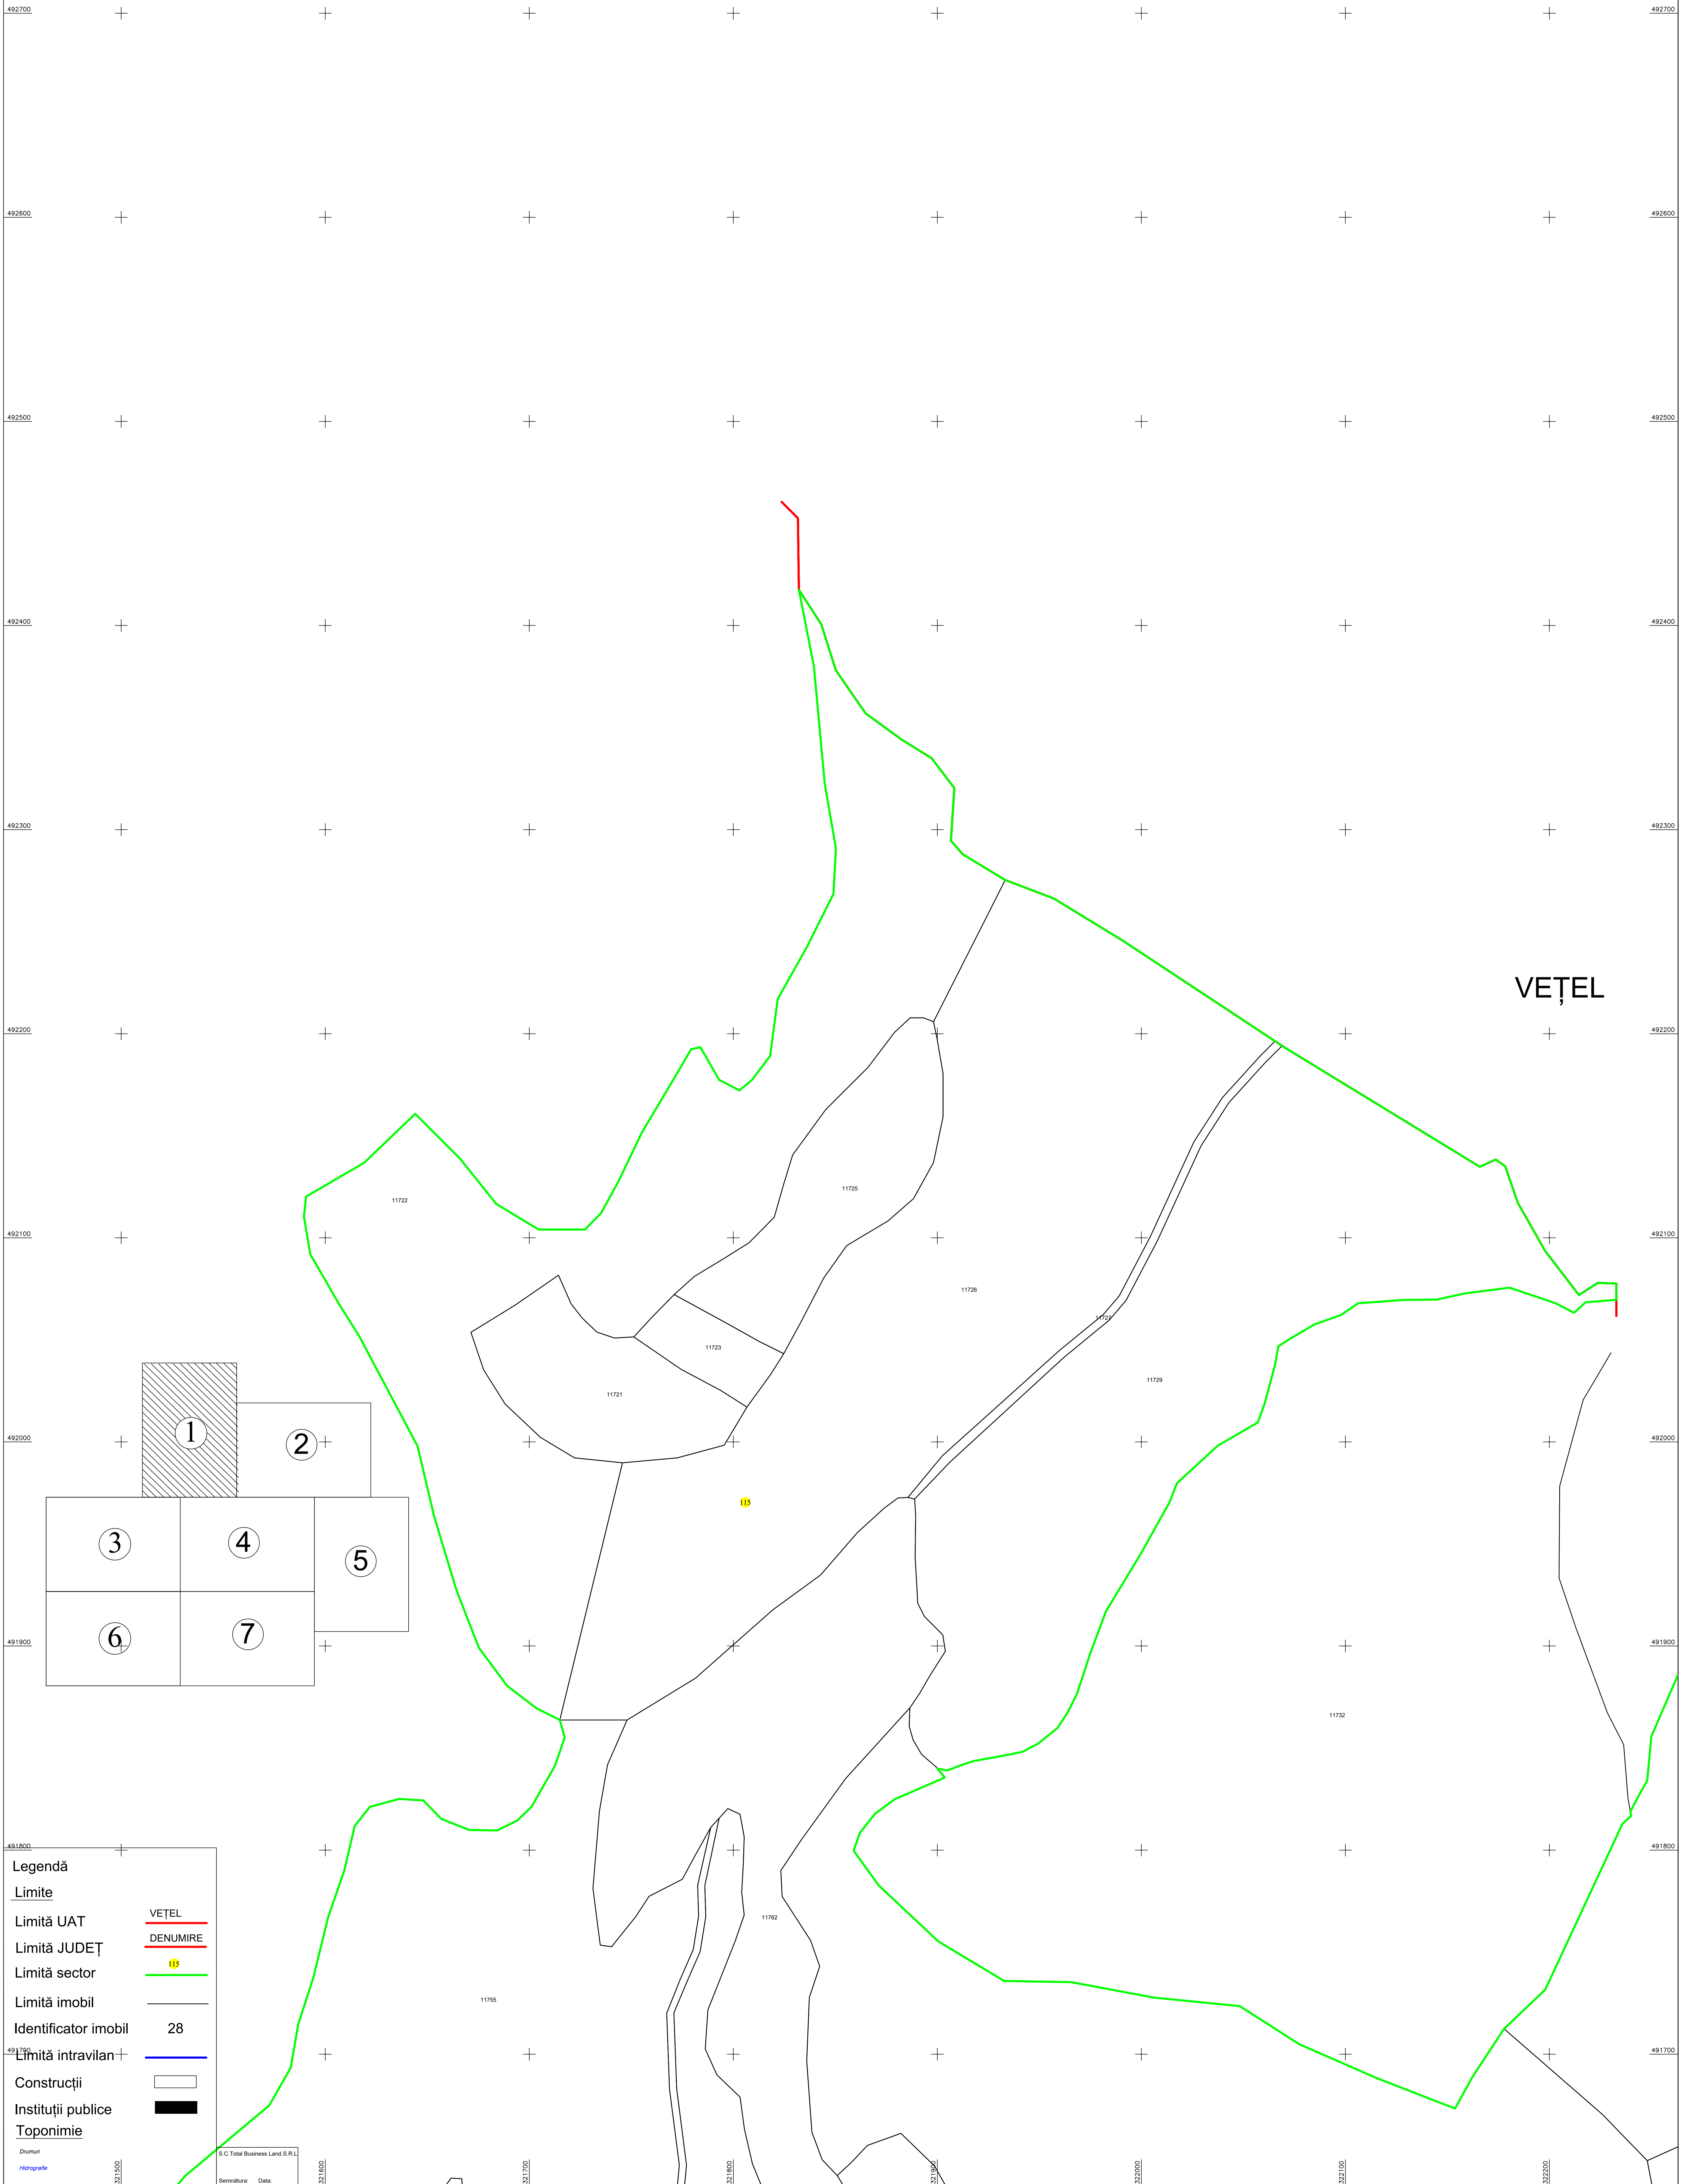

PLAN CADASTRAL
UAT Ilia, județul Hunedoara, sector 115
Scara - 1:1000, sistem de proiecție STEREO 70
Spre publicare

VEȚEL

Legendă

Limite	
Limită UAT	VEȚEL
Limită JUDEȚ	DENUMIRE
Limită sector	15
Limită imobil	
Identificator imobil	28
Limită intravilan	
Construcții	
Instituții publice	
Toponimie	