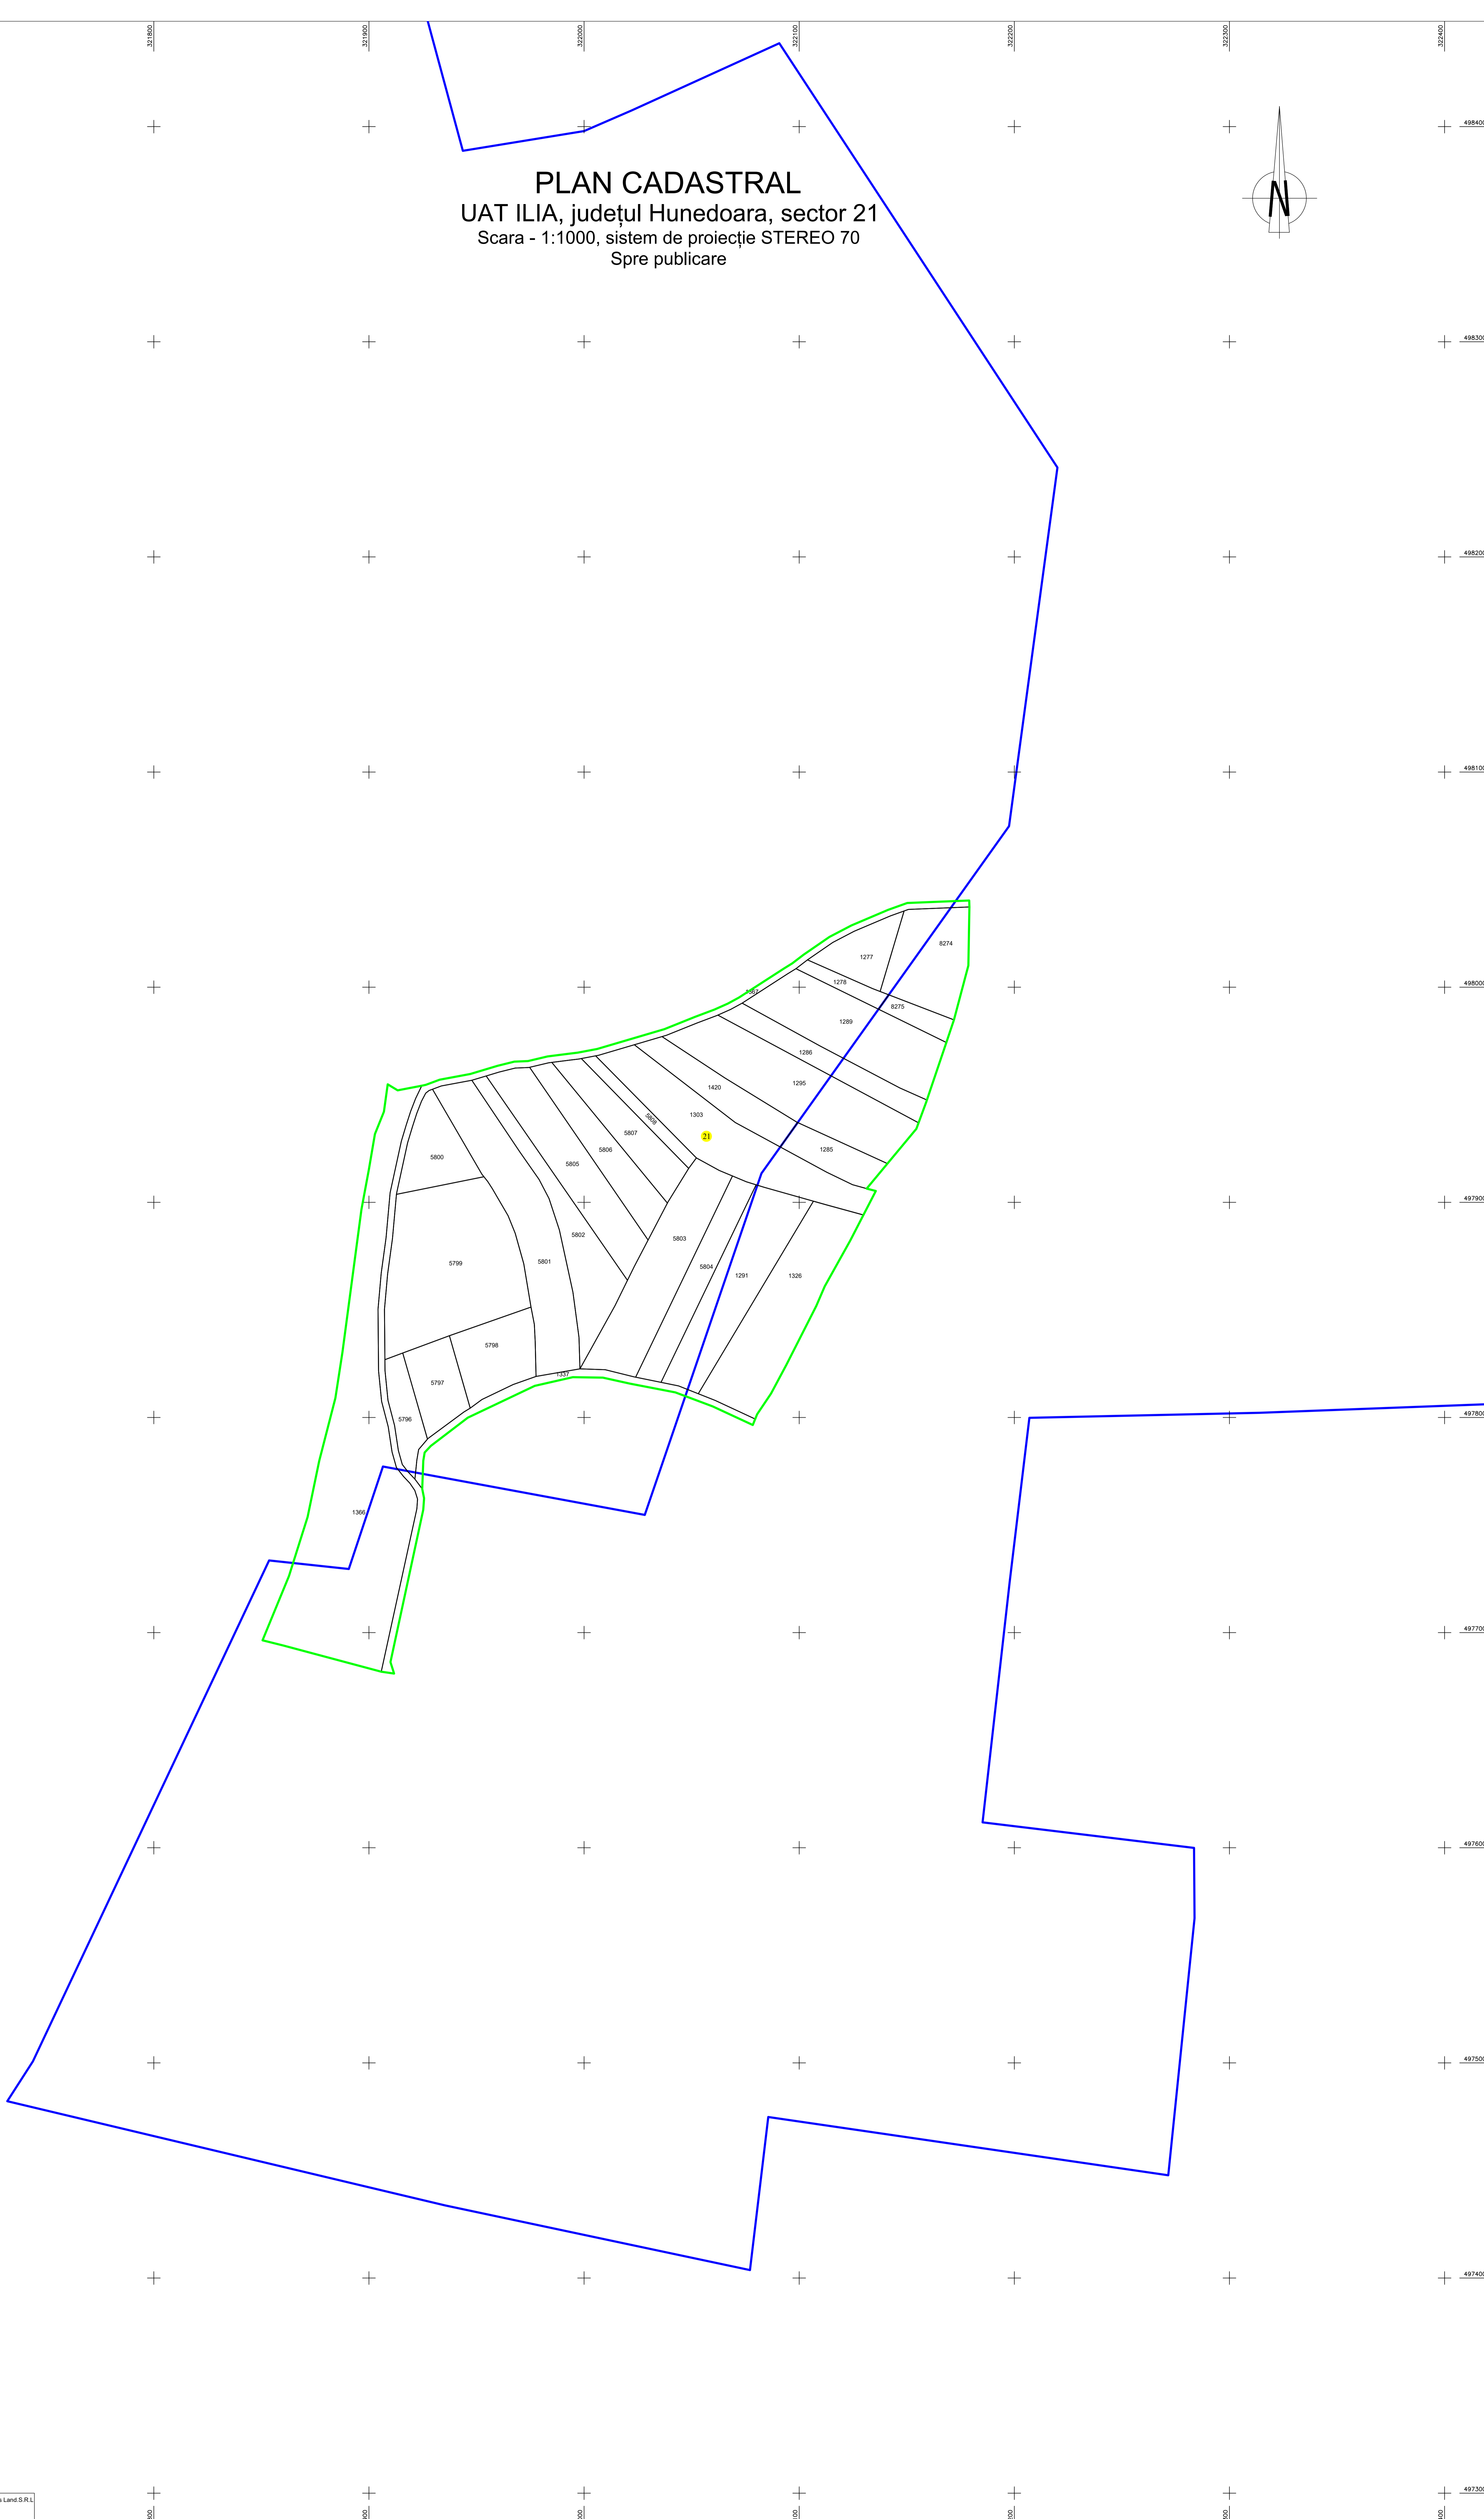

PLAN CADASTRAL
UAT ILIA, județul Hunedoara, sector 21
Scara - 1:1000, sistem de proiecție STEREO 70
Spre publicare

Legendă	
Limite	
Limită UAT	ILIA
Limită sector	
Limită imobil	
Identificator imobil	2443
Denumire sector	21
Limită intravilan	
Toponimie	
Denumiri	
S.C. Total Business Land S.R.L.	
Semnatura: Data:	