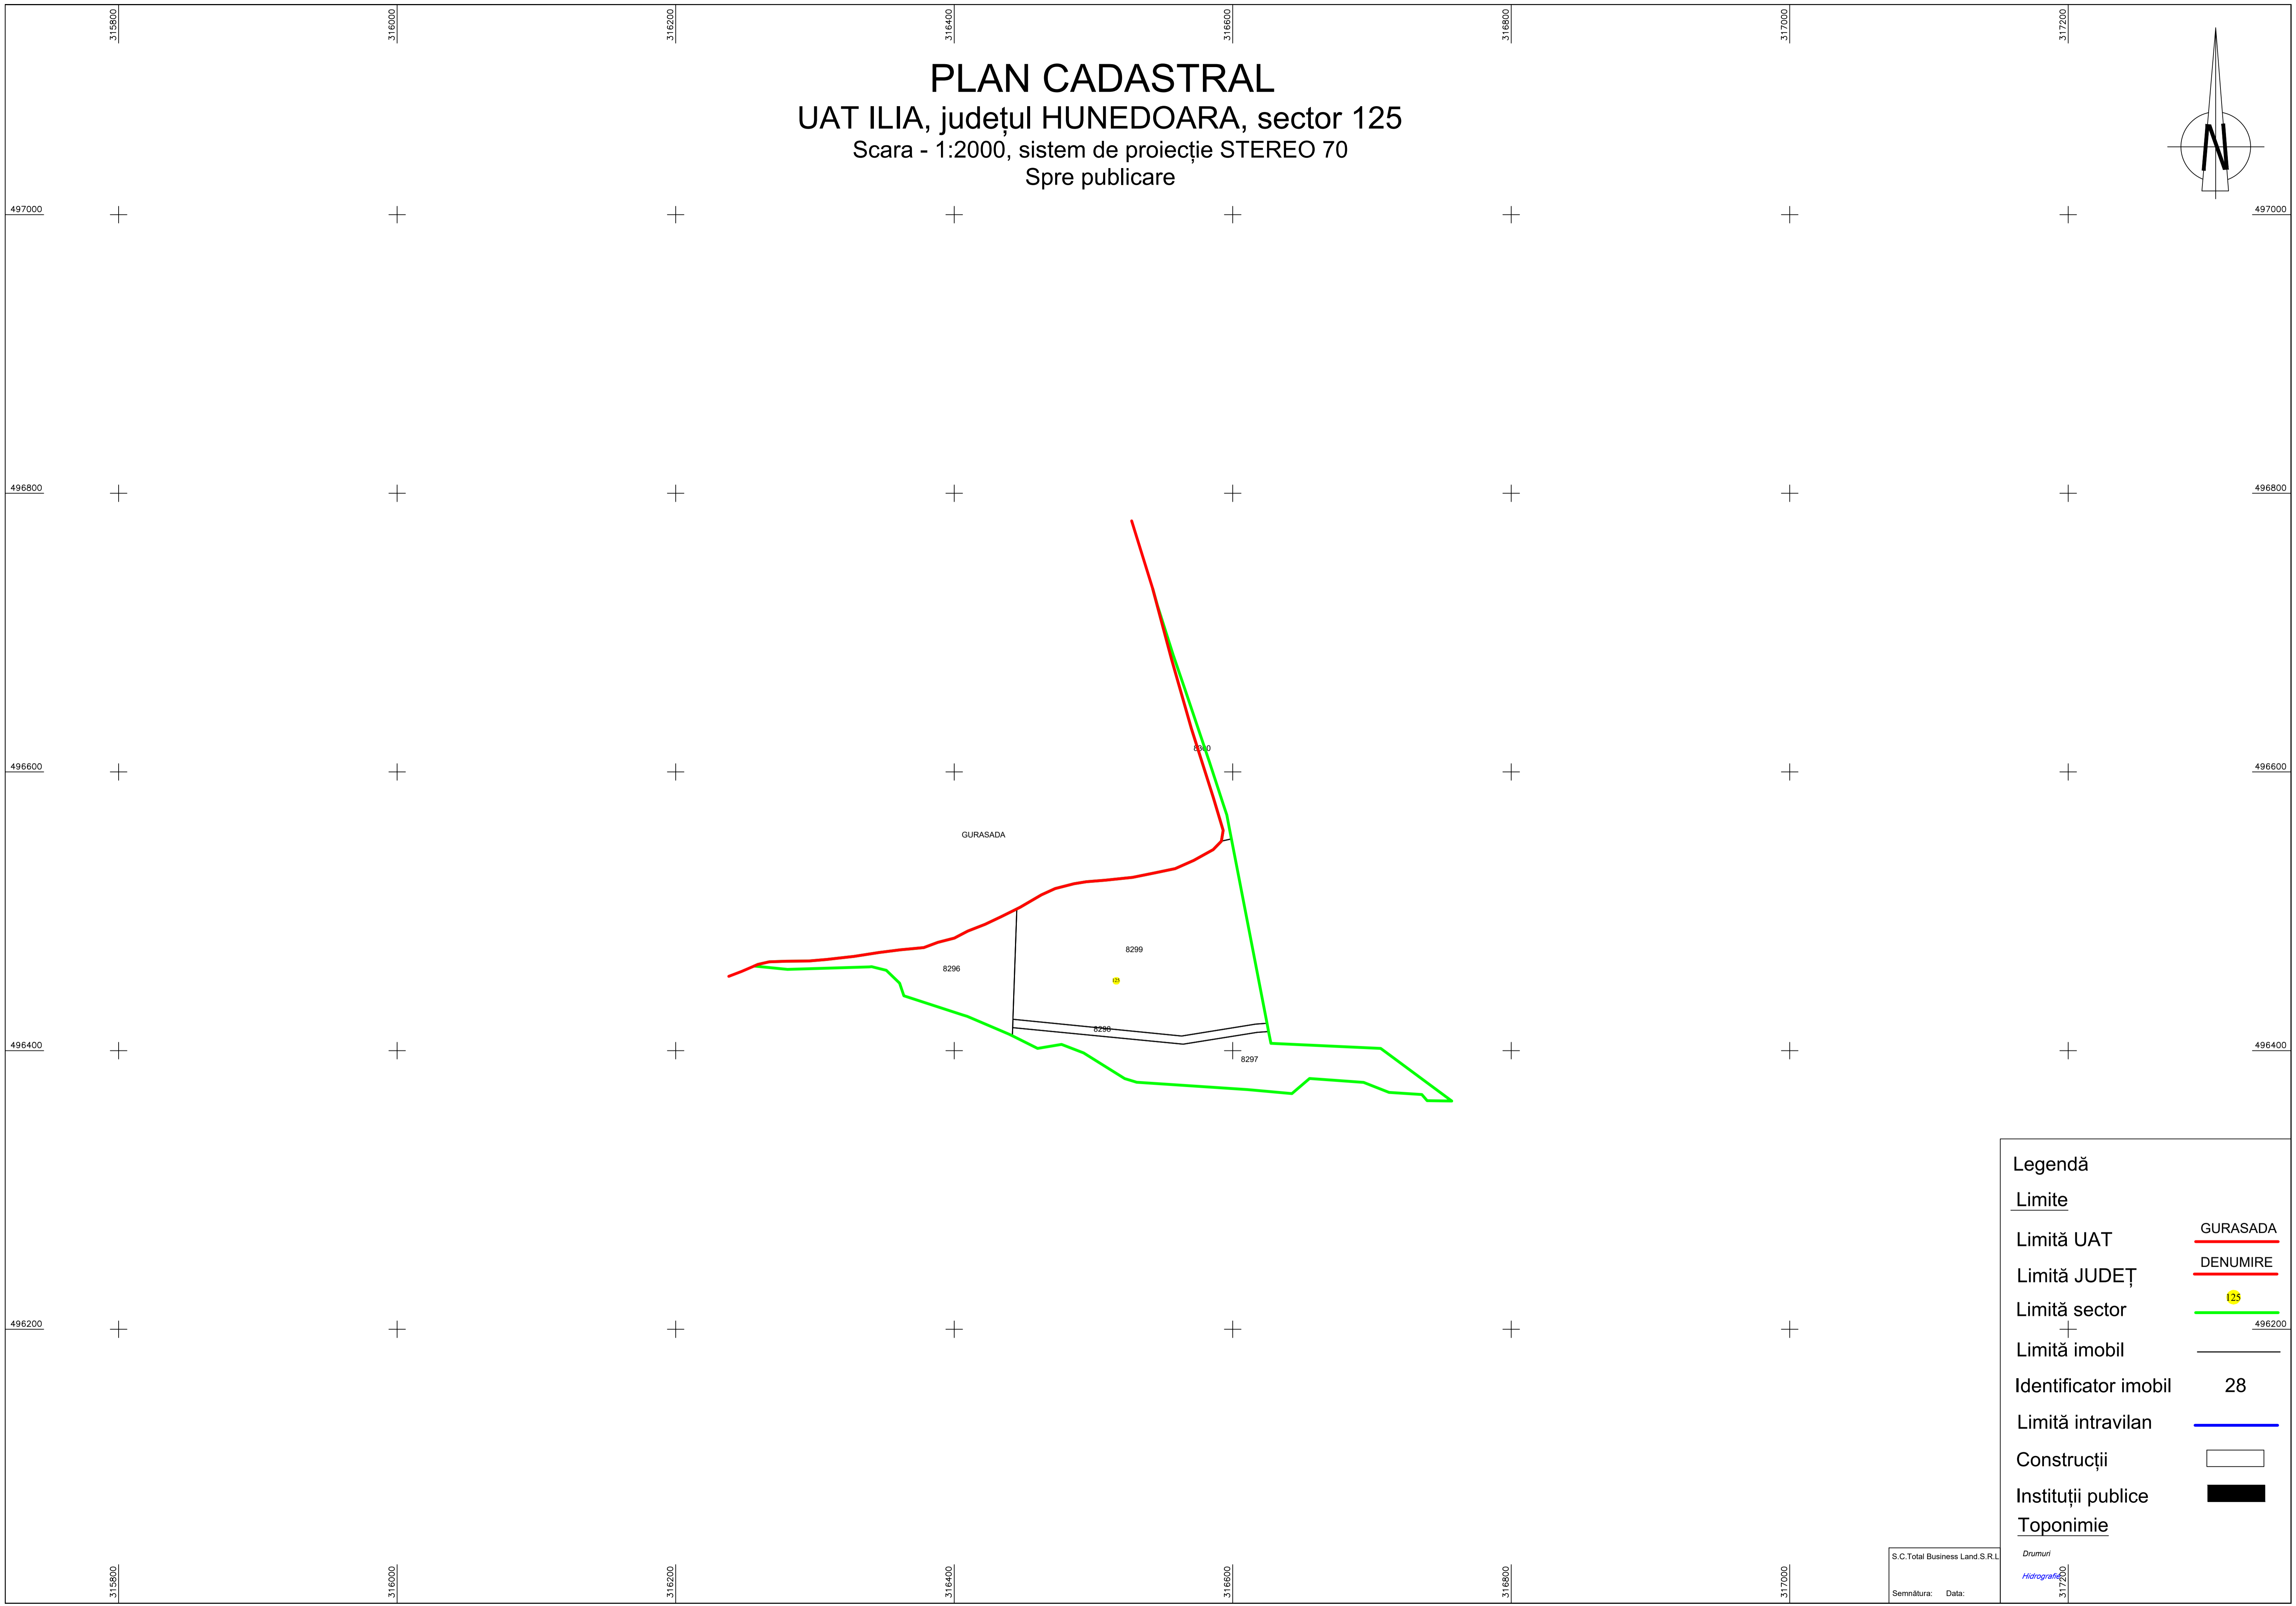

PLAN CADASTRAL
UAT ILIA, județul HUNEDOARA, sector 125
Scara - 1:2000, sistem de proiecție STEREO 70
Spre publicare

Legendă	
<u>Limite</u>	
Limită UAT	 GURASADA
Limită JUDEȚ	 DENUMIRE
Limită sector	 125
Limită imobil	
Identificator imobil	28
Limită intravilan	
Construcții	
Instituții publice	
<u>Toponimie</u>	

S.C.Total Business Land S.R.L.
Semnătura: Data:

Drumuri
Hidrograf
317200