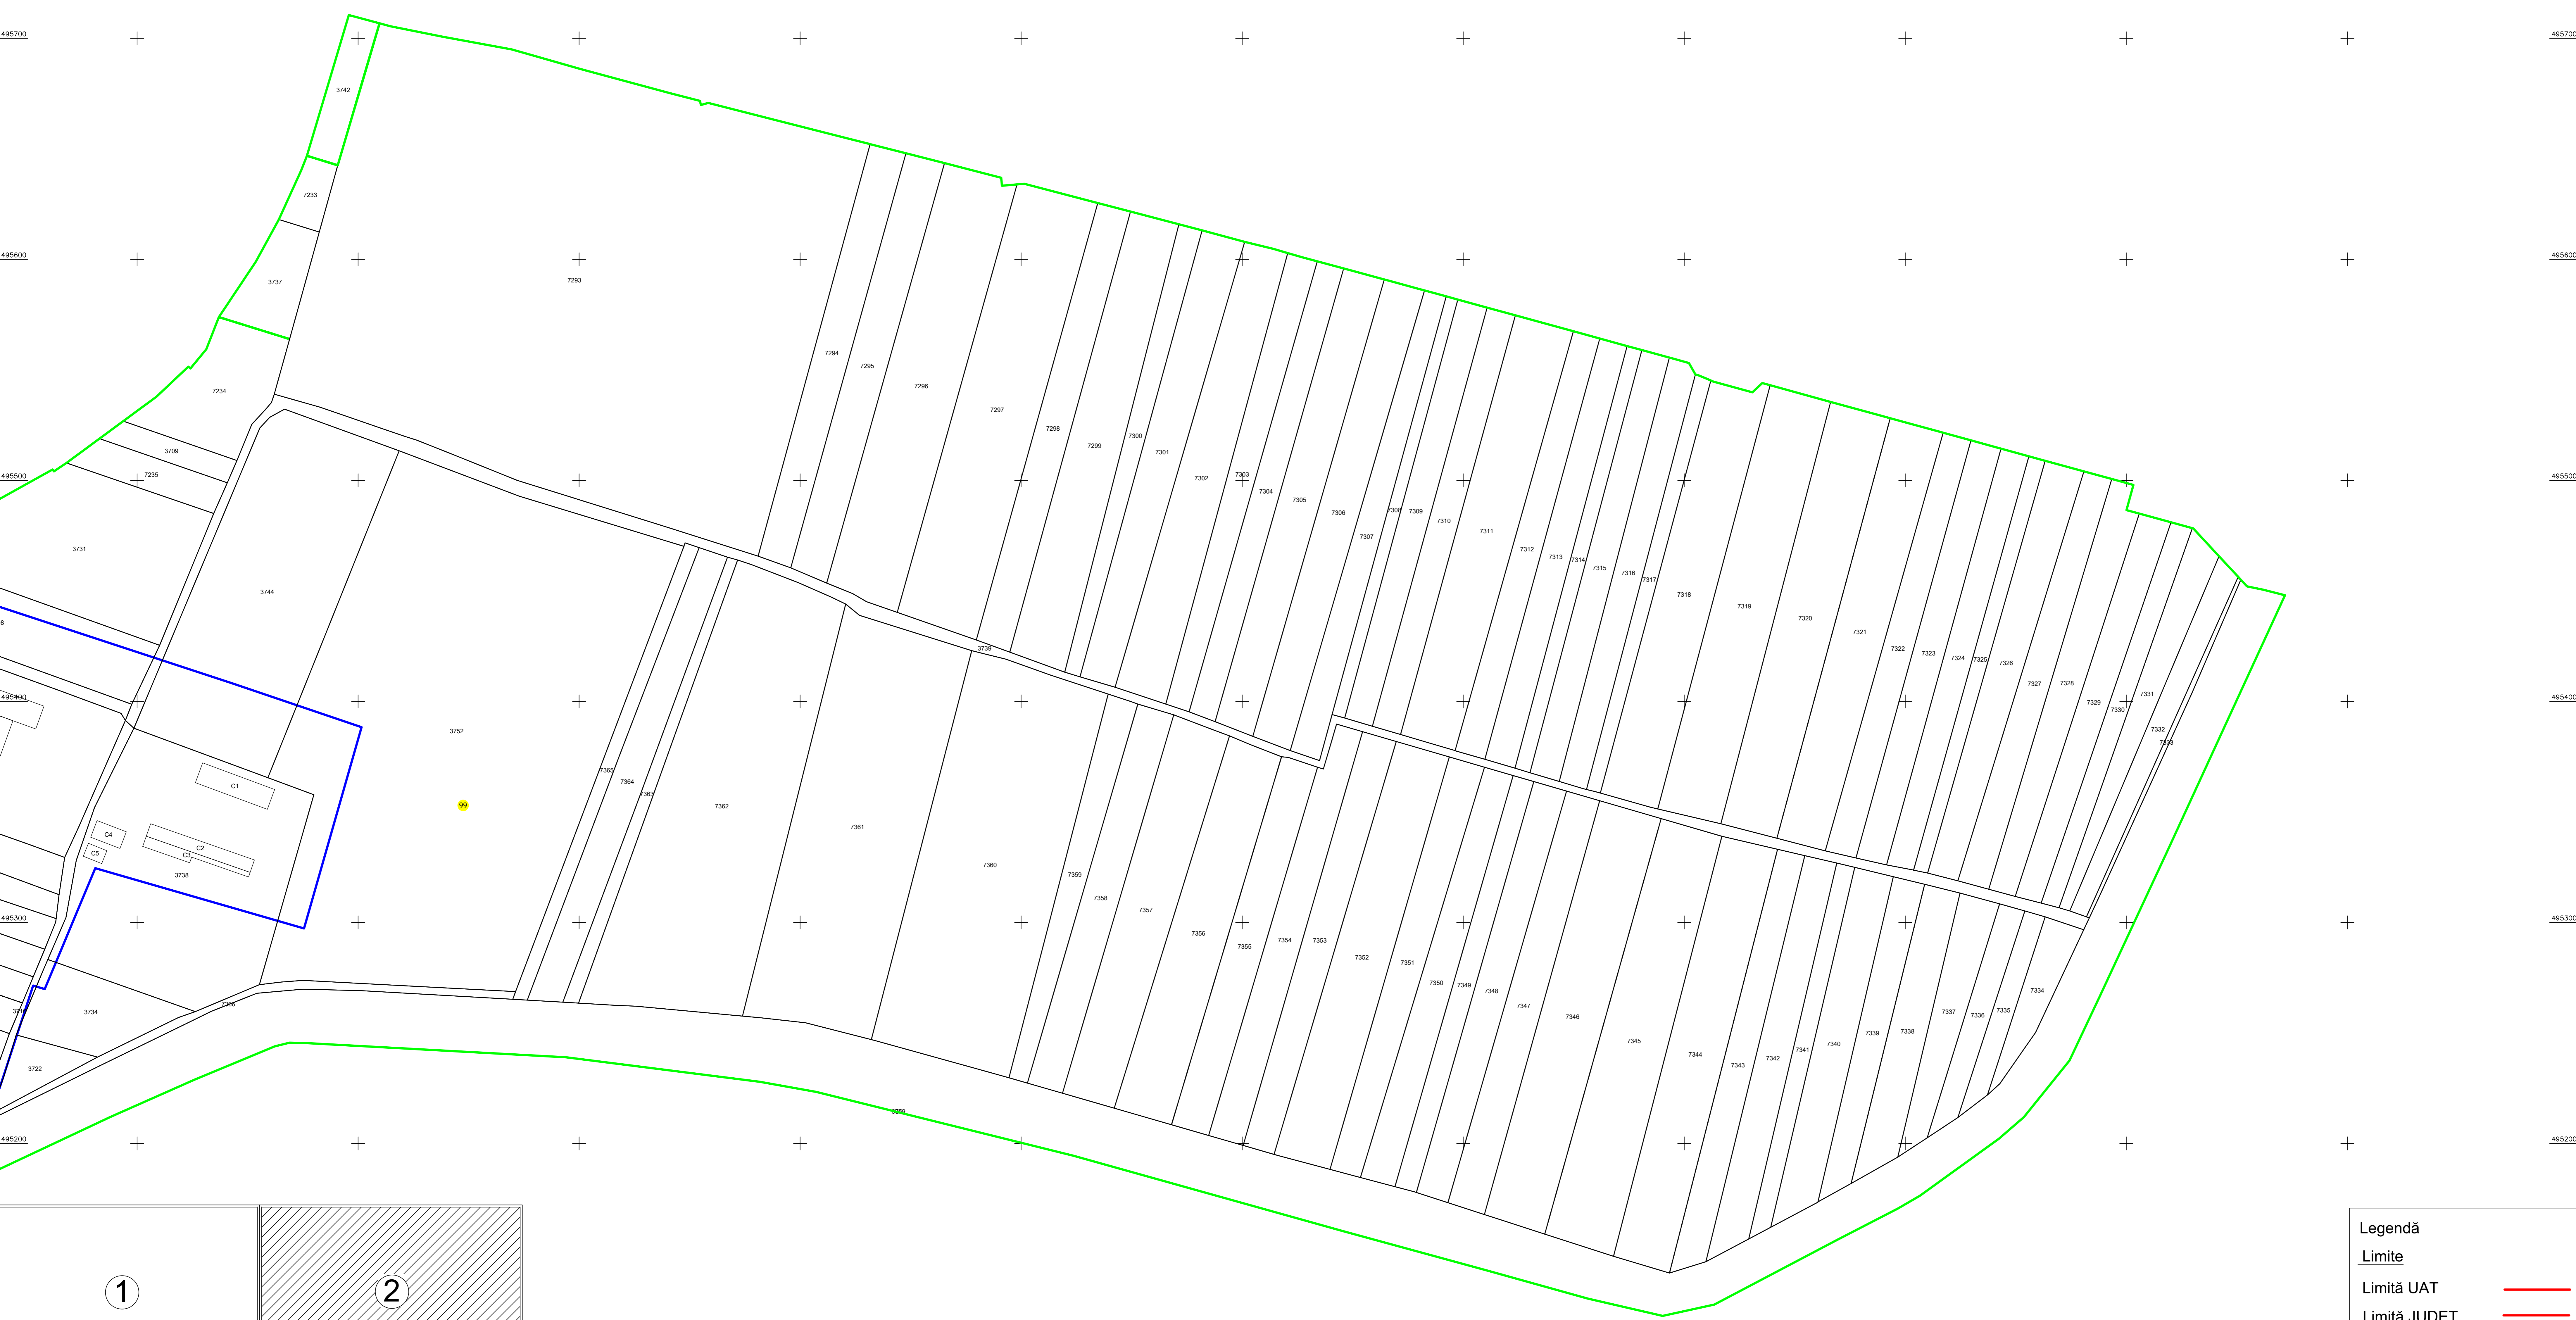

PLAN CADASTRAL
 UAT Ilia, județul Hunedoara, sector 99
 Scara - 1:1000, sistem de proiecție STEREO 70
 Spre publicare

Legendă

Limite	
Limită UAT	
Limită JUDEȚ	
Limită sector	
Limită imobil	
Identificator imobil	28
Limită intravilan	
Construcții	
Instituții publice	
Toponimie	