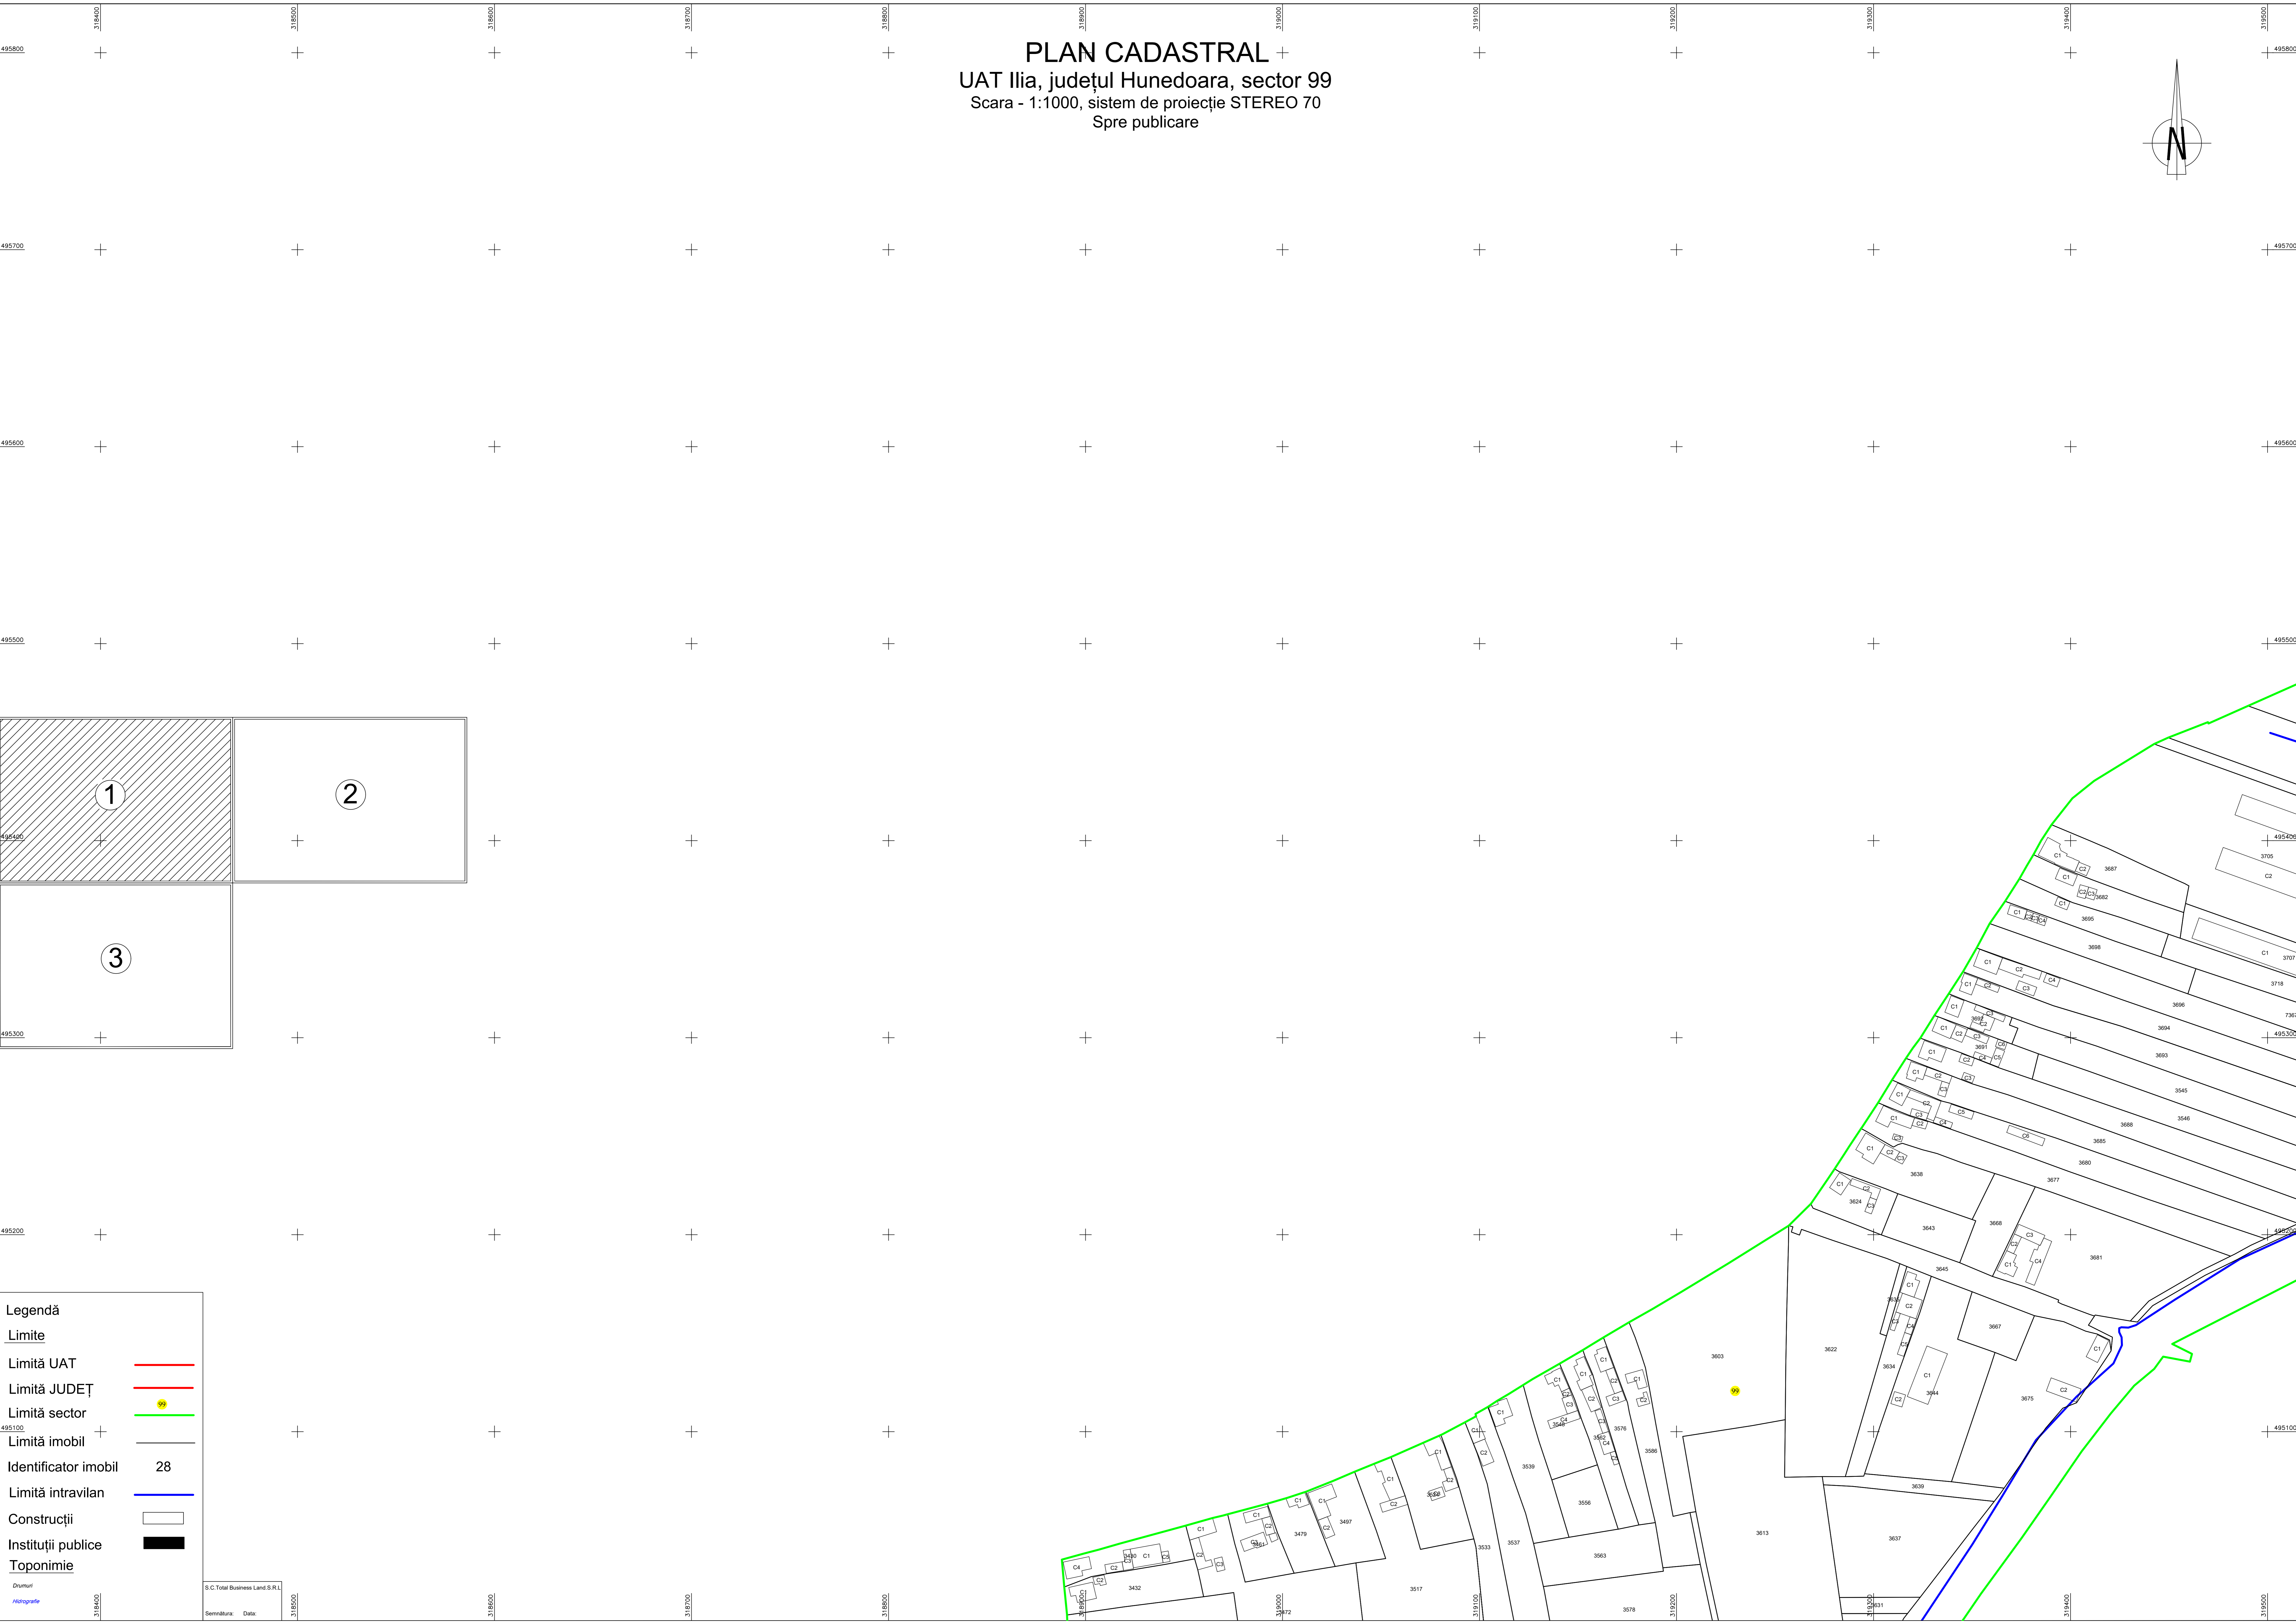

PLAN CADASTRAL
UAT Ilia, județul Hunedoara, sector 99
Scara - 1:1000, sistem de proiecție STEREO 70
Spre publicare

Legendă

Limite	
Limită UAT	—
Limită JUDEȚ	—
Limită sector	— 99
Limită imobil	—
Identificator imobil	28
Limită intravilan	—
Construcții	□
Instituții publice	■
Toponimie	