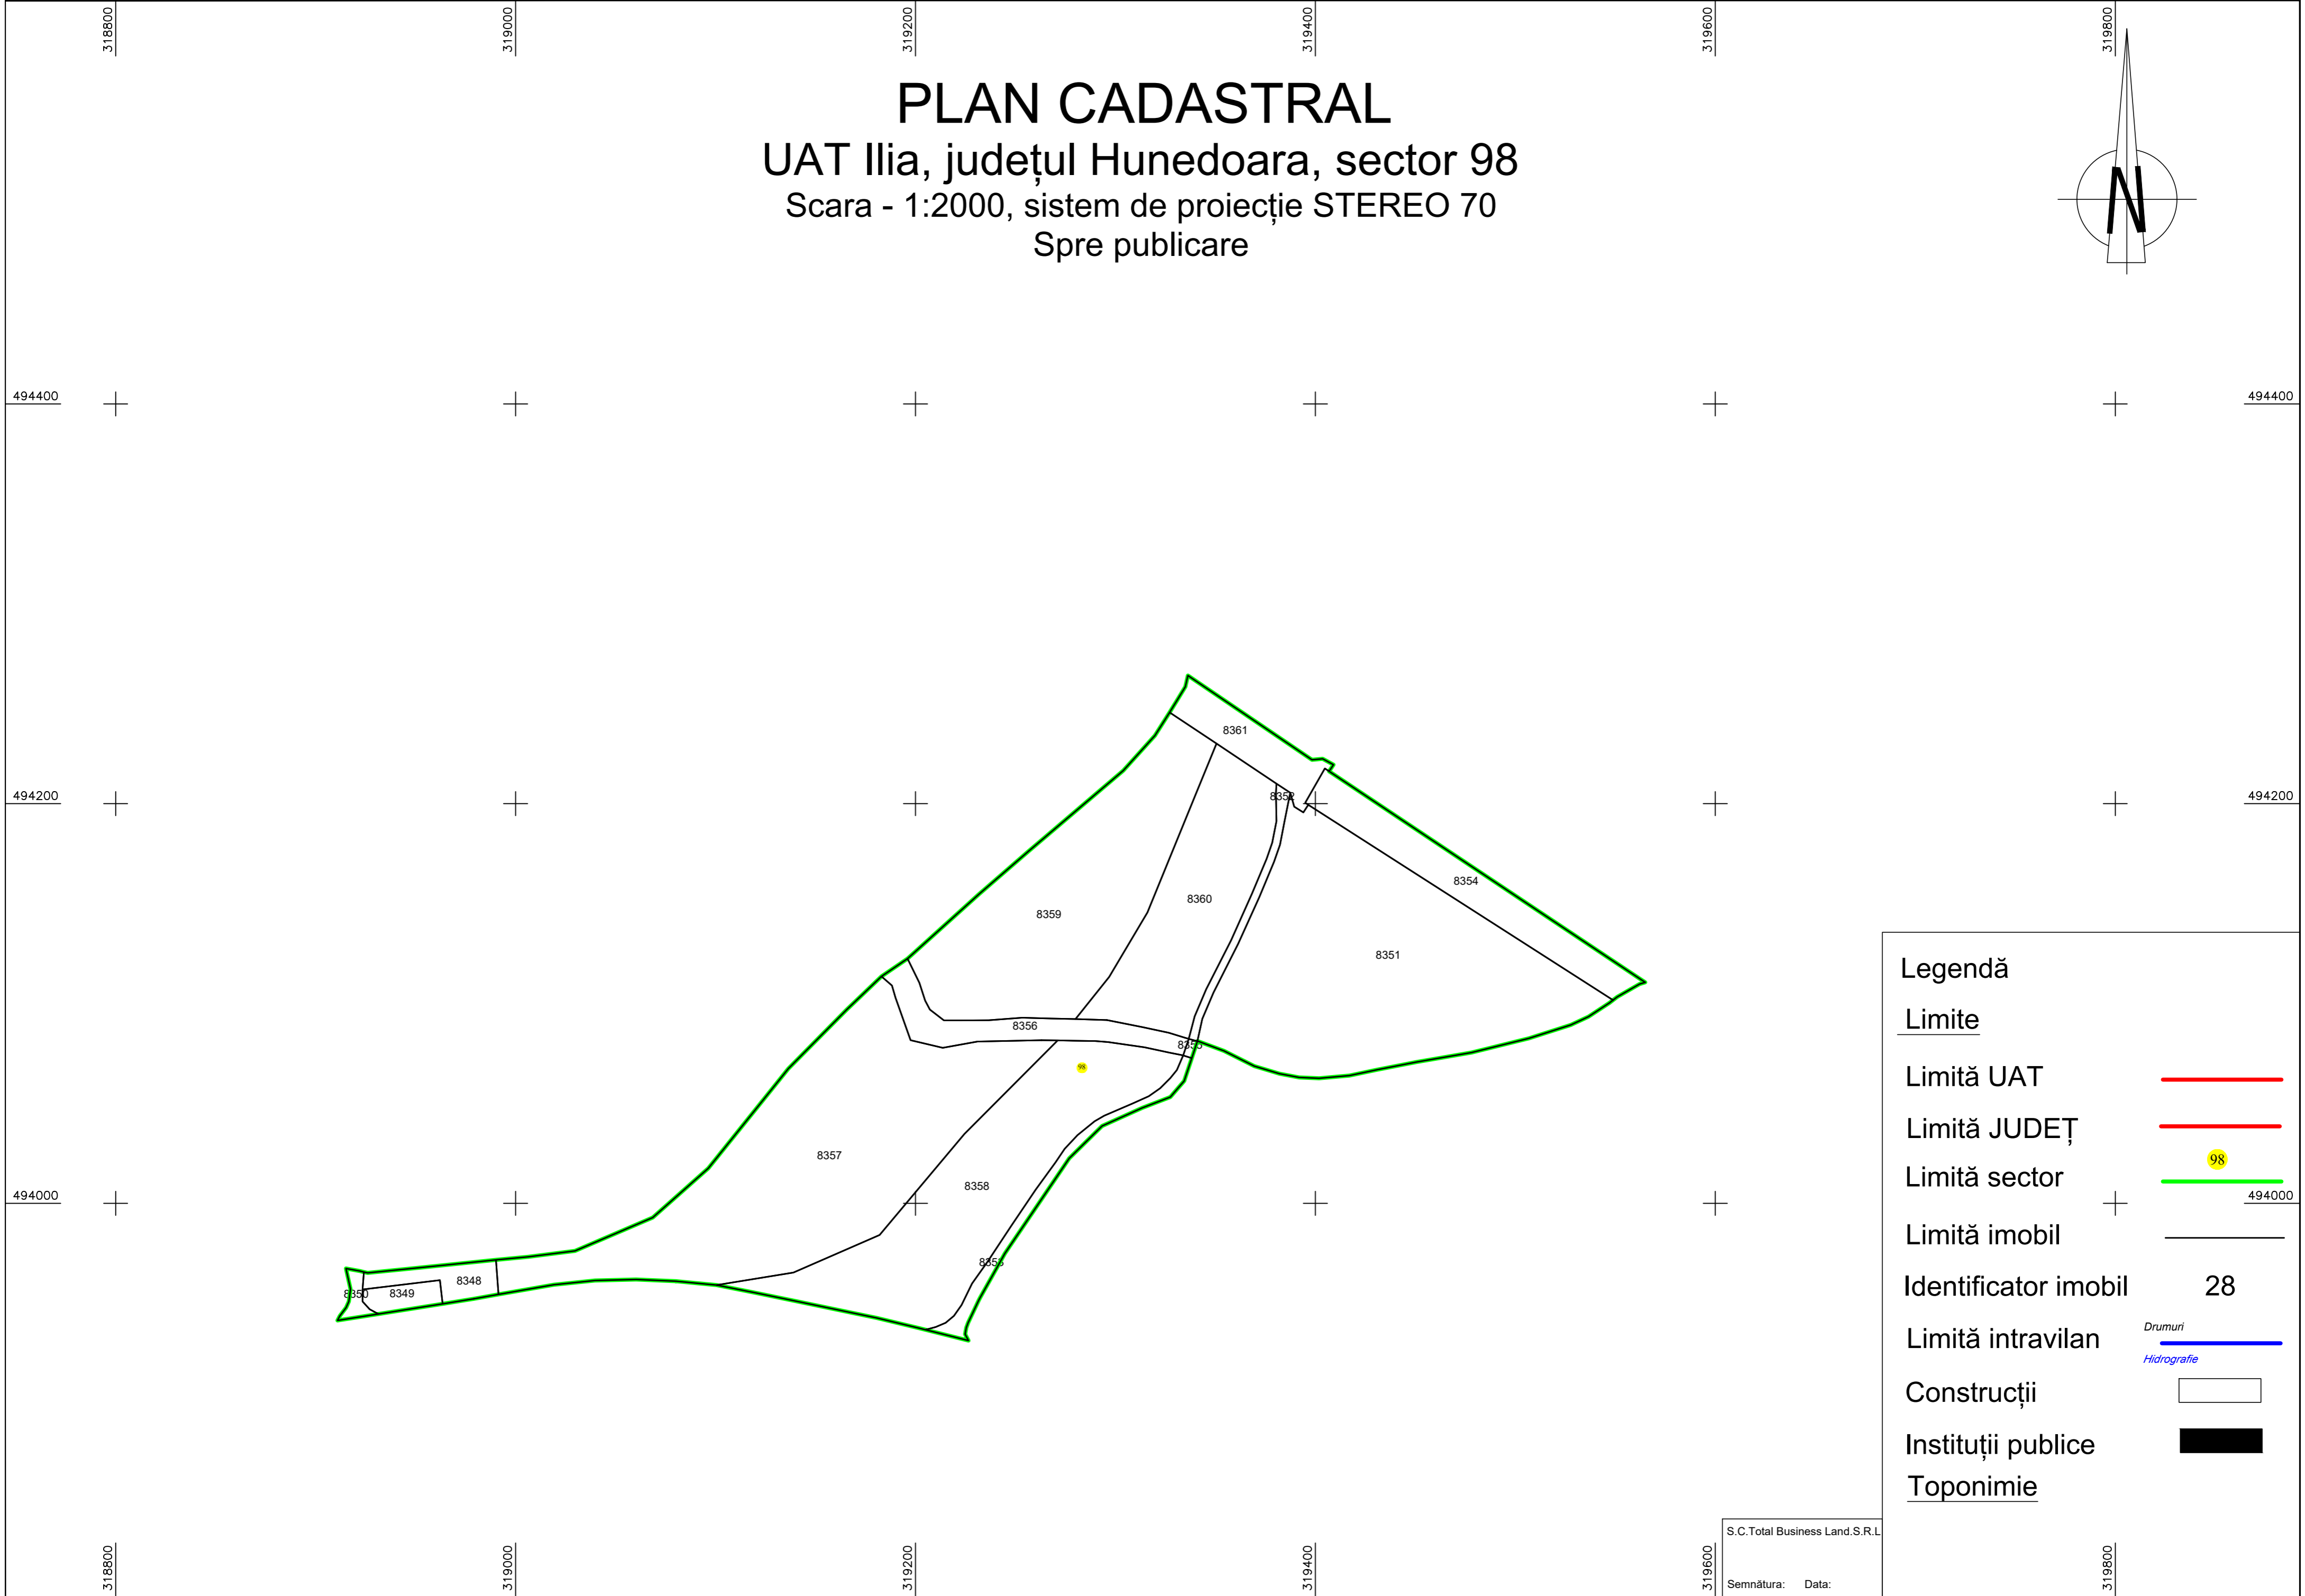

PLAN CADASTRAL

UAT Ilia, județul Hunedoara, sector 98

Scara - 1:2000, sistem de proiecție STEREO 70
Spre publicare

Legendă

Limite

Limită UAT 

Limită JUDEȚ 

Limită sector 

Limită imobil 

Identificator imobil **28**

Limită intravilan  Drumuri

 Hidrografie

Construcții 

Instituții publice 

Toponimie

S.C.Total Business Land.S.R.L.