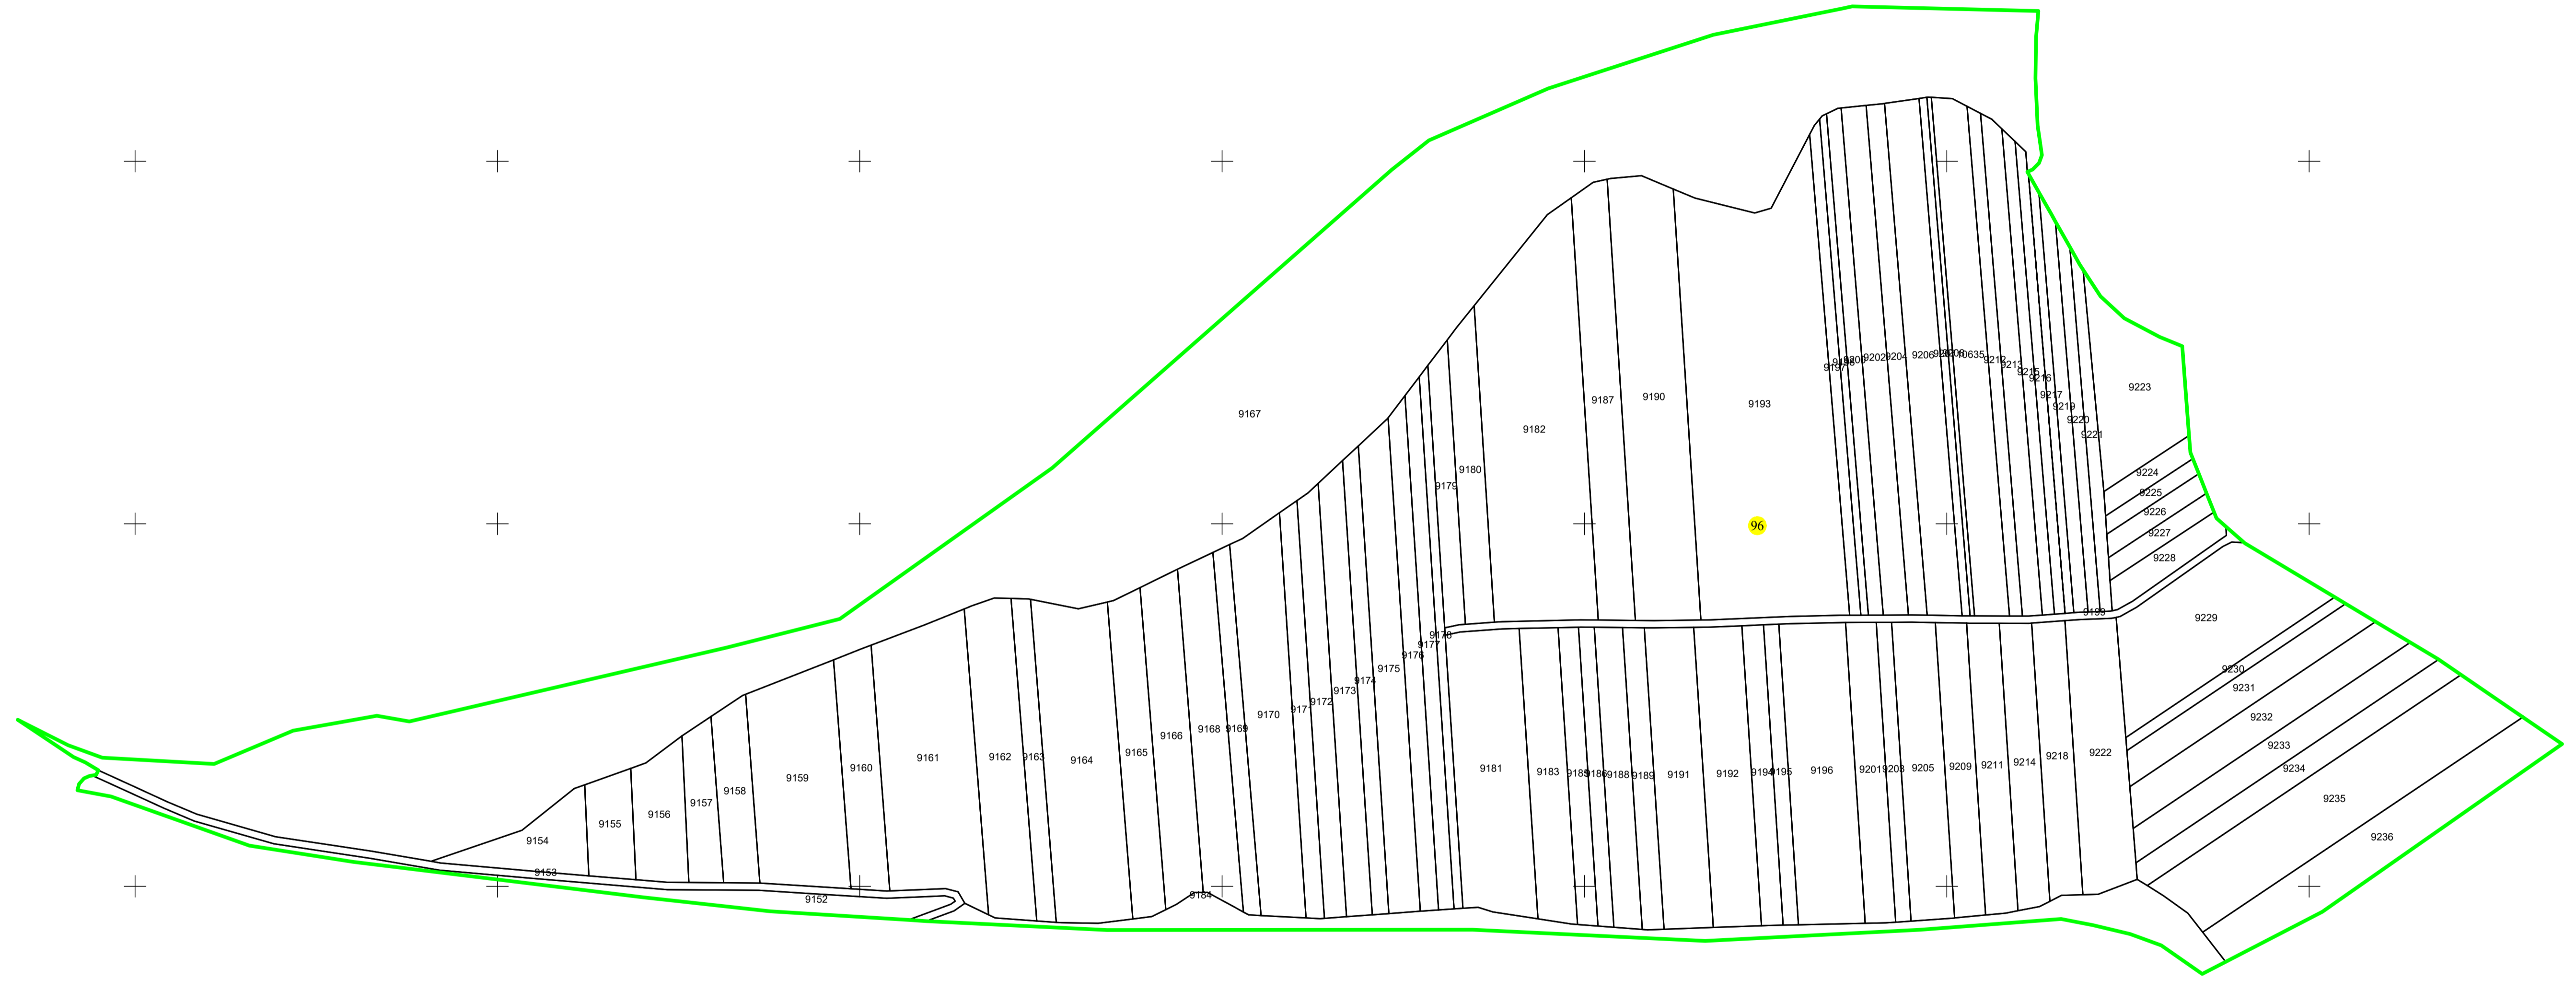

PLAN CADASTRAL

UAT Ilia, județul Hunedoara, sector 96

Scara - 1:2000, sistem de proiecție STEREO 70
Spre publicare

Legendă	
Limite	
Limită UAT	
Limită JUDEȚ	
Limită sector	
Limită imobil	
Identificator imobil	28
Limită intravilan	
Construcții	
Instituții publice	
Toponimie	

S.C. Total Business Land S.R.L.
 1800
 Semnala: Data:

Drumuri
 Hidrografie