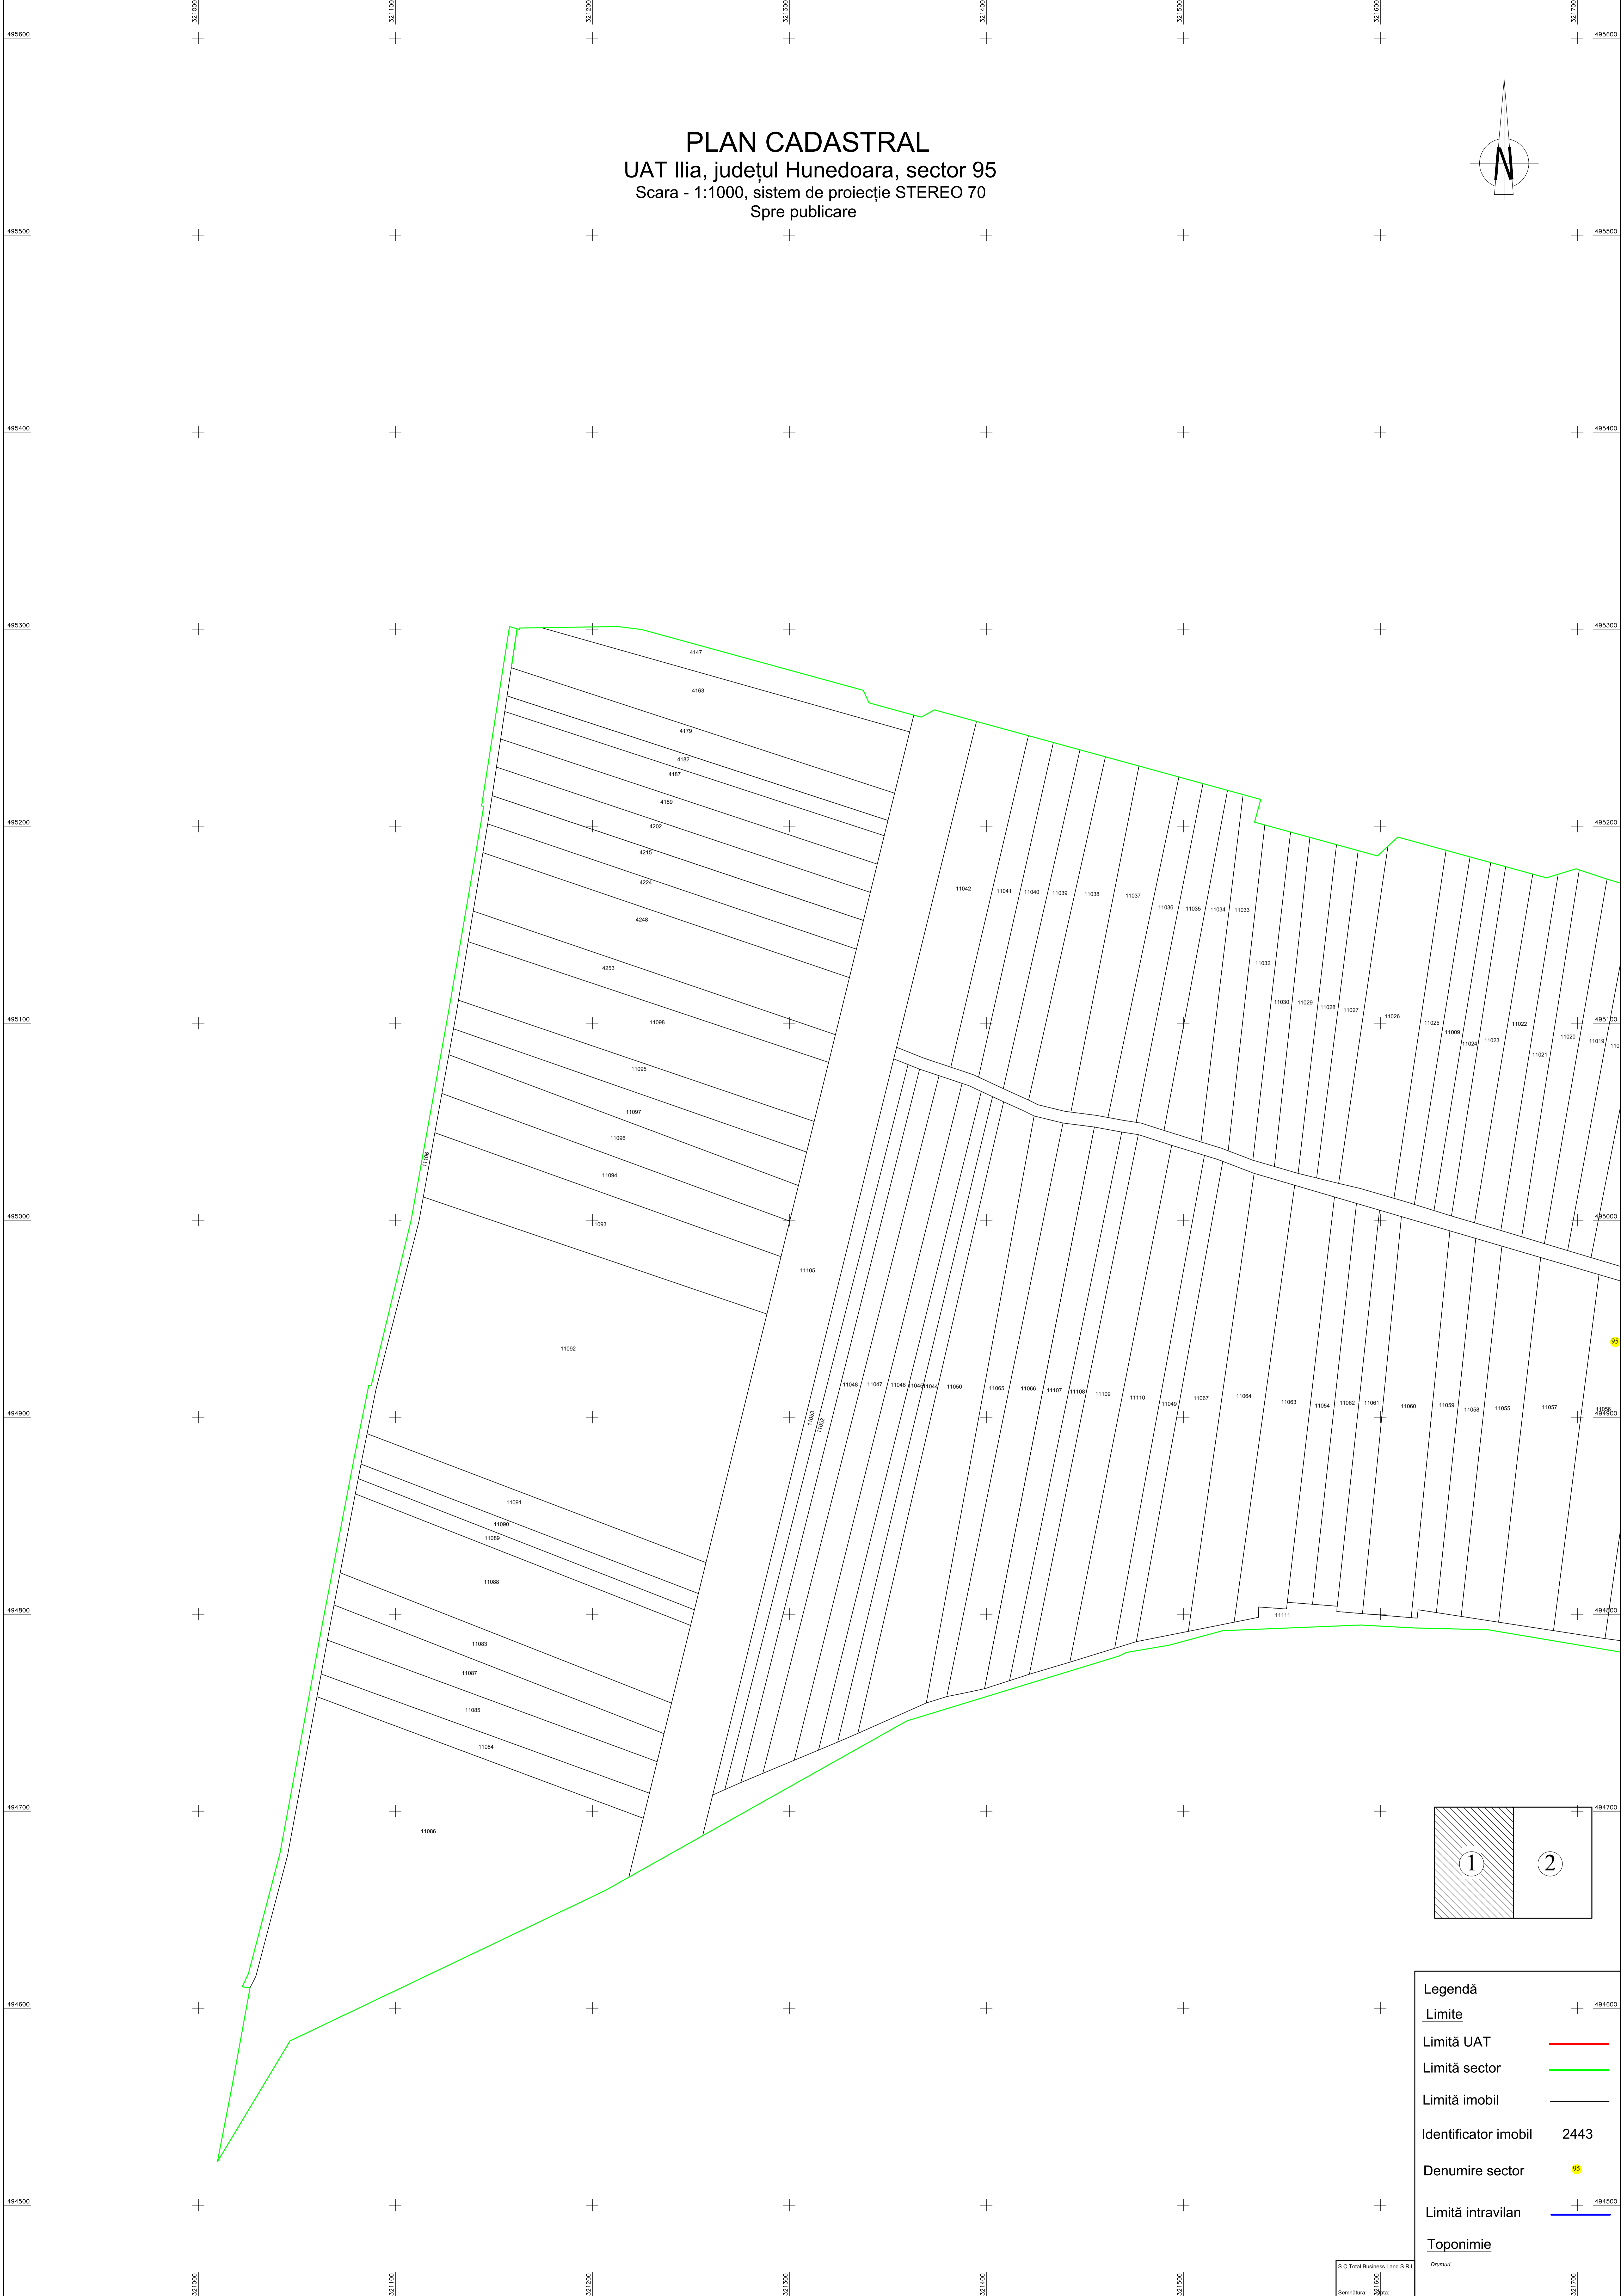

PLAN CADASTRAL
 UAT Iliia, județul Hunedoara, sector 95
 Scara - 1:1000, sistem de proiecție STEREO 70
 Spre publicare

Legendă	
Limite	+ 494600
Limită UAT	— (red line)
Limită sector	— (green line)
Limită imobil	— (black line)
Identificator imobil	2443
Denumire sector	95
Limită intravilan	+ 494500
Toponimie	