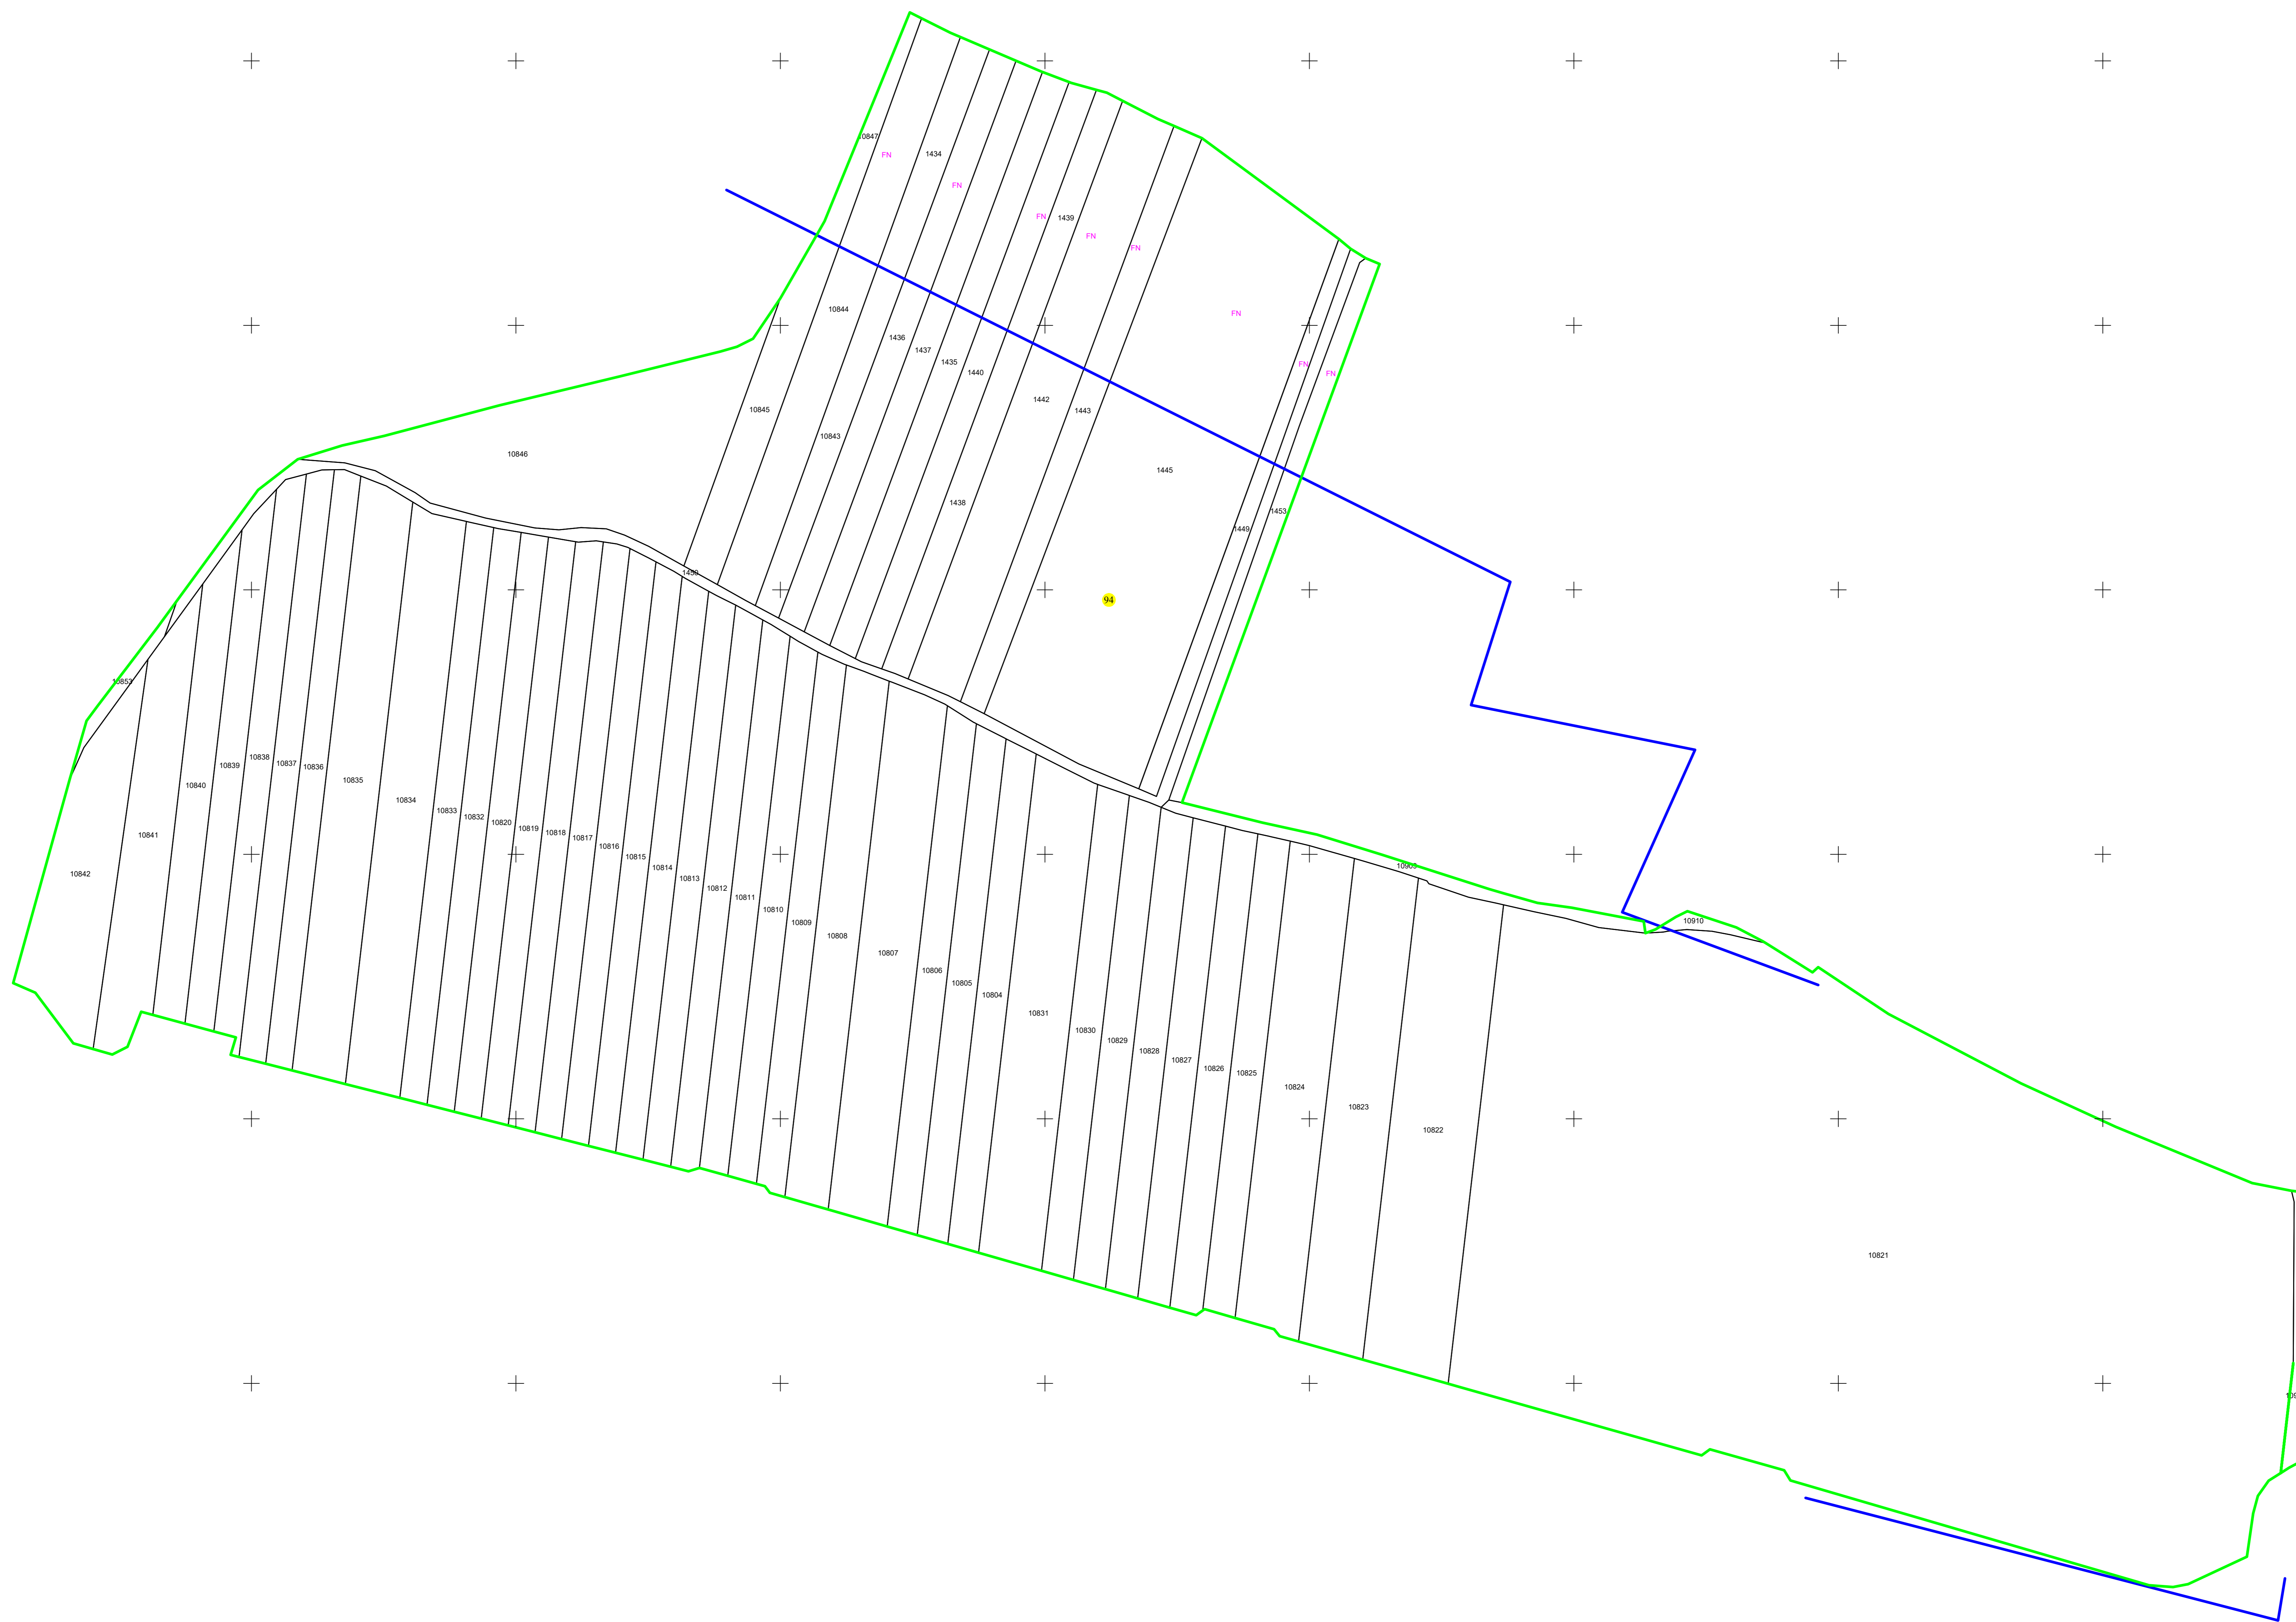

**PLAN CADASTRAL**  
 UAT Ilia, județul Hunedoara, sector 94  
 Scara - 1:1000, sistem de proiecție STEREO 70  
 Spre publicare

**Legendă**

Limite	
Limită UAT	
Limită JUDEȚ	
Limită sector	
Limită imobil	
Identificator imobil	28
Limită intravilan	
Construcții	
Instituții publice	
Toponimie	