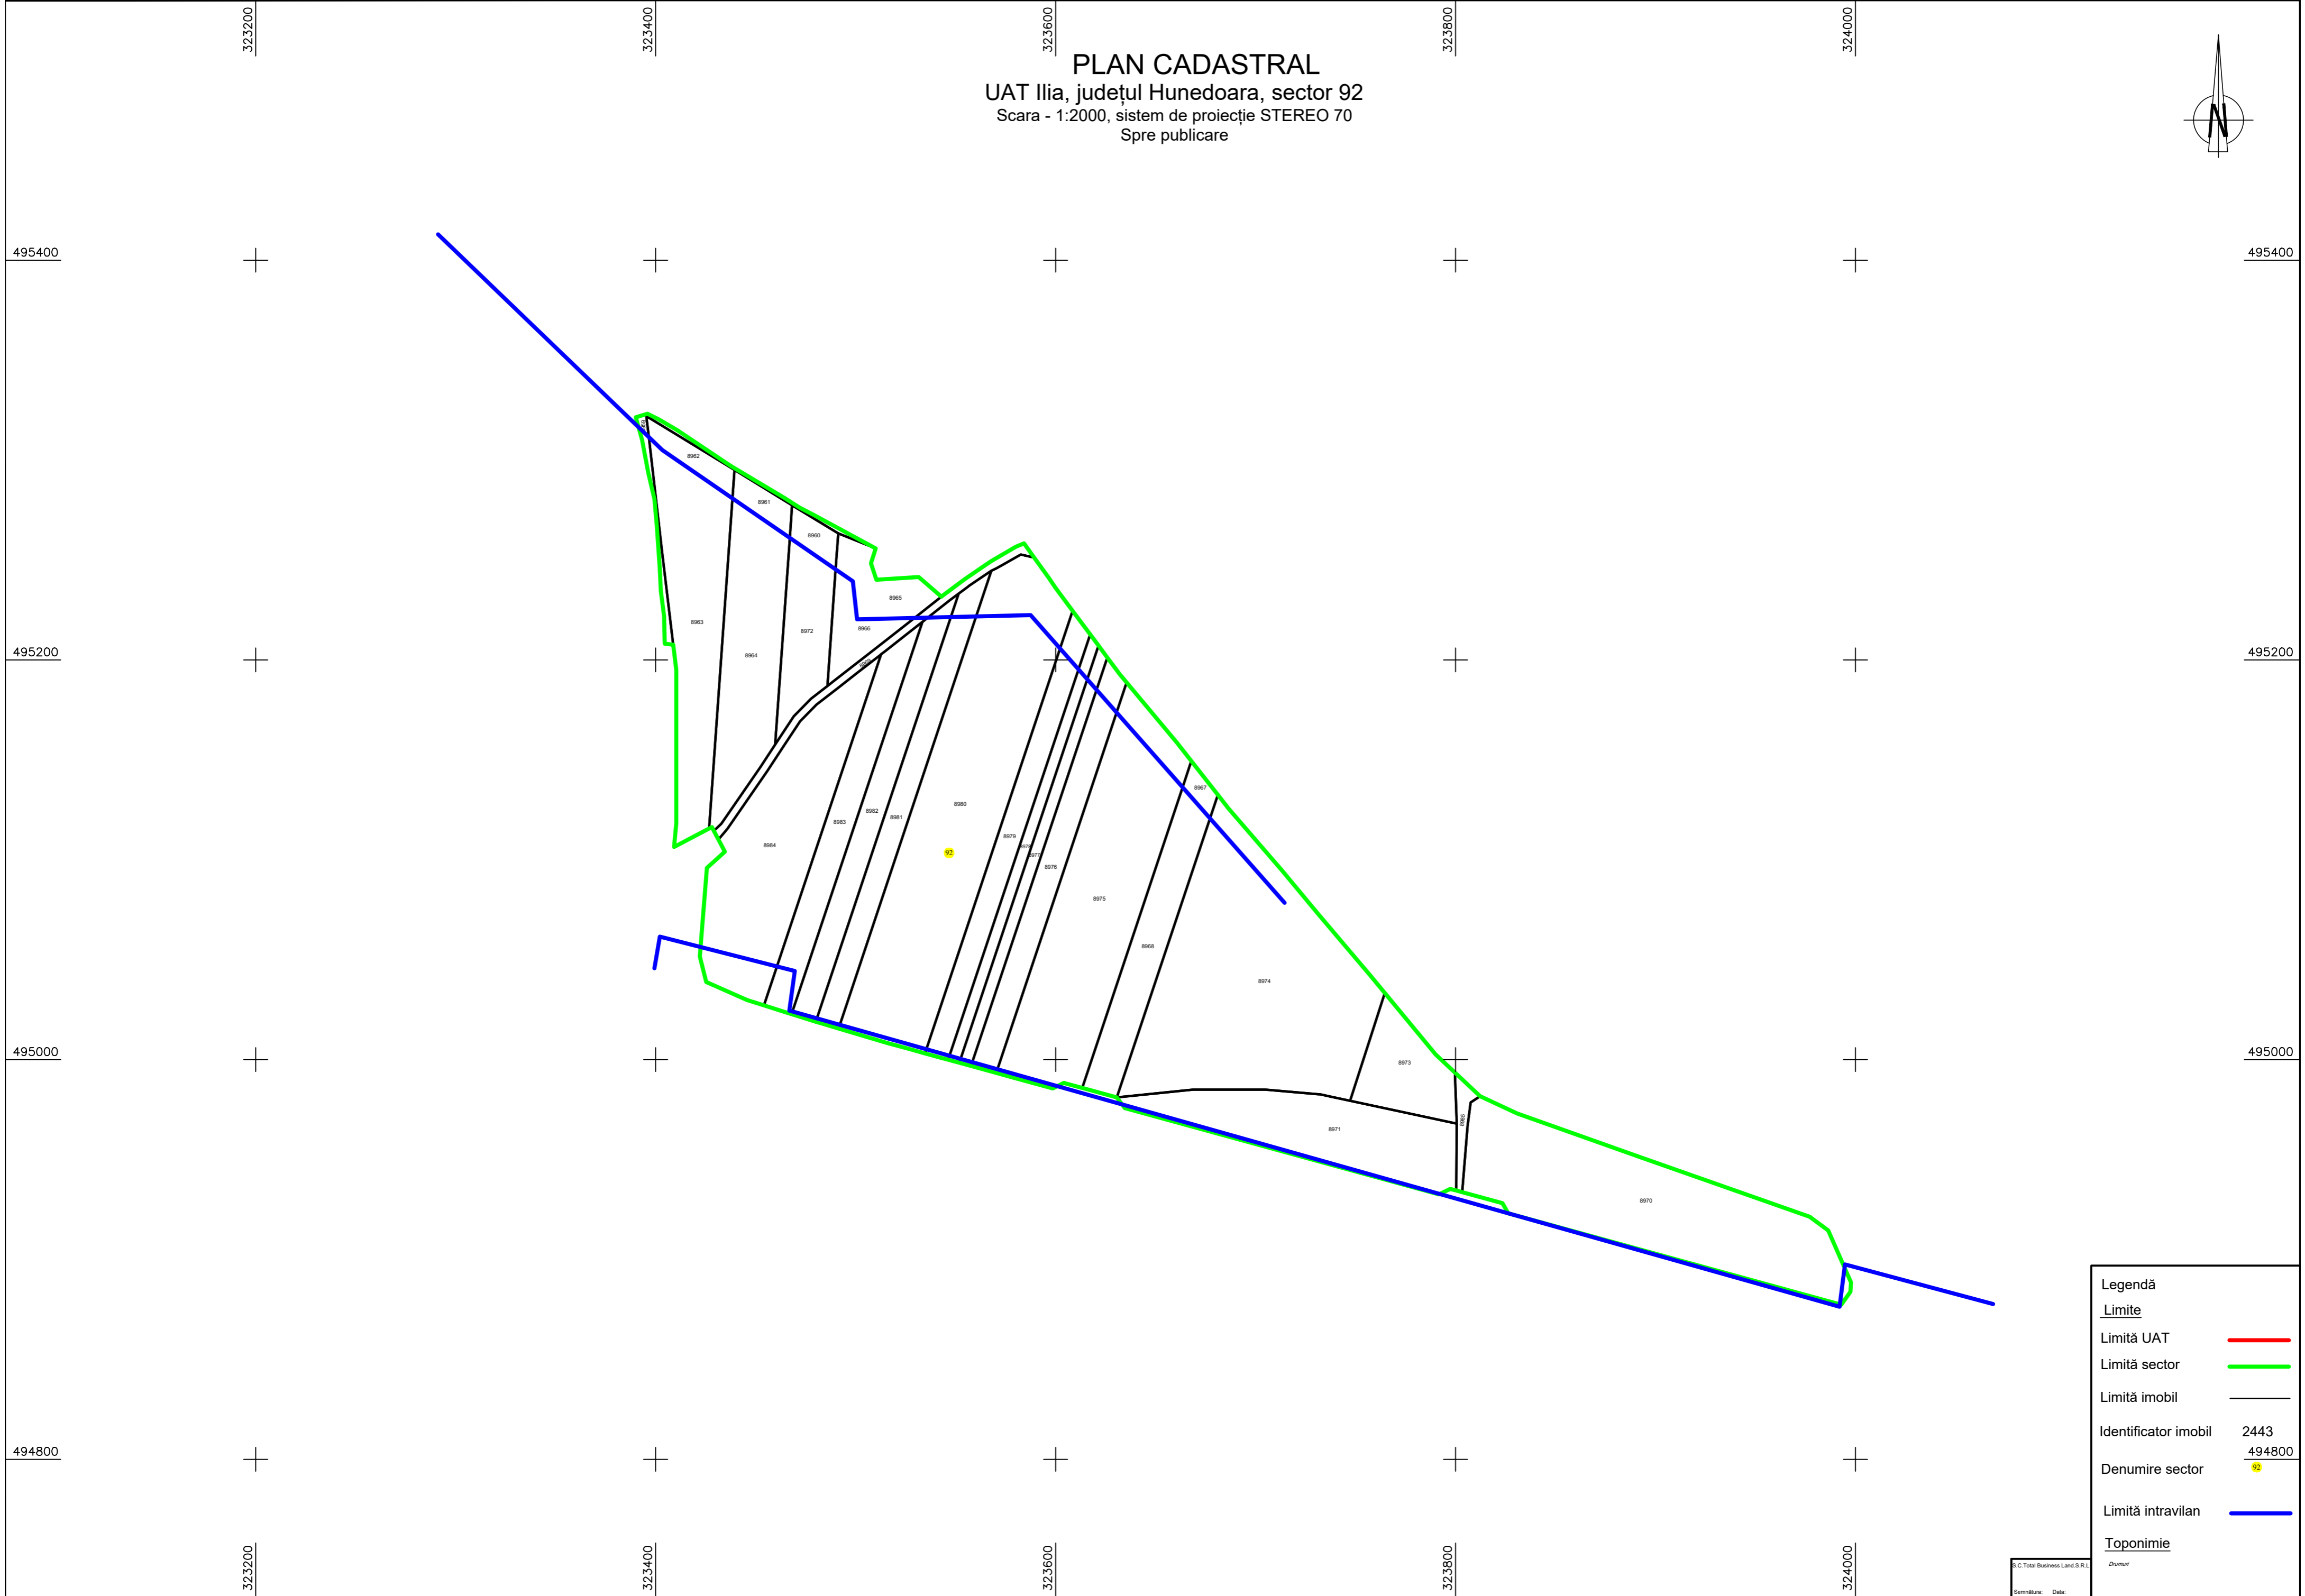

PLAN CADASTRAL
UAT Iliu, județul Hunedoara, sector 92
Scara - 1:2000, sistem de proiecție STEREO 70
Spre publicare

323200 323400 323600 323800 324000

495400 495200 495000 494800

Legendă

Limite

- Limită UAT —
- Limită sector —
- Limită imobil —
- Identificator imobil 2443
- Denumire sector 494800
- Limită intravilan —

Toponimie

© C. Total Business Land S.R.L. Drumul

Semnatura: Data: