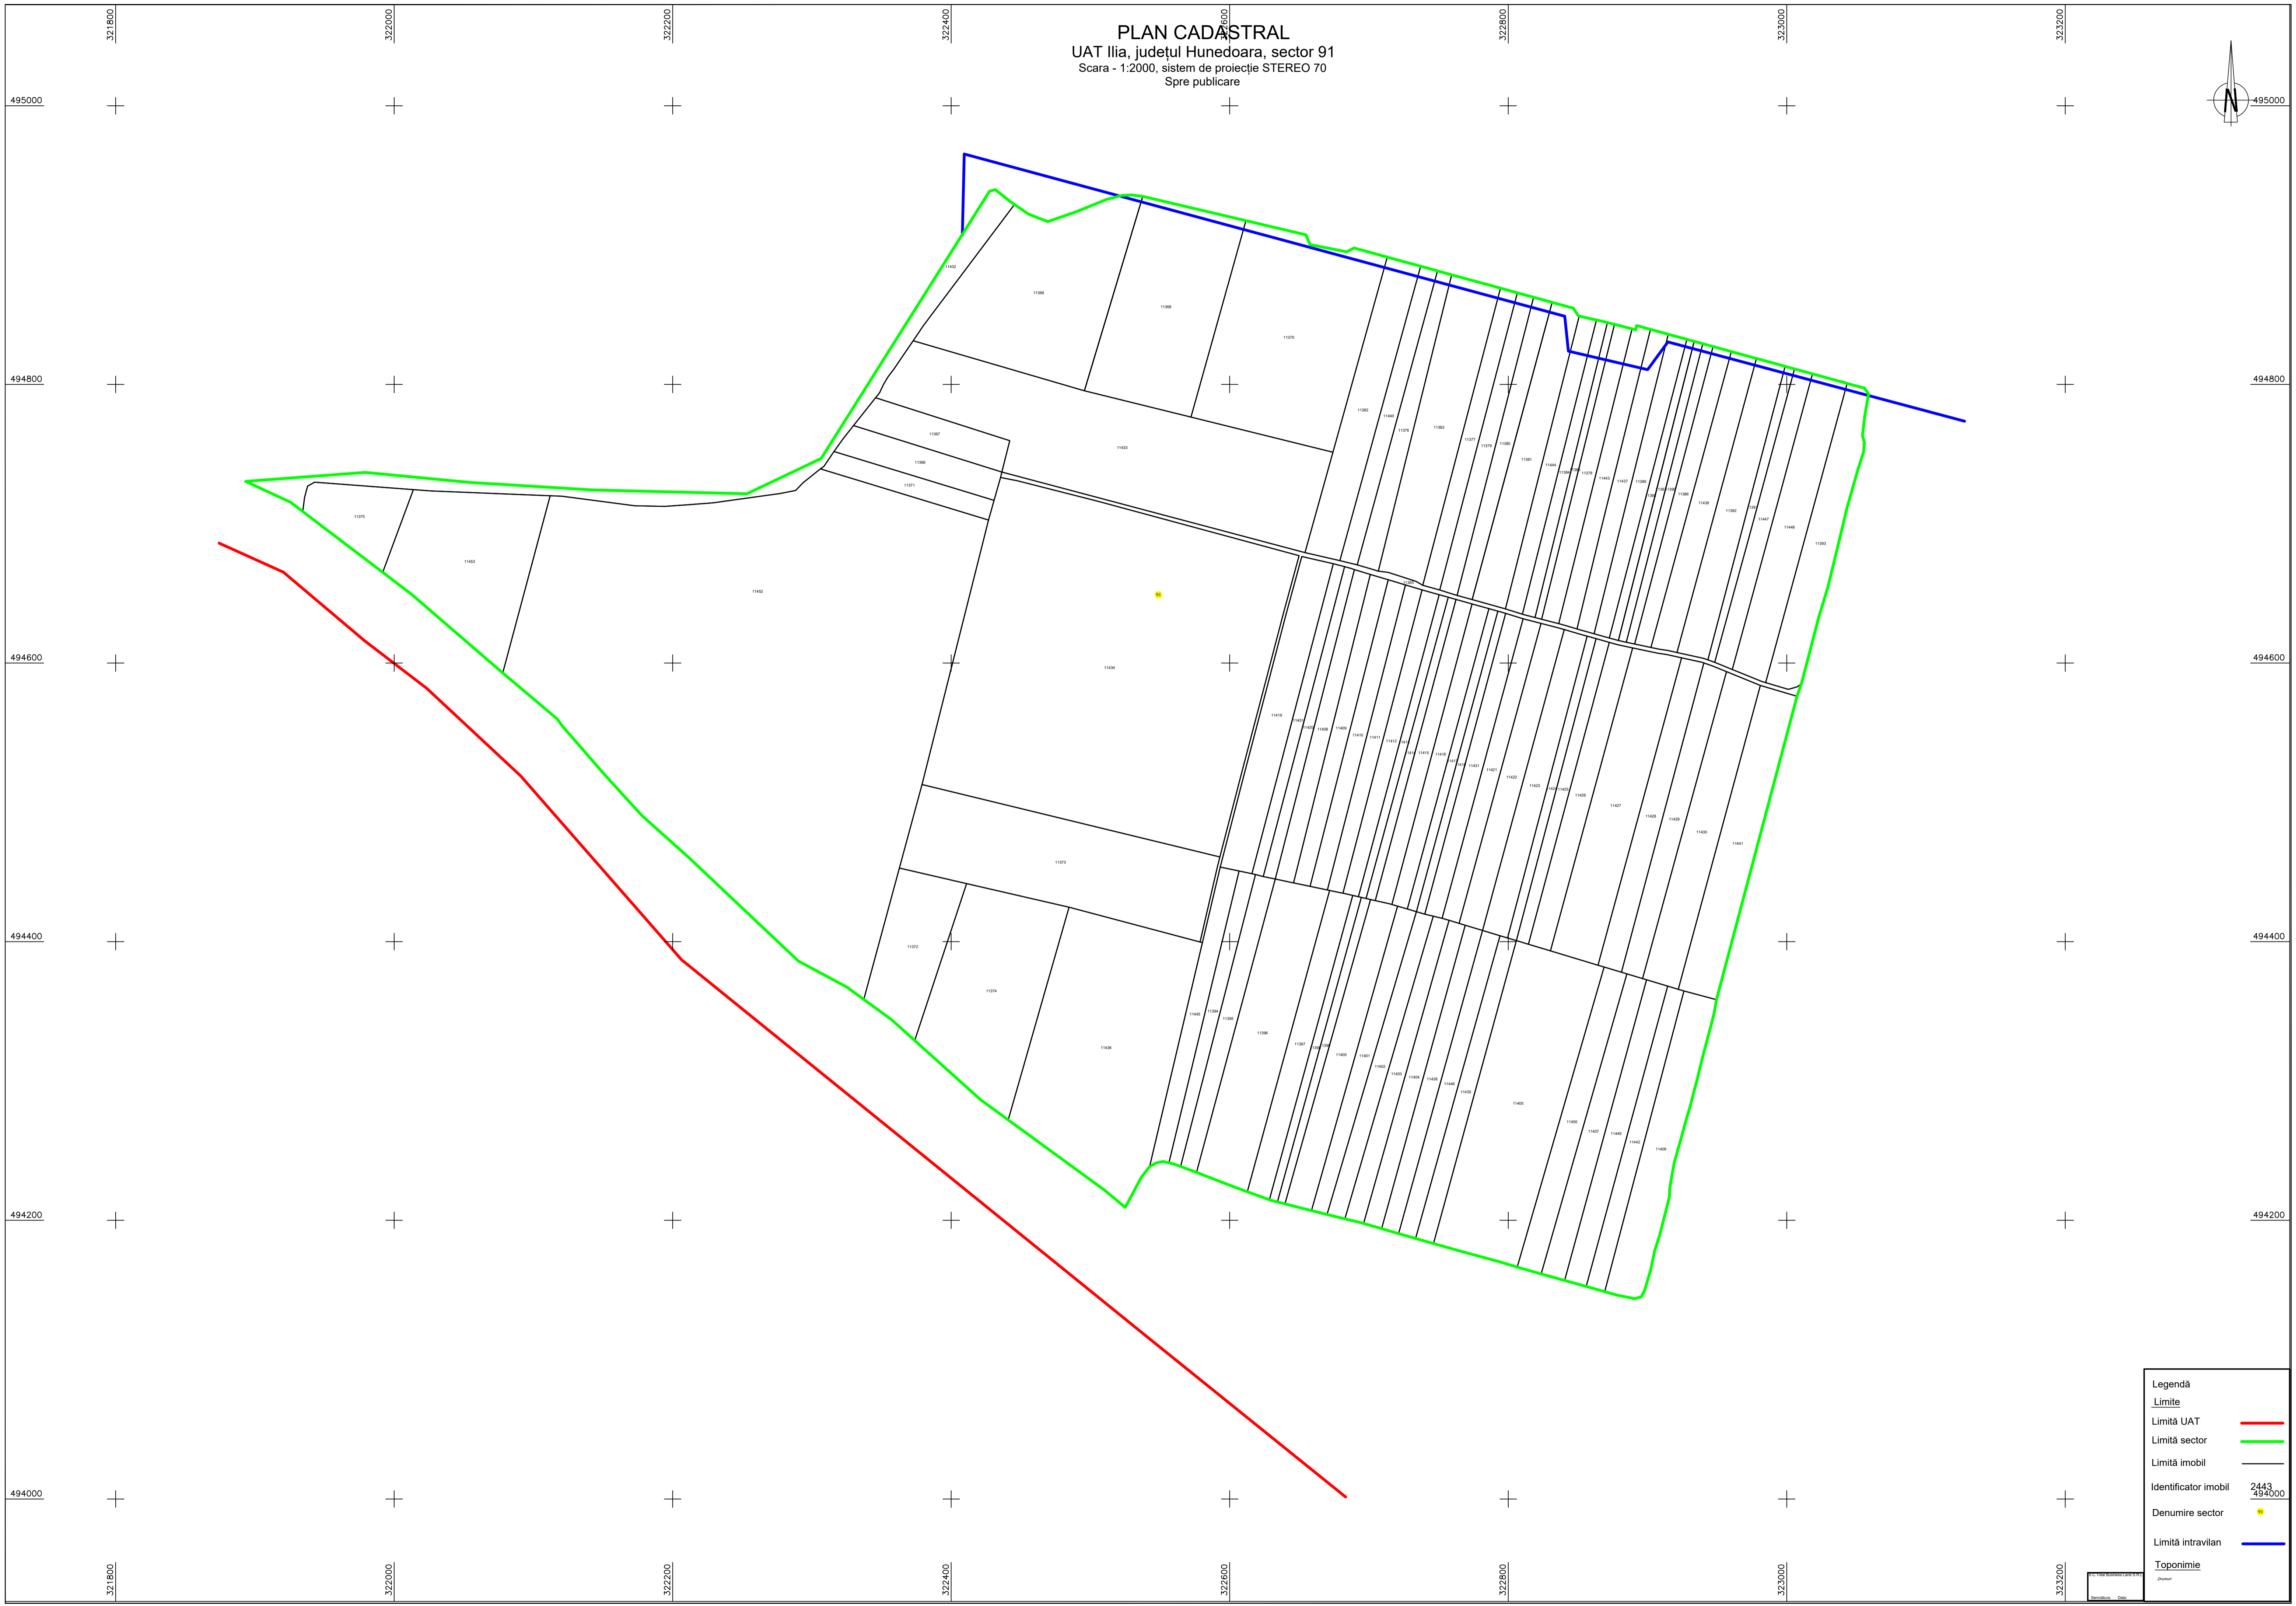

PLAN CADASTRAL
UAT Ilia, județul Hunedoara, sector 91
Scara - 1:2000, sistem de proiecție STEREO 70
Spre publicare

Legendă

- Limite
- Limită UAT —
- Limită sector —
- Limită imobil —
- Identificator imobil 2443-494000
- Denumire sector ●
- Limită intravilan —
- Toponimie