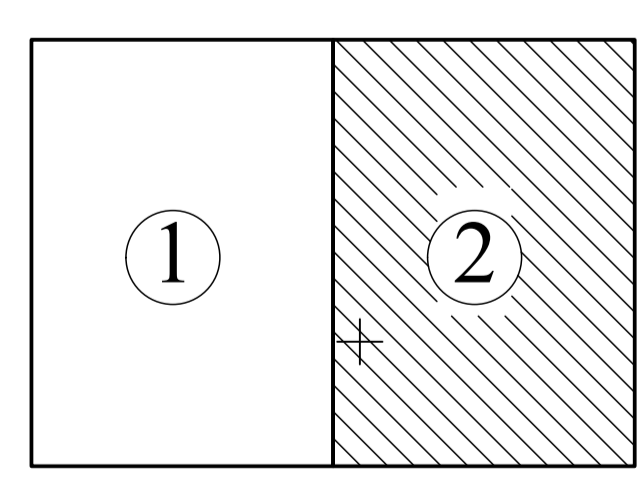

**PLAN CADASTRAL**  
UAT Ilia, județul Hunedoara, sector 90  
Scara - 1:2000, sistem de proiecție STEREO 70  
Spre publicare

Legendă	
Limită UAT	
Limită sector	
Limită imobil	
Identificator imobil	2443
Denumire sector	
Limită intravilan	
Toponimie	