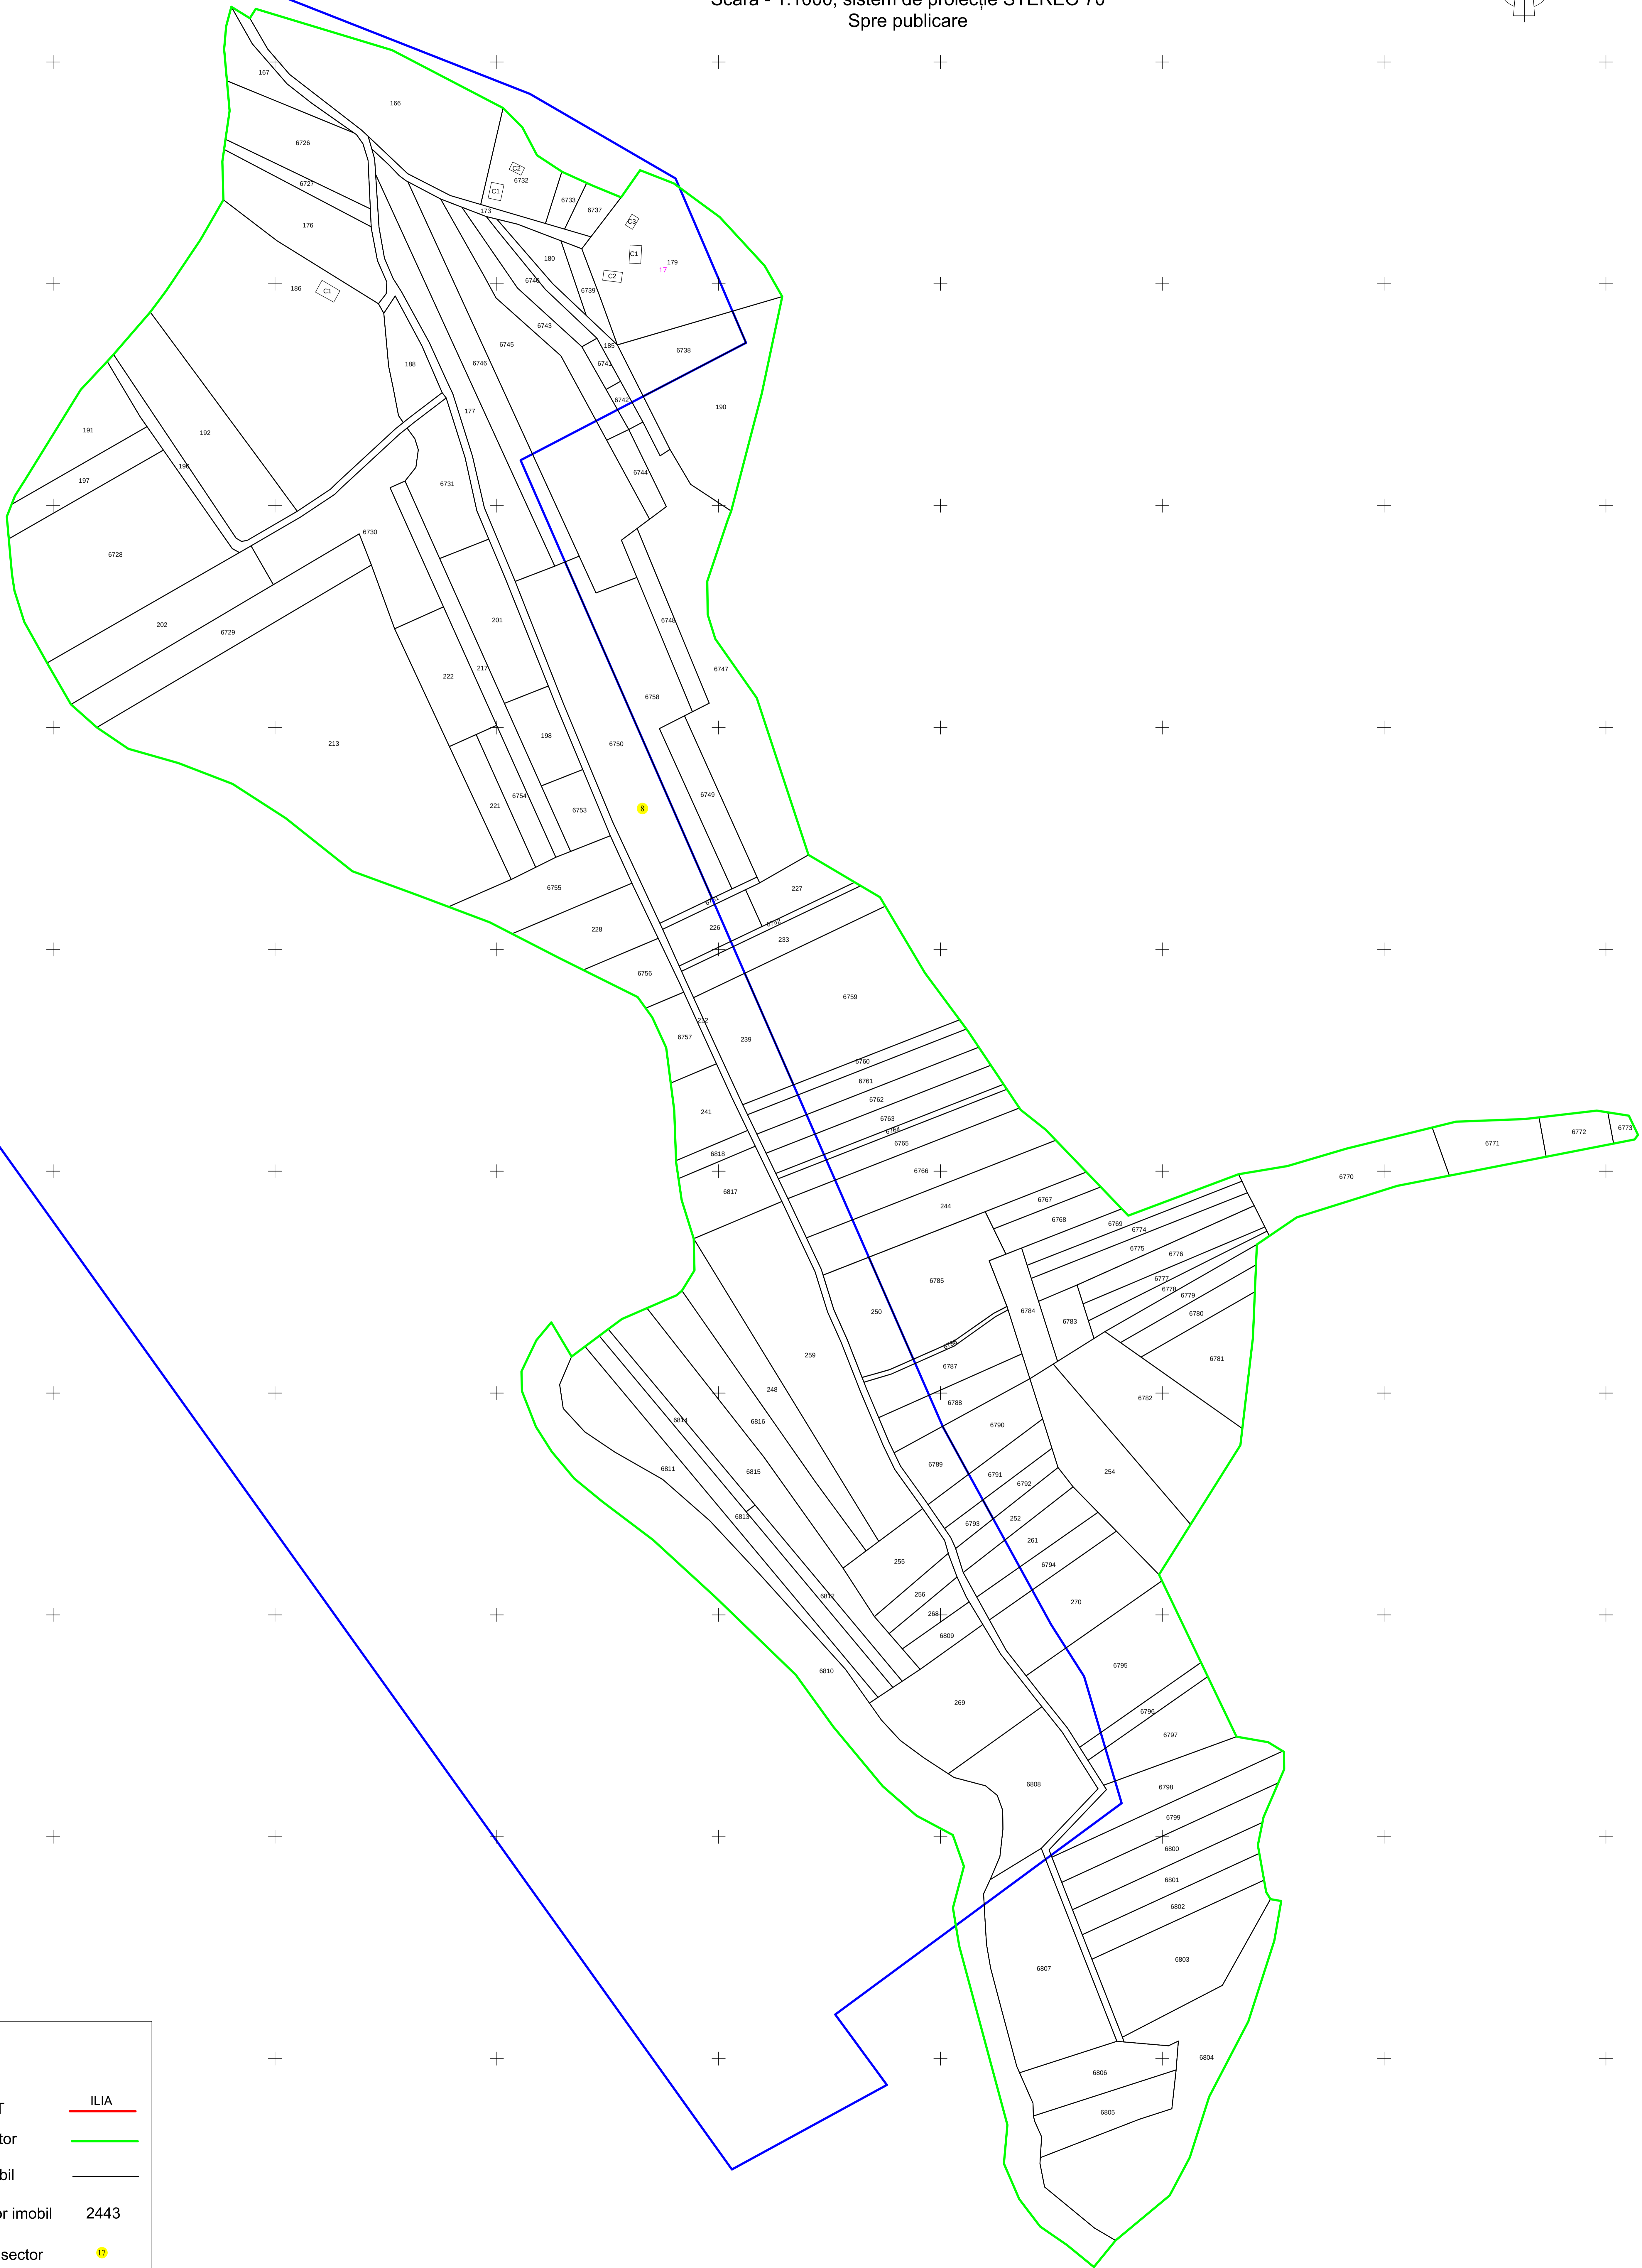

PLAN CADASTRAL
UAT ILIA, județul Hunedoara, sector 8
Scara - 1:1000, sistem de proiecție STEREO 70
Spre publicare

Legendă	
Limite	
Limită UAT	ILIA
Limită sector	
Limită imobil	
Identificator imobil	2443
Denumire sector	
Limită intravilan	
Toponimie	
Drumuri	