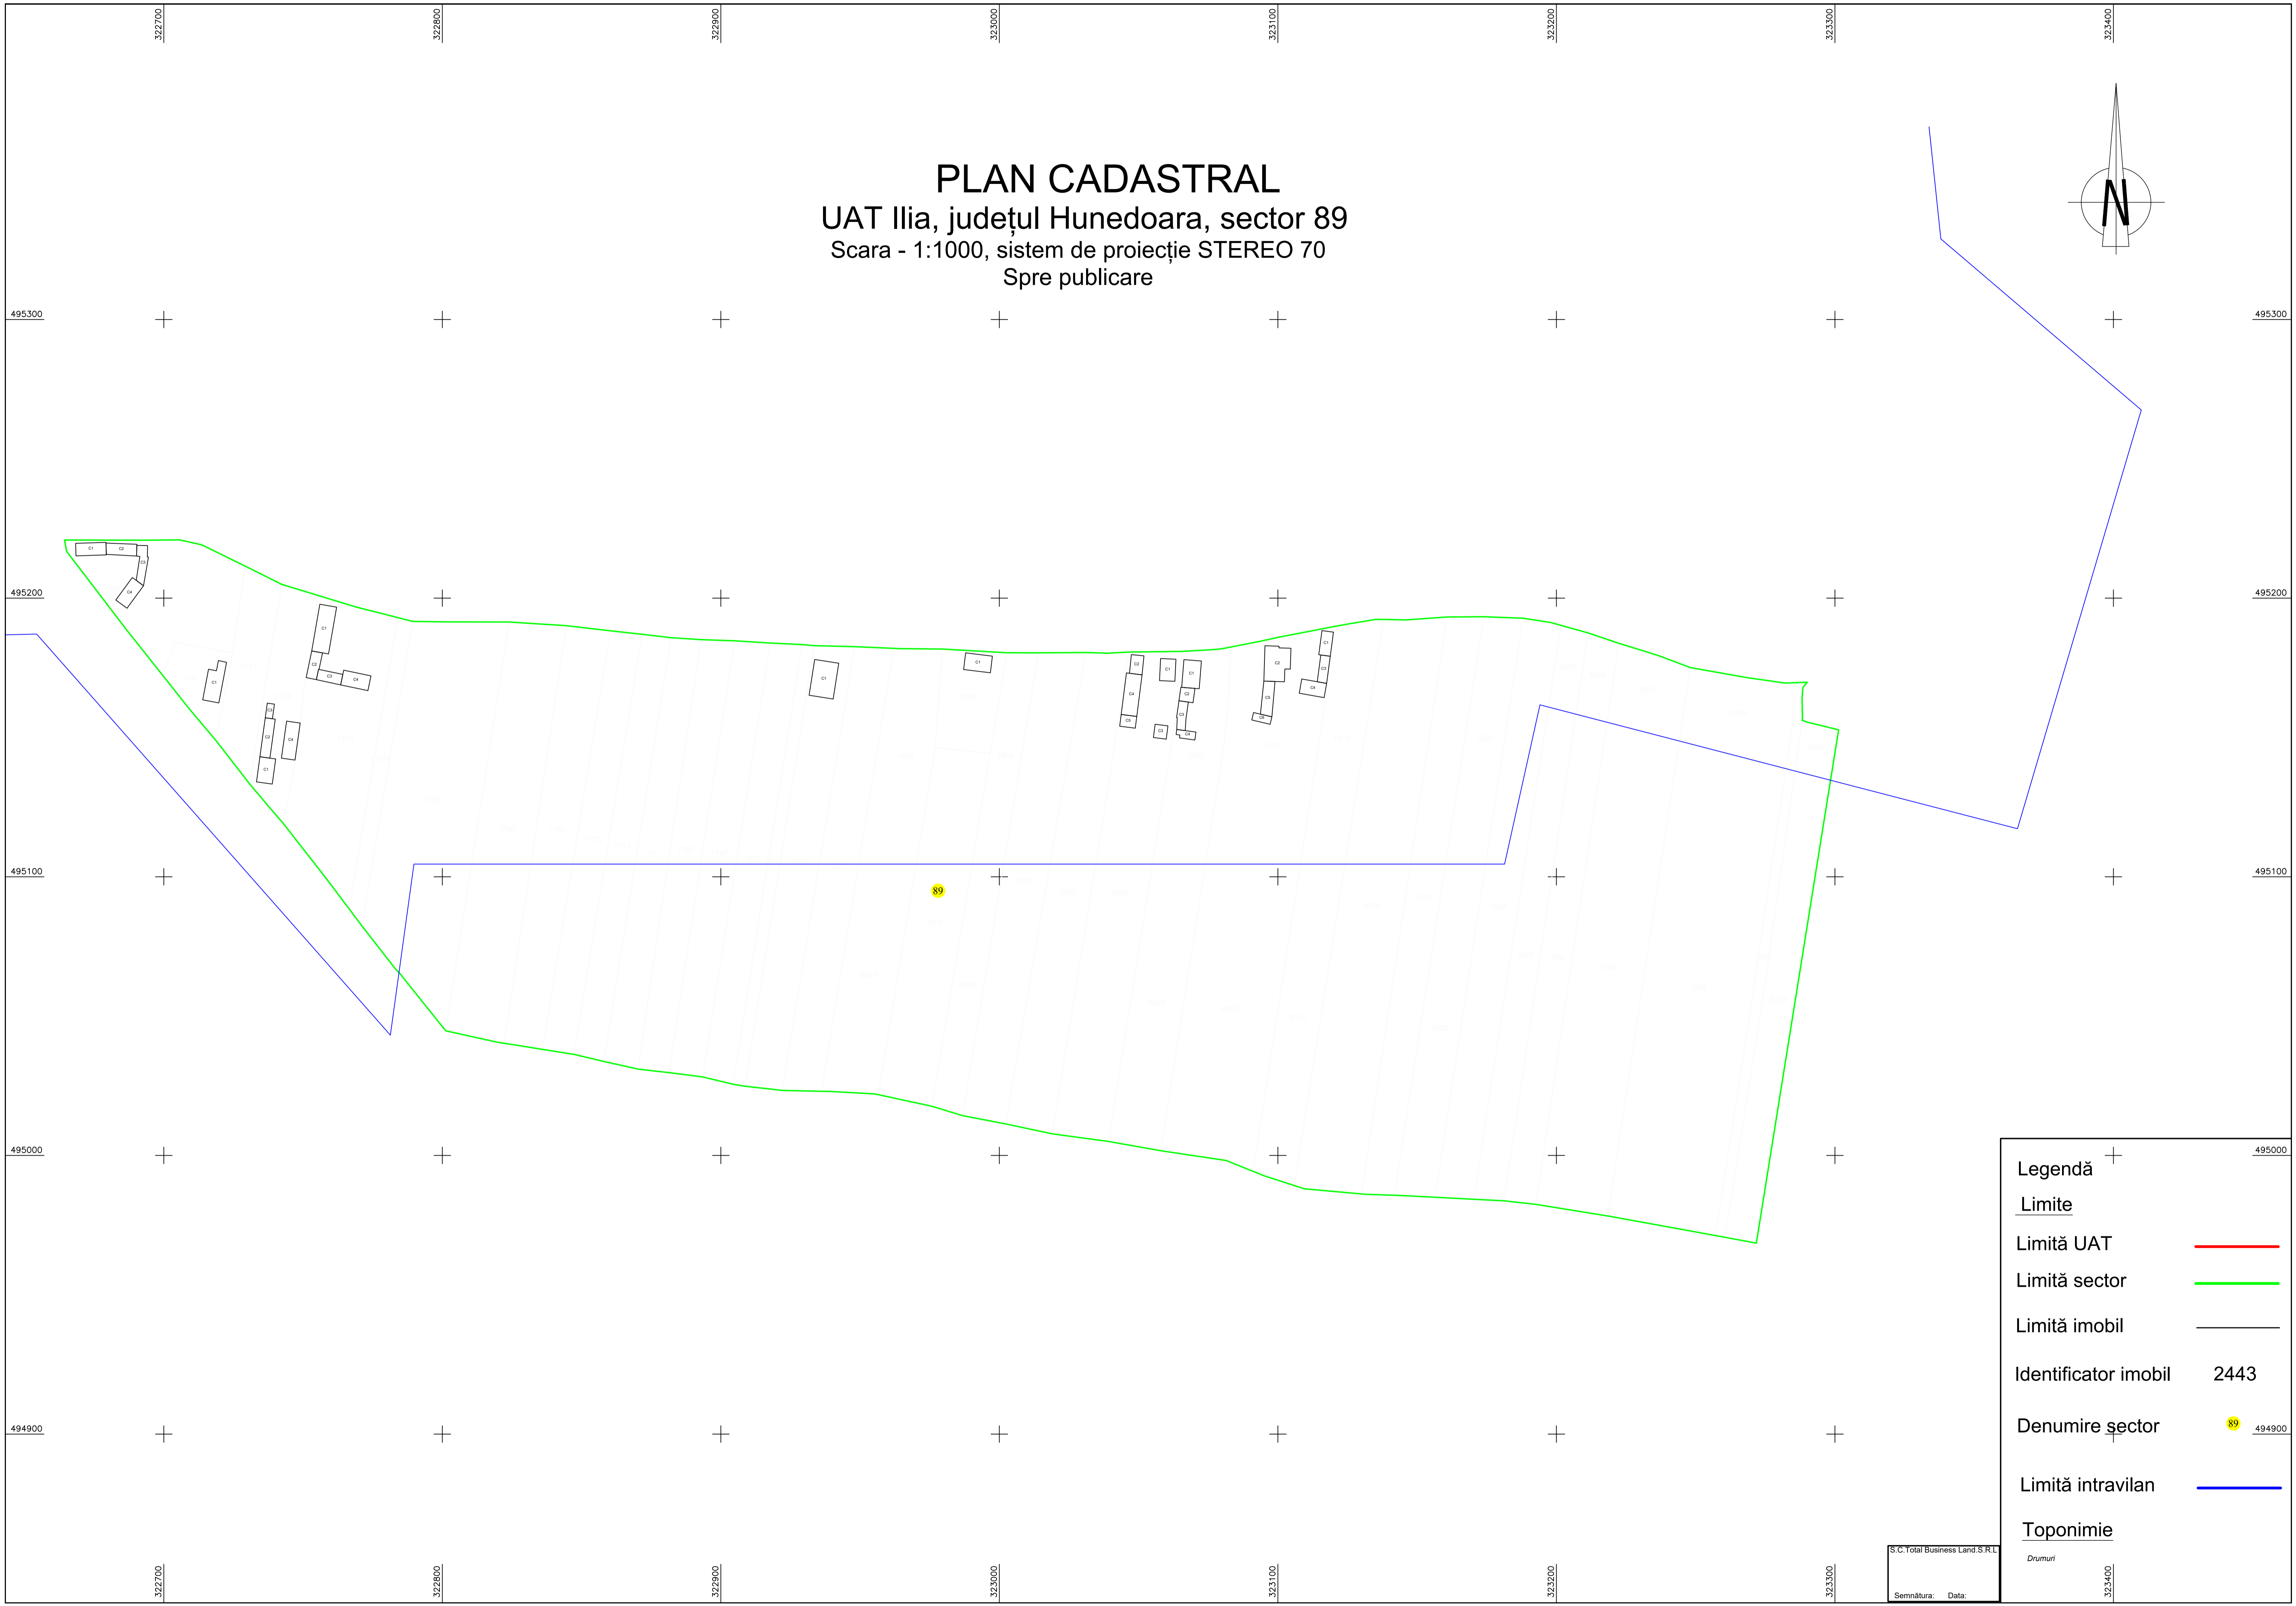

**PLAN CADASTRAL**  
UAT Ilia, județul Hunedoara, sector 89  
Scara - 1:1000, sistem de proiecție STEREO 70  
Spre publicare

<b>Legendă</b>	
<b>Limite</b>	
Limită UAT	
Limită sector	
Limită imobil	
Identificator imobil	2443
Denumire sector	
Limită intravilan	
<b>Toponimie</b>	
Drumuri	

S.C. Total Business Land S.R.L.  
Semnătura: \_\_\_\_\_ Data: \_\_\_\_\_