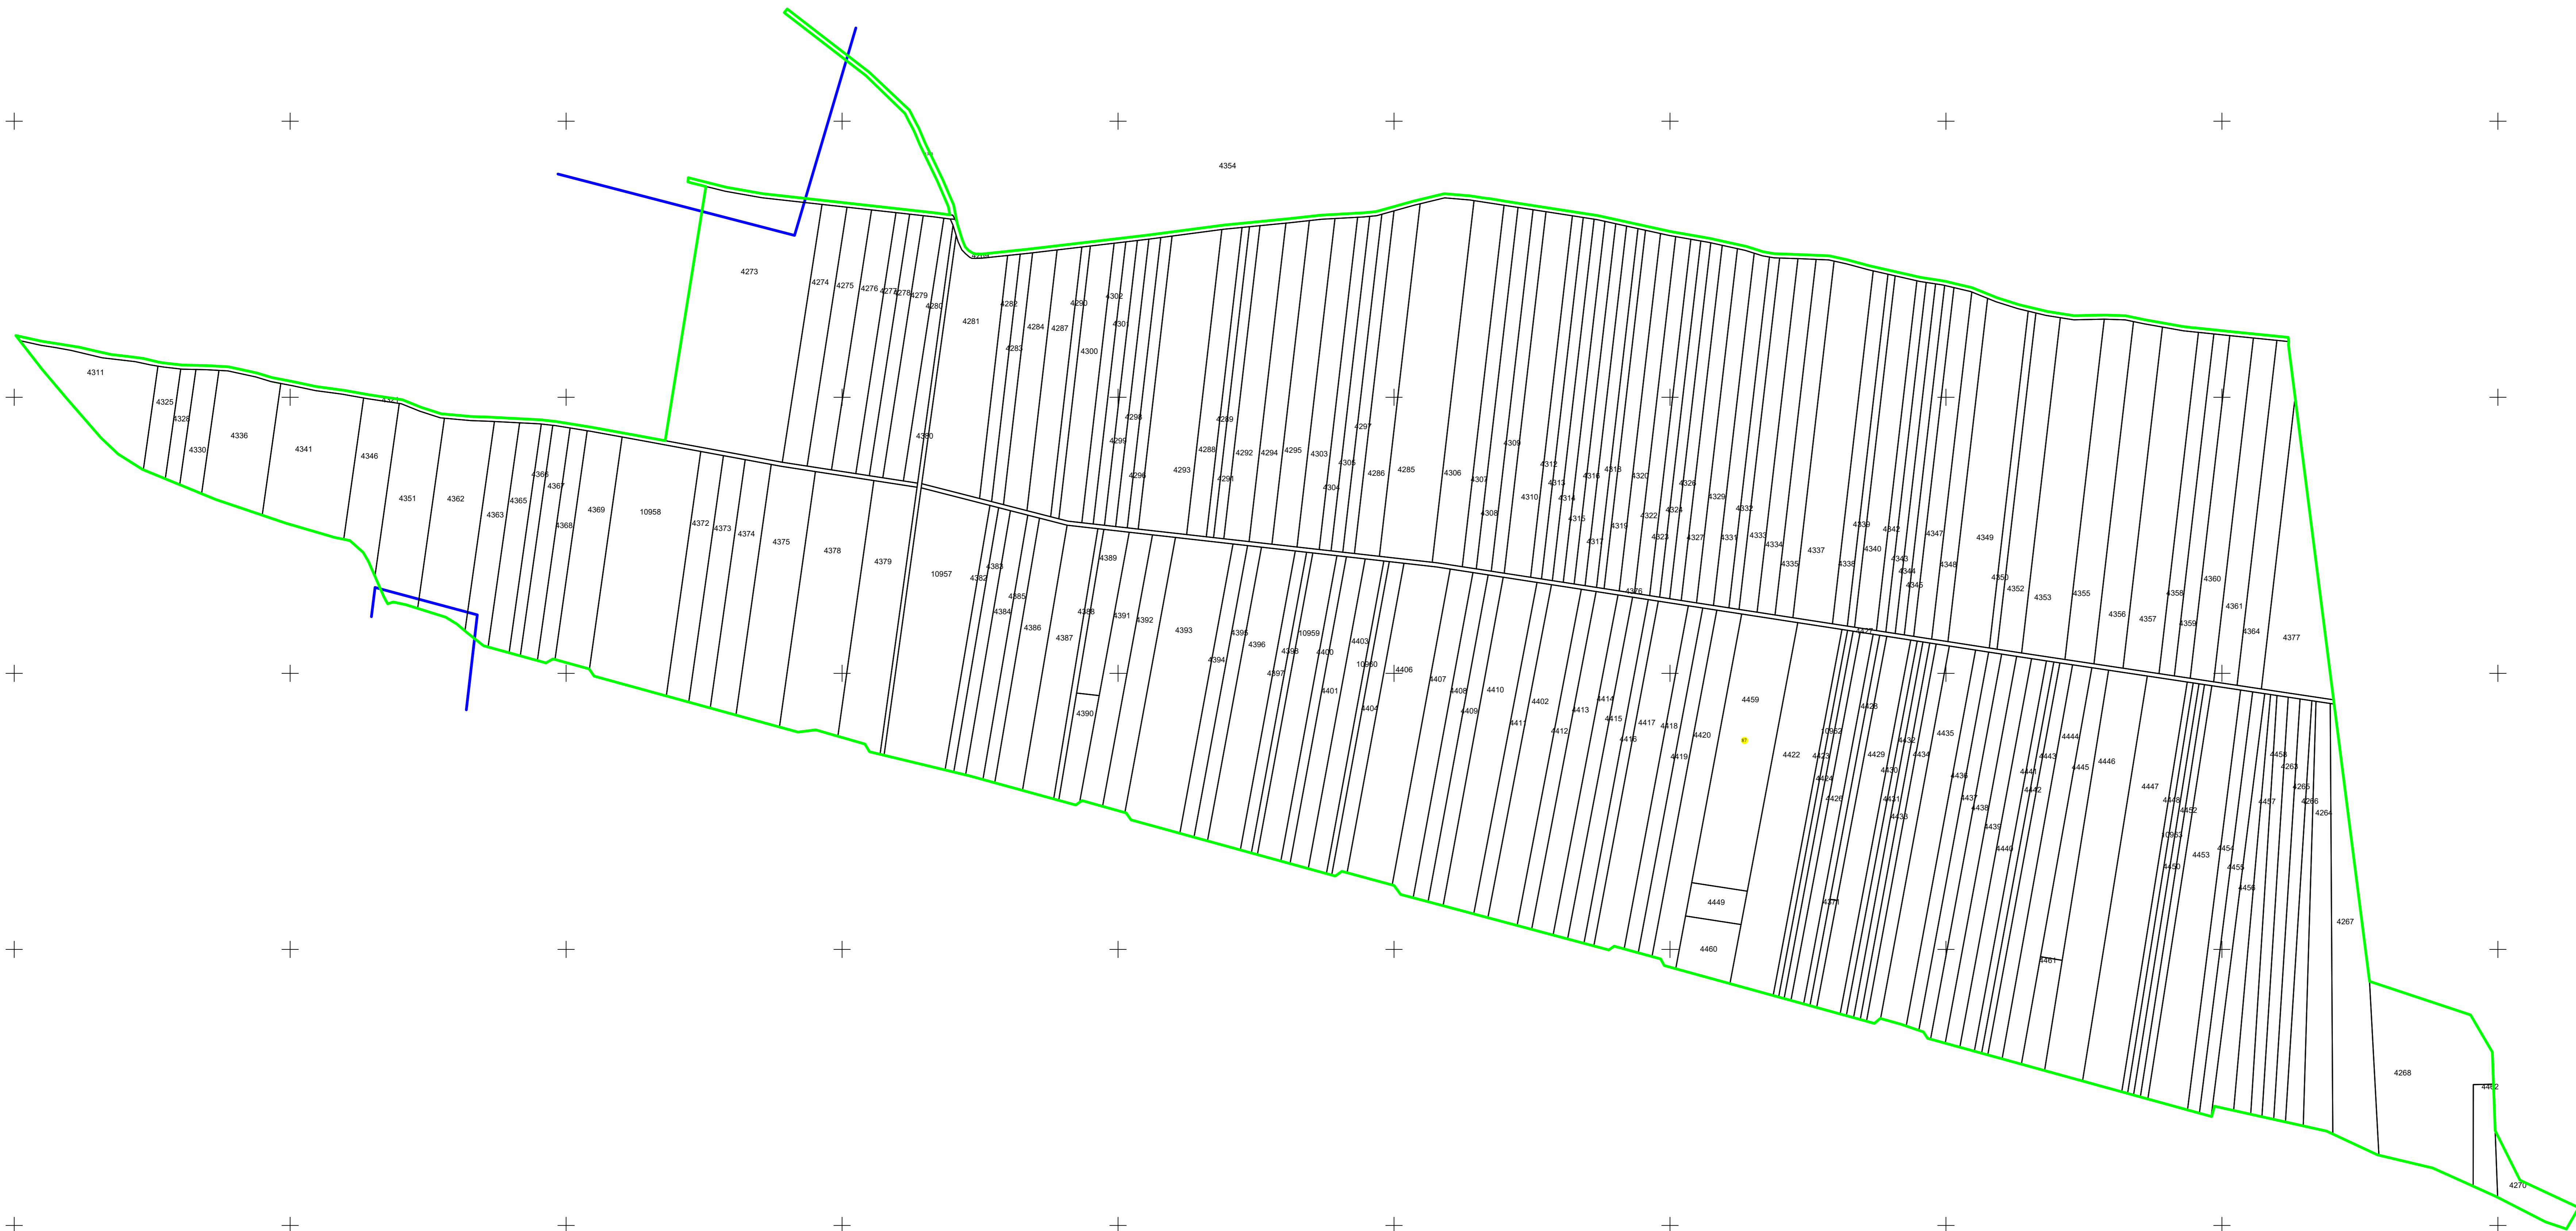

PLAN CADASTRAL
UAT Ilia, județul Hunedoara , sector 87
Scara - 1:2000, sistem de proiecție STEREO 70
Spre publicare

Legendă	
Limite	+
Limită UAT	— (red line)
Limită sector	— (green line)
Limită imobil	— (black line)
Identificator imobil	3833
Denumire sector	87
Toponimie	