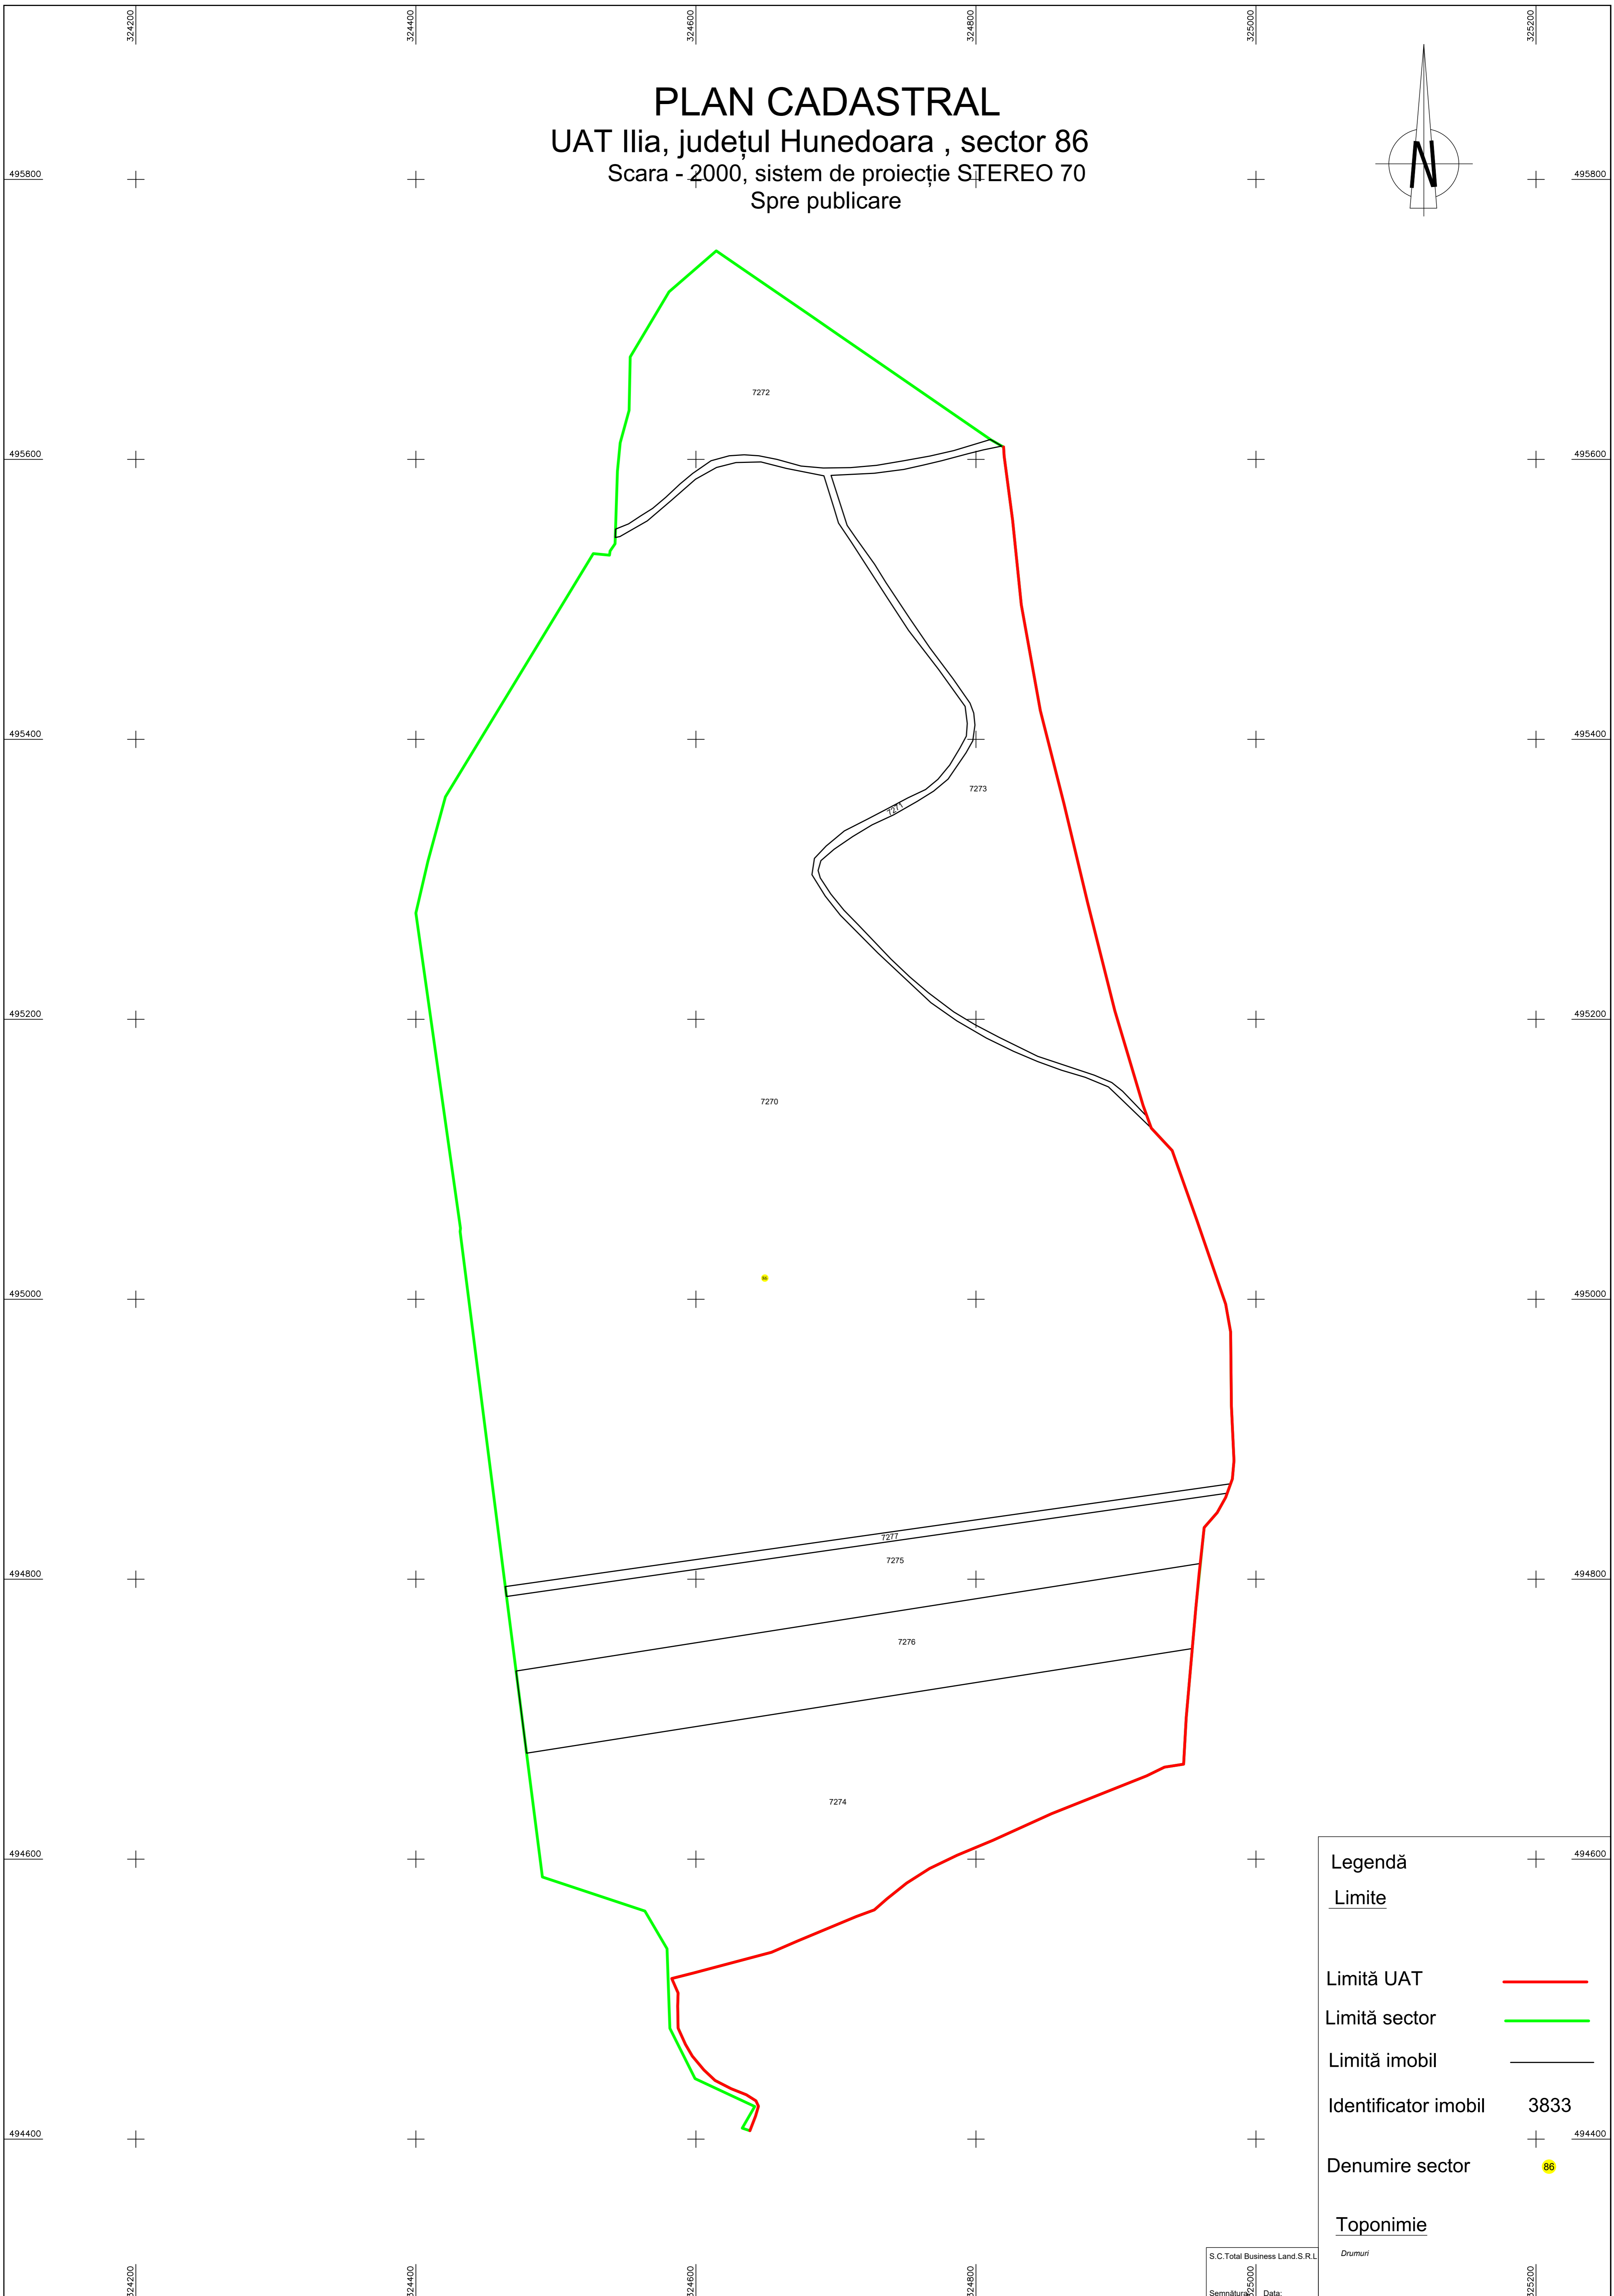

**PLAN CADASTRAL**  
UAT Ilia, județul Hunedoara , sector 86  
Scara - 2000, sistem de proiecție STEREO 70  
Spre publicare

Legendă	
<u>Limite</u>	
Limită UAT	
Limită sector	
Limită imobil	
Identificator imobil	3833
Denumire sector	
<u>Toponimie</u>	

S.C.Total Business Land.S.R.L.  
Semnatura: \_\_\_\_\_ Data: \_\_\_\_\_

Drumuri