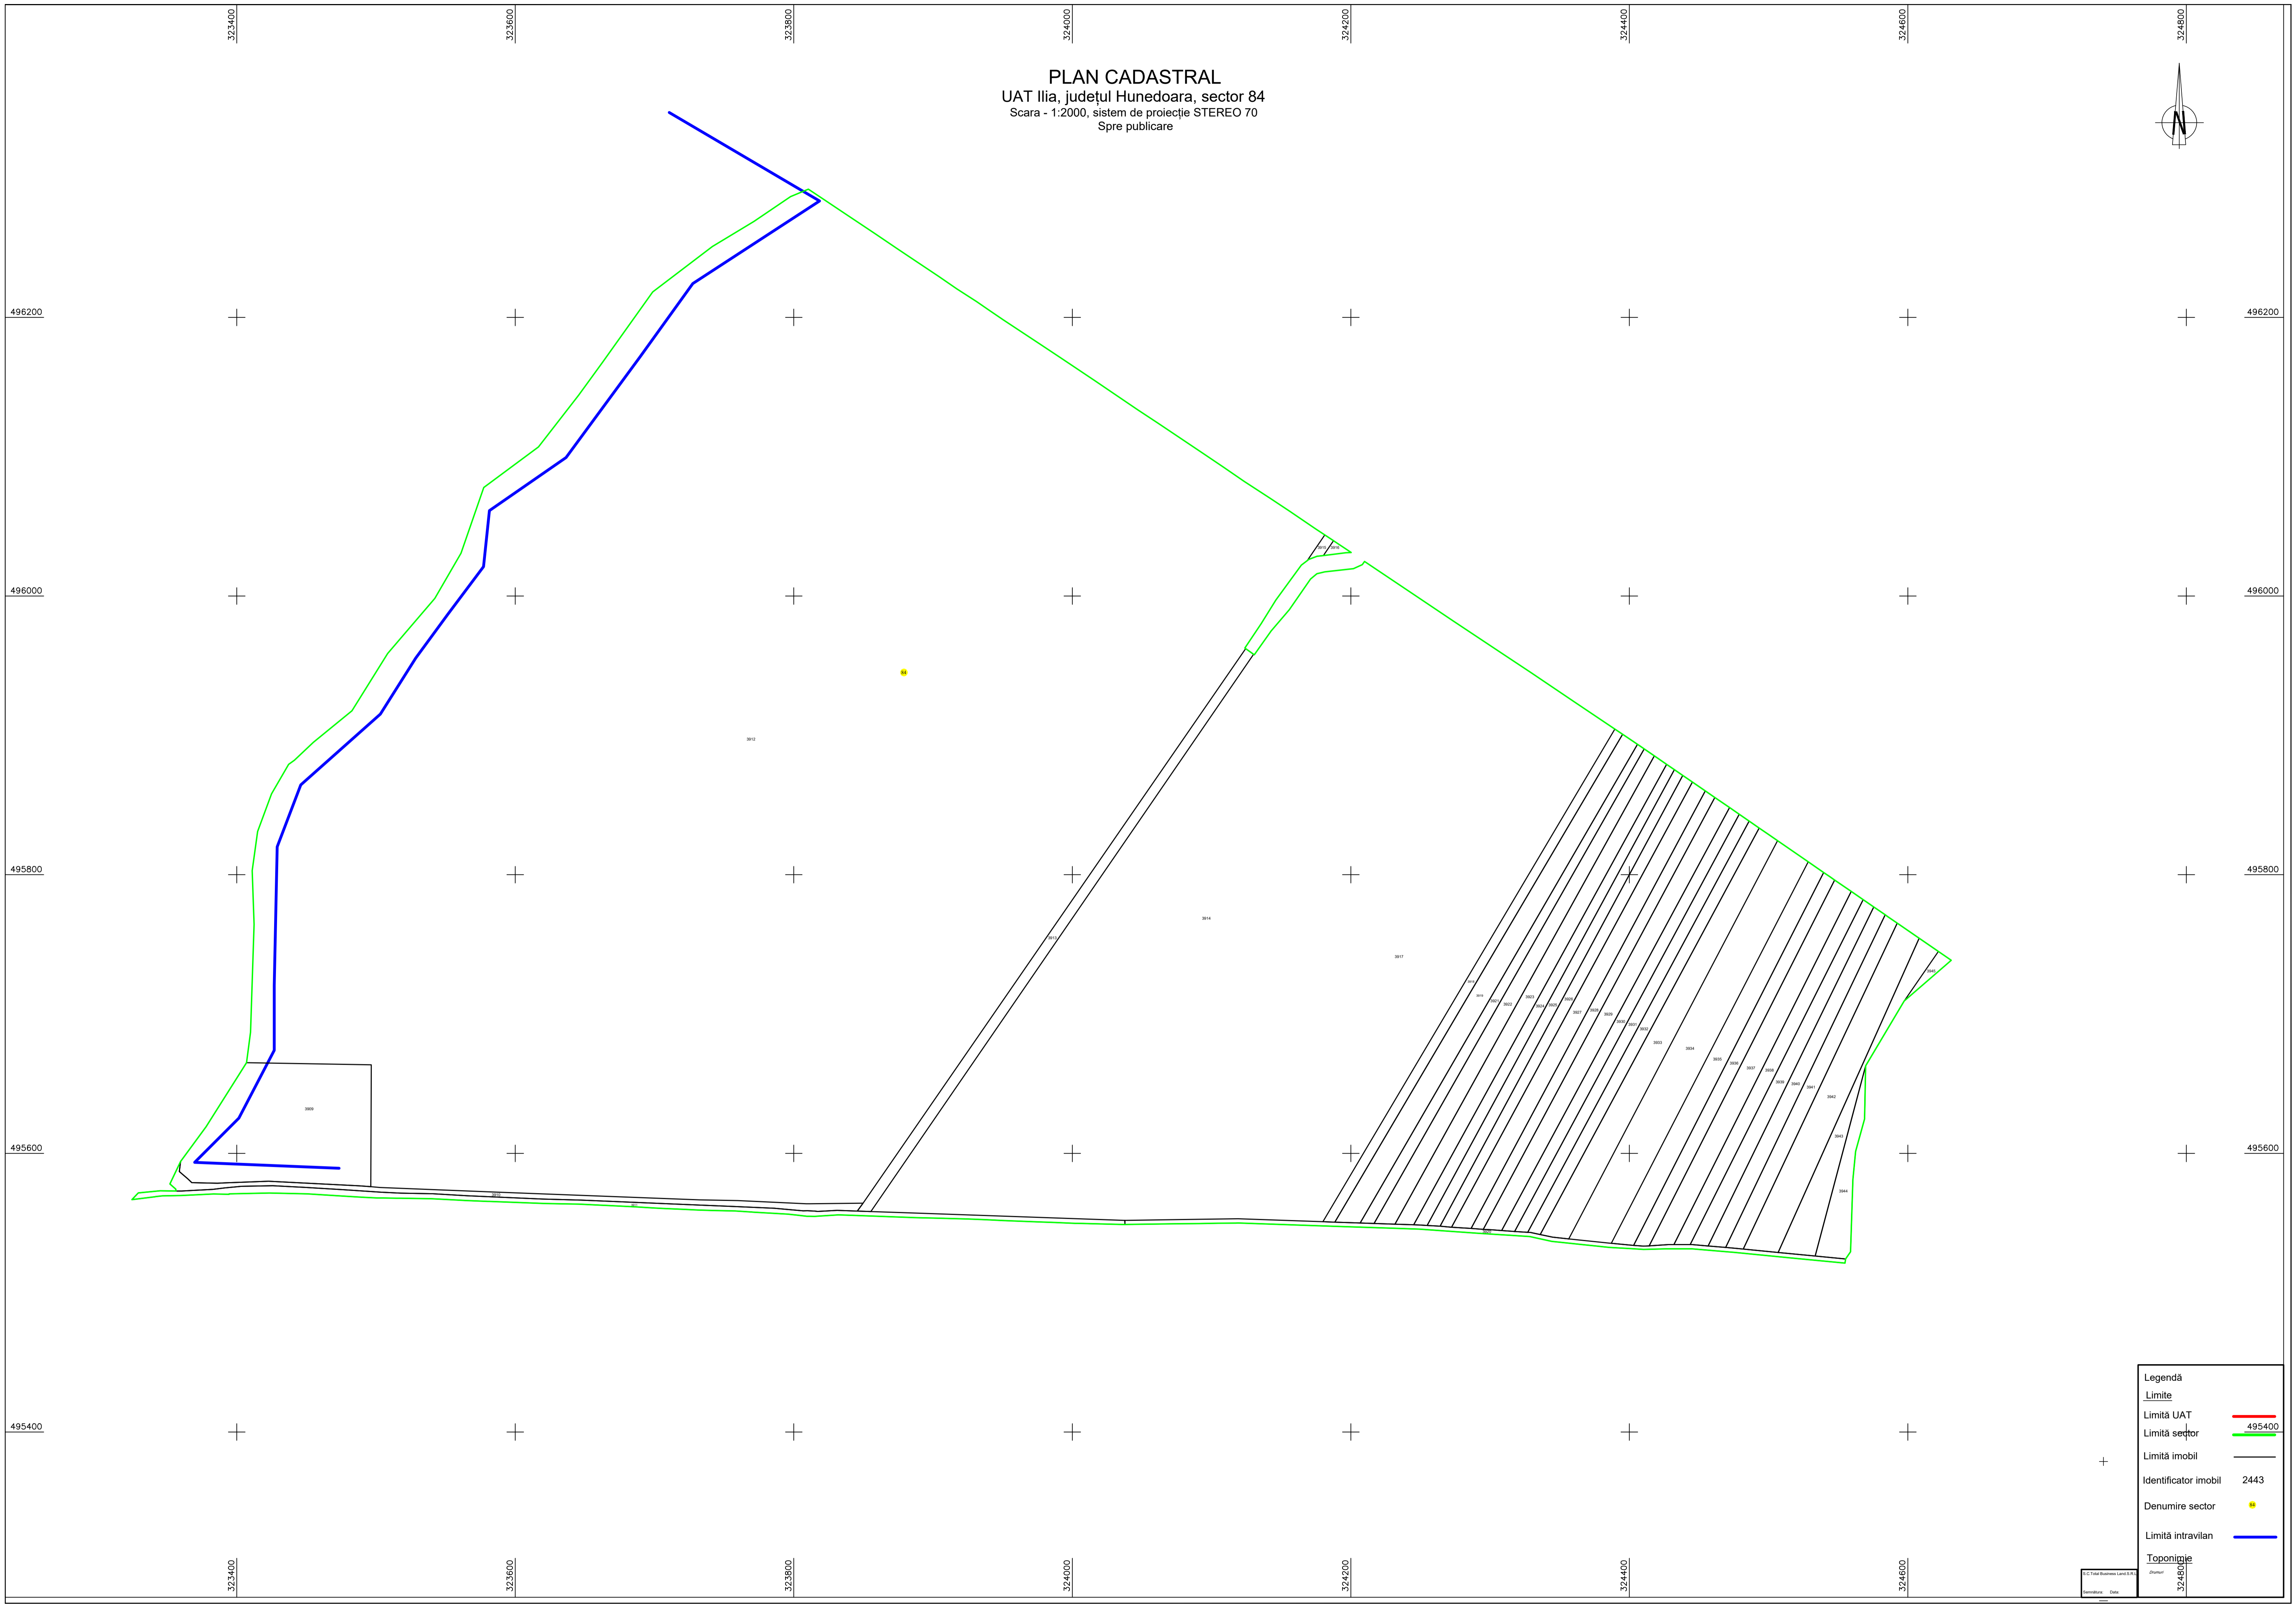

PLAN CADASTRAL
UAT Ilia, județul Hunedoara, sector 84
Scara - 1:2000, sistem de proiecție STEREO 70
Spre publicare

Legendă	
Limite	
Limită UAT	
Limită sector	
Limită imobil	
Identificator imobil	2443
Denumire sector	
Limită intravilan	
Toponimie	

496200

496000

495800

495600

495400

496200

496000

495800

495600

495400