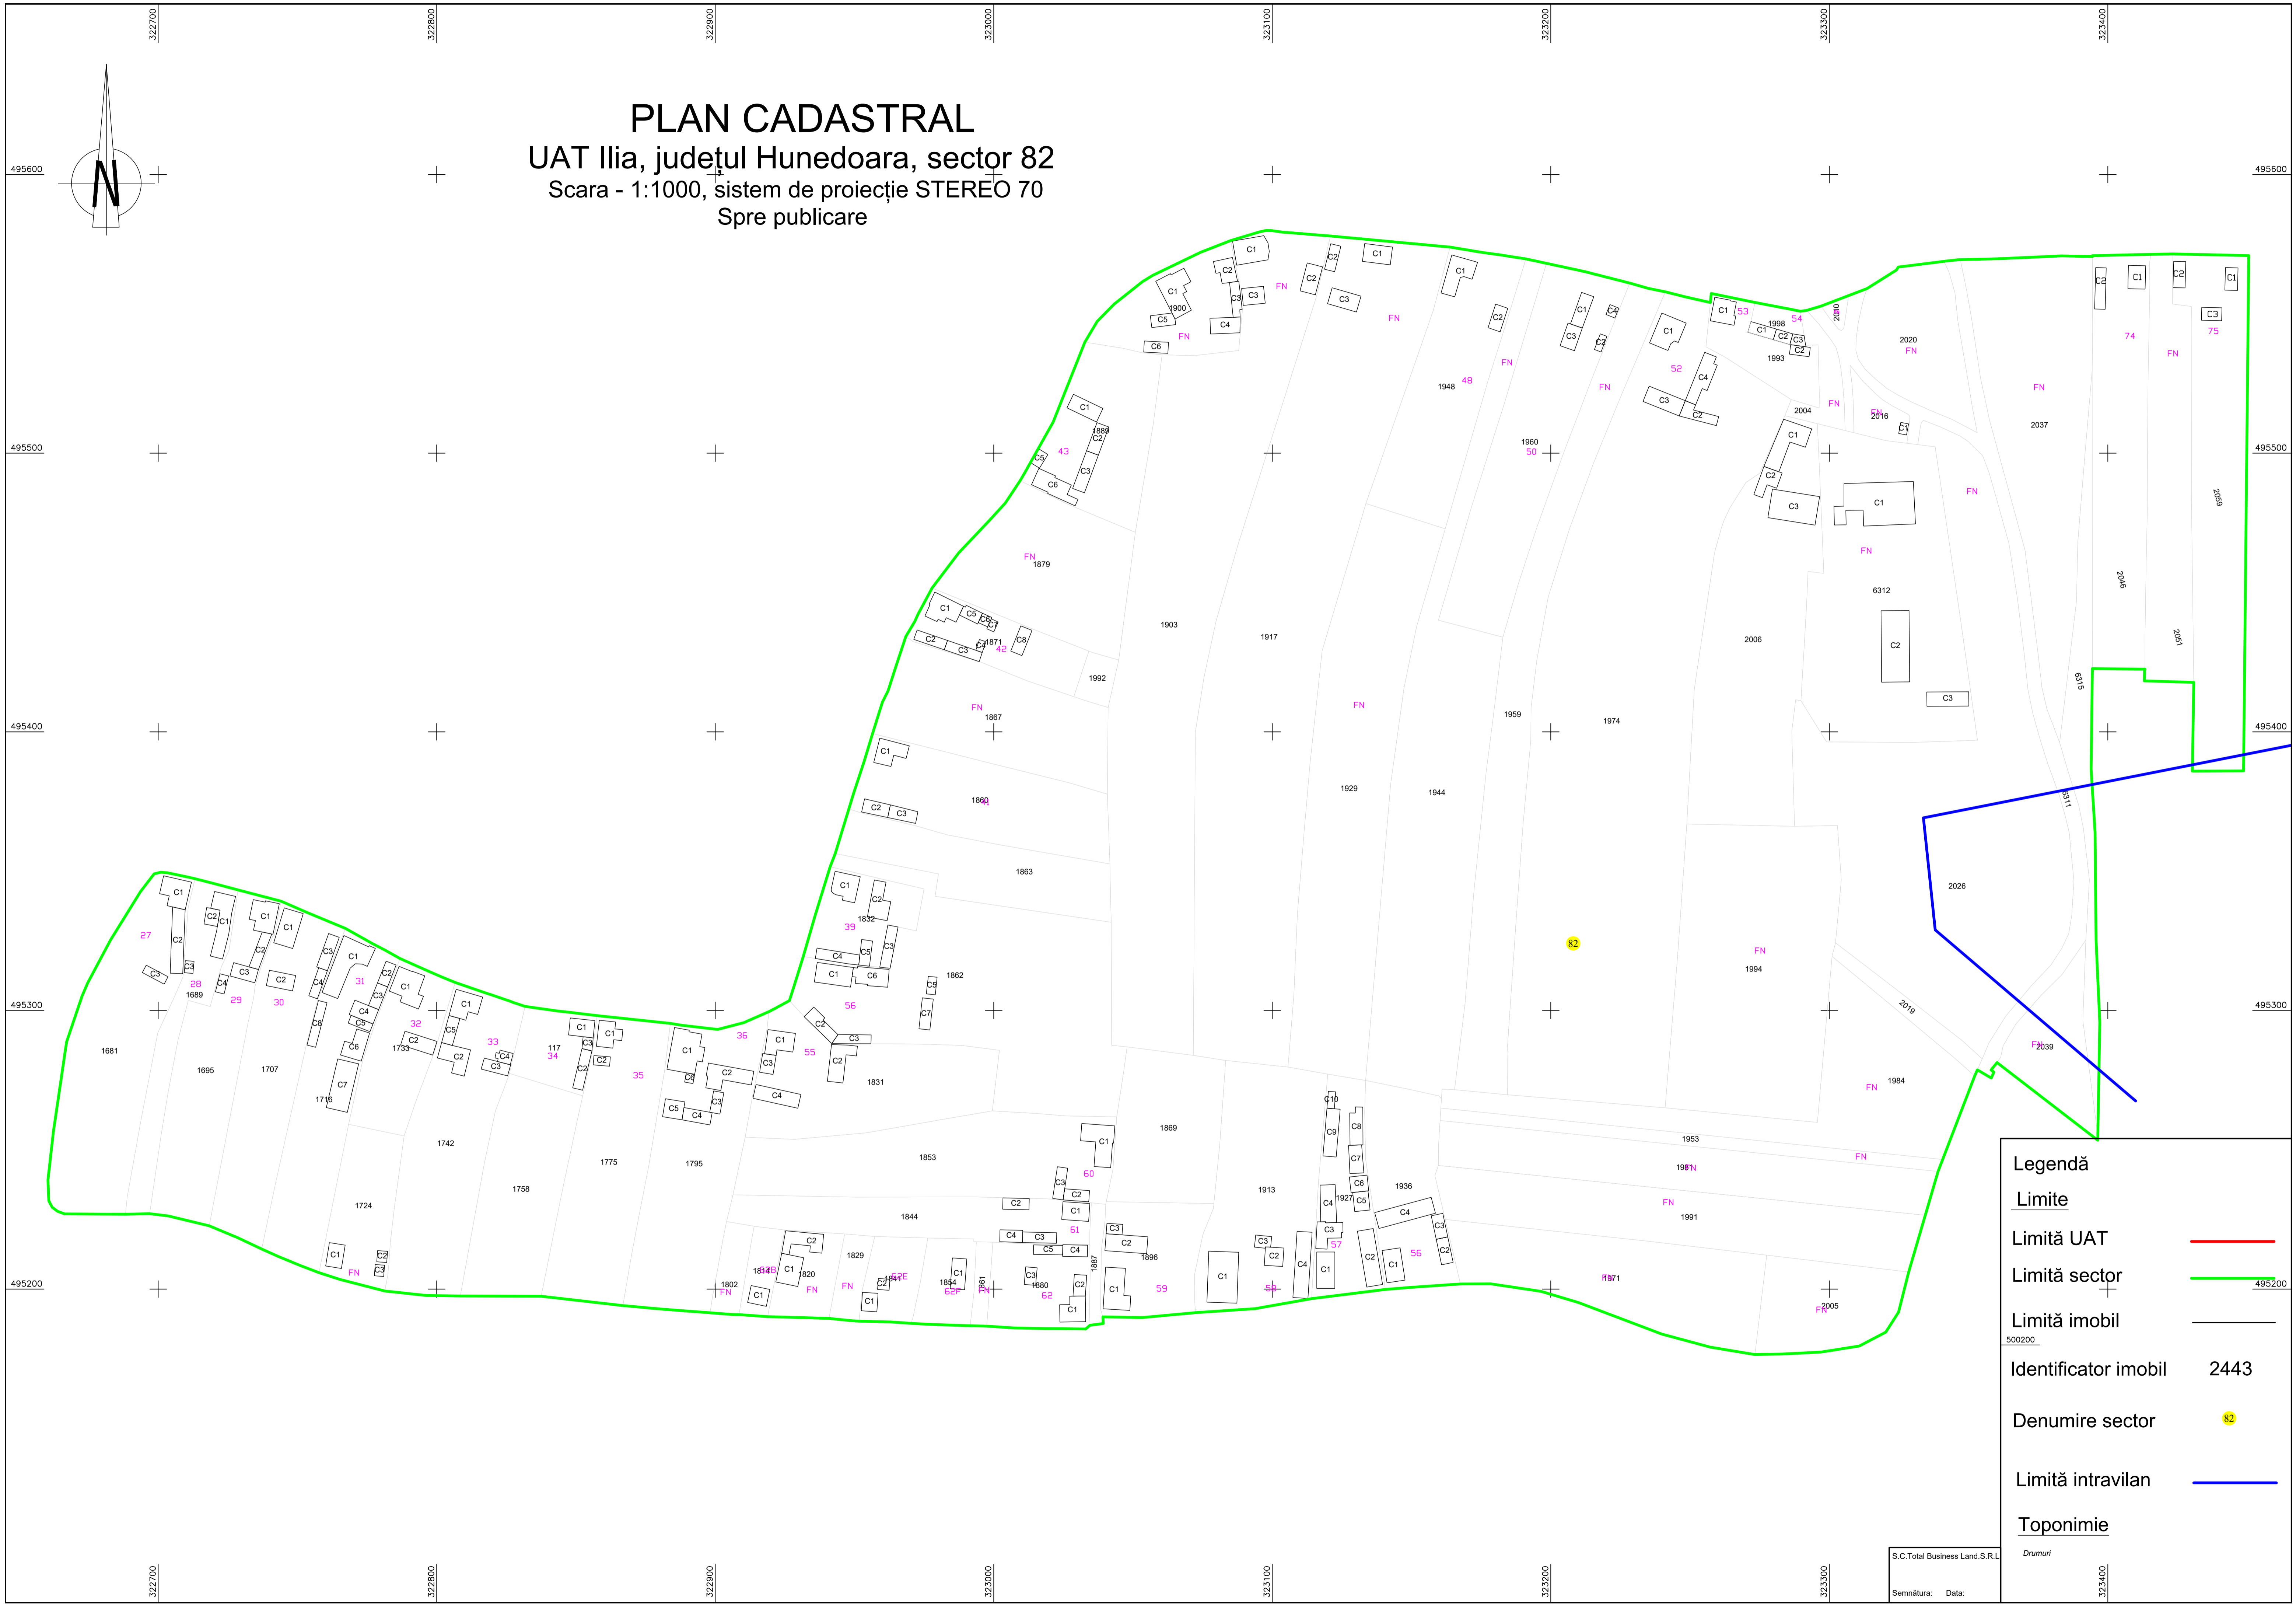

PLAN CADASTRAL

UAT Ilia, județul Hunedoara, sector 82

Scara - 1:1000, sistem de proiecție STEREO 70
Spre publicare

Legendă	
<u>Limite</u>	
Limită UAT	
Limită sector	
Limită imobil	
Identificator imobil	2443
Denumire sector	
Limită intravilan	
<u>Toponimie</u>	
S.C.Total Business Land.S.R.L. Drumuri	
Semnătura: Data:	