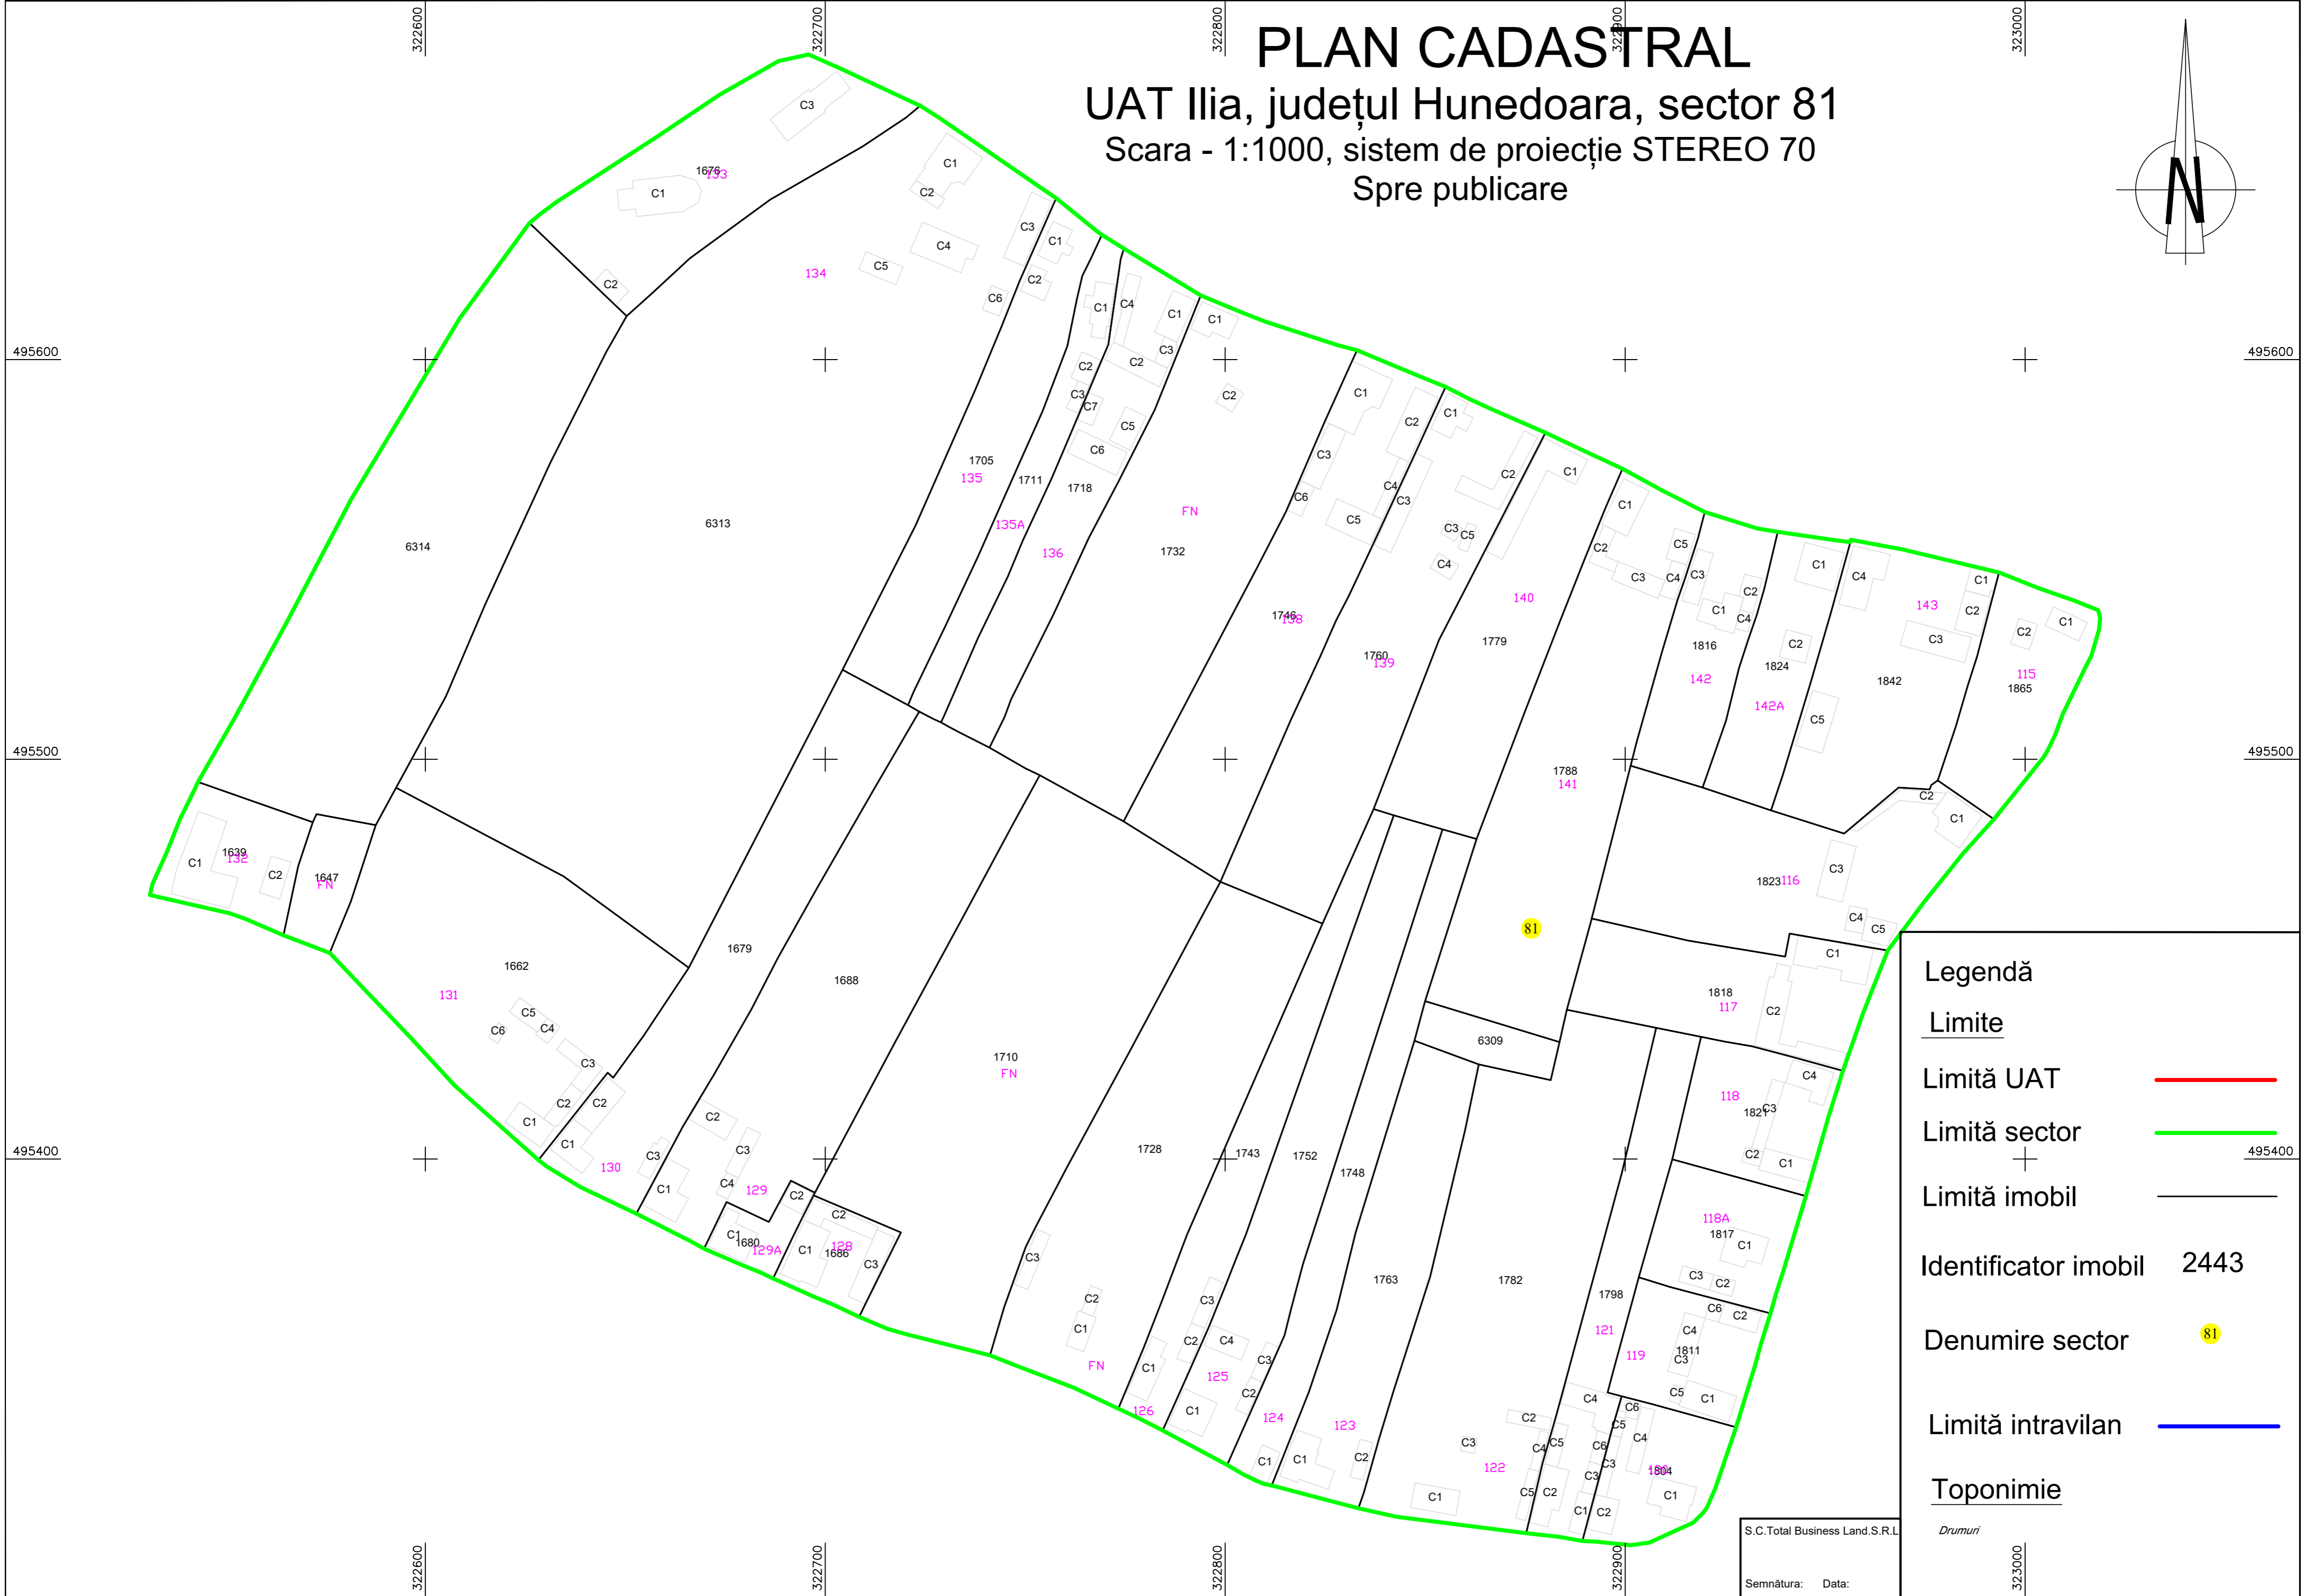

PLAN CADASTRAL

UAT Ilia, județul Hunedoara, sector 81

Scara - 1:1000, sistem de proiecție STEREO 70

Spre publicare

Legendă

Limite

Limită UAT 

Limită sector 

Limită imobil 

Identificator imobil 2443

Denumire sector 

Limită intravilan 

Toponimie

S.C.Total Business Land.S.R.L

Drumuri

Semnătura: Data:

323000