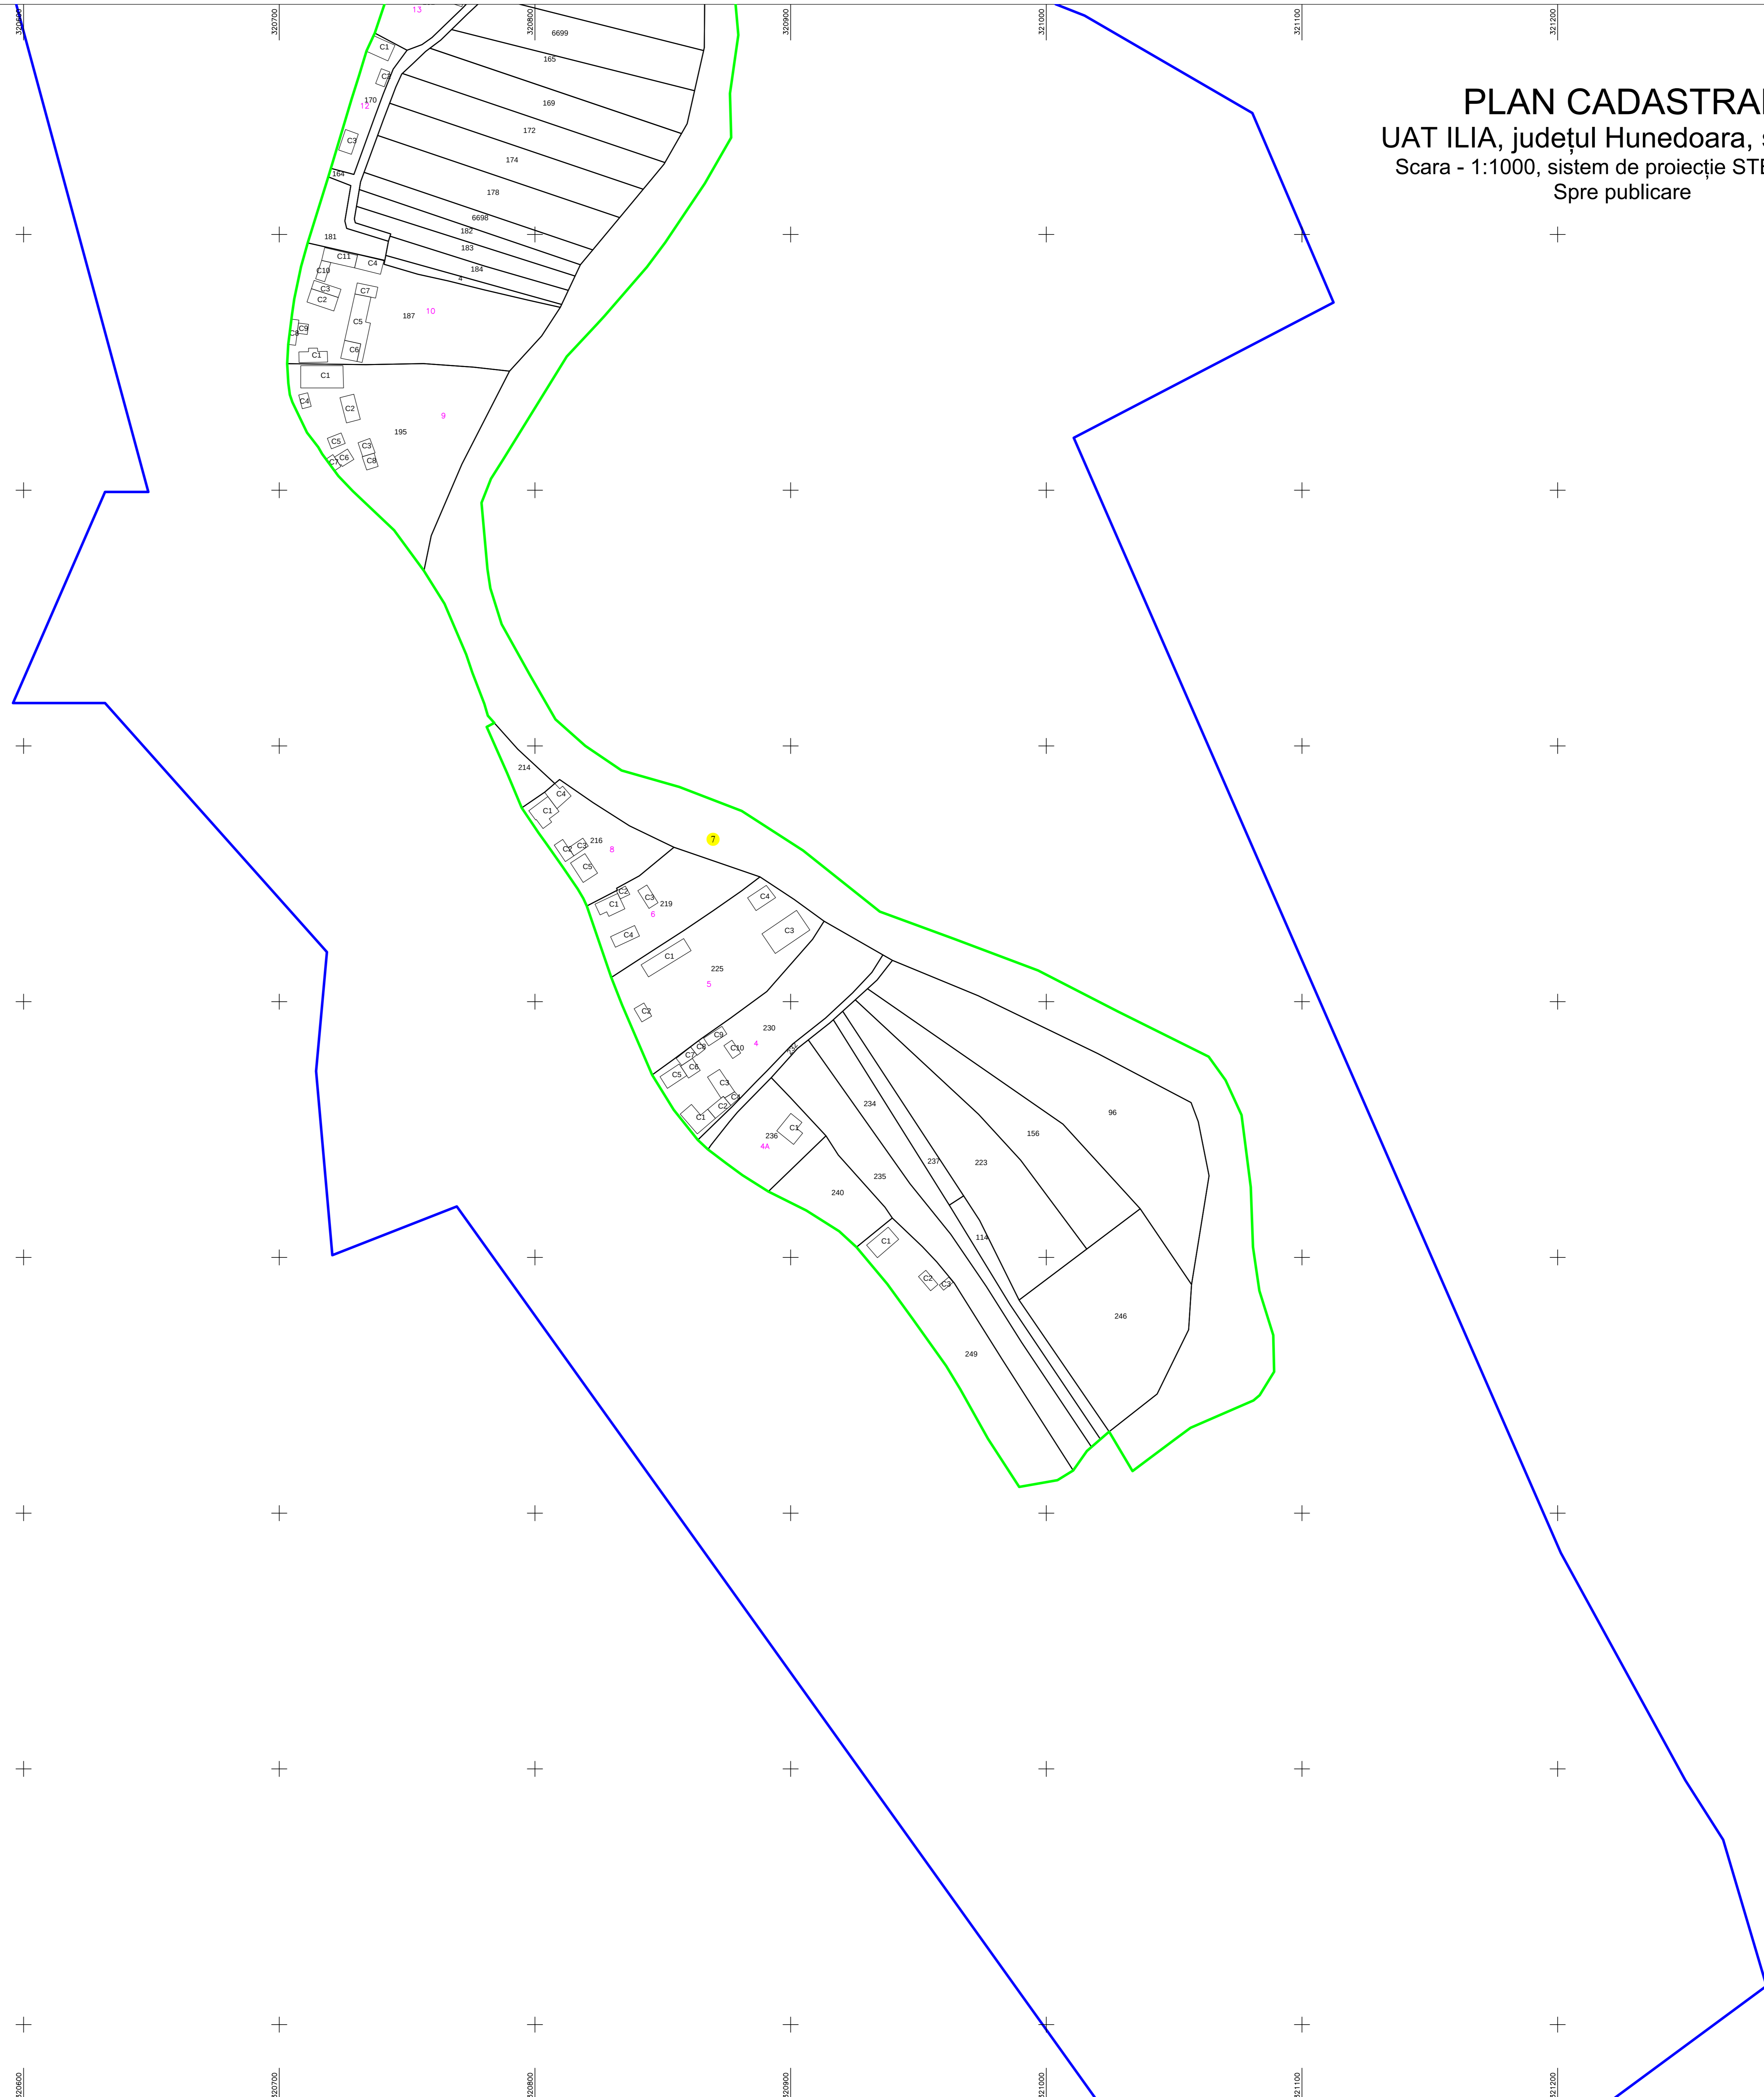

PLAN CADASTRAL
 UAT ILIA, județul Hunedoara, sector 7
 Scara - 1:1000, sistem de proiecție STEREO 70
 Spre publicare

Legendă

<u>Limite</u>	
Limită UAT	ILIA
Limită sector	
Limită imobil	
Identificator imobil	2443
Denumire sector	7
Limită intravilan	

Toponimie