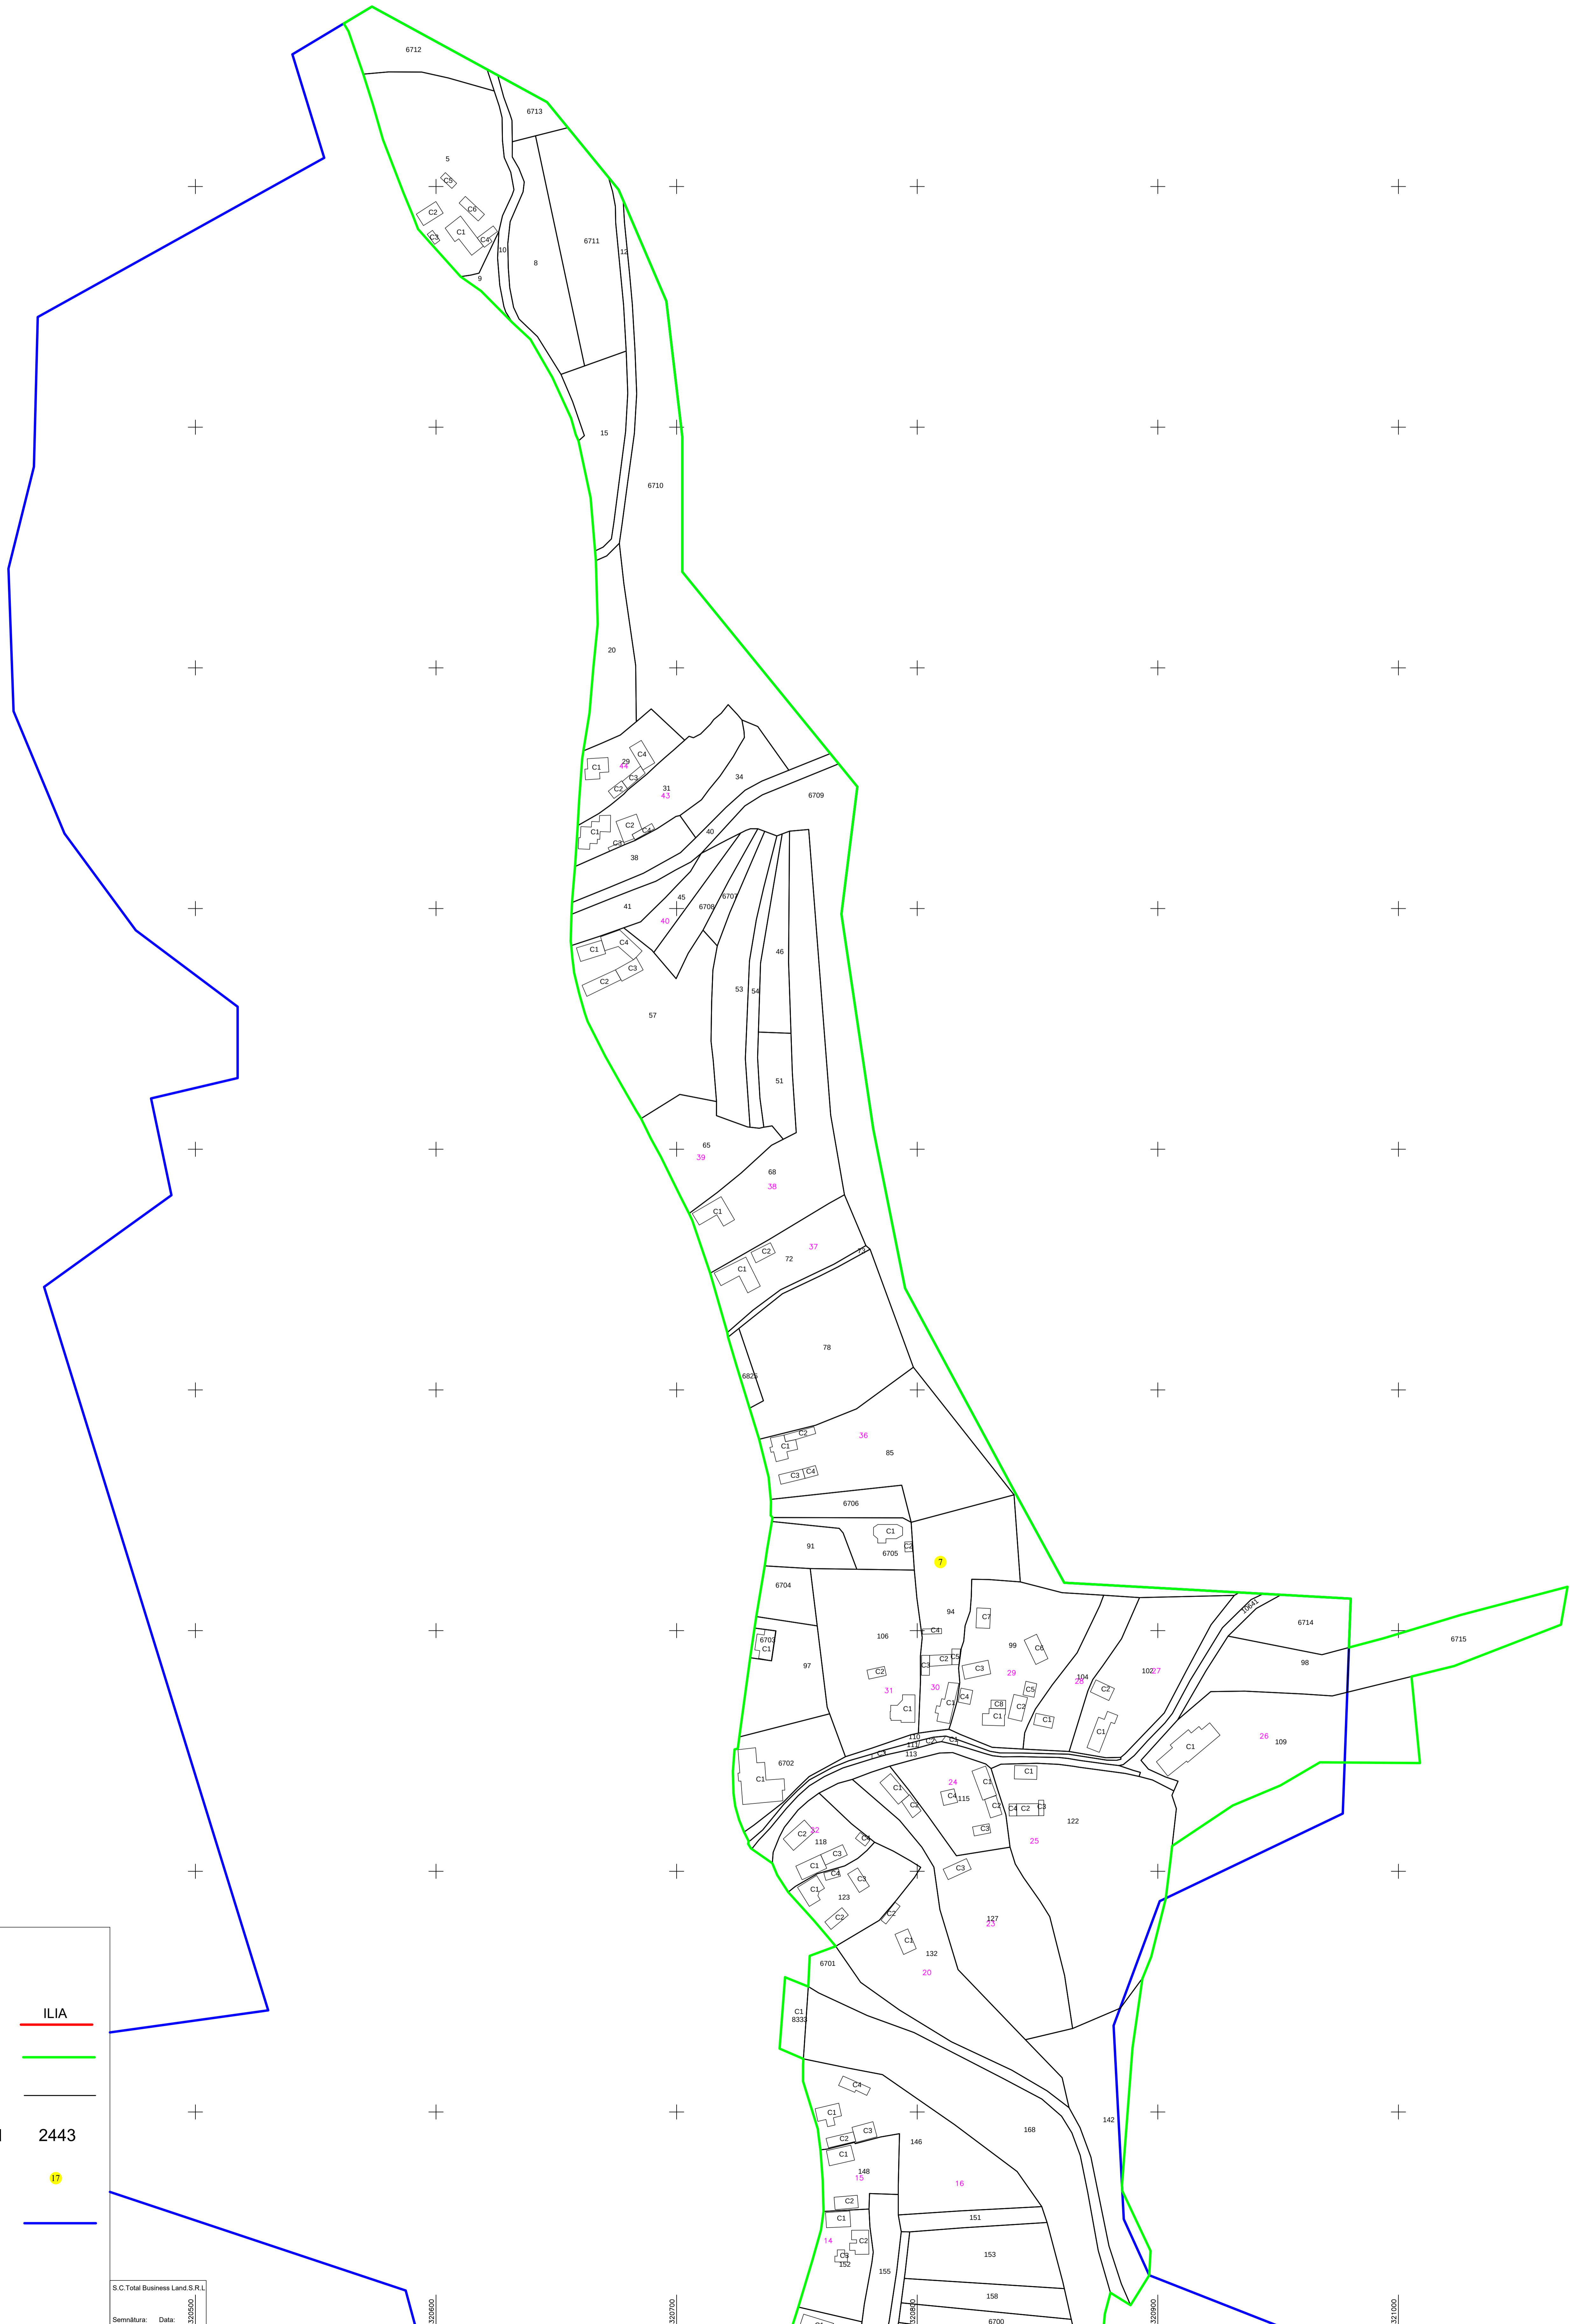

PLAN CADASTRAL
UAT ILIA, județul Hunedoara, sector 7
+ Scara - 1:1000, sistem de proiecție STEREO 70
Spre publicare

Legendă	
Limite	
Limită UAT	ILIA
Limită sector	
Limită imobil	
Identificator imobil	2443
Denumire sector	7
Limită intravilan	
Toponimie	
Drumuri