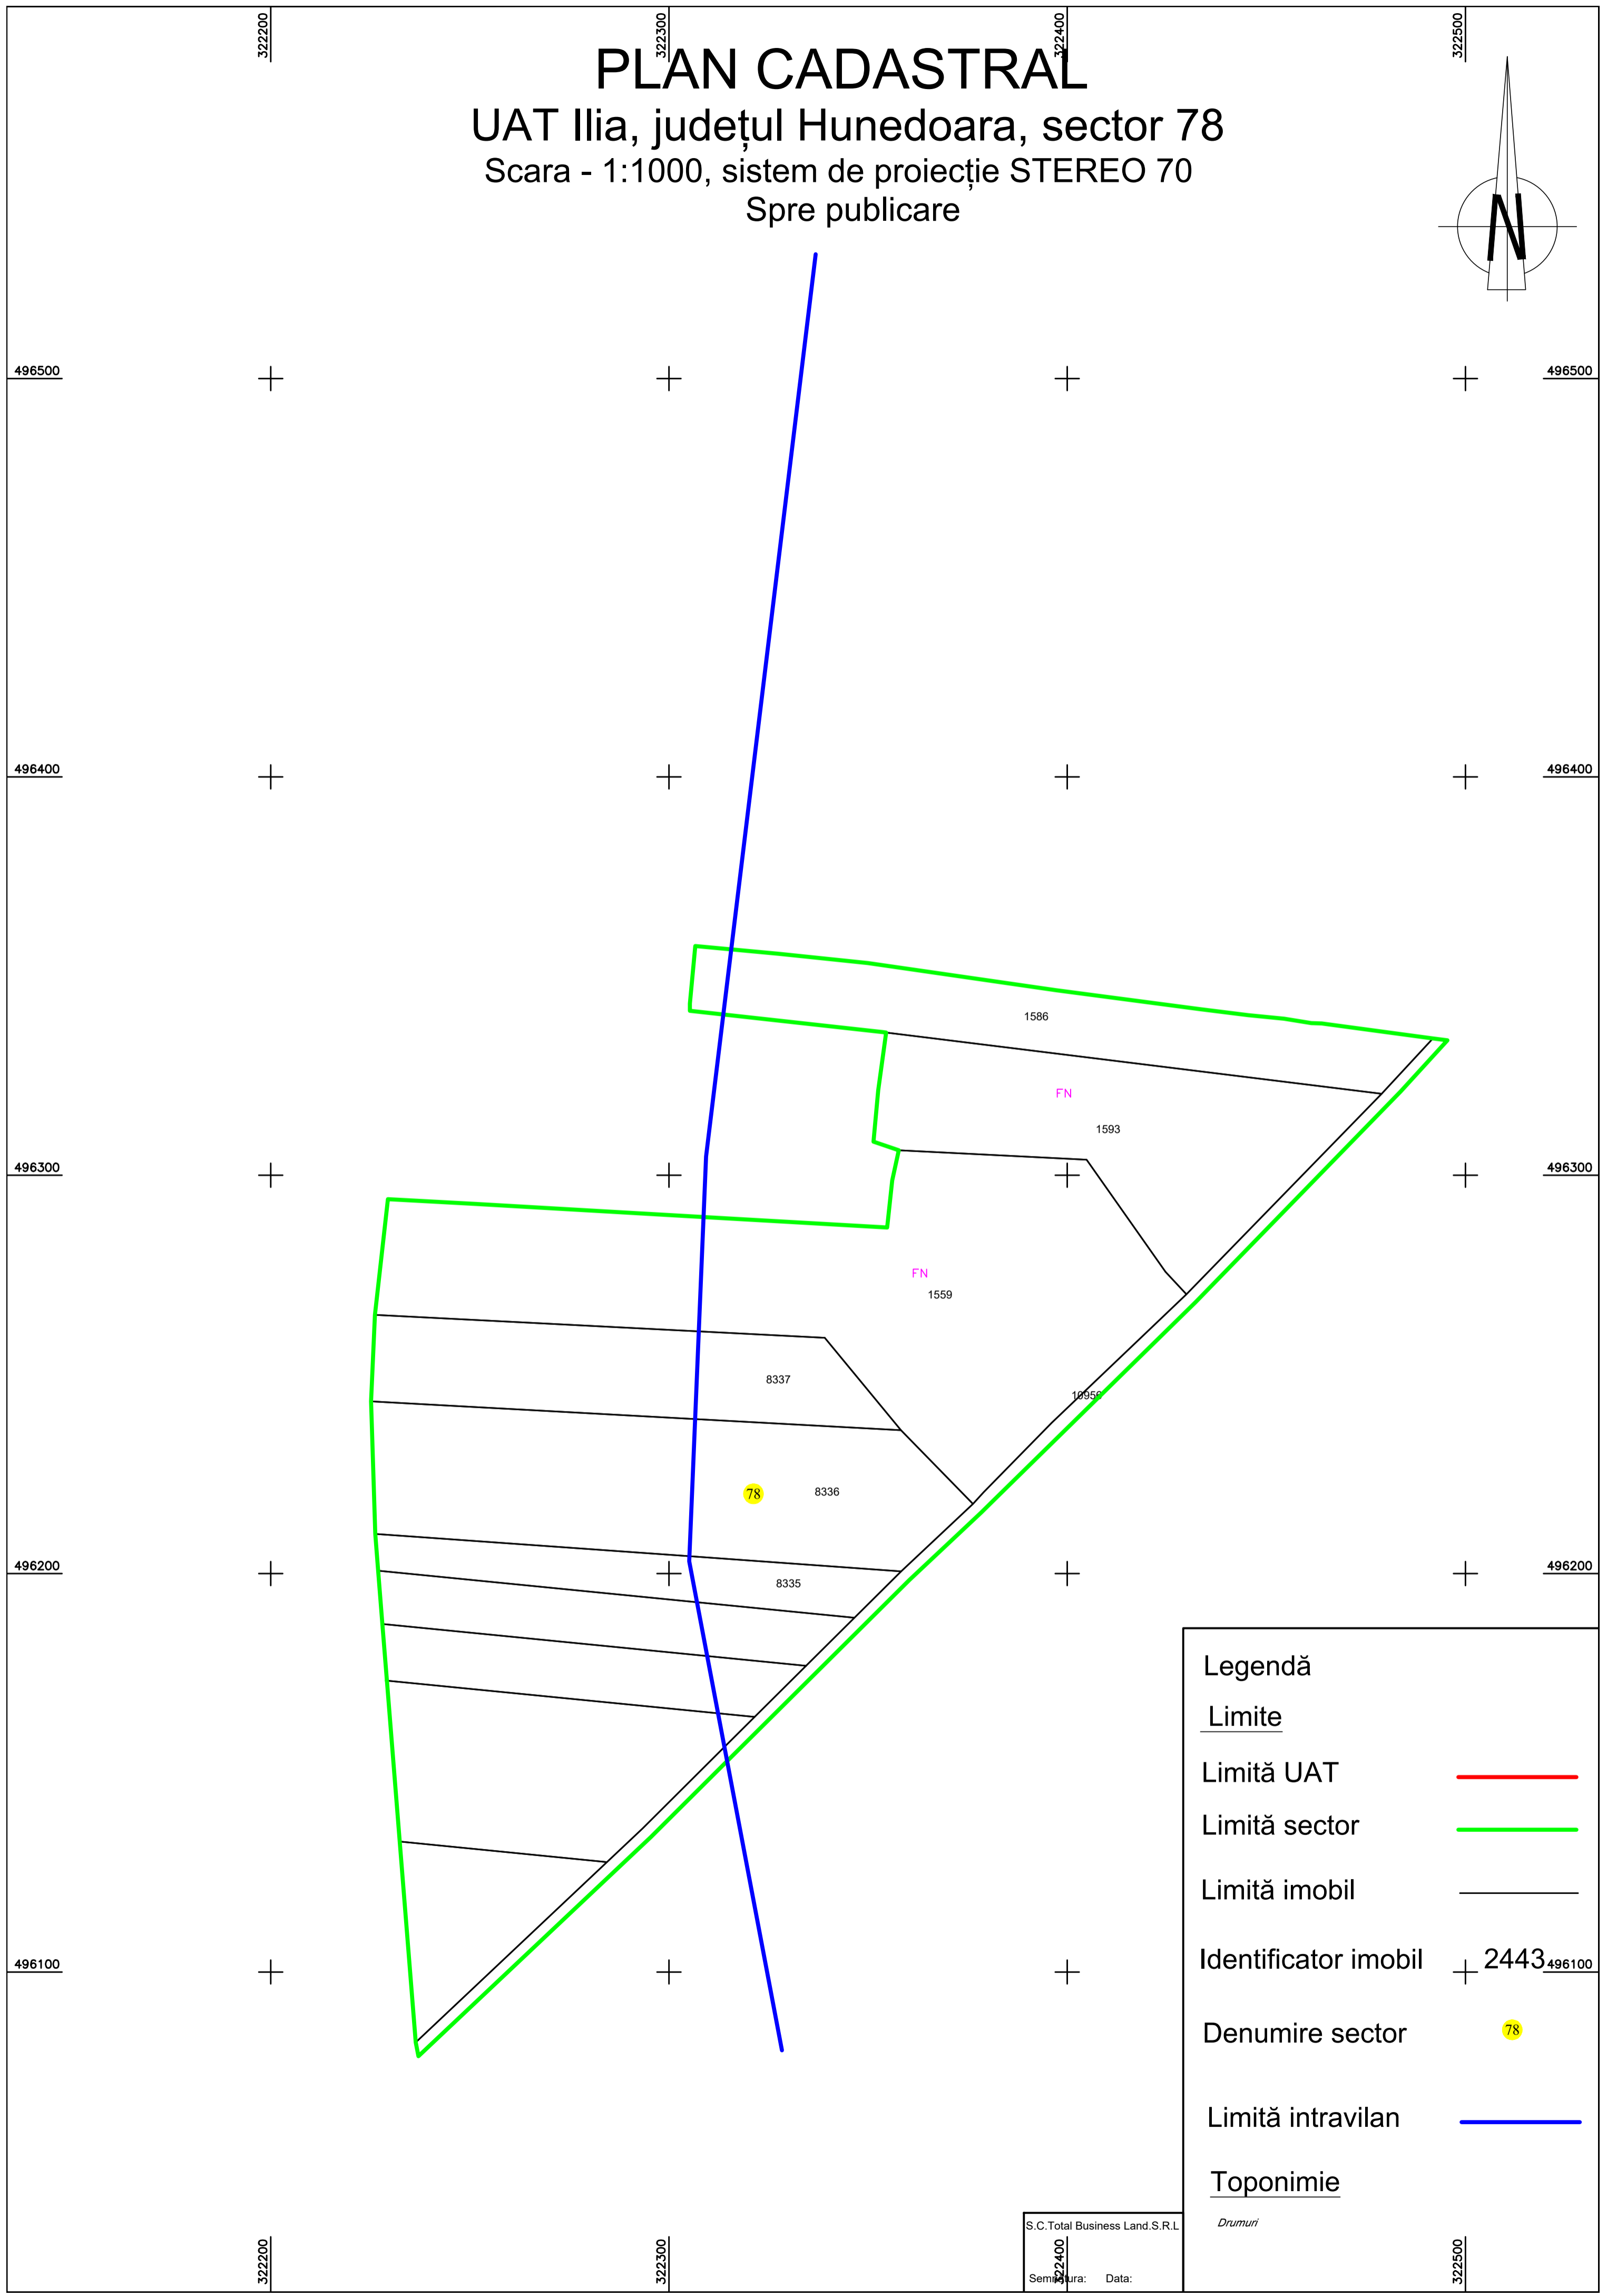

PLAN CADASTRAL

UAT Ilia, județul Hunedoara, sector 78

Scara - 1:1000, sistem de proiecție STEREO 70
Spre publicare

Legendă	
<u>Limite</u>	
Limită UAT	—
Limită sector	—
Limită imobil	—
Identificator imobil	+ 2443 ₄₉₆₁₀₀
Denumire sector	78
Limită intravilan	—
<u>Toponimie</u>	
<i>Drumuri</i>	

S.C.Total Business Land.S.R.L.
 Semnatura: _____ Data: _____

322300

322400

322500

496500

496500

496400

496400

496300

496300

496200

496200

496100

496100

322300

322300

322400

322500