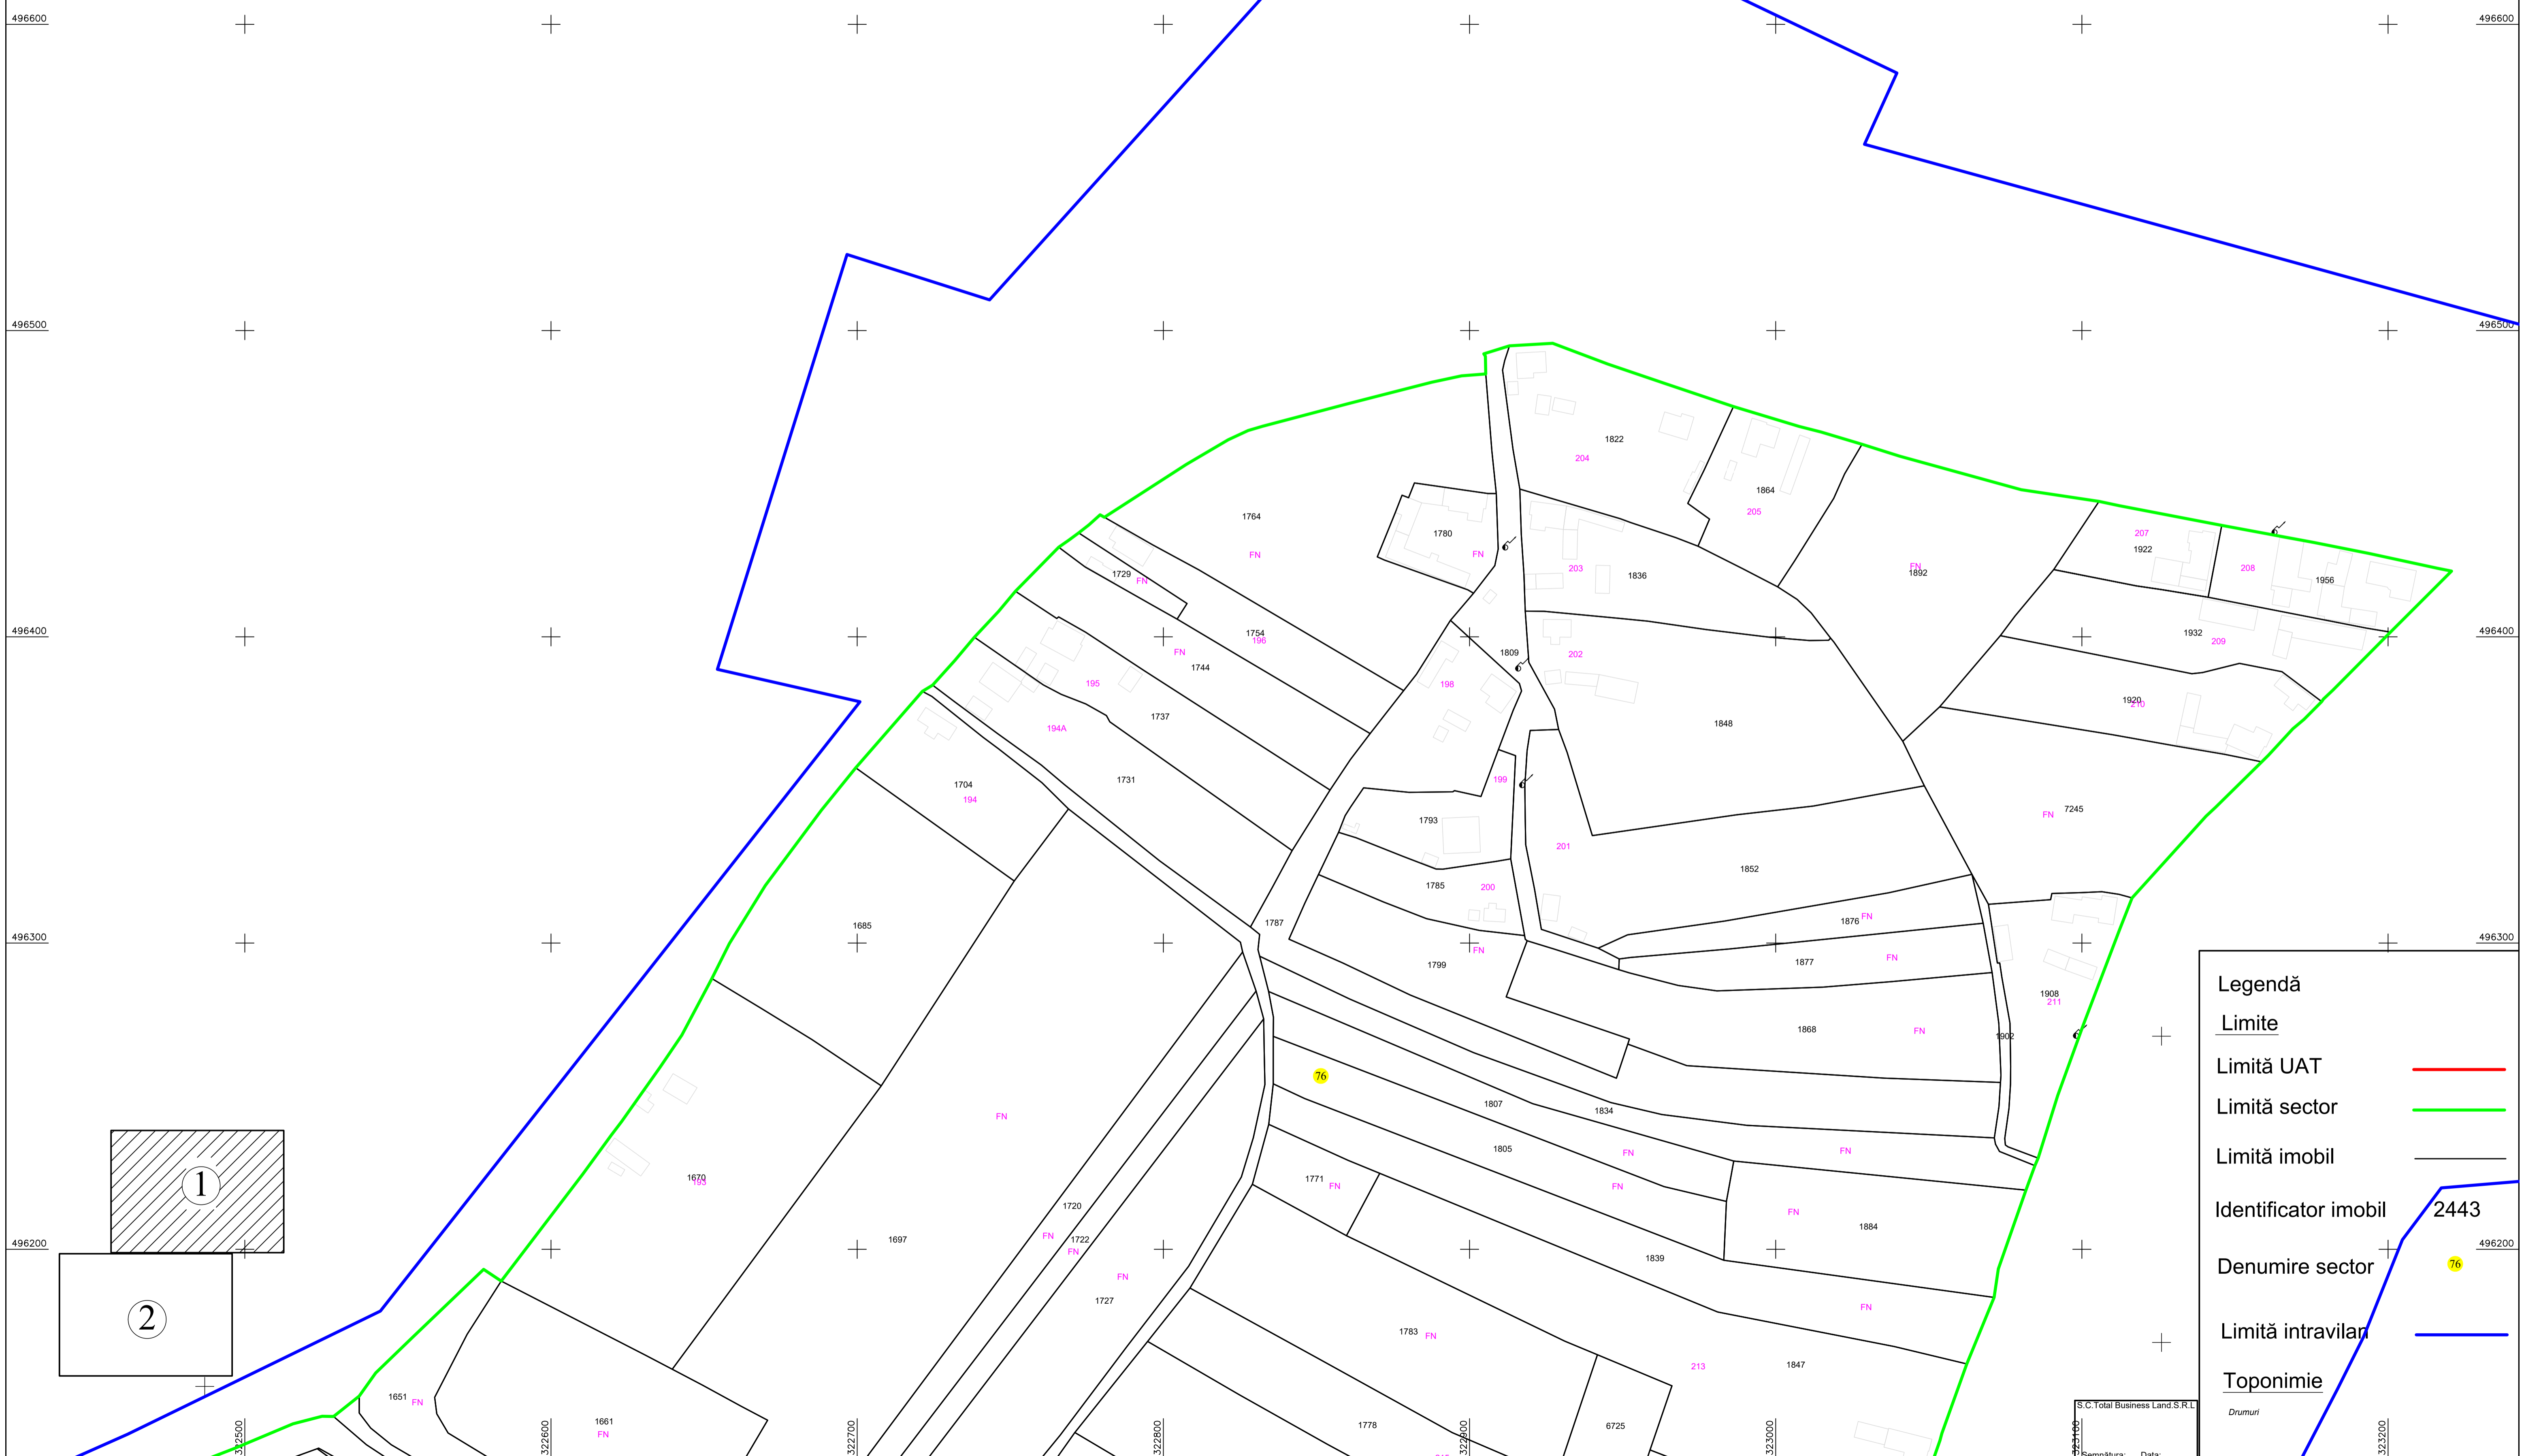

**PLAN CADASTRAL**  
UAT Ilia, județul Hunedoara, sector 76  
Scara - 1:1000, sistem de proiecție STEREO 70  
Spre publicare

Legendă	
Limite	
Limită UAT	
Limită sector	
Limită imobil	
Identificator imobil	2443
Denumire sector	76
Limită intravilan	
Toponimie	

S.C. Total Business Land S.R.L.  
Drumuri  
Semnătura: \_\_\_\_\_ Data: \_\_\_\_\_