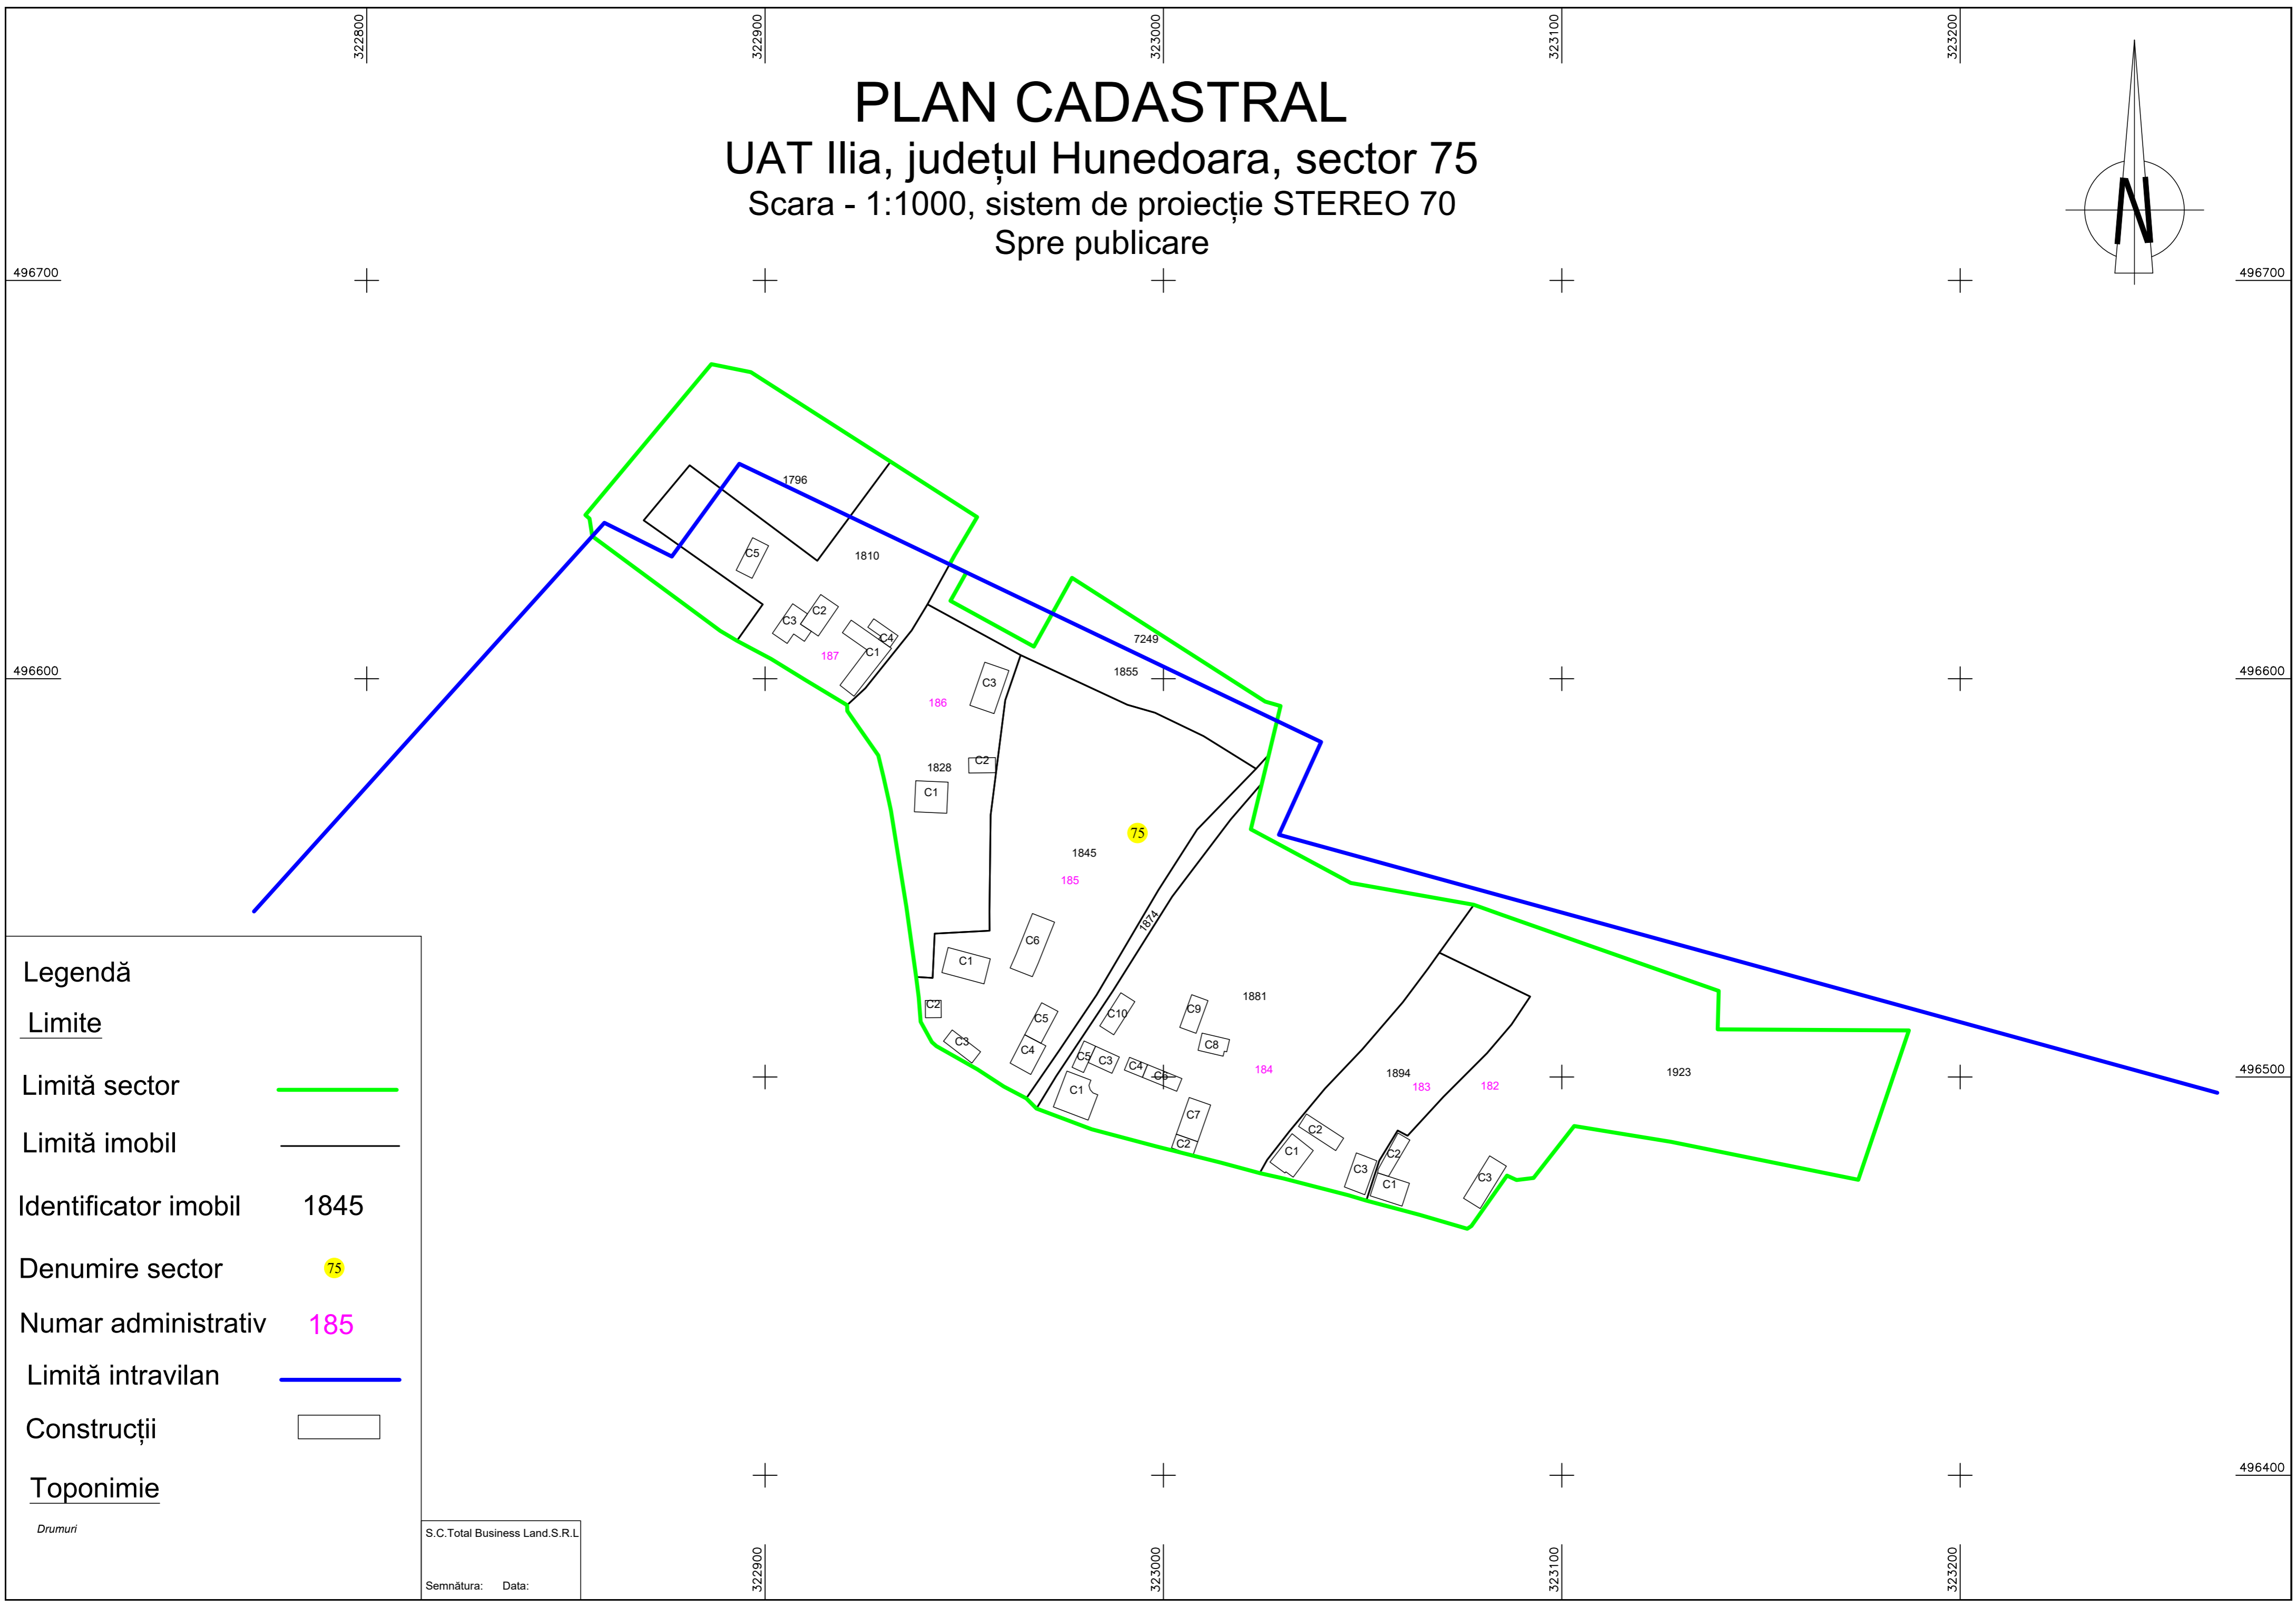

PLAN CADASTRAL

UAT Iliia, județul Hunedoara, sector 75

Scara - 1:1000, sistem de proiecție STEREO 70
Spre publicare

Legendă

Limite

Limită sector 

Limită imobil 

Identificator imobil 1845

Denumire sector 

Numar administrativ 185

Limită intravilan 

Construcții 

Toponimie

Drumuri

S.C.Total Business Land.S.R.L.

Semnătura: Data: