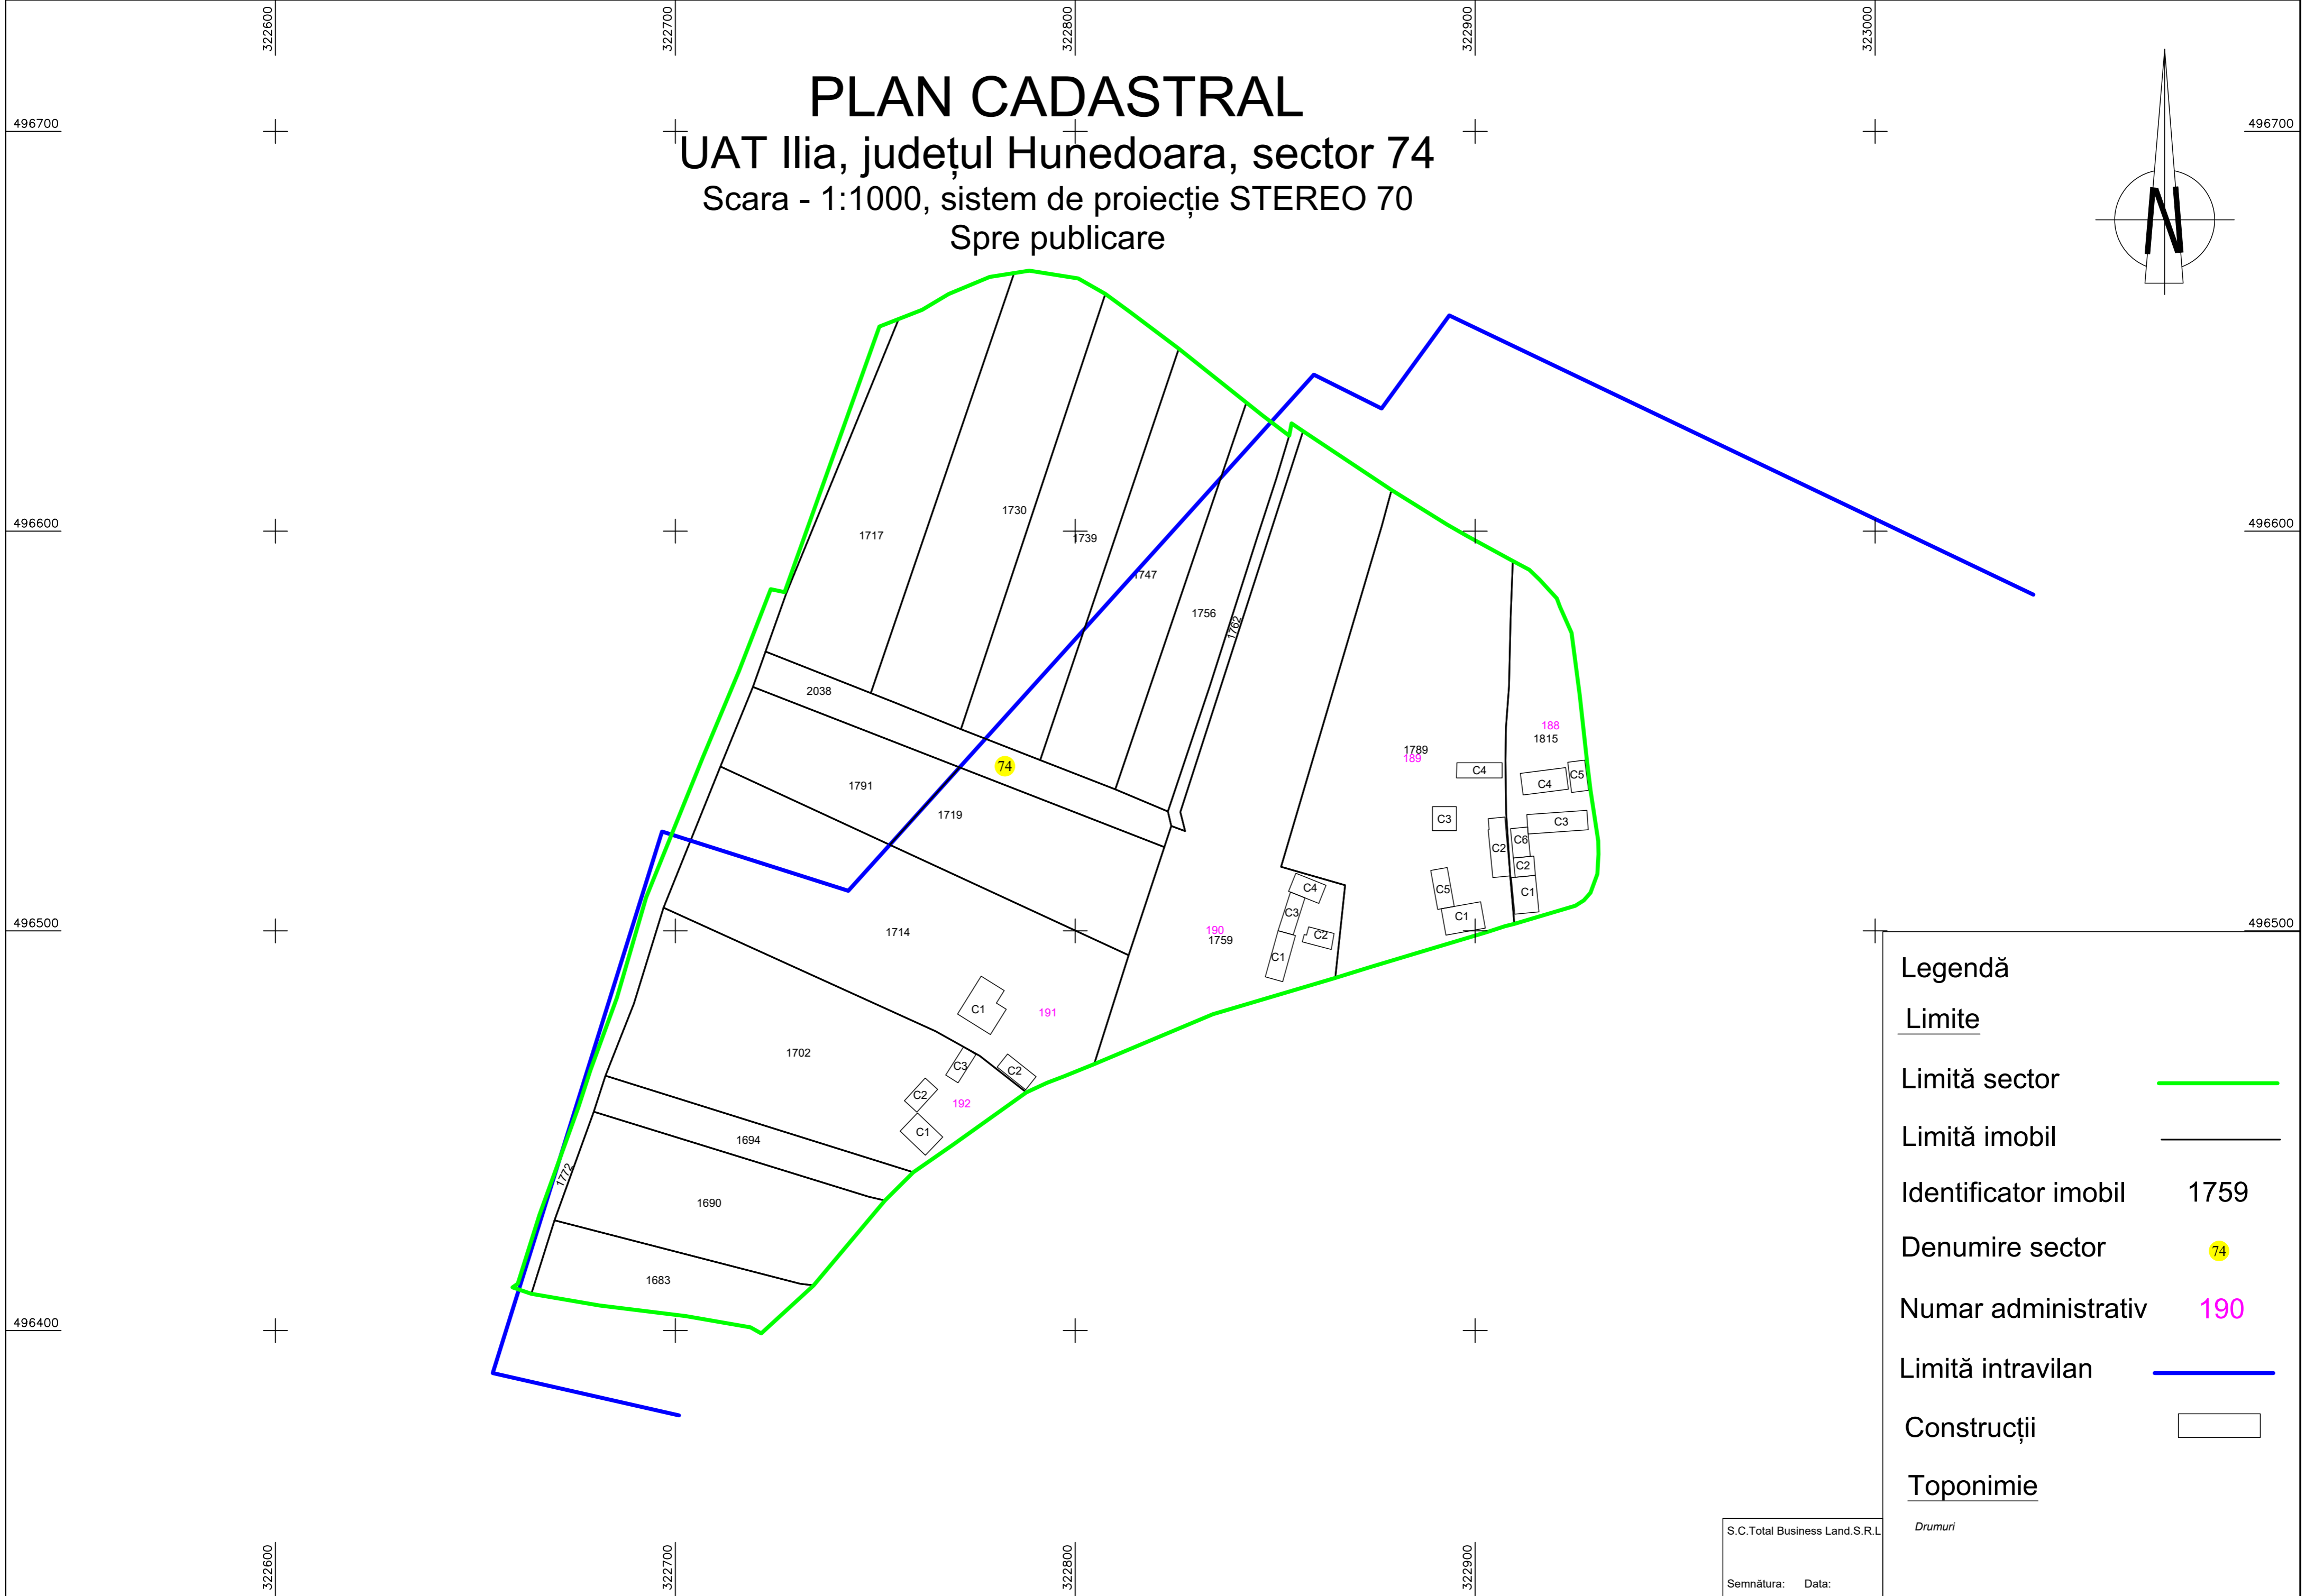

# PLAN CADASTRAL

UAT Ilia, județul Hunedoara, sector 74

Scara - 1:1000, sistem de proiecție STEREO 70

Spre publicare

## Legendă

### Limite

Limită sector 

Limită imobil 

Identificator imobil 1759

Denumire sector 

Numar administrativ 190

Limită intravilan 

Construcții 

### Toponimie

S.C.Total Business Land.S.R.L.

Drumuri

Semnătura: Data: