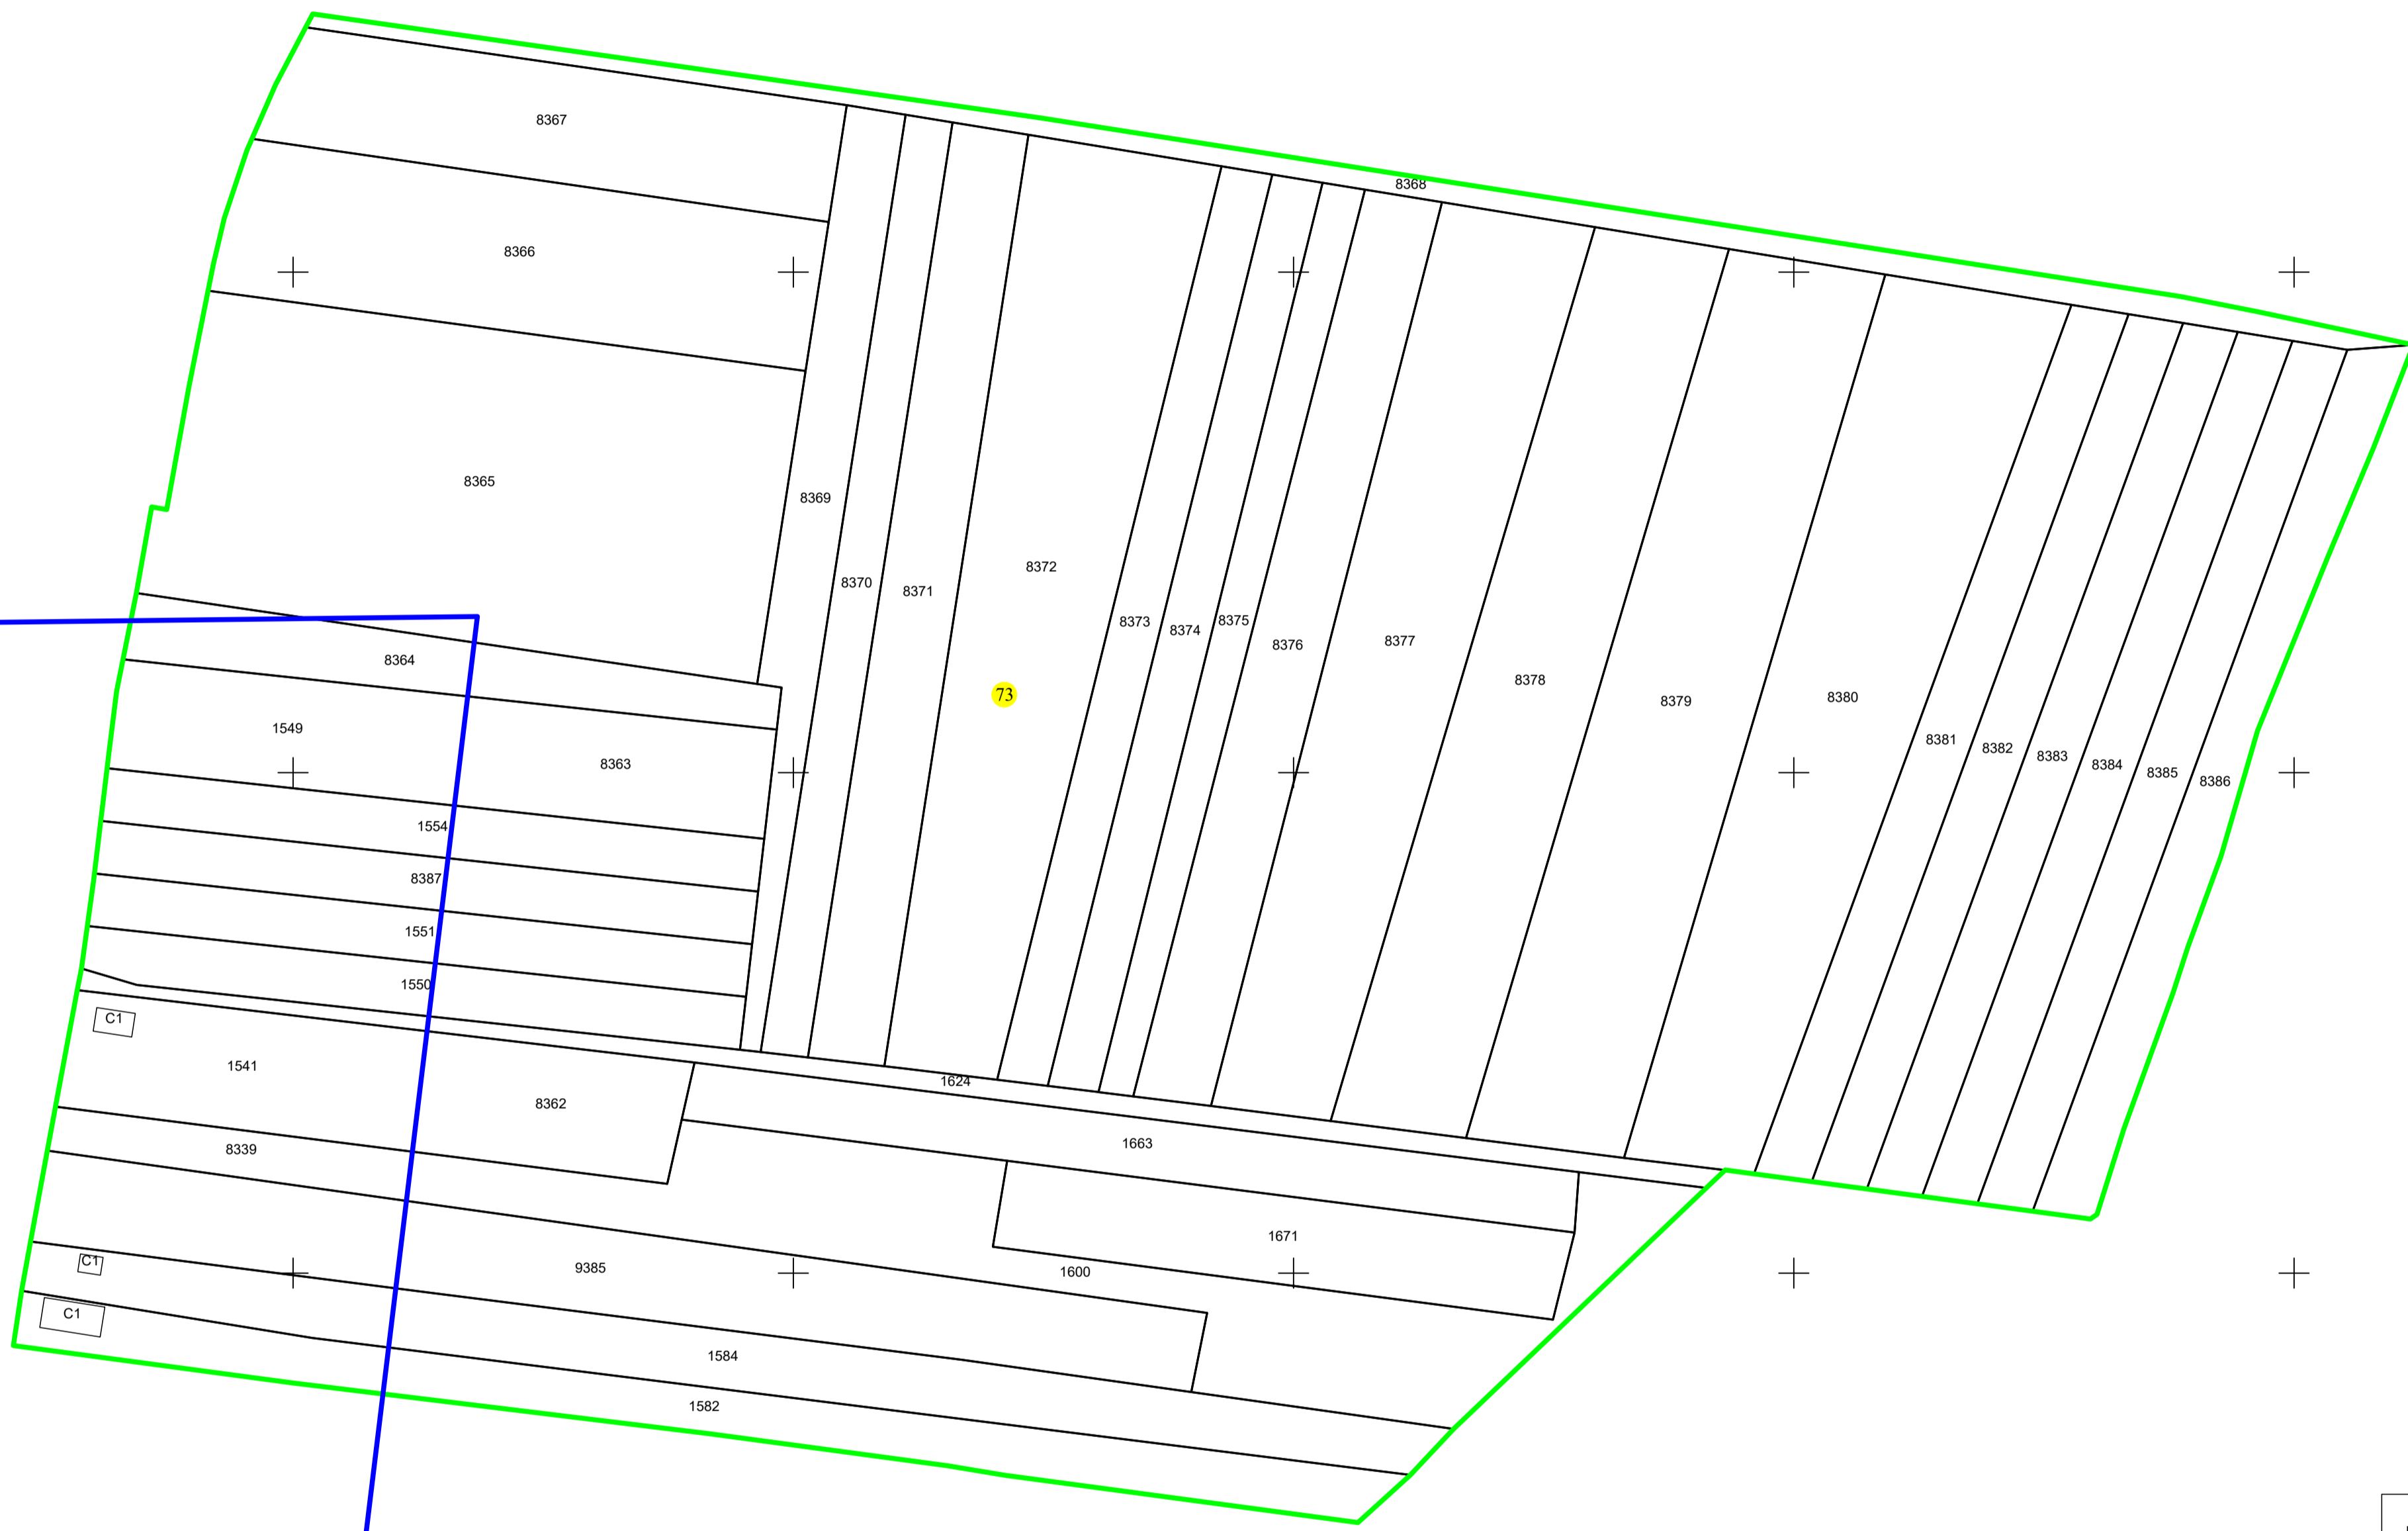

# PLAN CADASTRAL

## UAT Ilia, județul Hunedoara, sector 73

Scara - 1:1000, sistem de proiecție STEREO 70

Spre publicare

Legendă	
<u>Limite</u>	
Limită sector	
Limită imobil	
Identificator imobil	1671
Denumire sector	
Limită intravilan	
Construcții	
<u>Toponimie</u>	