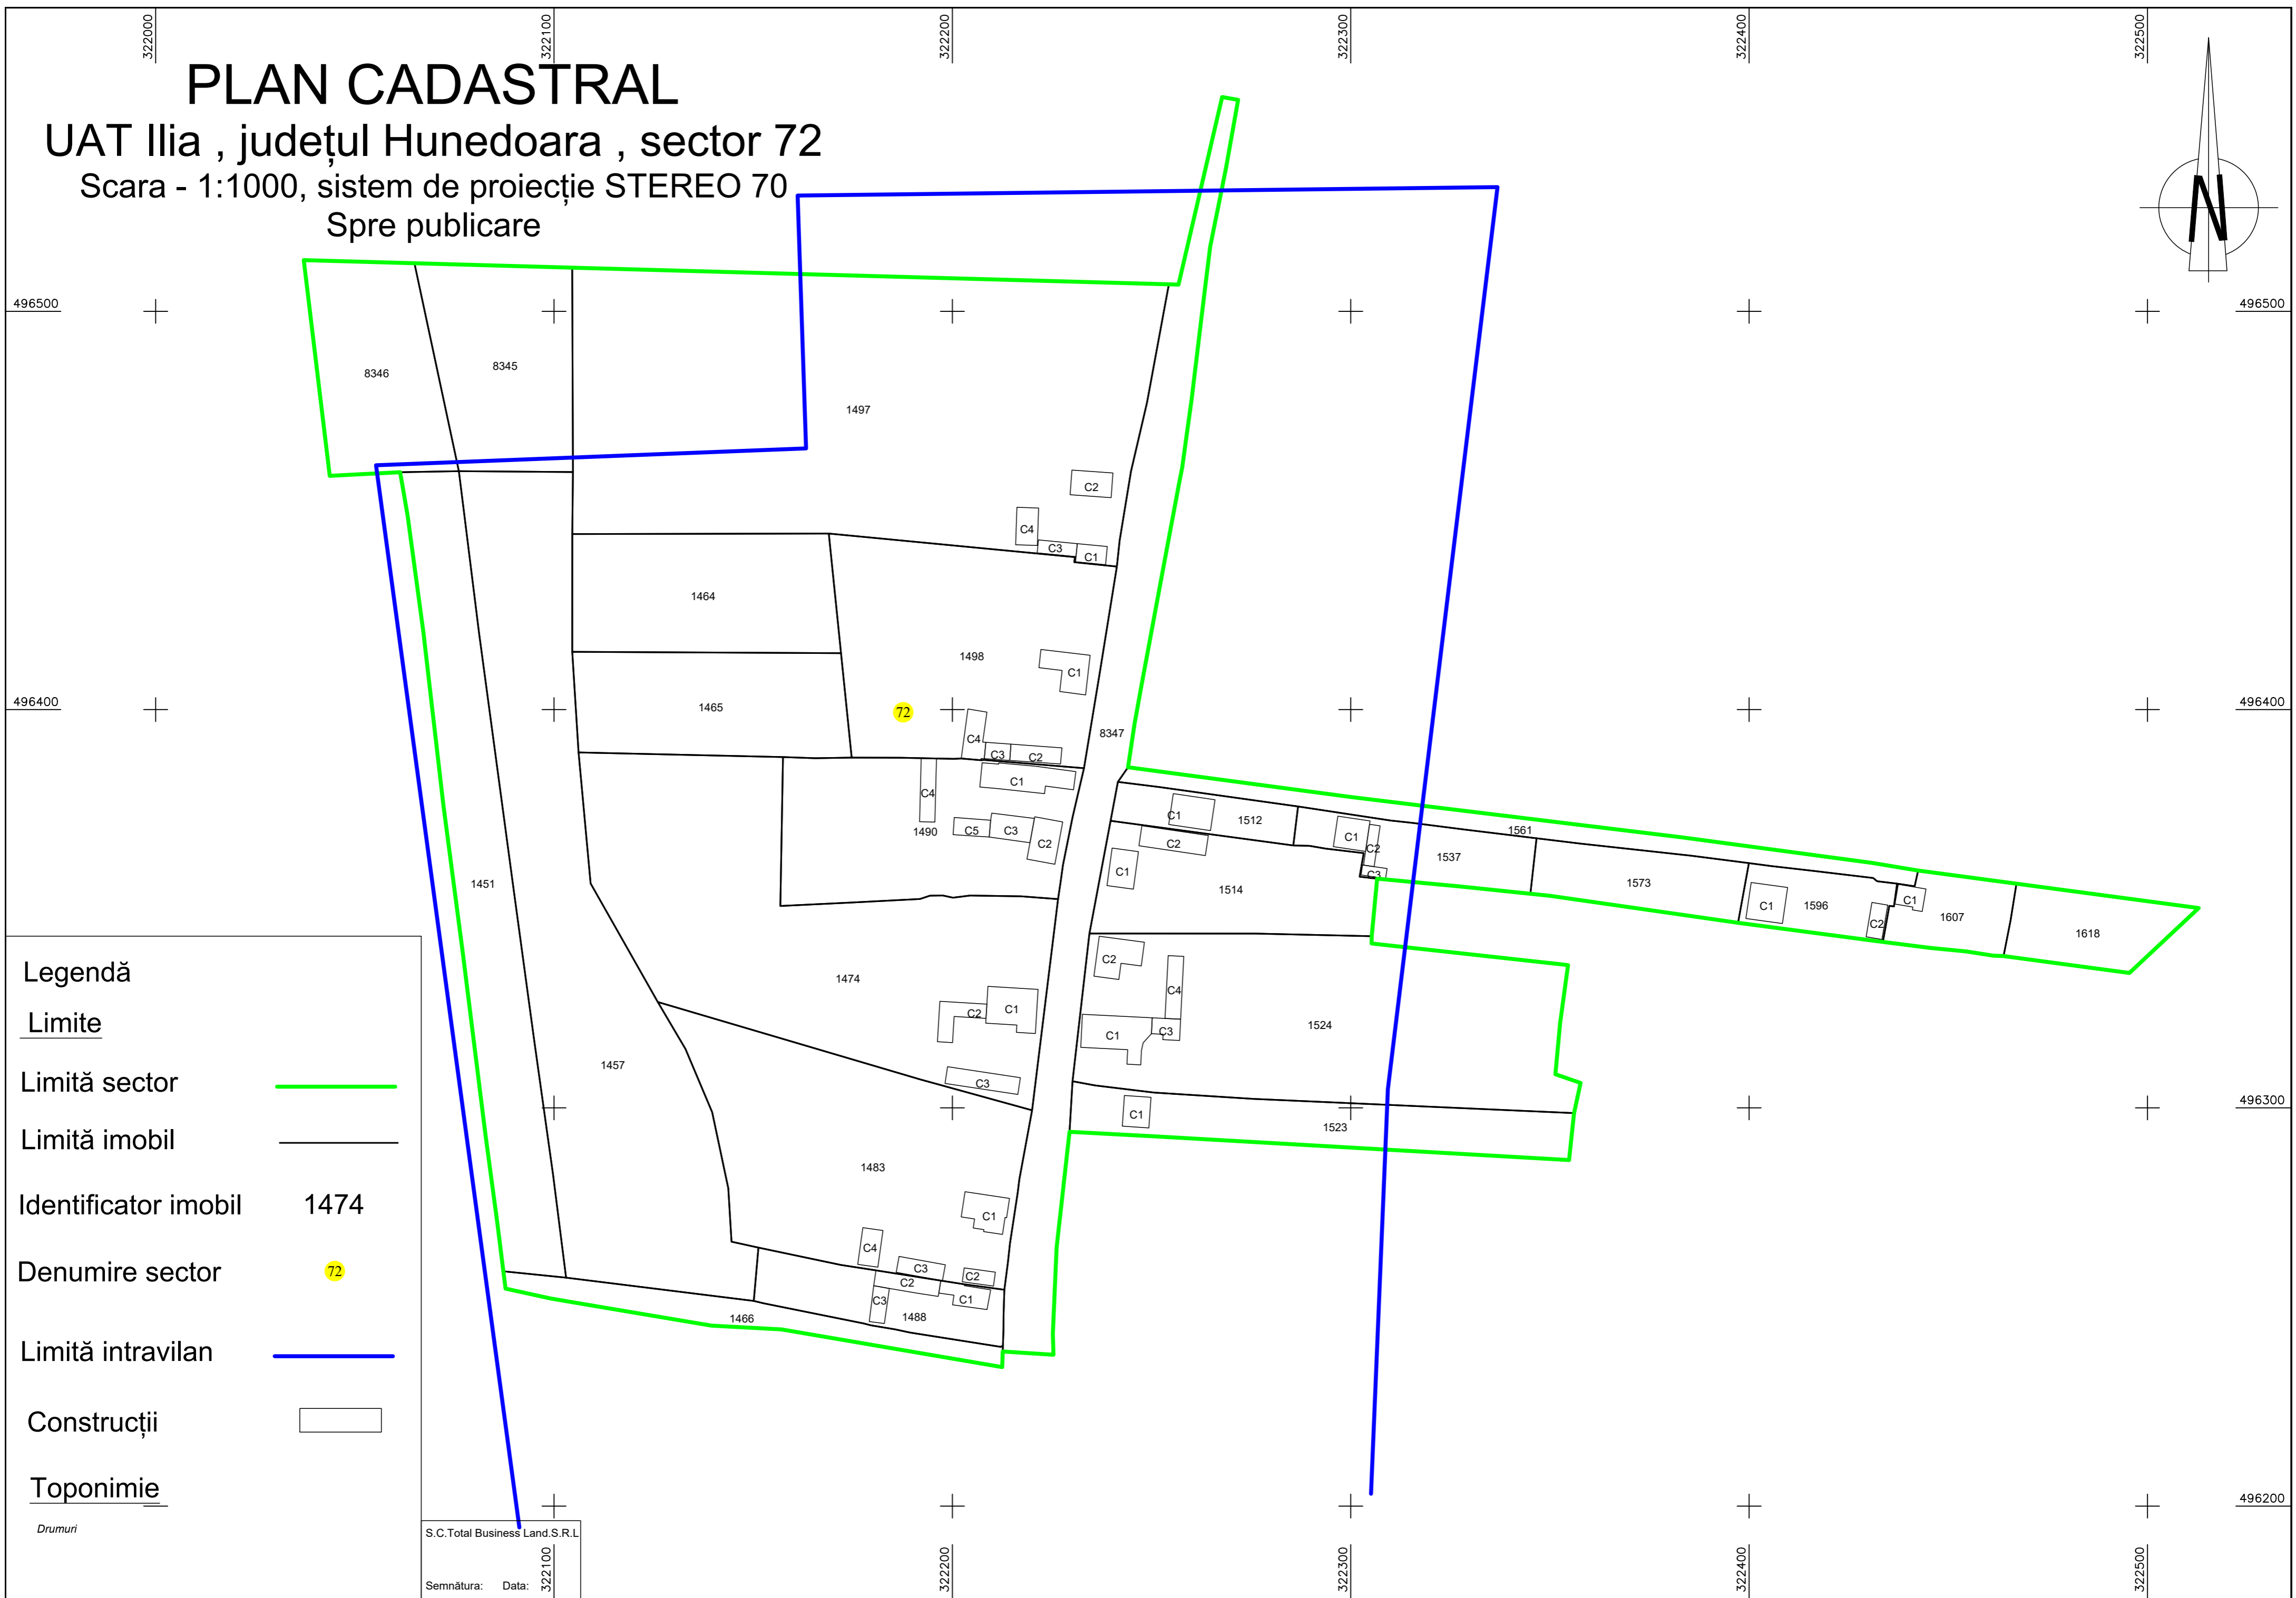

# PLAN CADASTRAL

UAT Ilia , județul Hunedoara , sector 72

Scara - 1:1000, sistem de proiecție STEREO 70

Spre publicare

**Legendă**

Limite

Limită sector 

Limită imobil 

Identificator imobil 1474

Denumire sector 

Limită intravilan 

Construcții 

Toponimie

*Drumuri*

S.C.Total Business Land.S.R.L.

Semnătura: Data: 