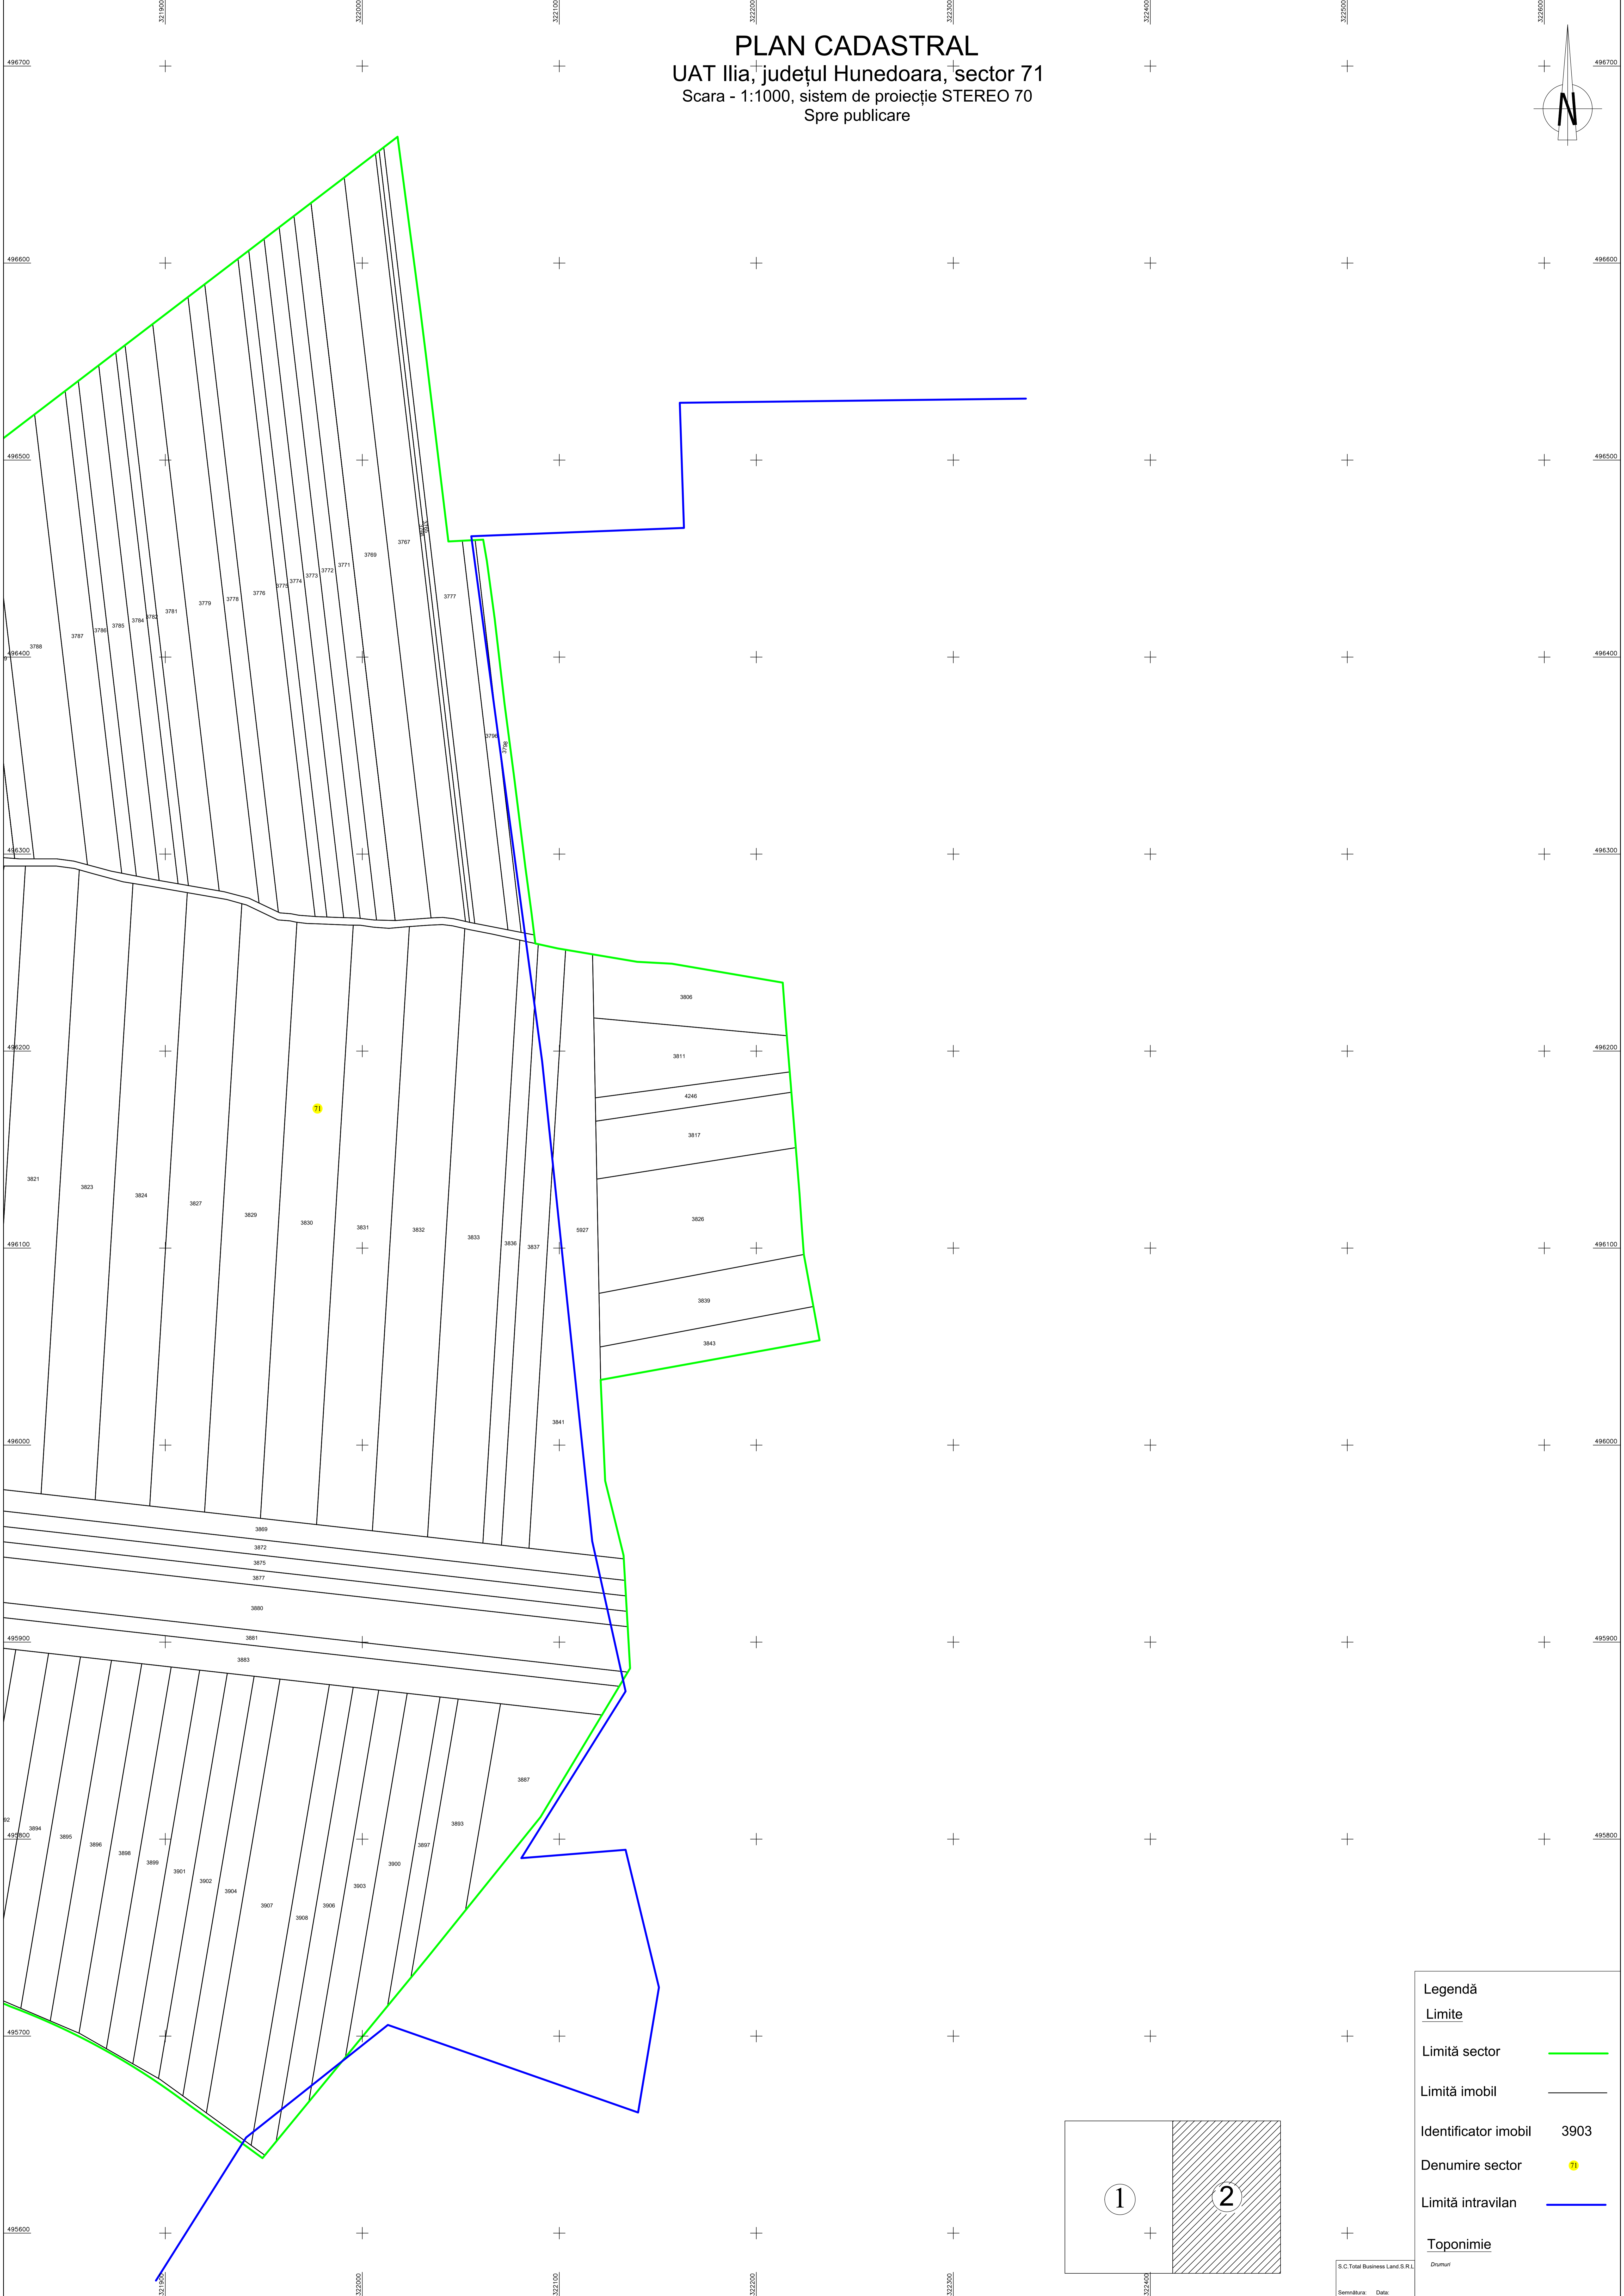

PLAN CADASTRAL
UAT Ilia, județul Hunedoara, sector 71
Scara - 1:1000, sistem de proiecție STEREO 70
Spre publicare

Legendă	
<u>Limite</u>	
Limită sector	
Limită imobil	
Identificator imobil	3903
Denumire sector	71
Limită intravilan	
<u>Toponimie</u>	