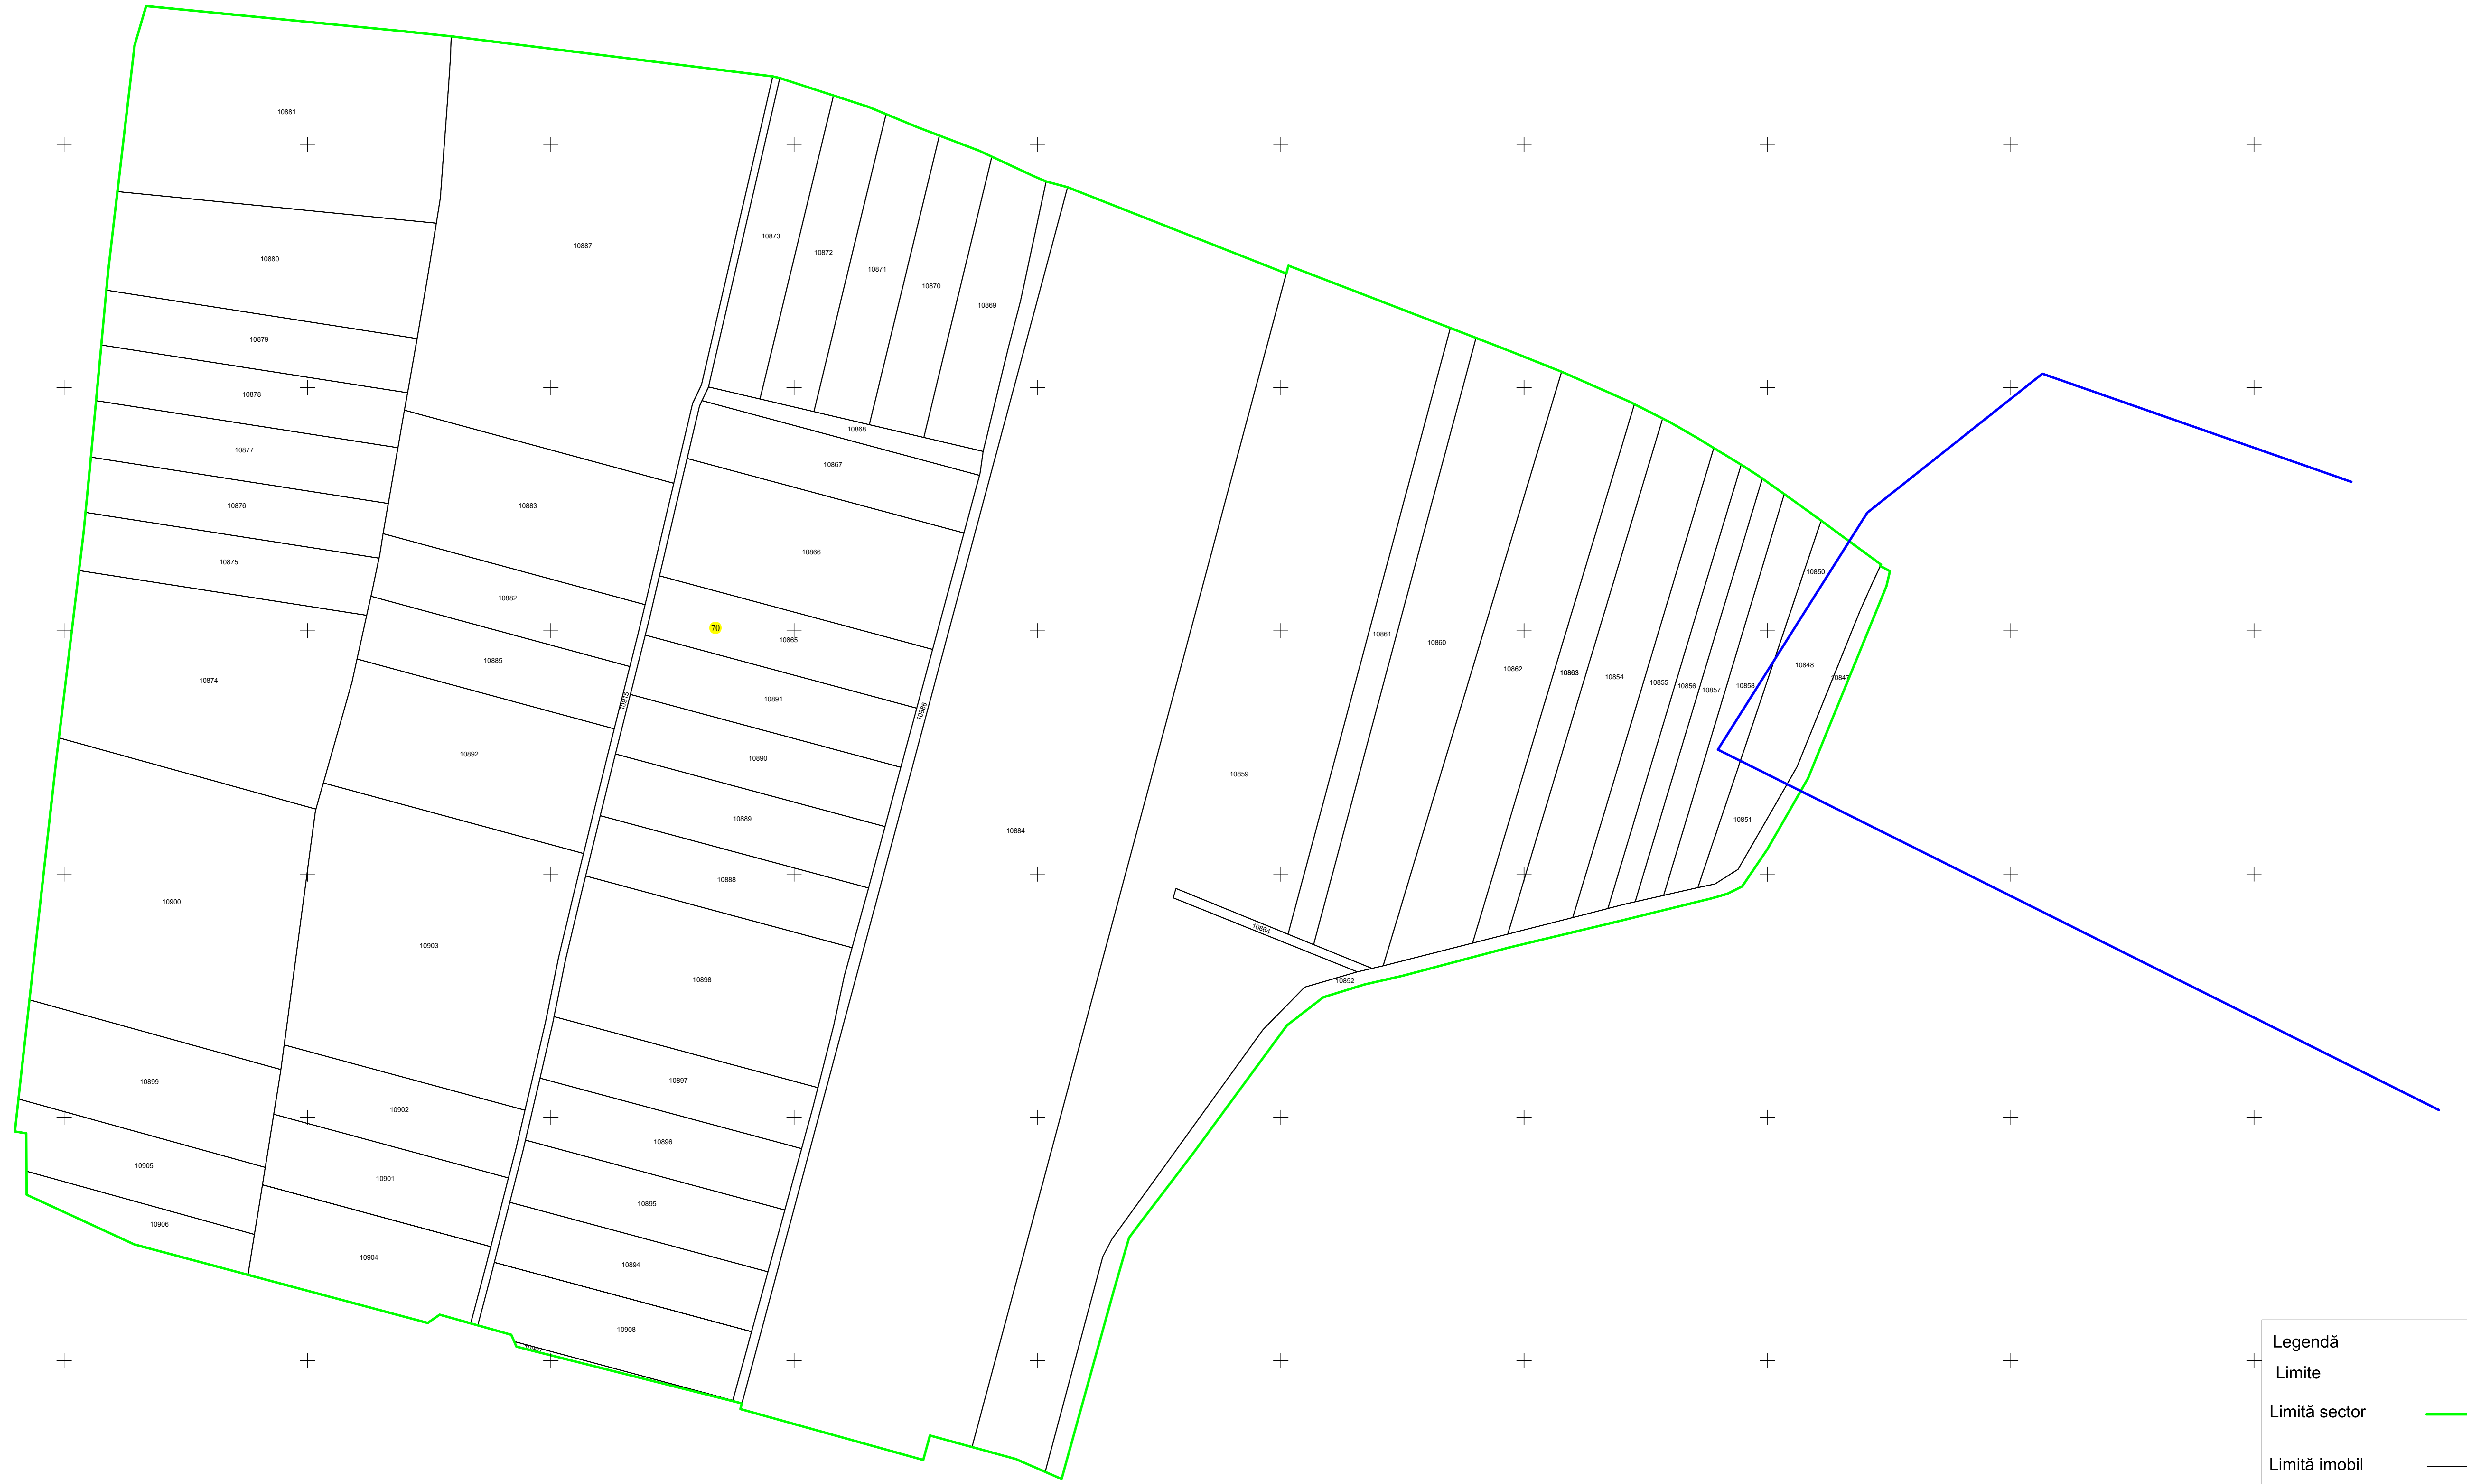

PLAN CADASTRAL  
UAT Ilia, județul Hunedoara , sector 70  
Scara - 1:1000, sistem de proiecție STEREO 70  
Spre publicare

Legendă	
Limite	
Limită sector	
Limită imobil	
Identificator imobil	10852
Denumire sector	70
Limită intravilan	
Toponimie	