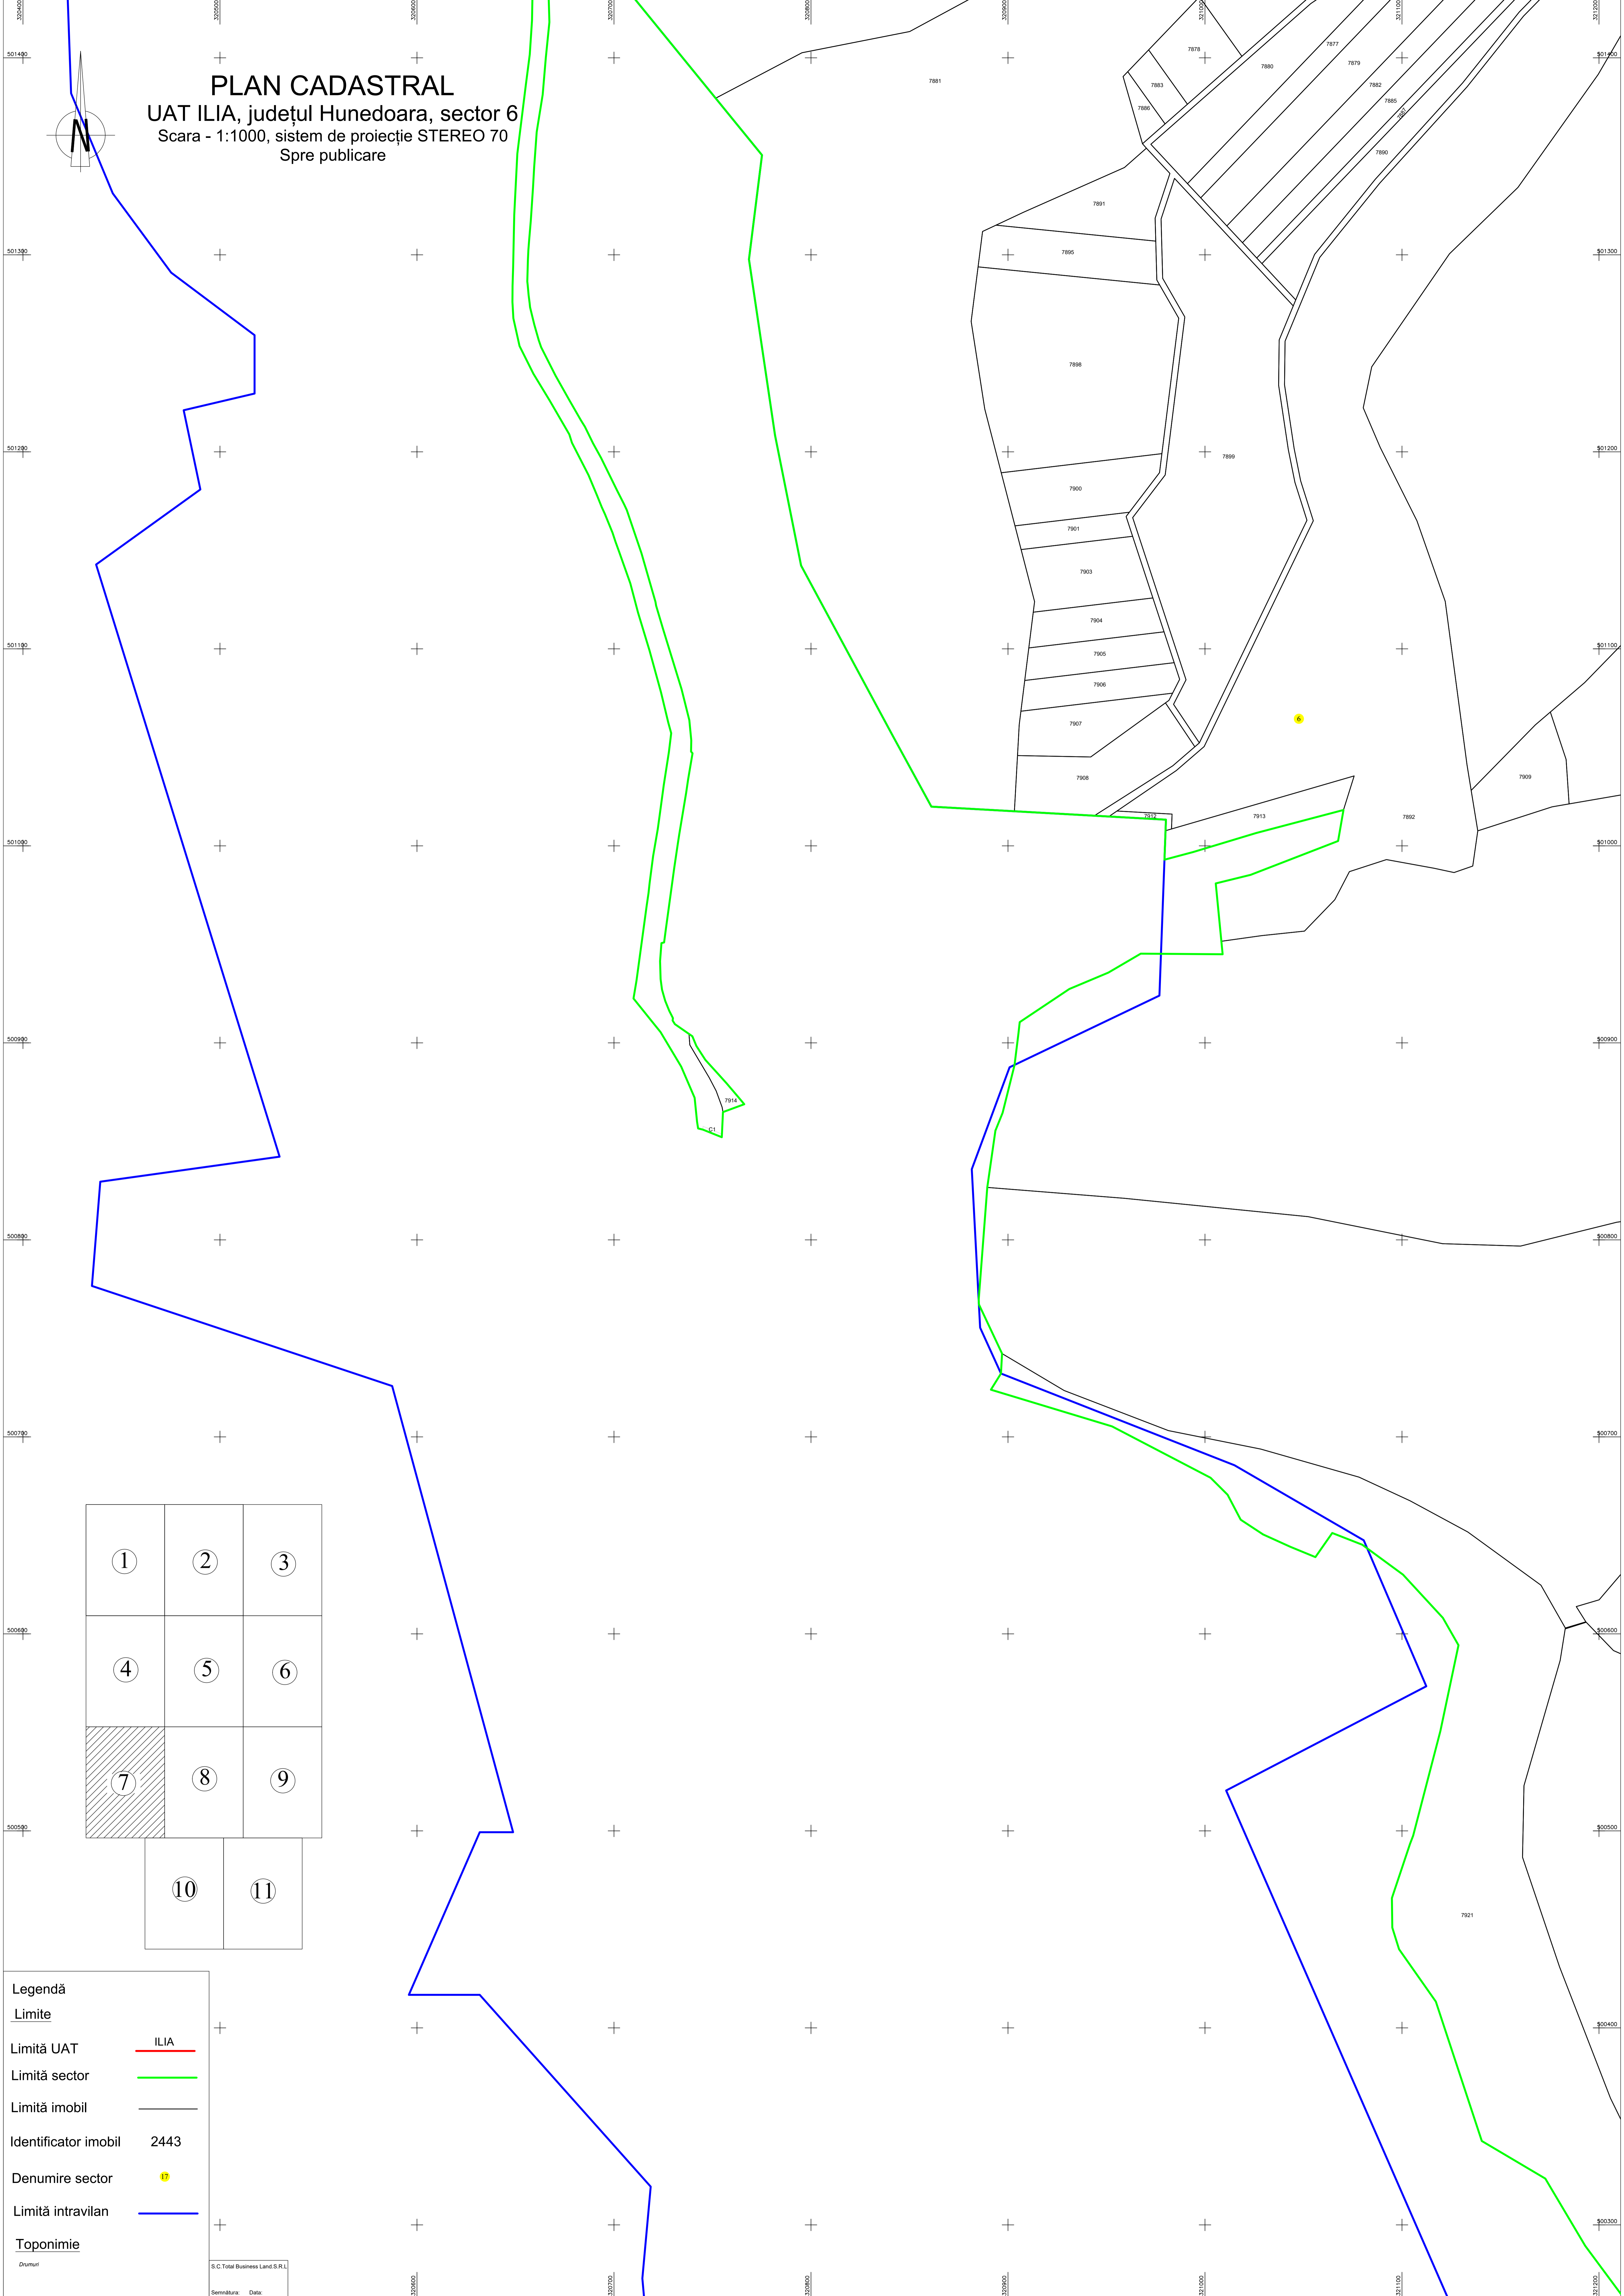

PLAN CADASTRAL
UAT ILIA, județul Hunedoara, sector 6
Scara - 1:1000, sistem de proiecție STEREO 70
Spre publicare

①	②	③
④	⑤	⑥
⑦	⑧	⑨
⑩	⑪	

Legendă	
Limite	
Limită UAT	ILIA
Limită sector	
Limită imobil	
Identificator imobil	2443
Denumire sector	6
Limită intravilan	
Toponimie	
Denumiri	
S.C. Total Business Land S.R.L.	
Semnatura: Data:	