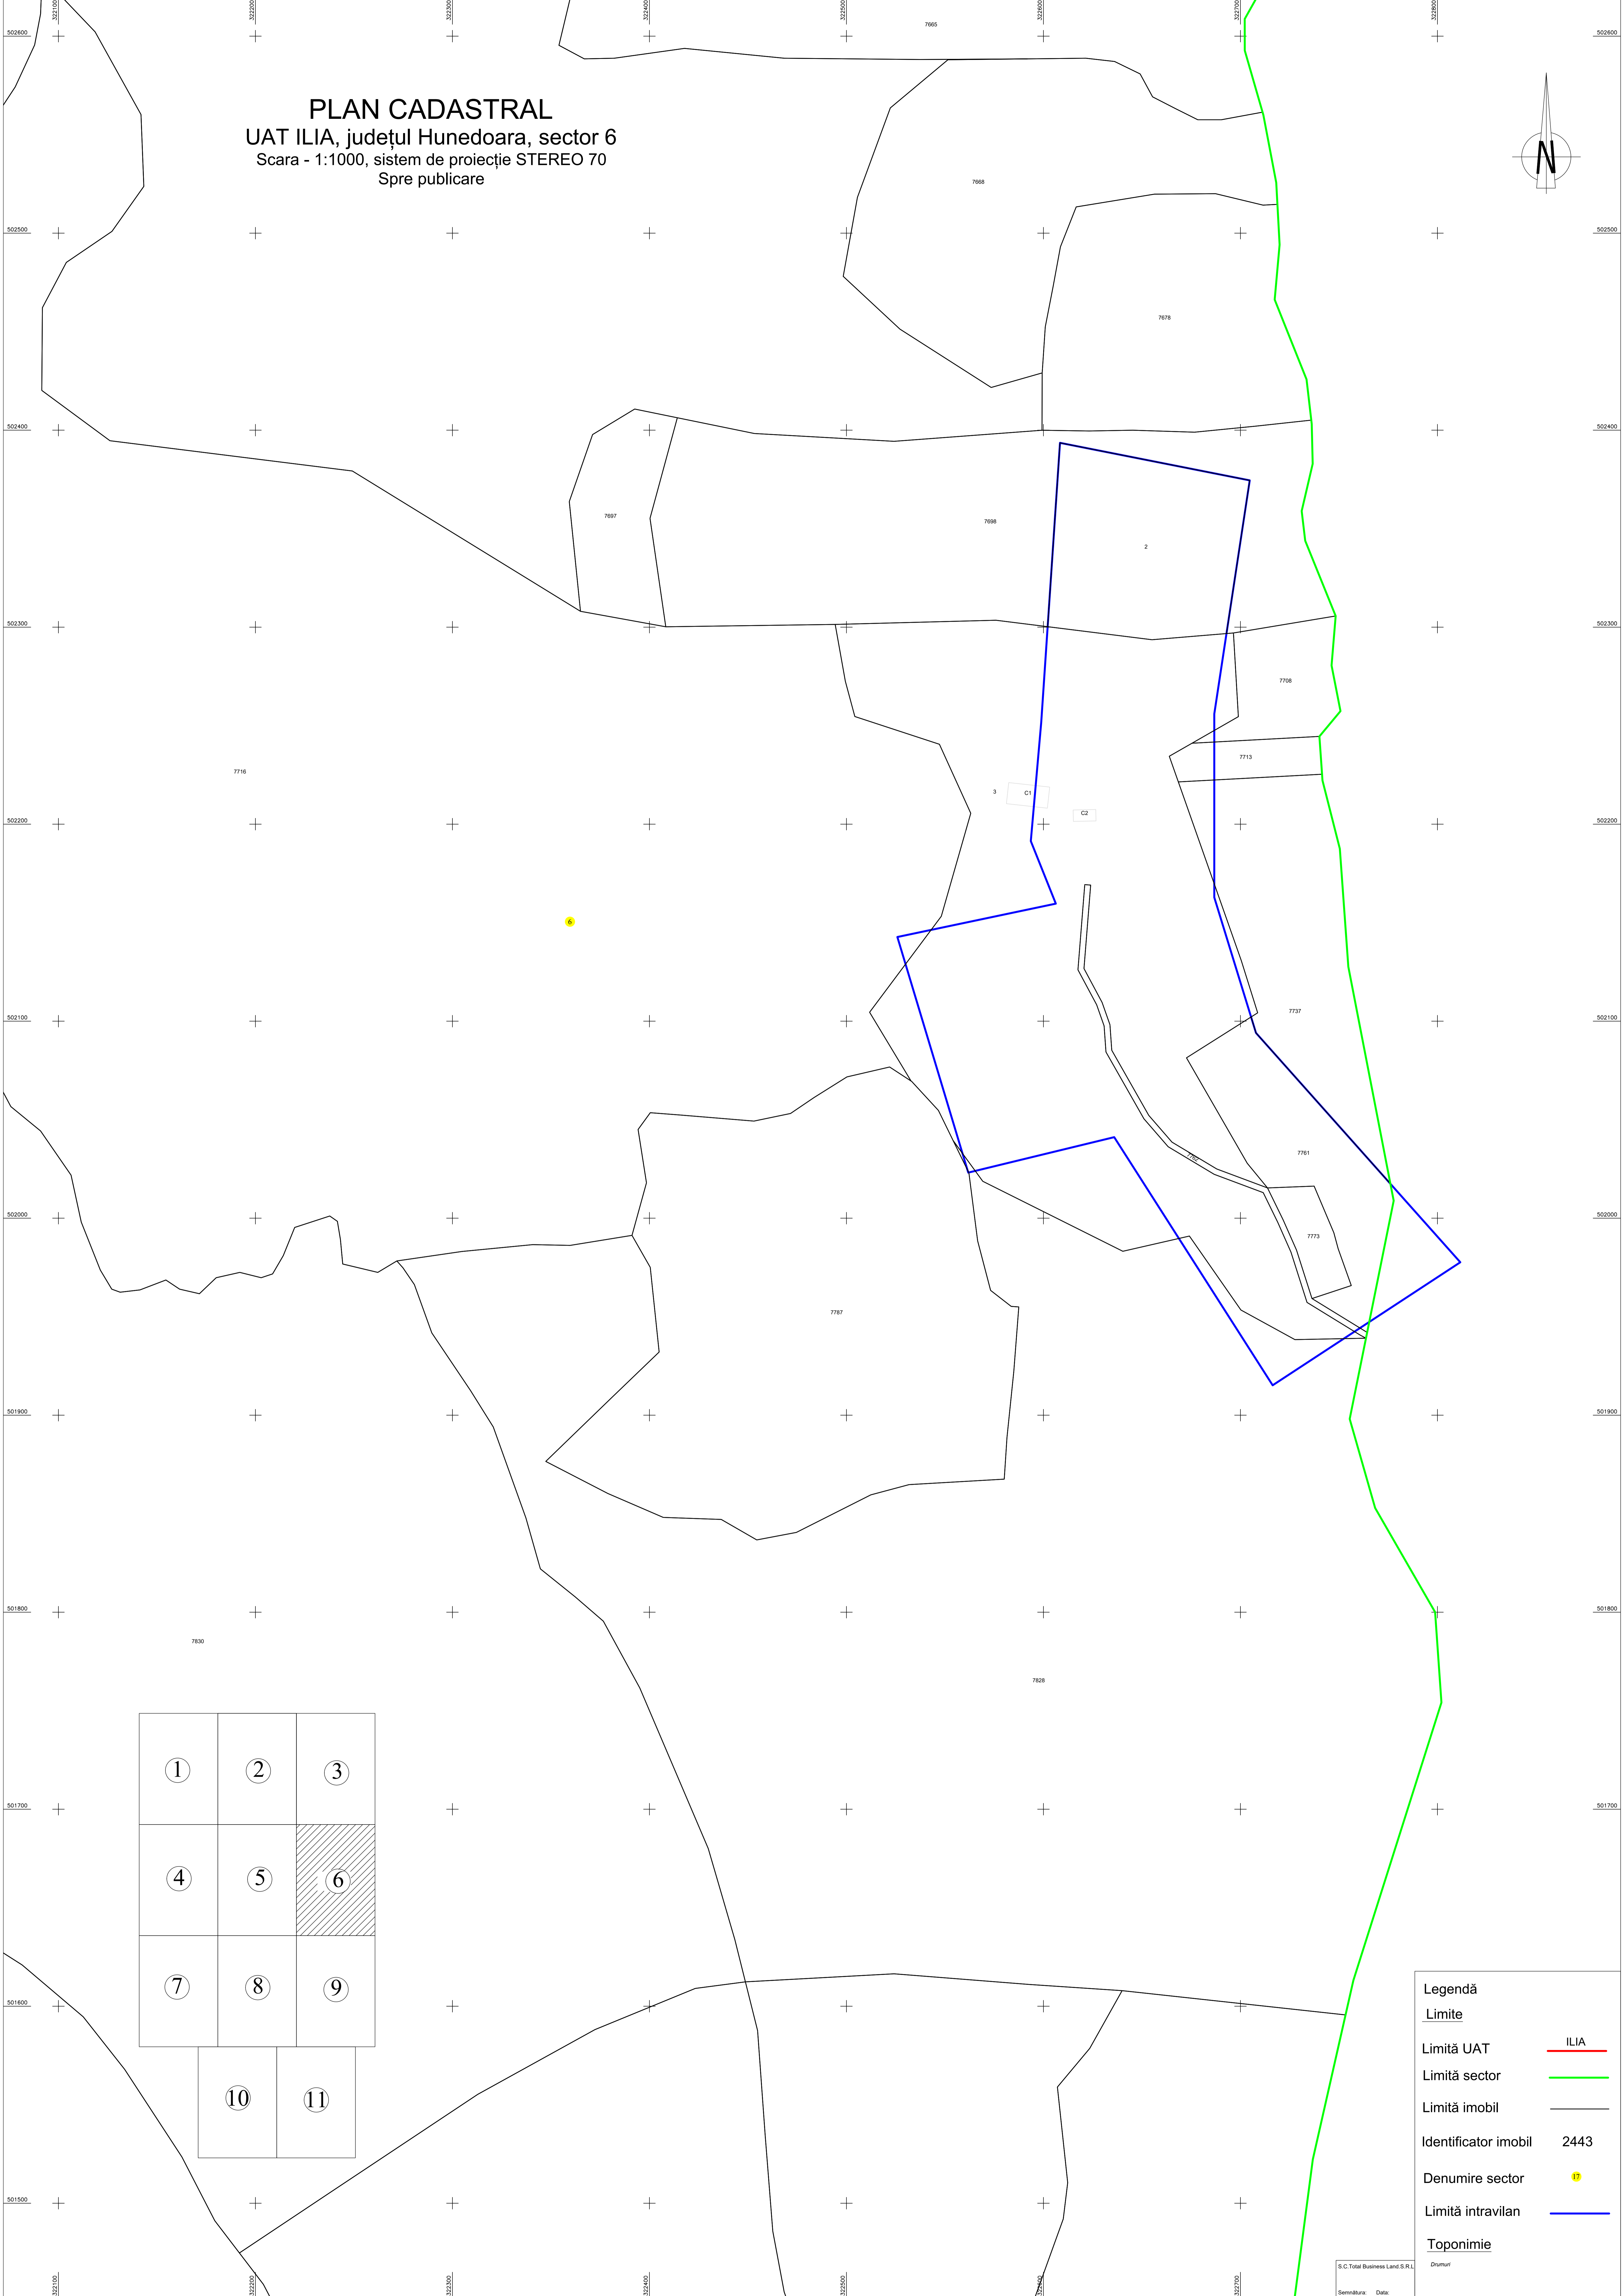

PLAN CADASTRAL
 UAT ILIA, județul Hunedoara, sector 6
 Scara - 1:1000, sistem de proiecție STEREO 70
 Spre publicare

Legendă	
Limite	
Limită UAT	ILIA
Limită sector	
Limită imobil	
Identificator imobil	2443
Denumire sector	6
Limită intravilan	
Toponimie	
S.C. Total Business Land S.R.L. Drumuri	
Semnatura: Data:	