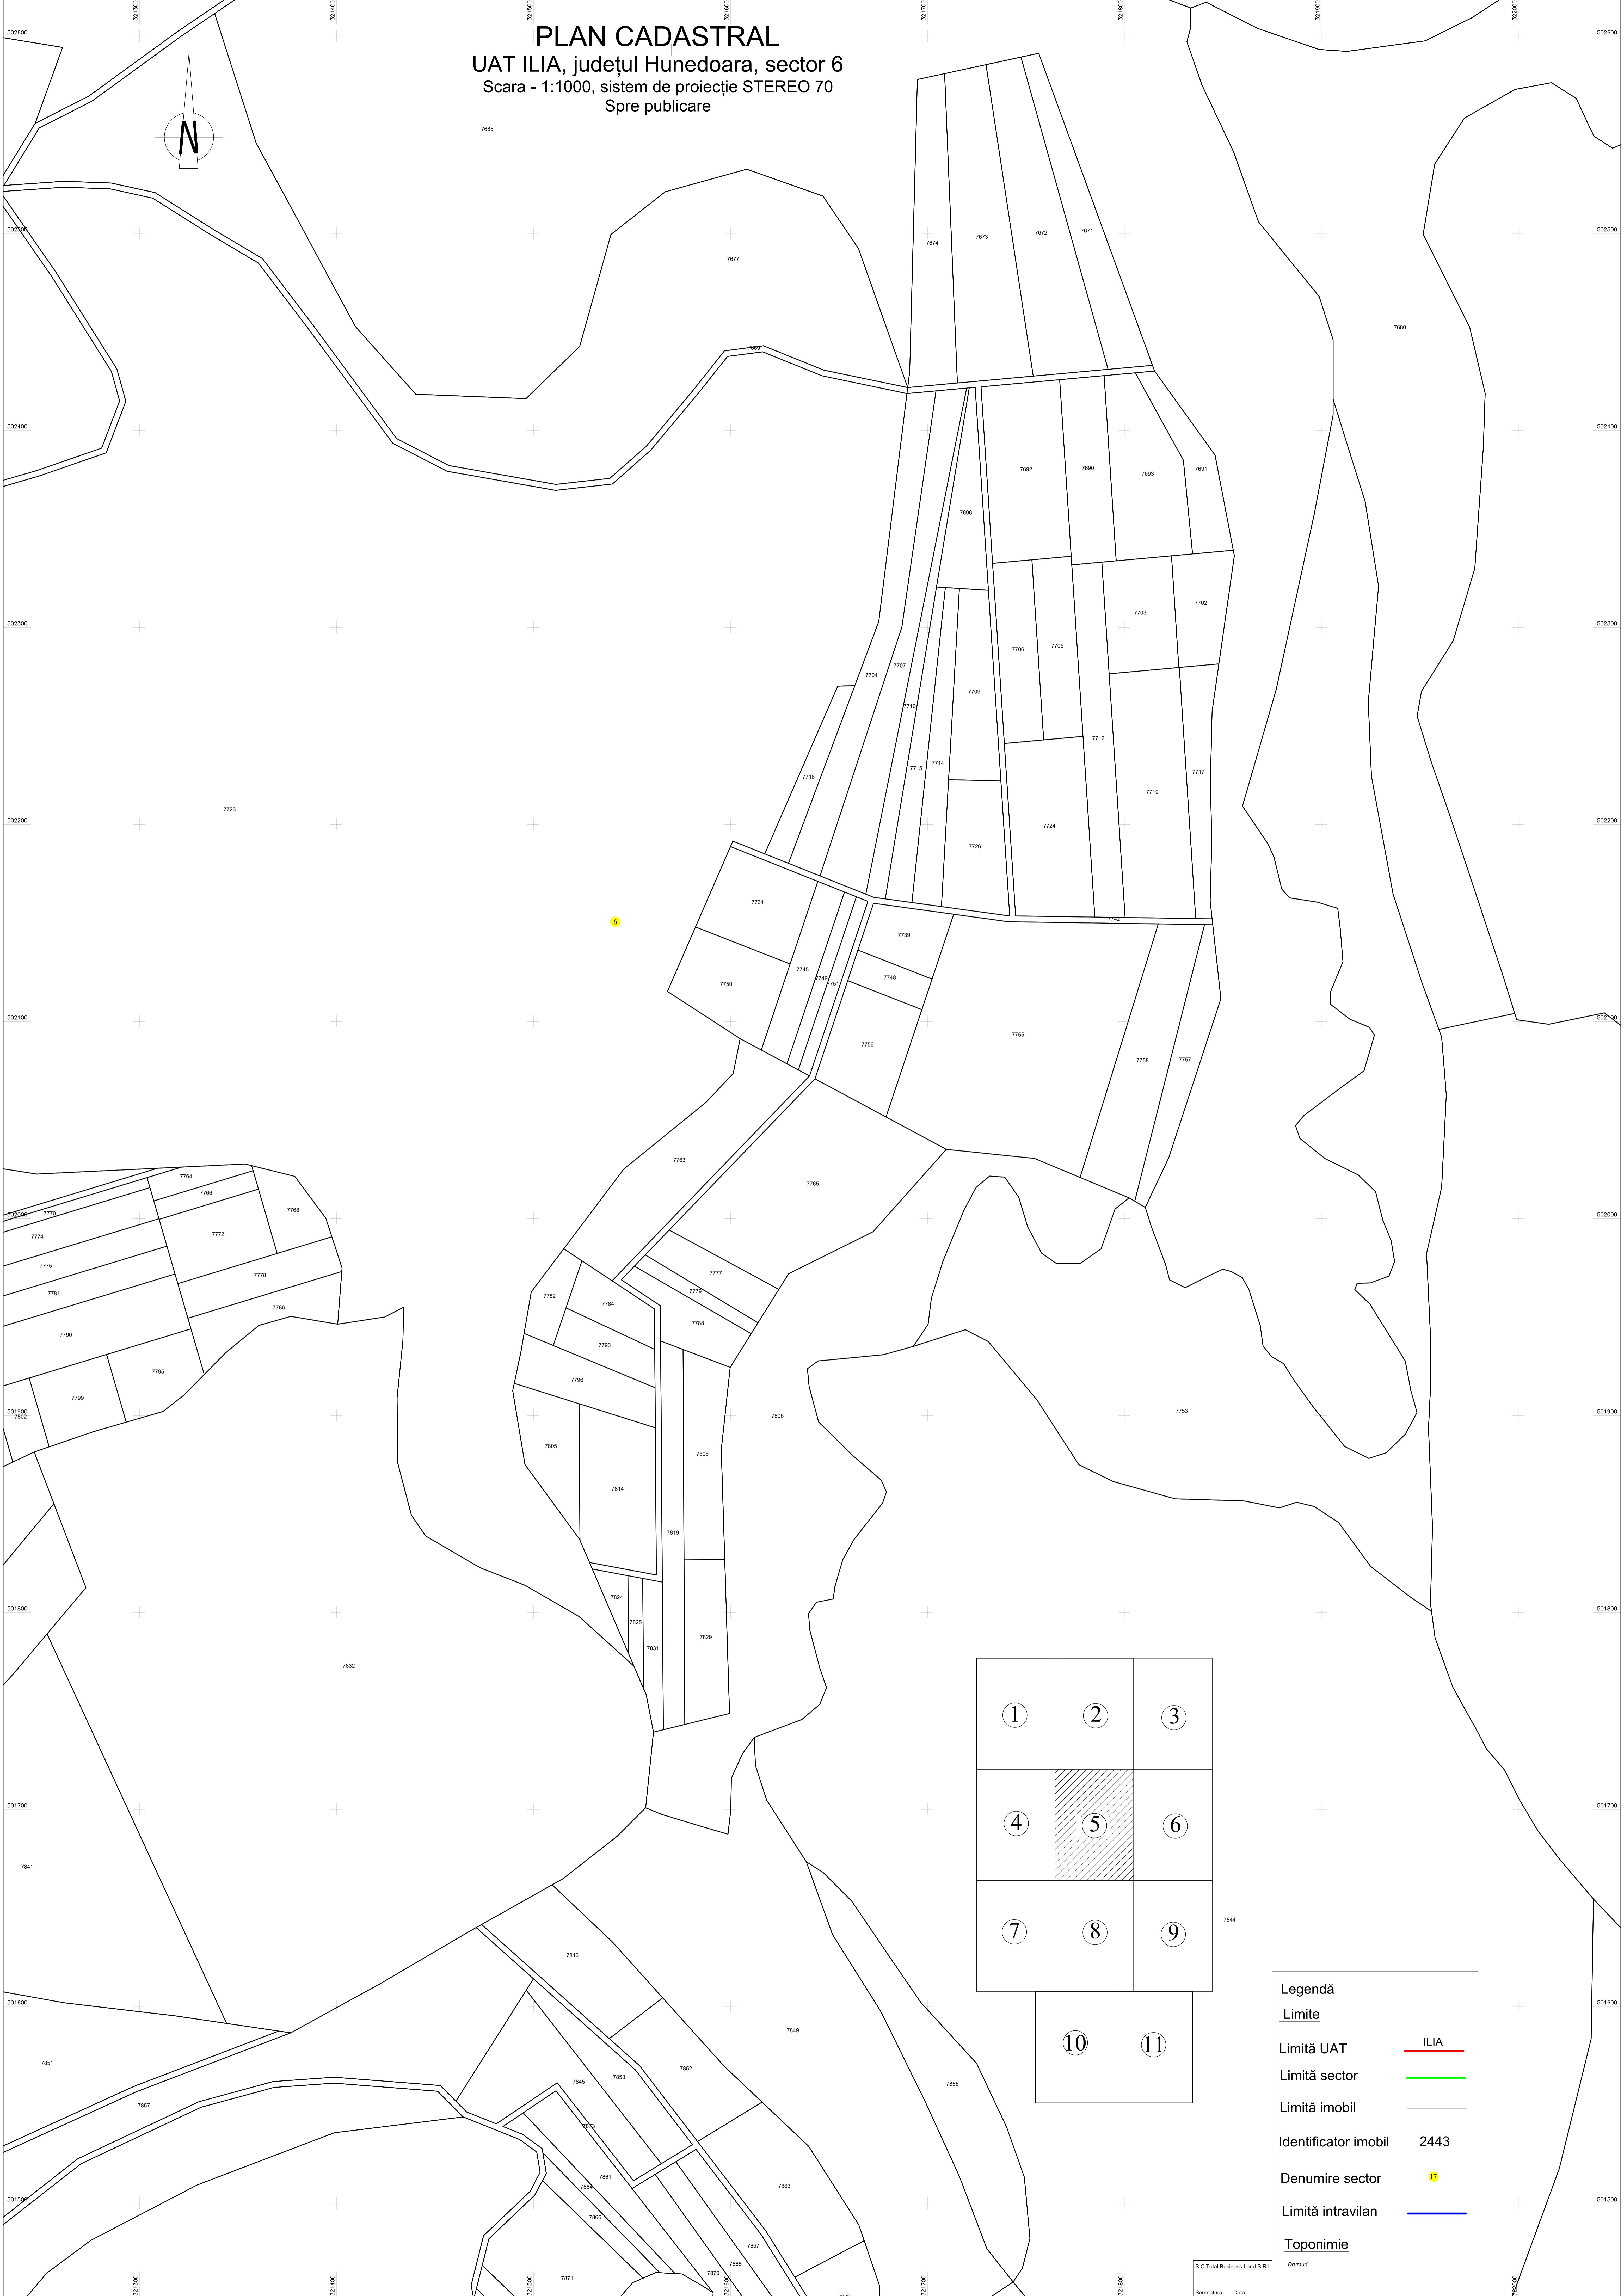

**PLAN CADASTRAL**  
**UAT ILIA, județul Hunedoara, sector 6**  
 Scara - 1:1000, sistem de proiecție STEREO 70  
 Spre publicare

<b>Legendă</b>	
Limite	
Limită UAT	ILIA
Limită sector	
Limită imobil	
Identificator imobil	2443
Denumire sector	6
Limită intravilan	
<b>Toponimie</b>	