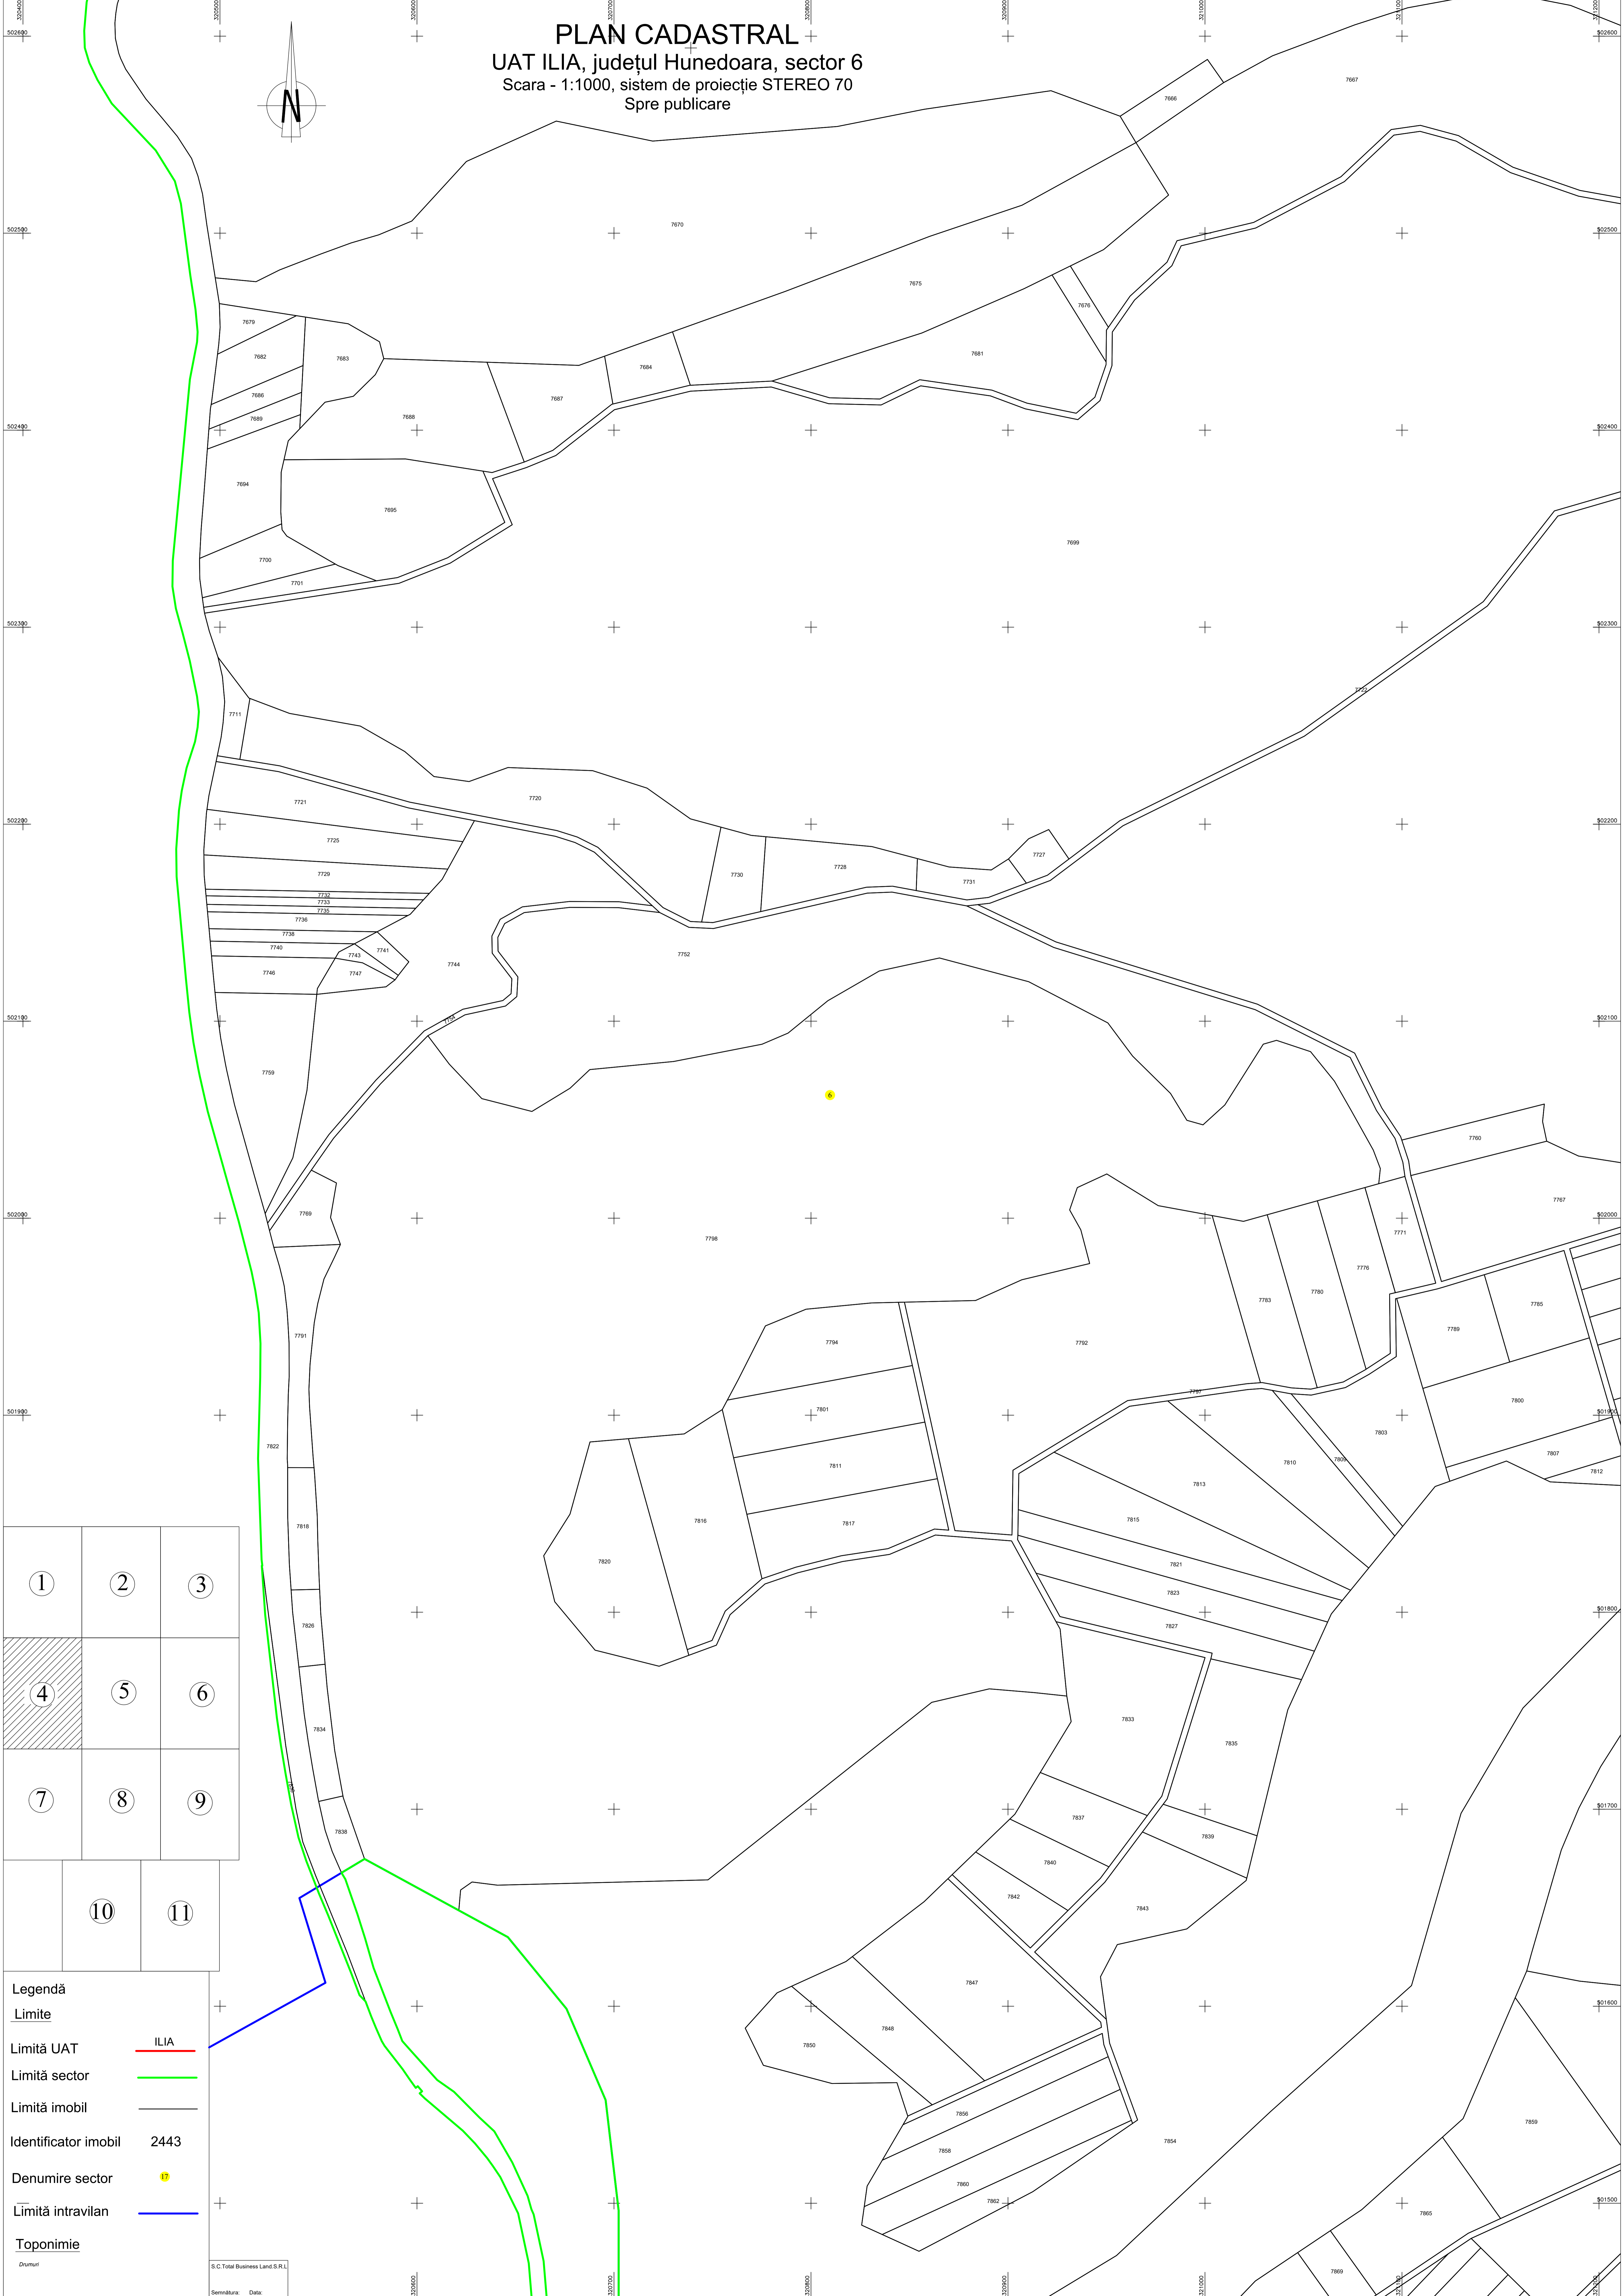

**PLAN CADASTRAL**  
 UAT ILIA, județul Hunedoara, sector 6  
 Scara - 1:1000, sistem de proiecție STEREO 70  
 Spre publicare

①	②	③
④	⑤	⑥
⑦	⑧	⑨
	⑩	⑪

**Legendă**

**Limite**

Limită UAT — ILIA

Limită sector —

Limită imobil —

Identificator imobil 2443

Denumire sector 17

Limită intravilan —

**Toponimie**

Drumuri