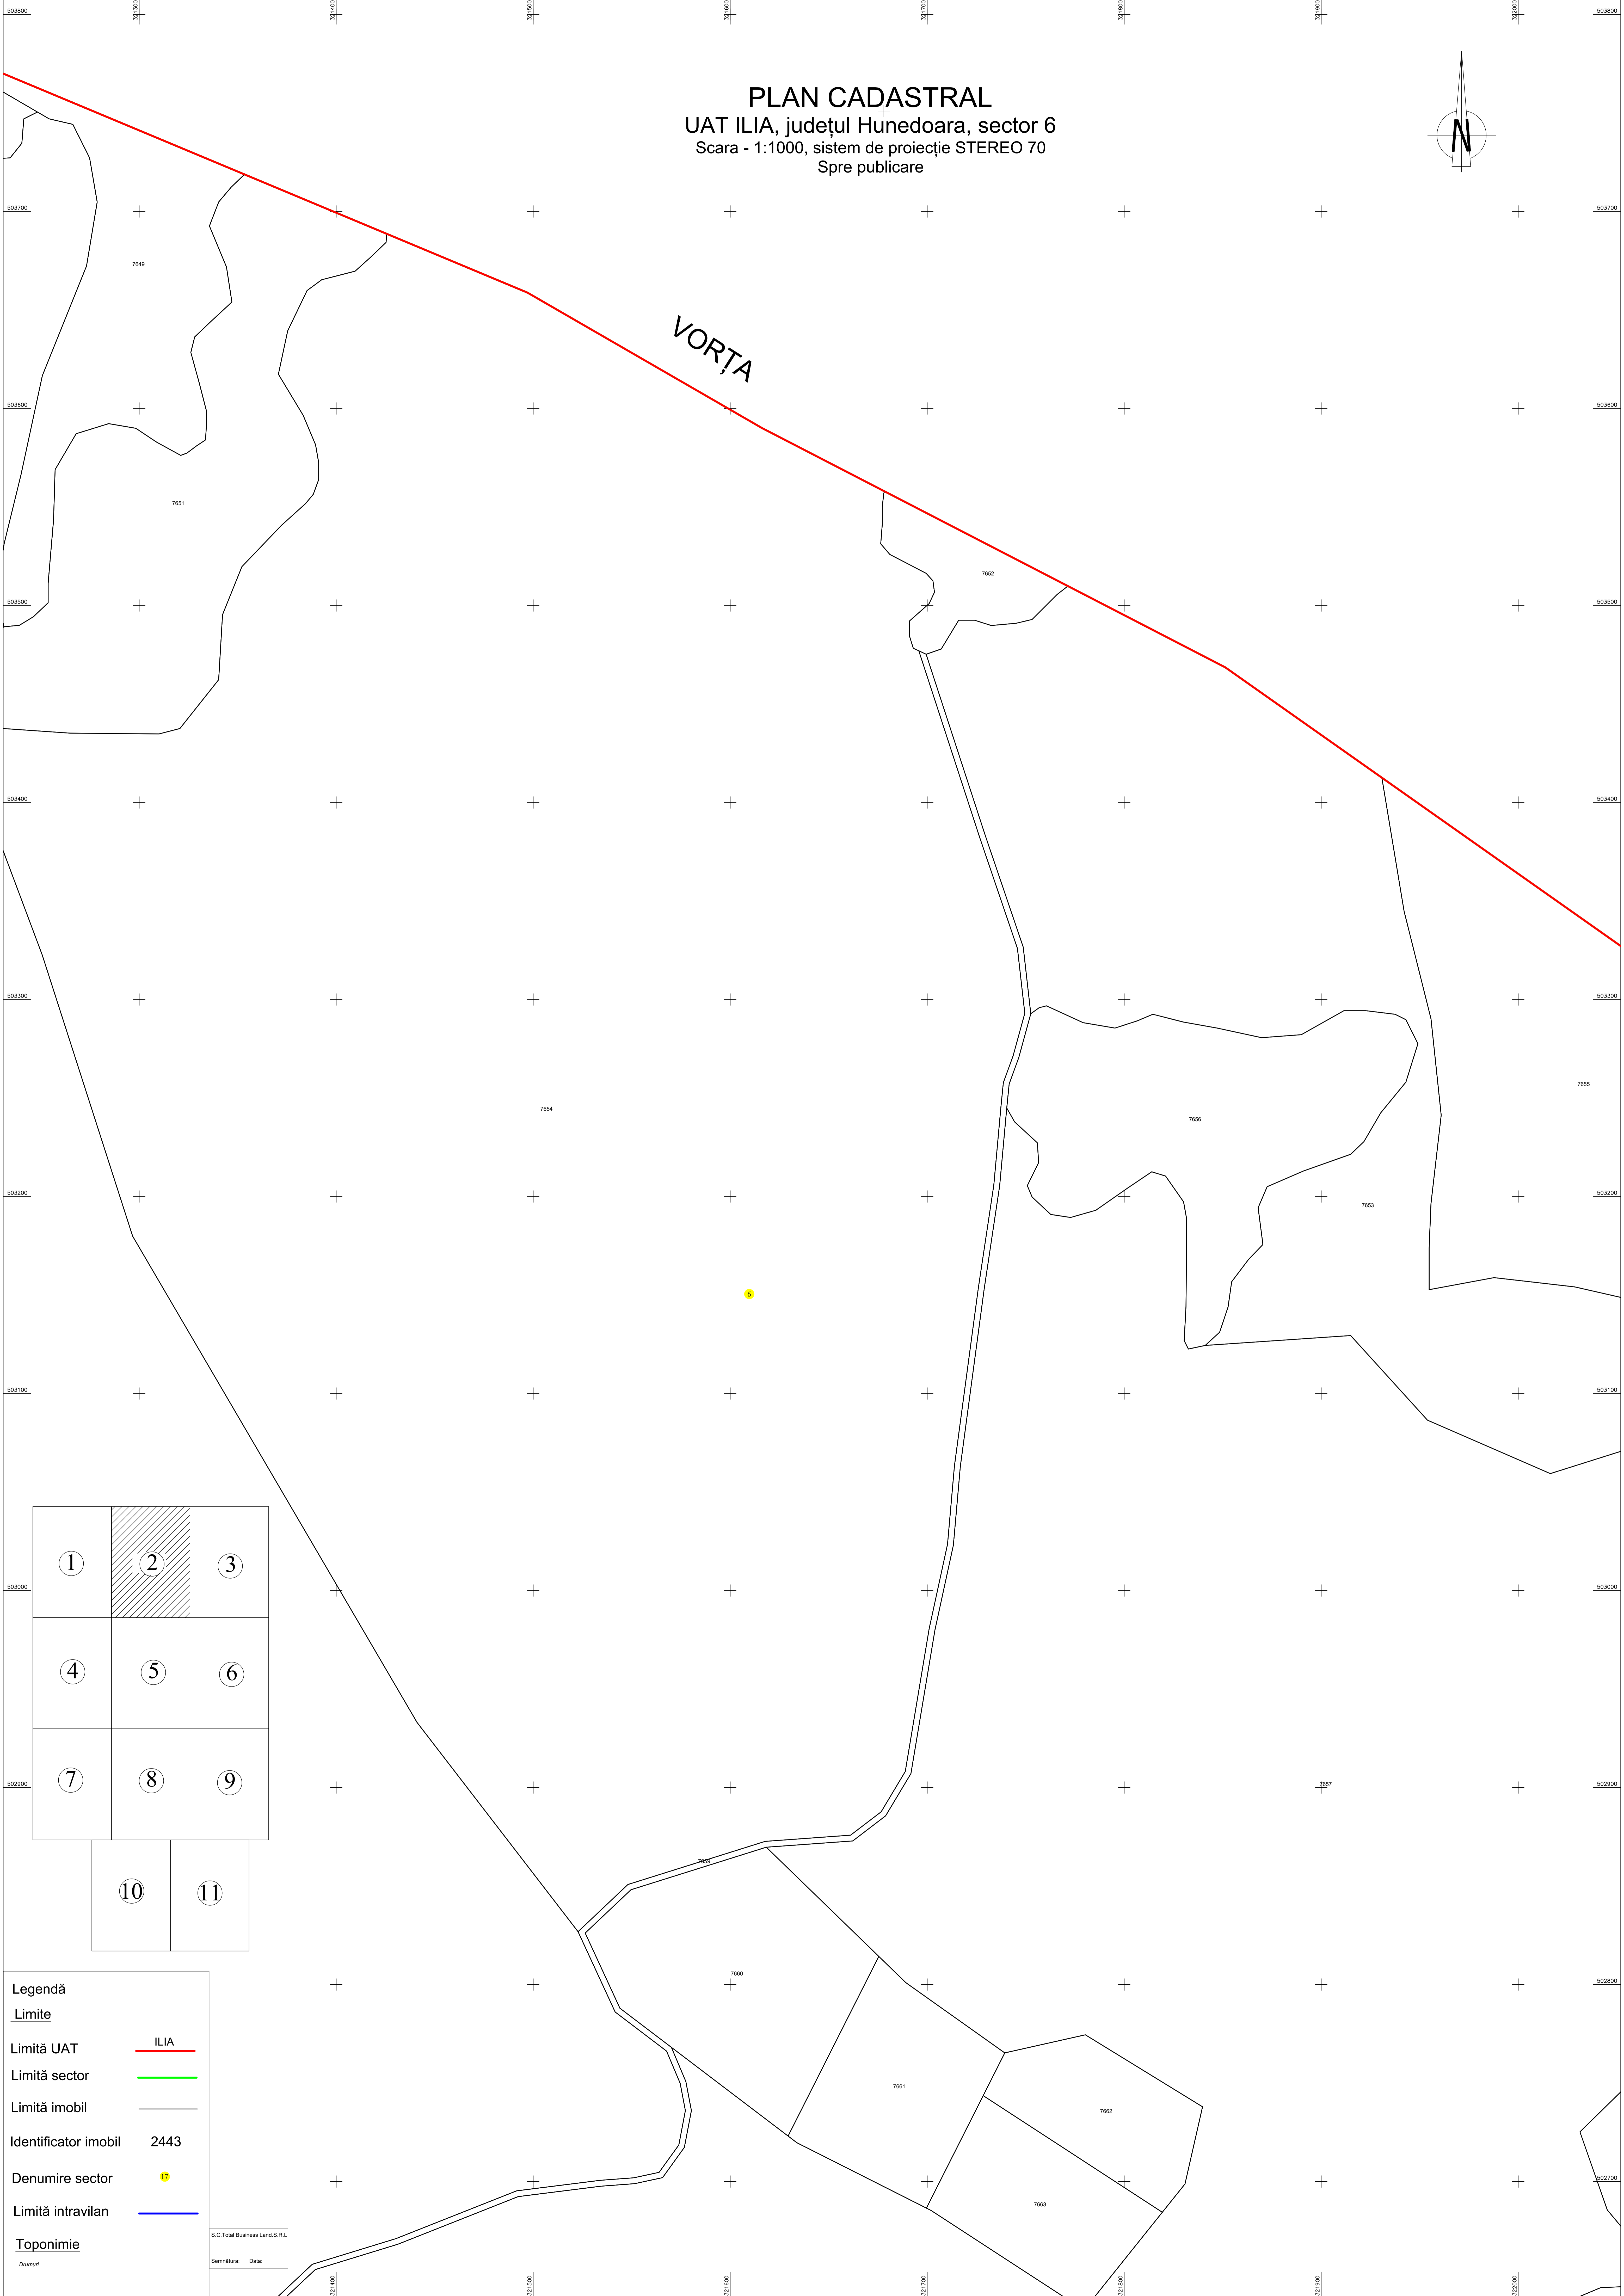

PLAN CADASTRAL
UAT ILIA, județul Hunedoara, sector 6
Scara - 1:1000, sistem de proiecție STEREO 70
Spre publicare

VORȚA

Legendă	
Limite	
Limită UAT	ILIA
Limită sector	
Limită imobil	
Identificator imobil	2443
Denumire sector	17
Limită intravilan	
Toponimie	
Drumuri	