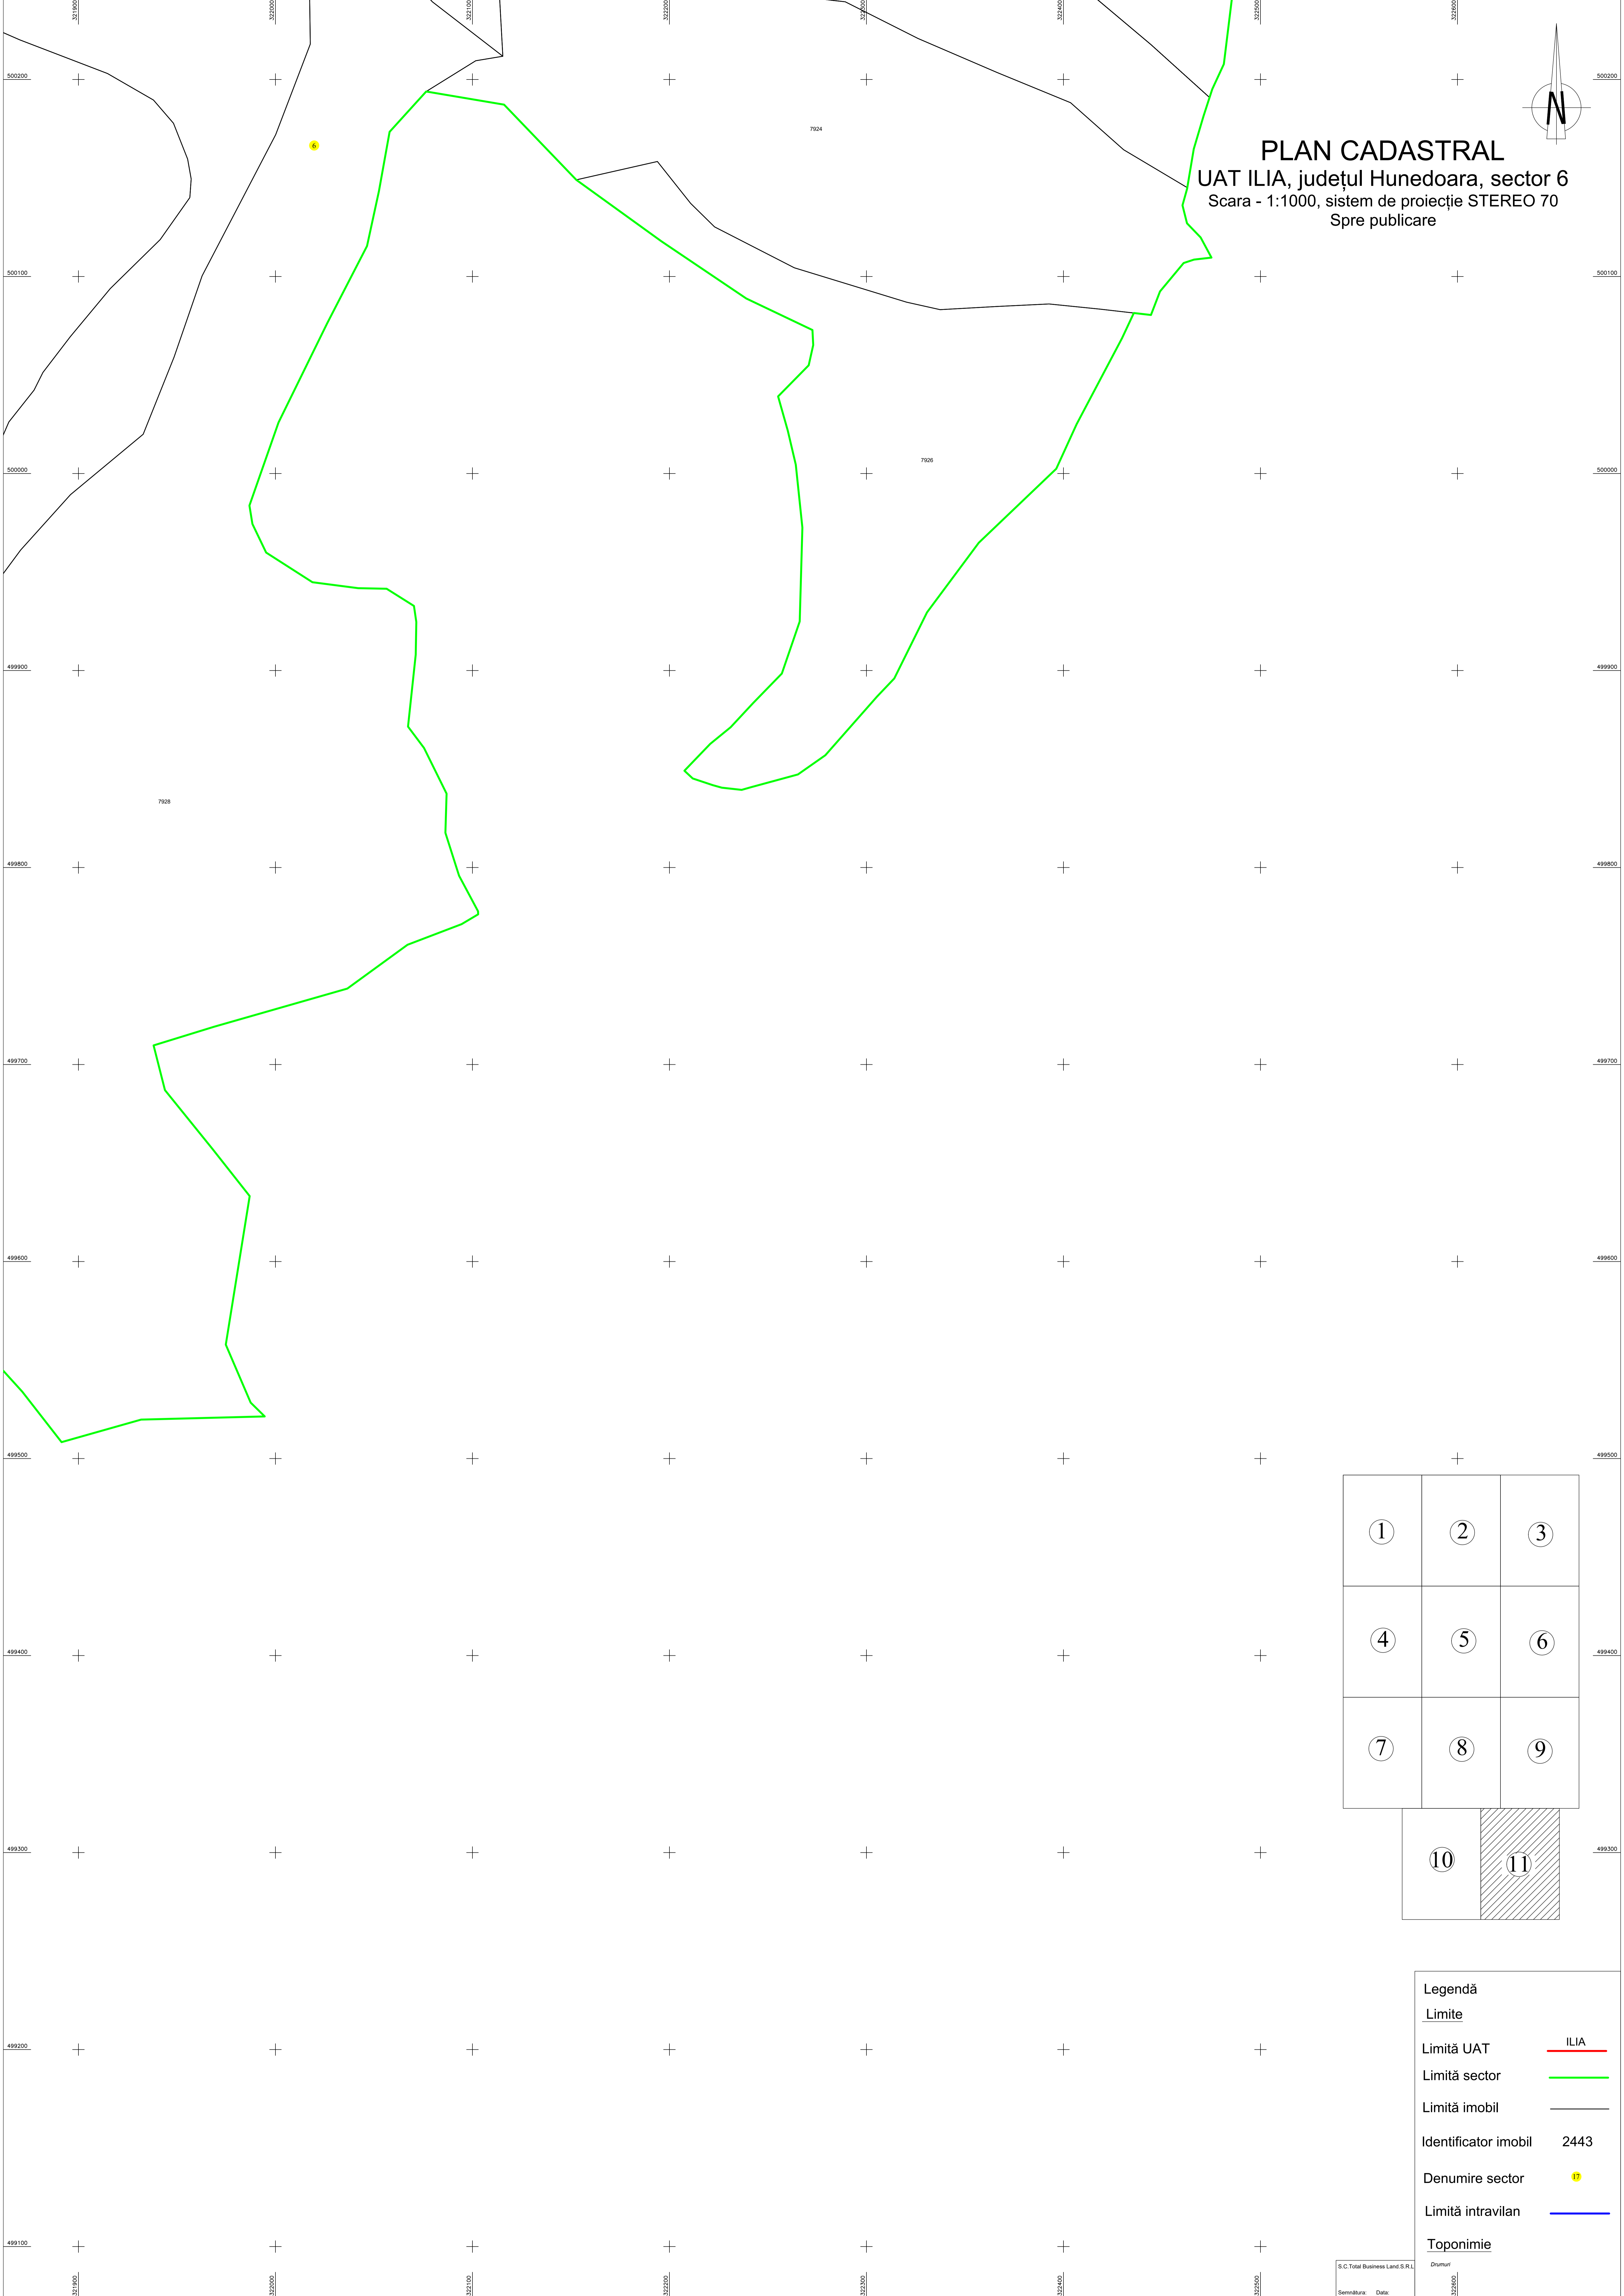

PLAN CADASTRAL
UAT ILIA, județul Hunedoara, sector 6
Scara - 1:1000, sistem de proiecție STEREO 70
Spre publicare

Legendă

Limite

- Limită UAT — ILIA
- Limită sector —
- Limită imobil —
- Identificator imobil 2443
- Denumire sector ⑥
- Limită intravilan —

Toponimie

S.C. Total Business Land S.R.L.
Semnatura: Data:

Drumuri
312600