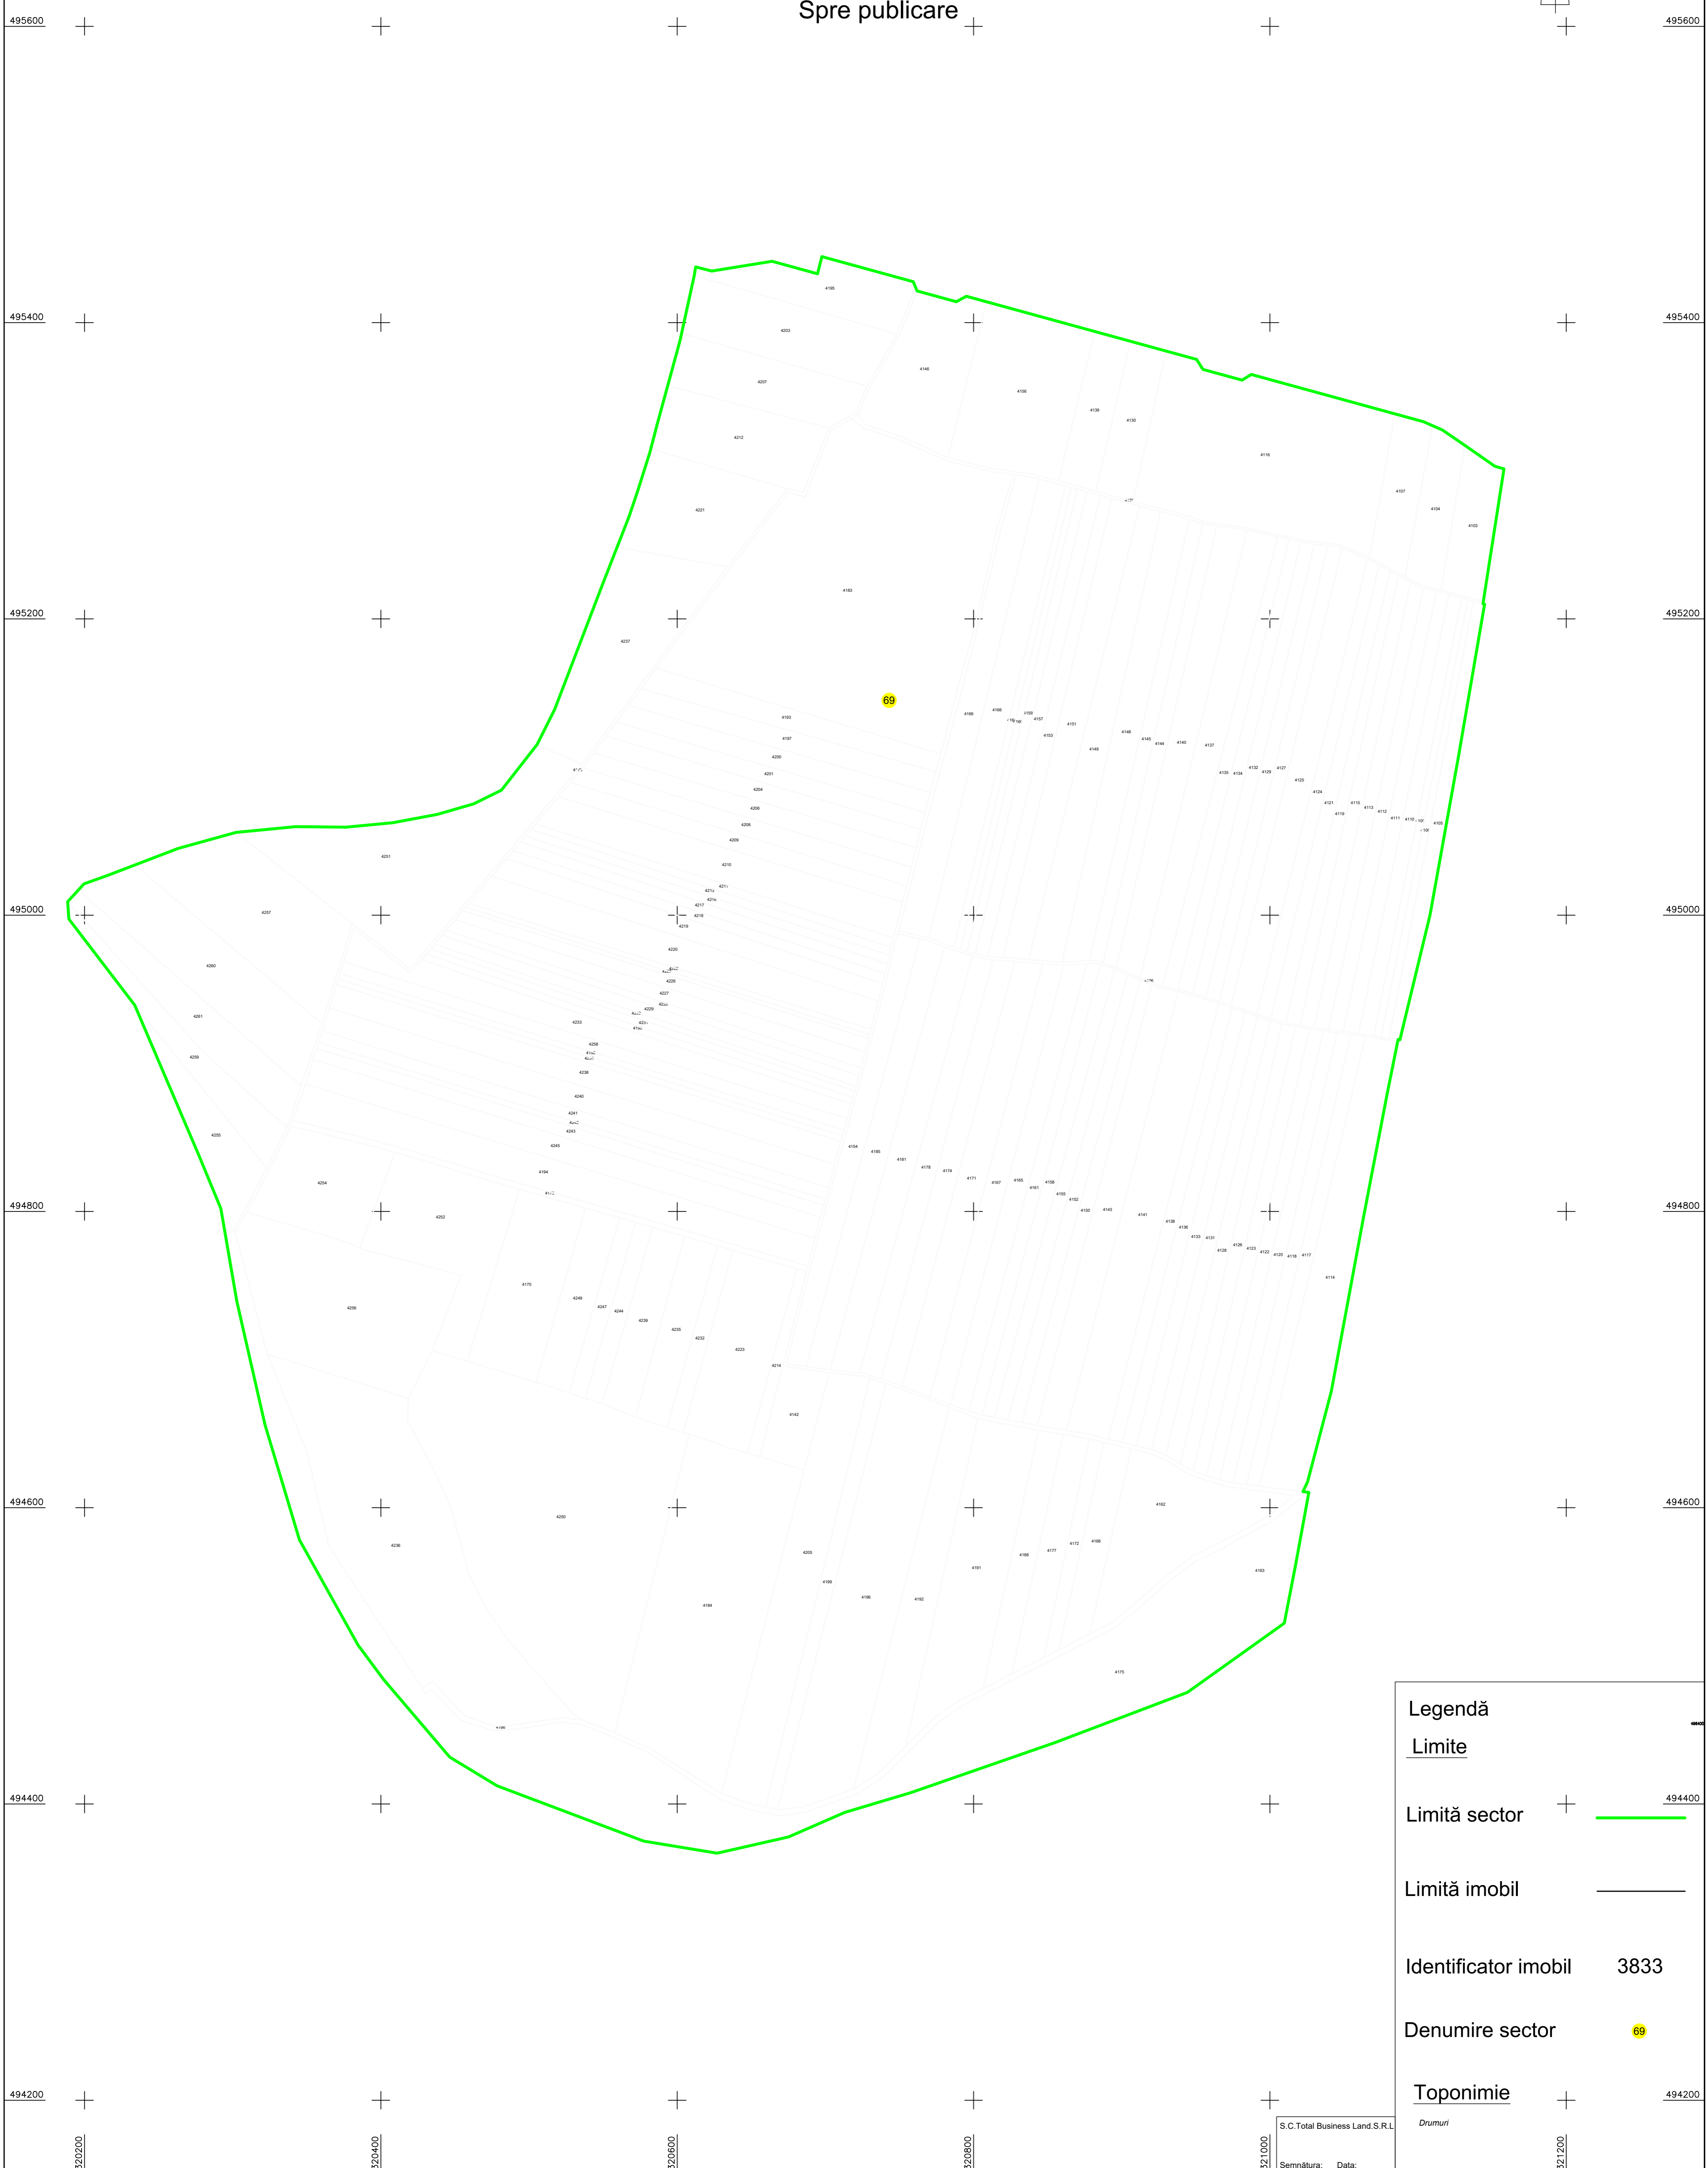

PLAN CADASTRAL
UAT Ilia, județul Hunedoara , sector 69
Scara - 1:2000, sistem de proiecție STEREO 70
Spre publicare

Legendă

Limite

Limită sector +  494400

Limită imobil 

Identificator imobil 3833

Denumire sector 

Toponimie +  494200

S.C.Total Business Land.S.R.L.
Semnătura: Data:

Drumuri