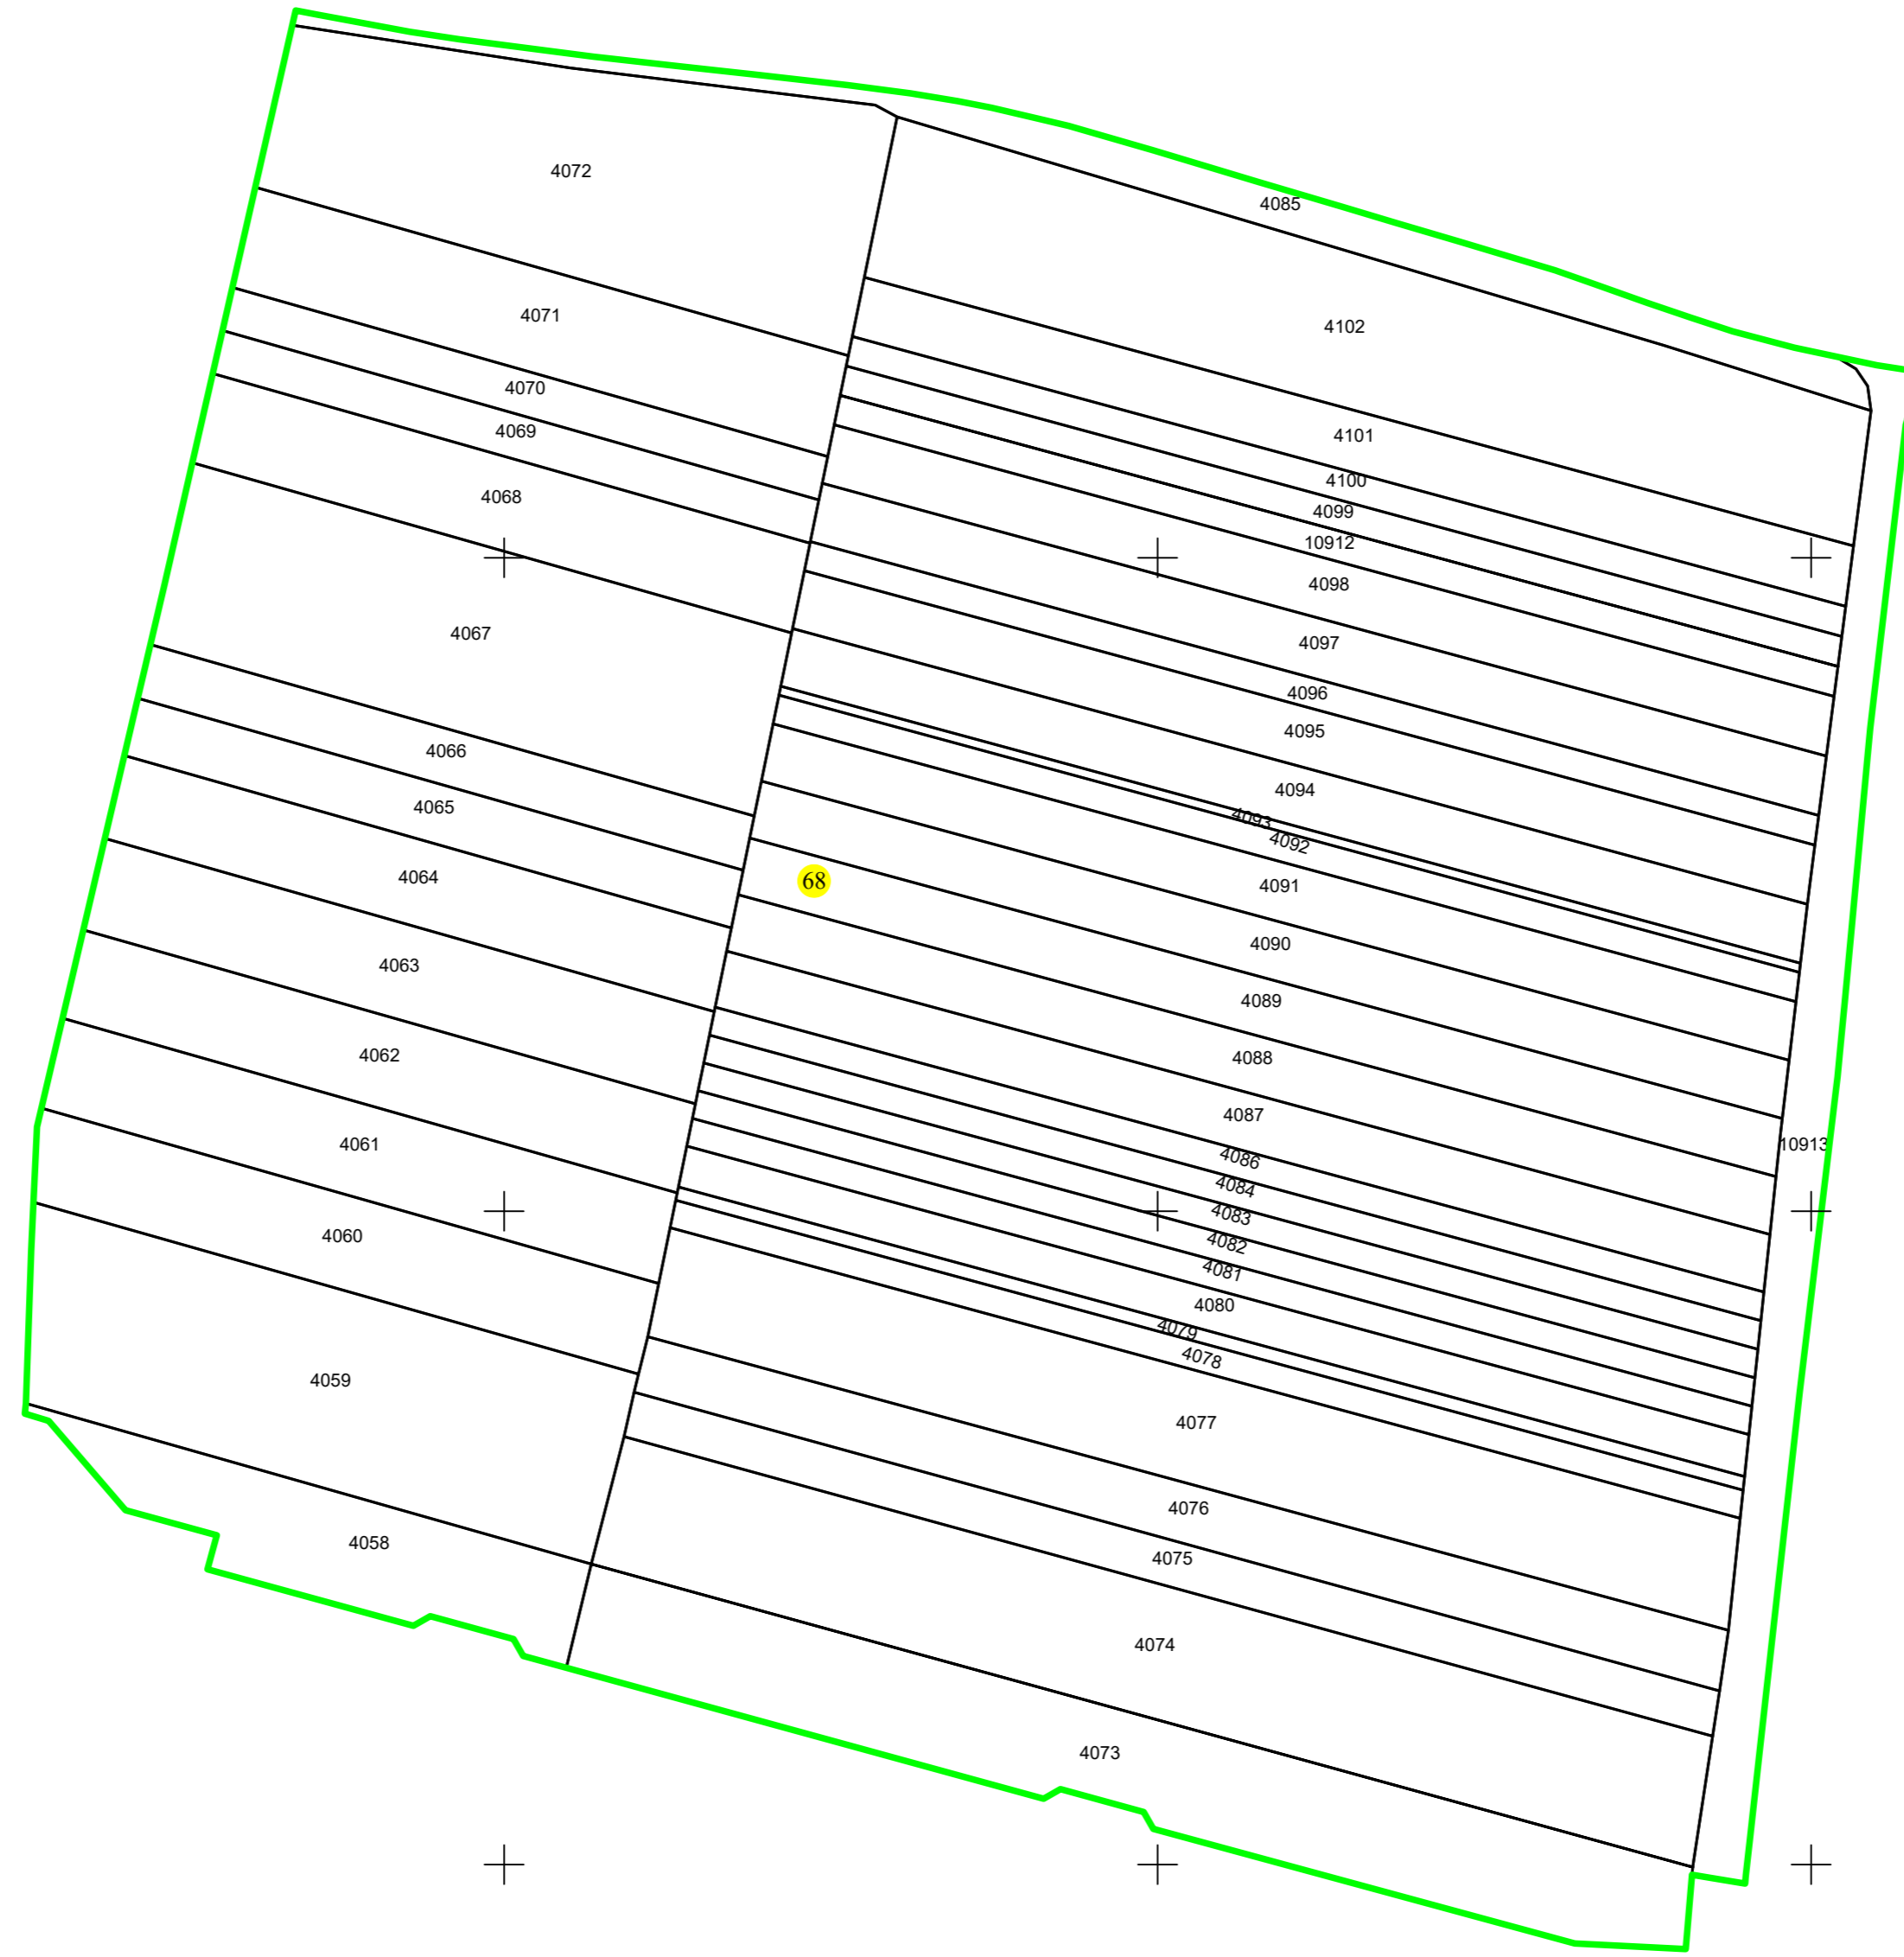

PLAN CADASTRAL

UAT Ilia, județul Hunedoara , sector 68

Scara - 1:2000, sistem de proiecție STEREO 70
Spre publicare

Legendă

Limite

Limită sector

Limită imobil

Identificator imobil 4076

Denumire sector

Toponimie

Drumuri

S.C.Total Business Land.S.R.L.

Semnătura: Data: