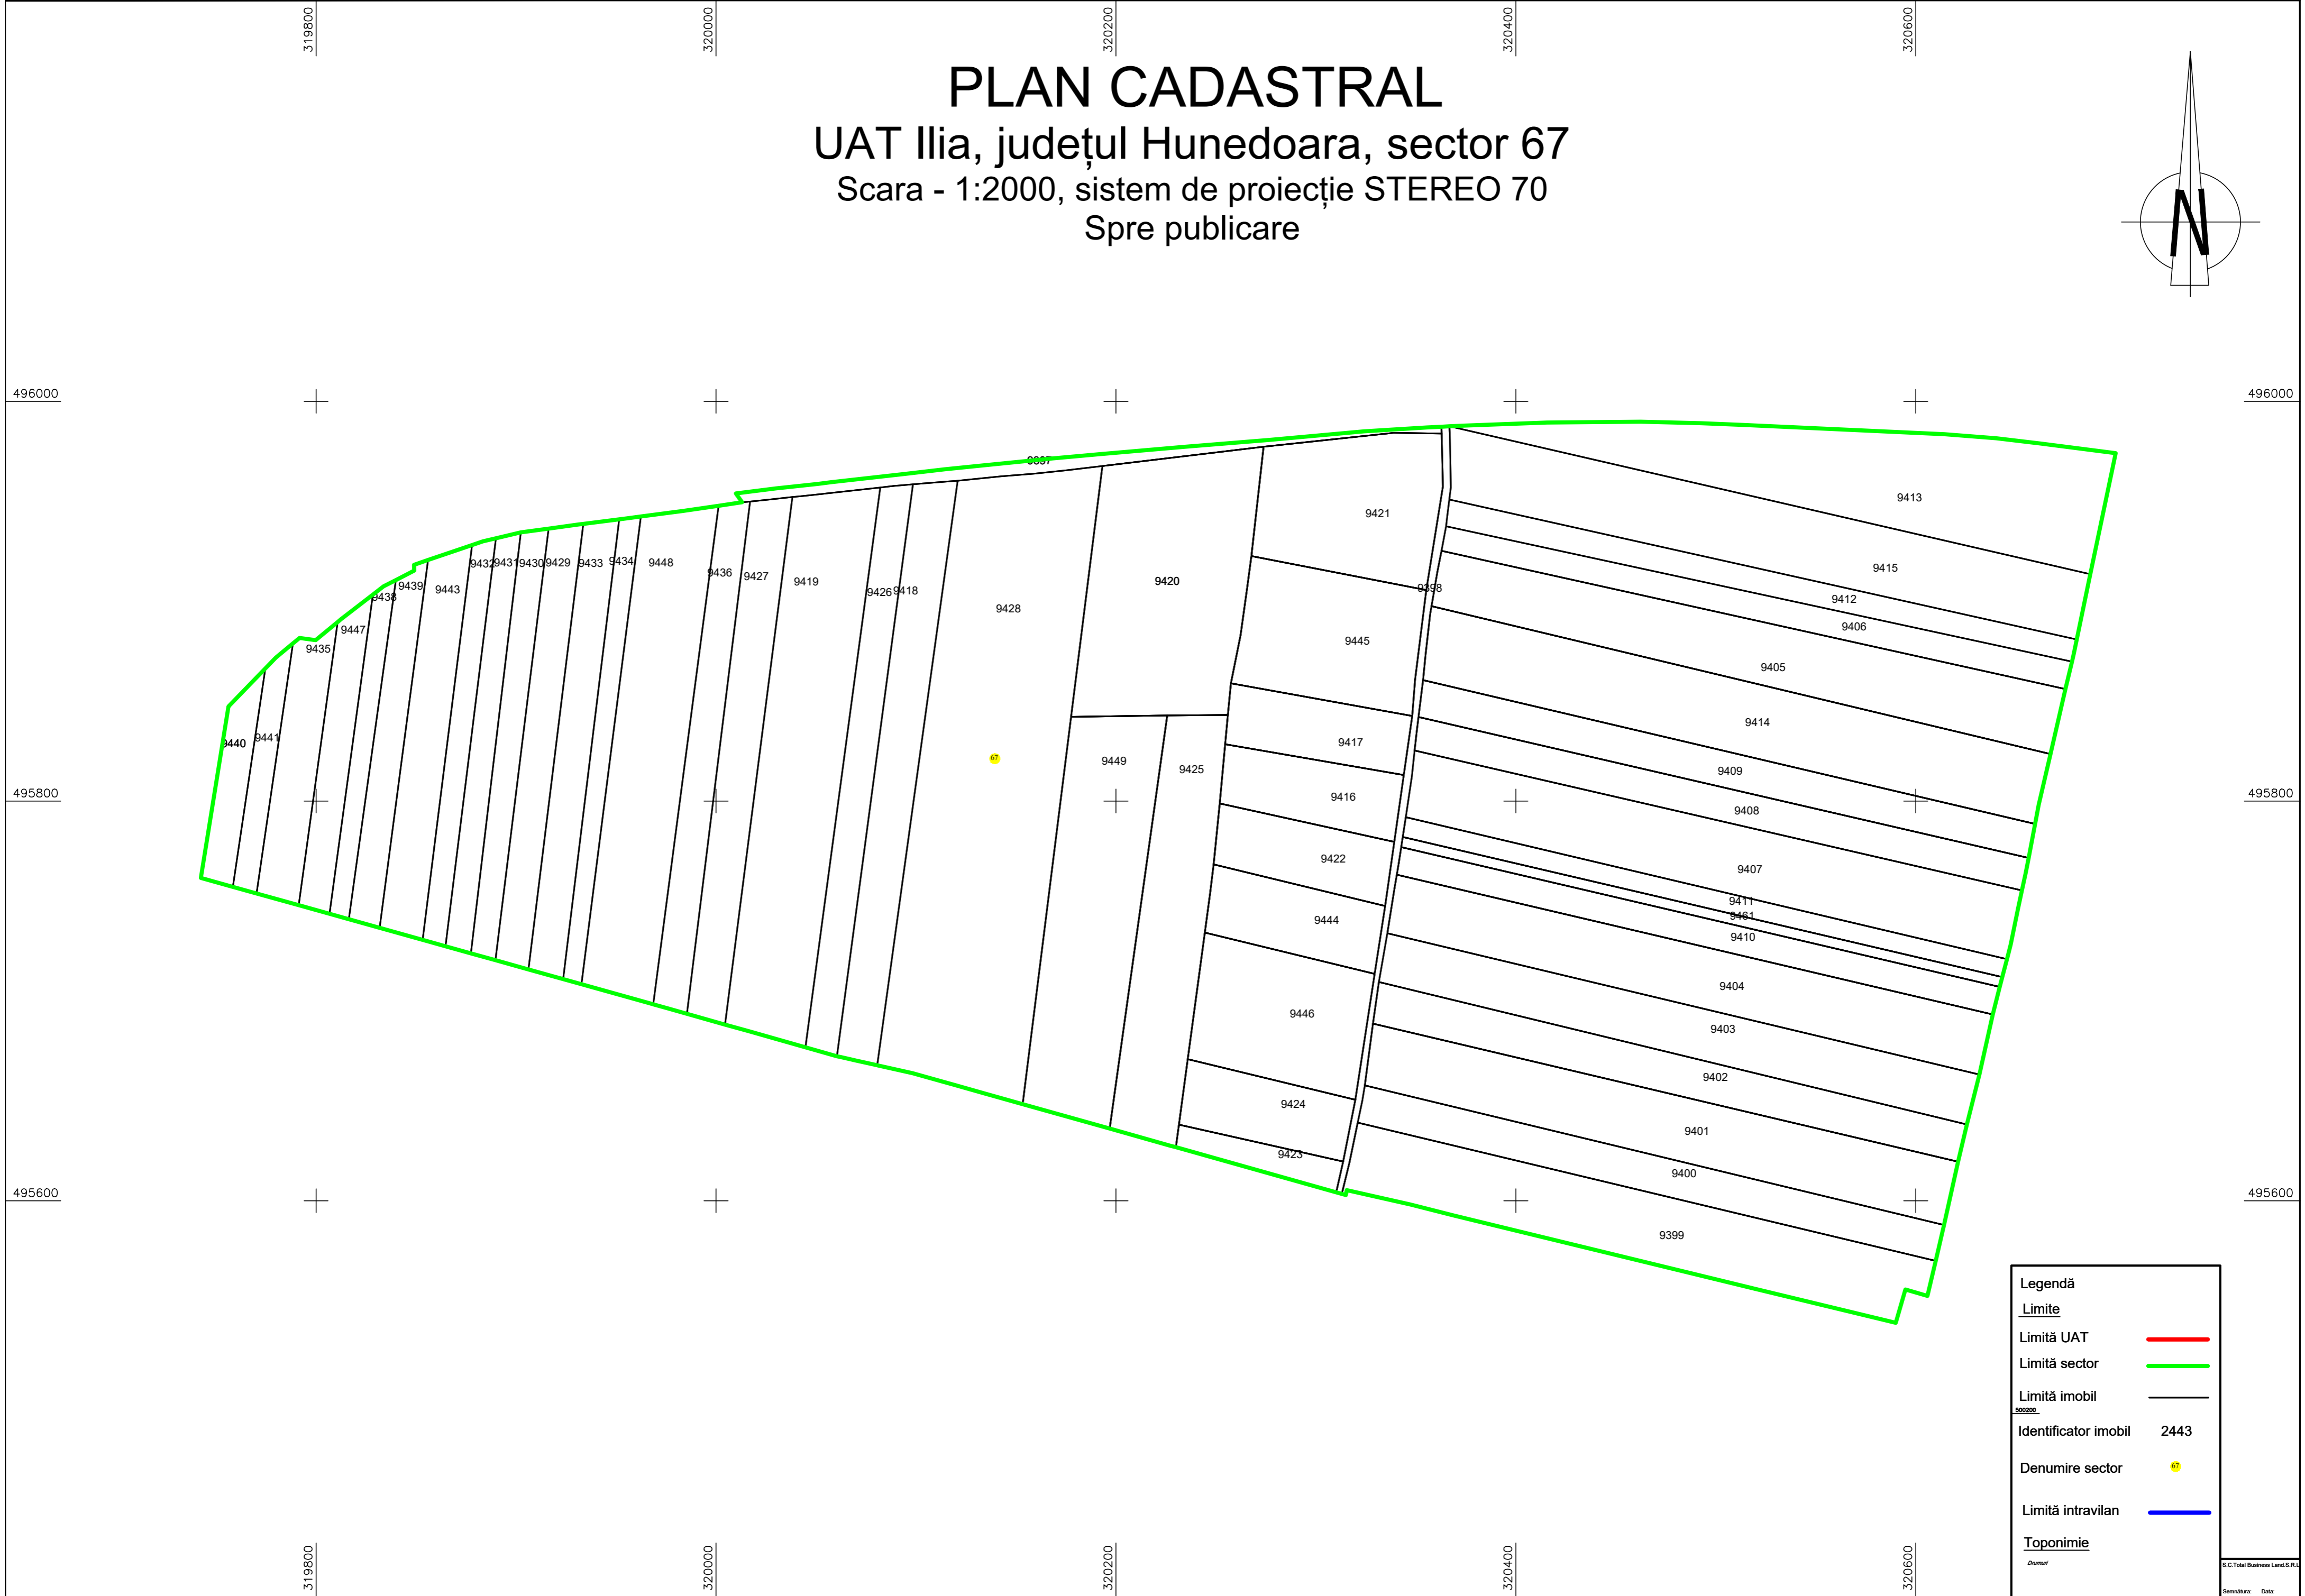

PLAN CADASTRAL

UAT Ilia, județul Hunedoara, sector 67

Scara - 1:2000, sistem de proiecție STEREO 70
Spre publicare

Legendă	
<u>Limite</u>	
Limită UAT	
Limită sector	
Limită imobil	
Identificator imobil	2443
Denumire sector	67
Limită intravilan	
<u>Toponimie</u>	
<i>Denumire</i>	