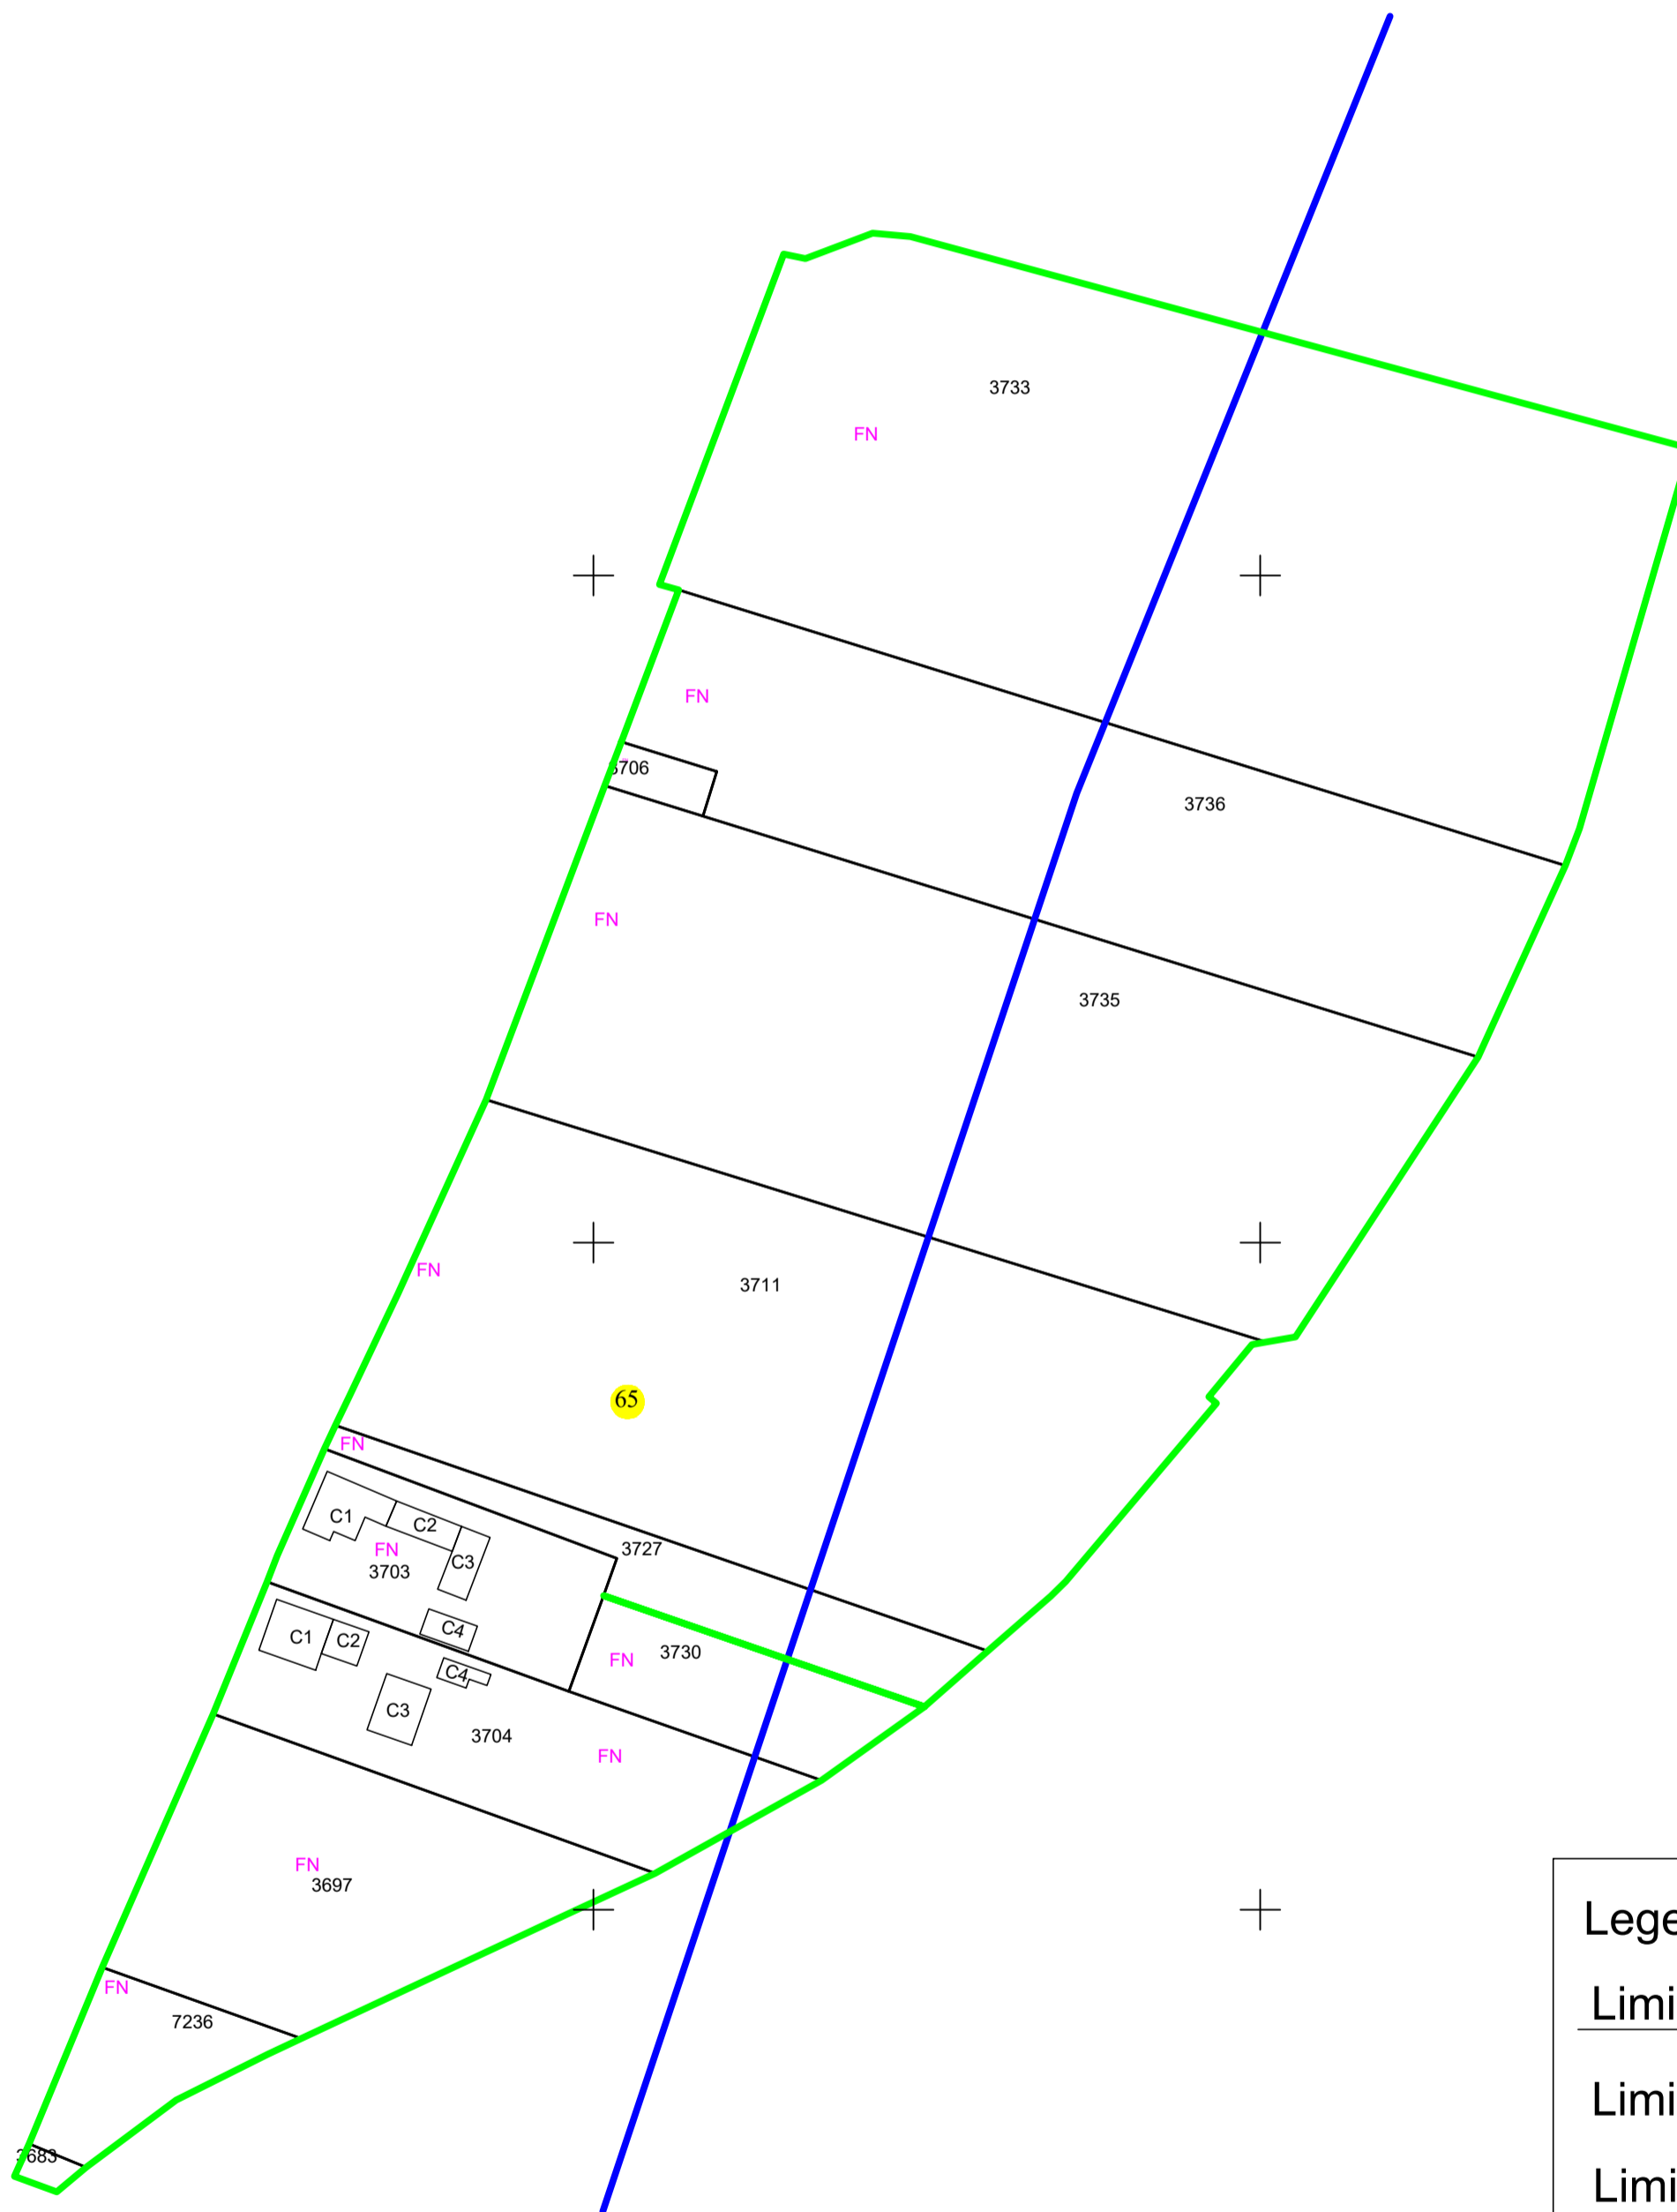

PLAN CADASTRAL

UAT ILIA, județul HUNEDOARA, sector 65

Scara - 1:1000, sistem de proiecție STEREO 70
Spre publicare

Legendă

Limite

Limită UAT

Limită JUDEȚ

Limită sector

Limită imobil

Identificator imobil 28

Limită intravilan

Construcții

Instituții publice

Toponimie

Drumuri

Hidrografie