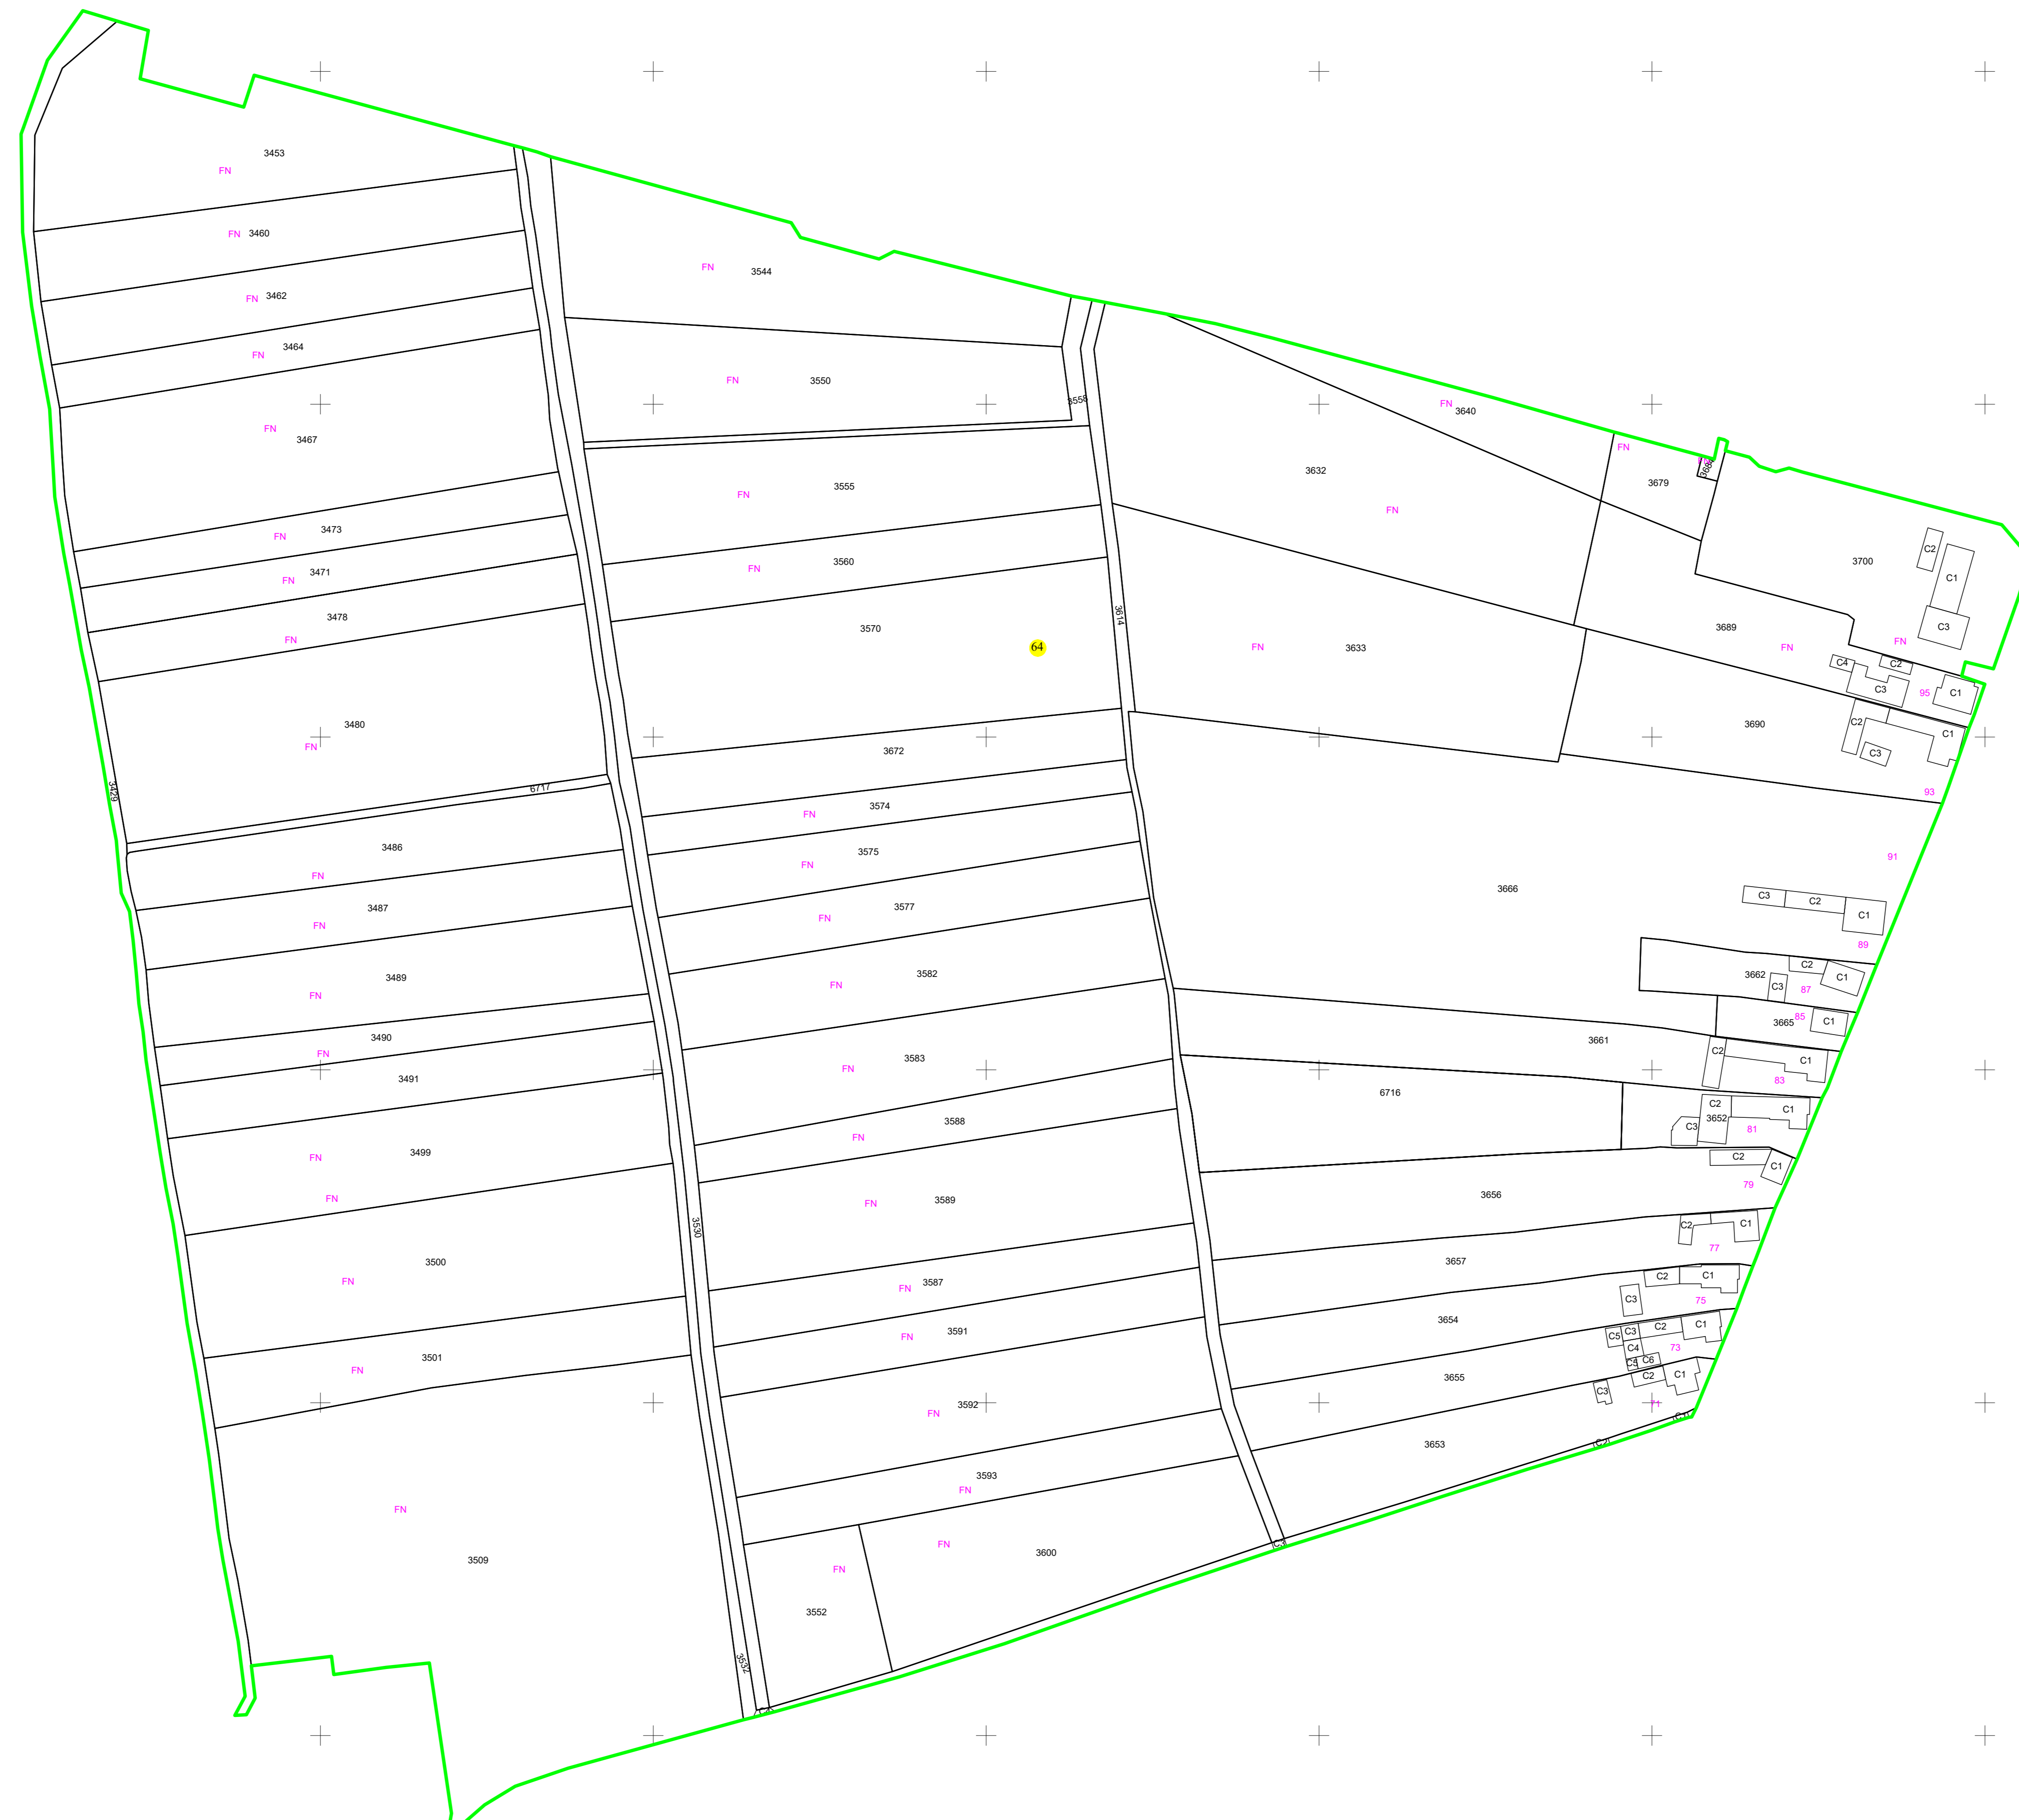

**PLAN CADASTRAL**  
 UAT Ilia, județul Hunedoara, sector 64  
 Scara - 1:1000, sistem de proiecție STEREO 70  
 Spre publicare

<b>Legendă</b>	
<u>Limite</u>	
Limită UAT	<span style="color: red;">—</span>
Limită sector	<span style="color: green;">—</span>
Limită imobil	<span style="color: black;">—</span>
Identificator imobil	<b>2443</b>
Denumire sector	<b>64</b>
Limită intravilan	<span style="color: blue;">—</span>
<u>Toponimie</u>	
<small>Drapuri</small>	
<small>© C. Total Business Land S.R.L.</small>	
<small>Semnatura: Data:</small>	