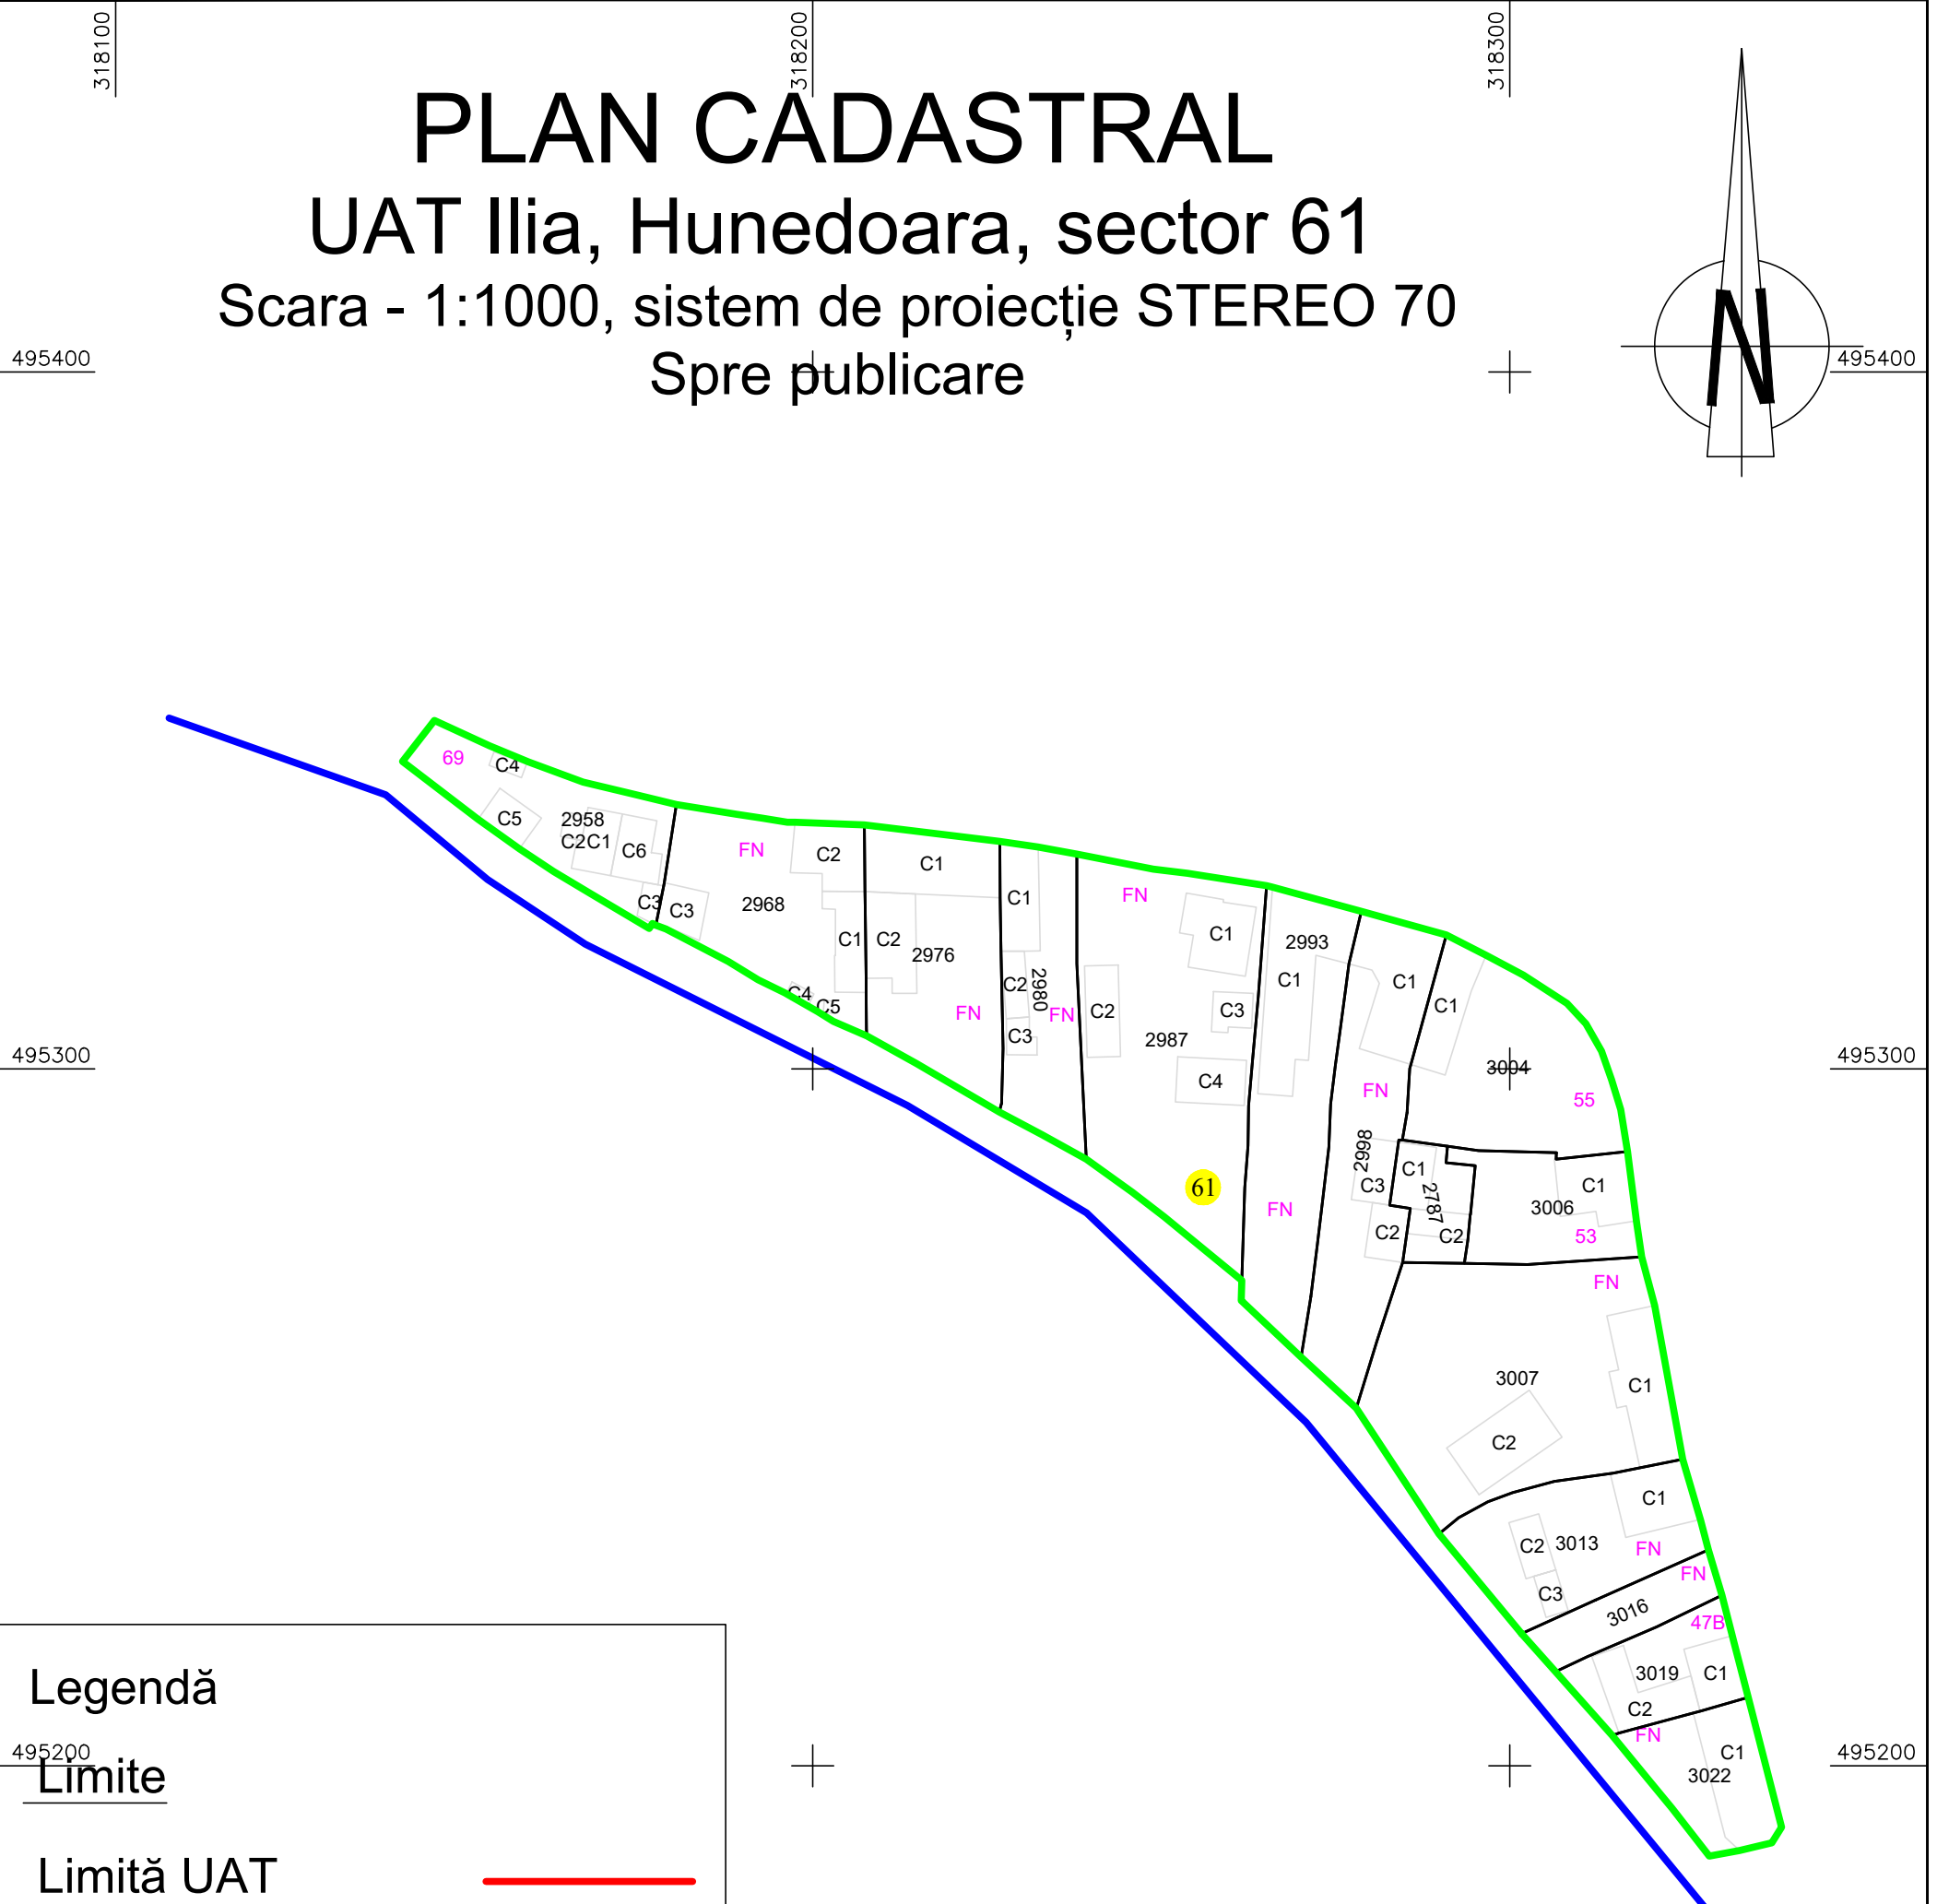

# PLAN CADASTRAL

## UAT Ilia, Hunedoara, sector 61

Scara - 1:1000, sistem de proiecție STEREO 70

Spre publicare

### Legendă

#### Toponimie

Drumuri

Hidrografie

S.C.Total Business Land.S.R.L

318200

Semnatura: Data:

318300

495200